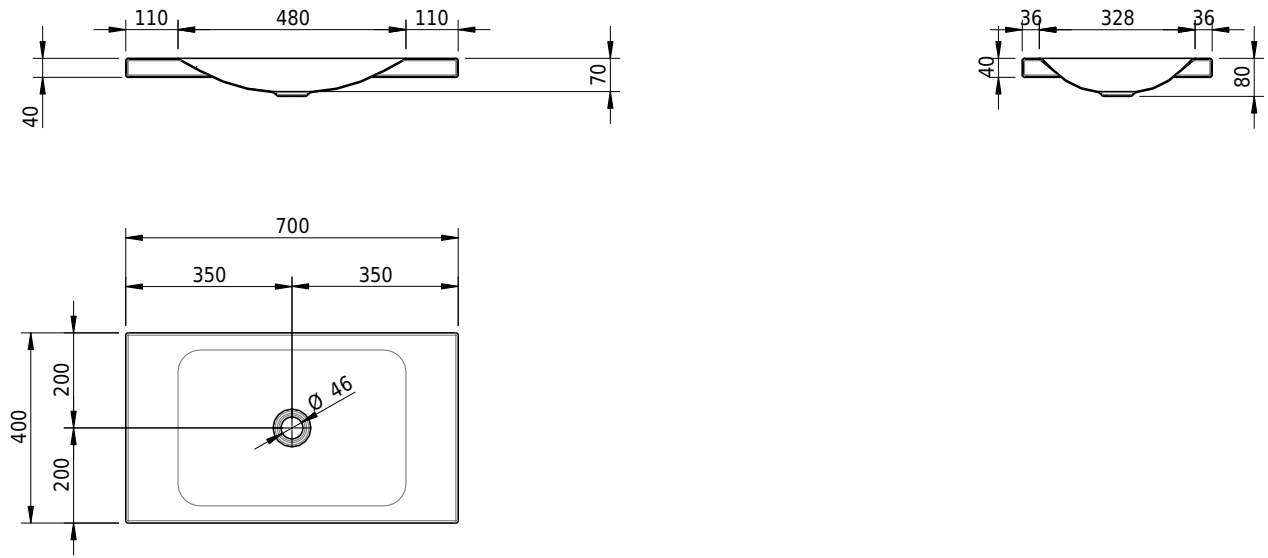

## Massskizze

**Schmidlin LOTUS Aufsatzbecken**

70 x 40 x 4 cm

ohne Überlauf, inkl. Befestigungzubehör

Artikel-Nr.: 2039-0001    SGVSB-Nr.: 217378.242

**Optionen**

- Farbklasse: I,II,III,IV,V [FA0\_ \_]
- GLASUR PLUS [OV01]
- Lochbohrung für Schmidlin Seifenspender [SSP02]
- Spezialanfertigung