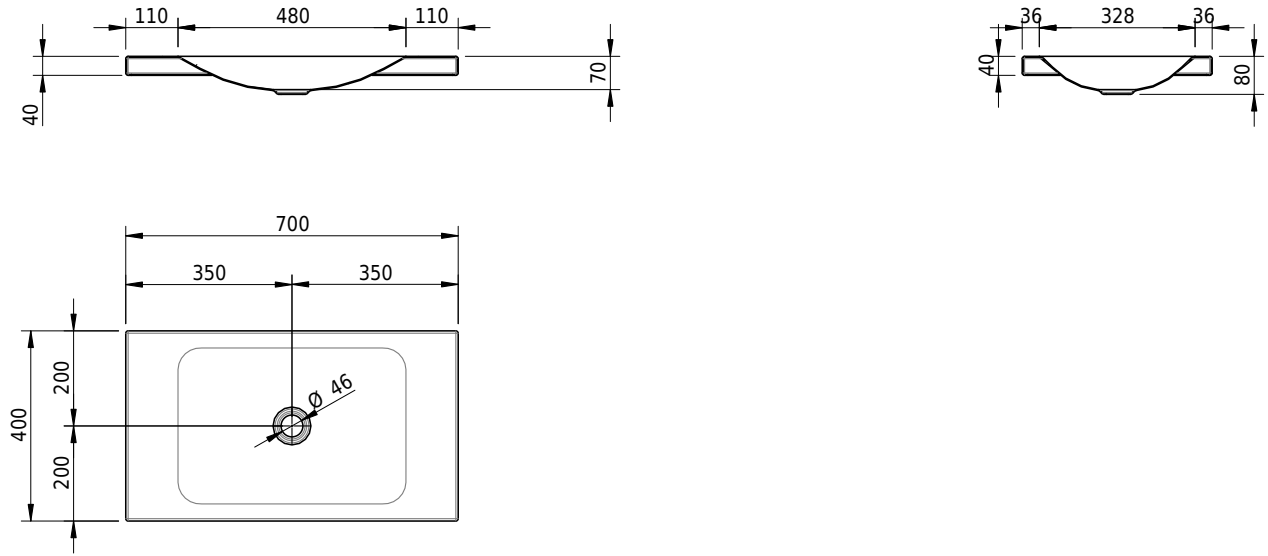

Massskizze

Schmidlin LOTUS Aufsatzbecken

70 x 40 x 4 cm

ohne Überlauf, inkl. Befestigungzubehör

Artikel-Nr.: 2039-0001 SGVSB-Nr.: 217378.242

Optionen

- Farbklasse: I,II,III,IV,V [FA0_ _]
- GLASUR PLUS [OV01]
- Lochbohrung für Schmidlin Seifenspender [SSP02]
- Spezialanfertigung

Zubehör

- Schmidlin Seifenspender
- Verstärkungsflansch für Armaturenmontage

Ab- und Überlaufgarnituren

- Schaftventil 1¼, inkl. Deckel verchromt, nicht verschliessbar
- Schmidlin Schaftventil 1 1/4", inkl. Deckel alpinweiss matt, emailliert, nicht verschliessbar
- Schmidlin Schaftventil 1 1/4", inkl. Deckel emailliert, nicht verschliessbar
- Schmidlin Schaftventil 1 1/4", inkl. Deckel emailliert, übrige Farben, nicht verschliessbar