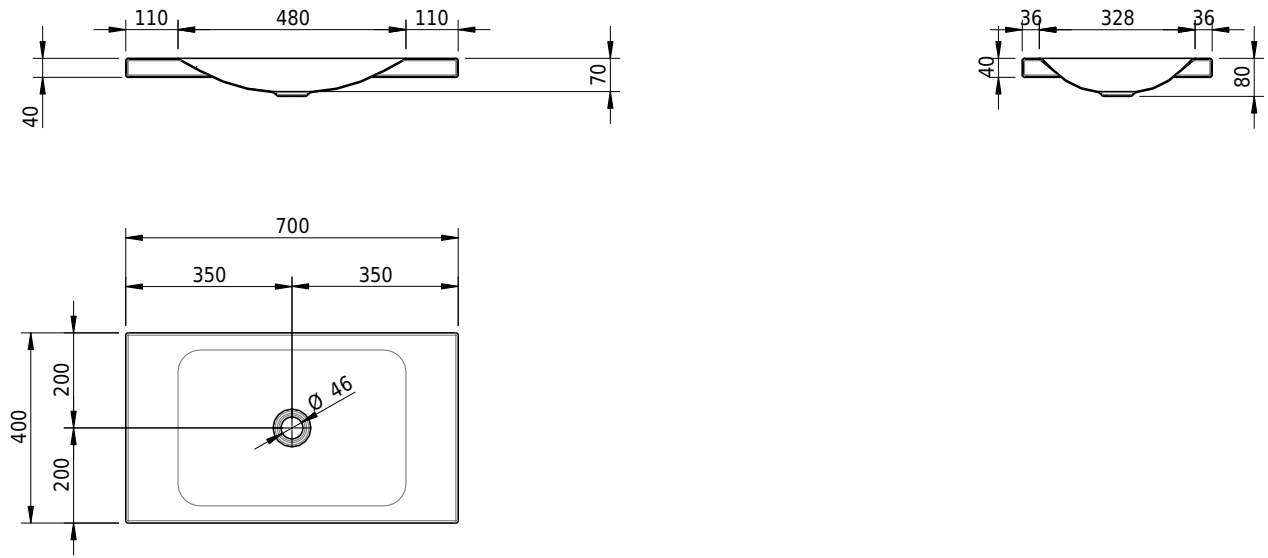

Massskizze

Schmidlin LOTUS Aufsatzbecken

70 x 40 x 4 cm

ohne Überlauf, inkl. Befestigungzubehör

Artikel-Nr.: 2039-0001 SGVSB-Nr.: 217378.242

Optionen

- Farbklasse: I,II,III,IV,V [FA0_ _]
- GLASUR PLUS [OV01]
- Lochbohrung für Schmidlin Seifenspender [SSP02]
- Spezialanfertigung

Zubehör

- Schmidlin Seifenspender
- Verstärkungsflansch für Armaturenmontage

Ab- und Überlaufgarnituren

- Schaftventil 1¼, inkl. Deckel verchromt, nicht verschliessbar
- Schmidlin Schaftventil 1 1/4", inkl. Deckel alpinweiss matt, emailliert, nicht verschliessbar
- Schmidlin Schaftventil 1 1/4", inkl. Deckel emailliert, nicht verschliessbar
- Schmidlin Schaftventil 1 1/4", inkl. Deckel emailliert, übrige Farben, nicht verschliessbar