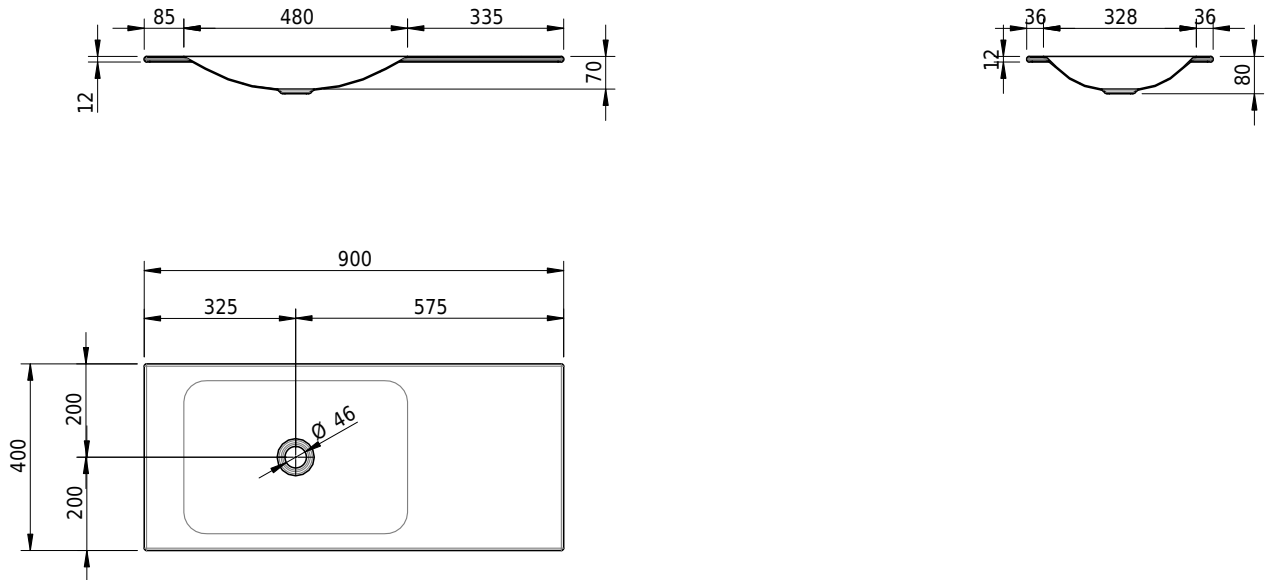

Massskizze

Schmidlin LOTUS Einlegebecken

90 x 40 x 1 cm

ohne Überlauf, inkl. Befestigungzubehör

Artikel-Nr.: 2038-0001 SGVSB-Nr.: 217361.242

Optionen

- Farbklasse: I,II,III,IV,V [FA0_ _]
- GLASUR PLUS [OV01]
- Lochbohrung für Schmidlin Seifenspender [SSP02]
- Spezialanfertigung