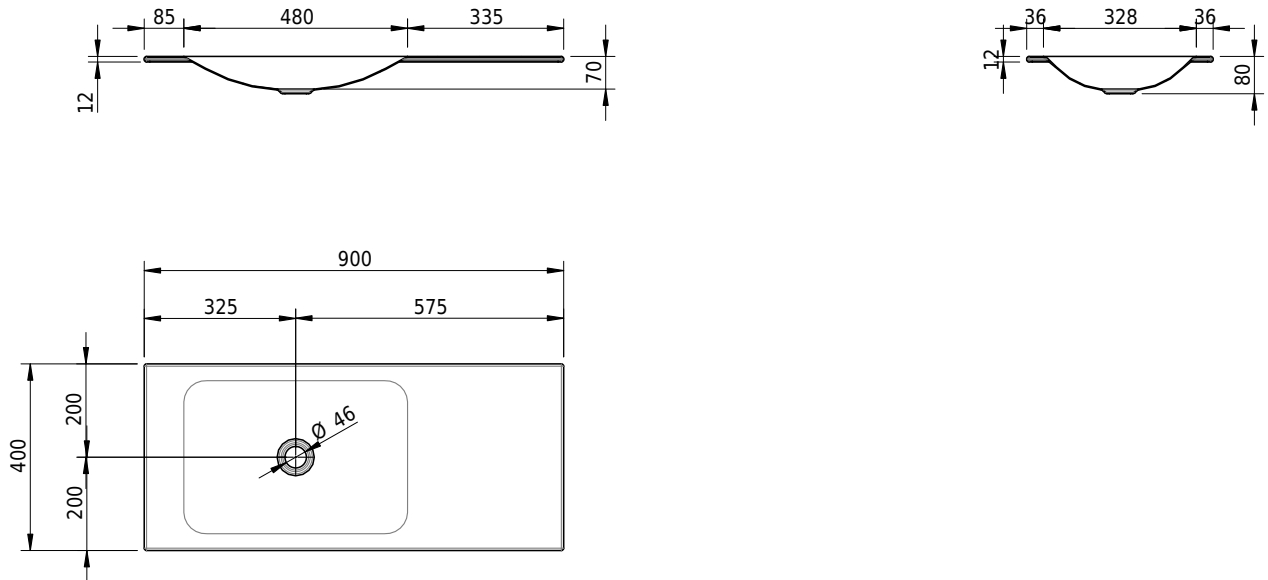

## Massskizze

**Schmidlin LOTUS Einlegebecken**

90 x 40 x 1 cm

ohne Überlauf, inkl. Befestigungzubehör

Artikel-Nr.: 2038-0001    SGVSB-Nr.: 217361.242

**Optionen**

- Farbklasse: I,II,III,IV,V [FA0\_ \_]
- GLASUR PLUS [OV01]
- Lochbohrung für Schmidlin Seifenspender [SSP02]
- Spezialanfertigung