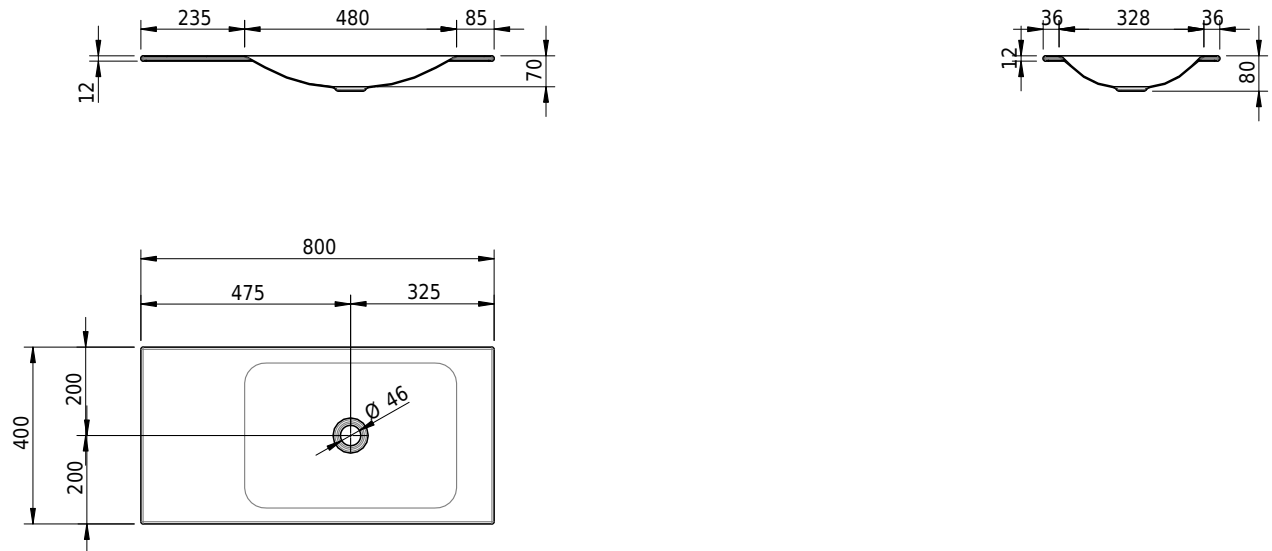

Massskizze

Schmidlin LOTUS Einlegebecken

80 x 40 x 1 cm

ohne Überlauf, inkl. Befestigungzubehör

Artikel-Nr.: 2037-0001 SGVSB-Nr.: 217360.242

Optionen

- Farbklasse: I,II,III,IV,V [FA0_ _]
- GLASUR PLUS [OV01]
- Lochbohrung für Schmidlin Seifenspender [SSP02]
- Spezialanfertigung