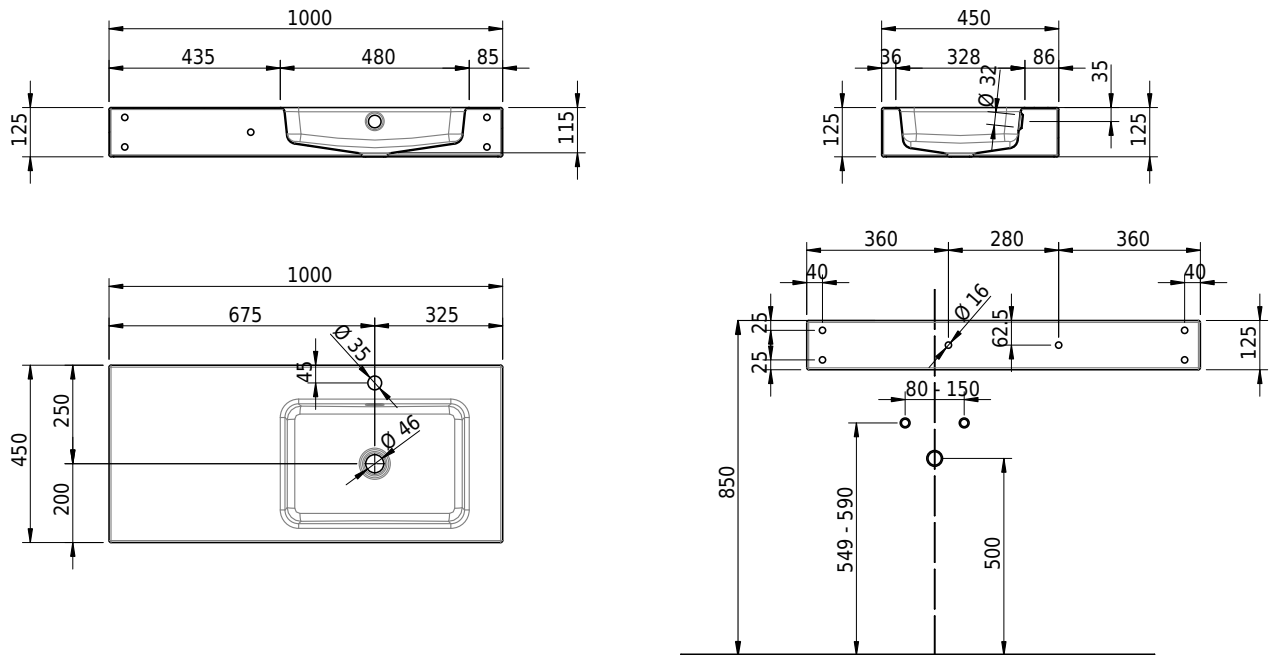

Massskizze

Schmidlin MERO Wandbecken

100 x 45 x 12.5 cm

mit Überlauf, inkl. Befestigungzubehör, inkl. Überlaufgarnitur verchromt

Artikel-Nr.: 2035-0002 SGVSB-Nr.: 217536.100.241

Optionen

- Farbklasse: I,II,III,IV,V [FA0_ _]
- Ohne Überlaufloch [UL0]
- GLASUR PLUS [OV01]
- Löcher für 3-Loch Armatur [WT_ALS01]
- Lochbohrung für Schmidlin Seifenspender [SSP02]
- Runde Lochbohrung nach Mass [WT_ALS02]
- Schmidlin Kosmetiktuchspender [KTS_ _]
- Spezialanfertigung
- Lochbohrung für Steckdose [STP_ _]