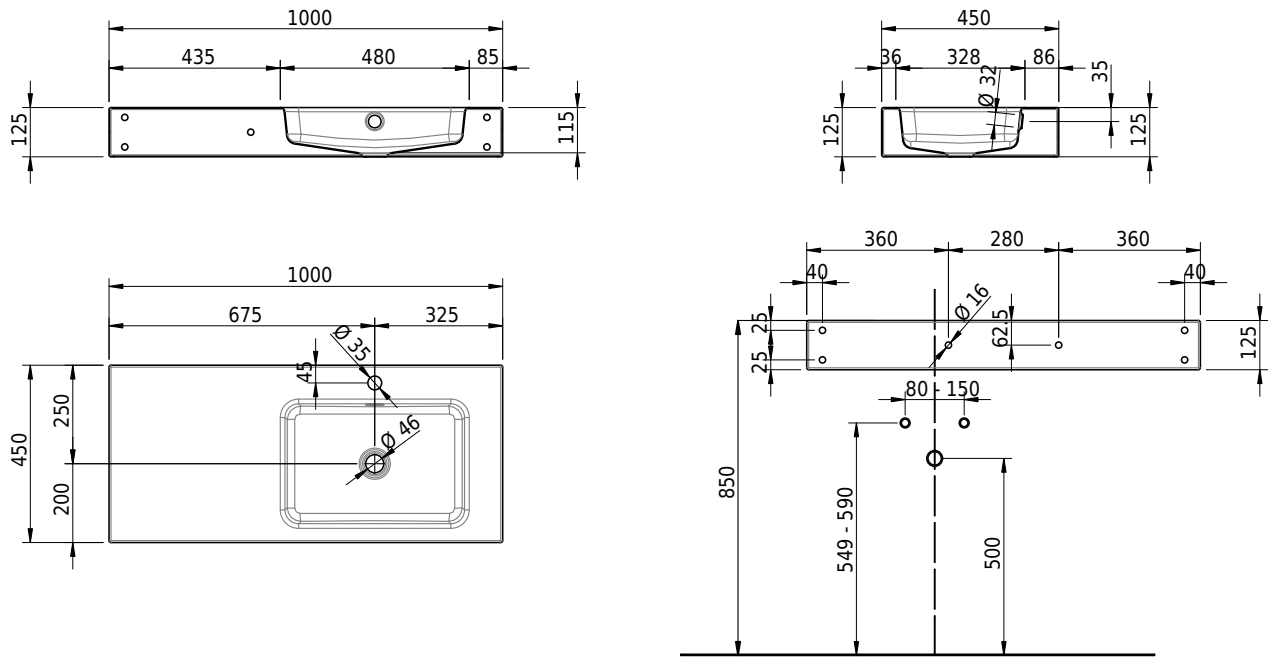

# Schmidlin MERO Wandbecken

100 x 45 x 12.5 cm

mit Überlauf, inkl. Befestigungzubehör, inkl. Überlaufgarnitur verchromt<br/>

Artikel-Nr.: 2035-0002    SGVSB-Nr.: 217536.100.241