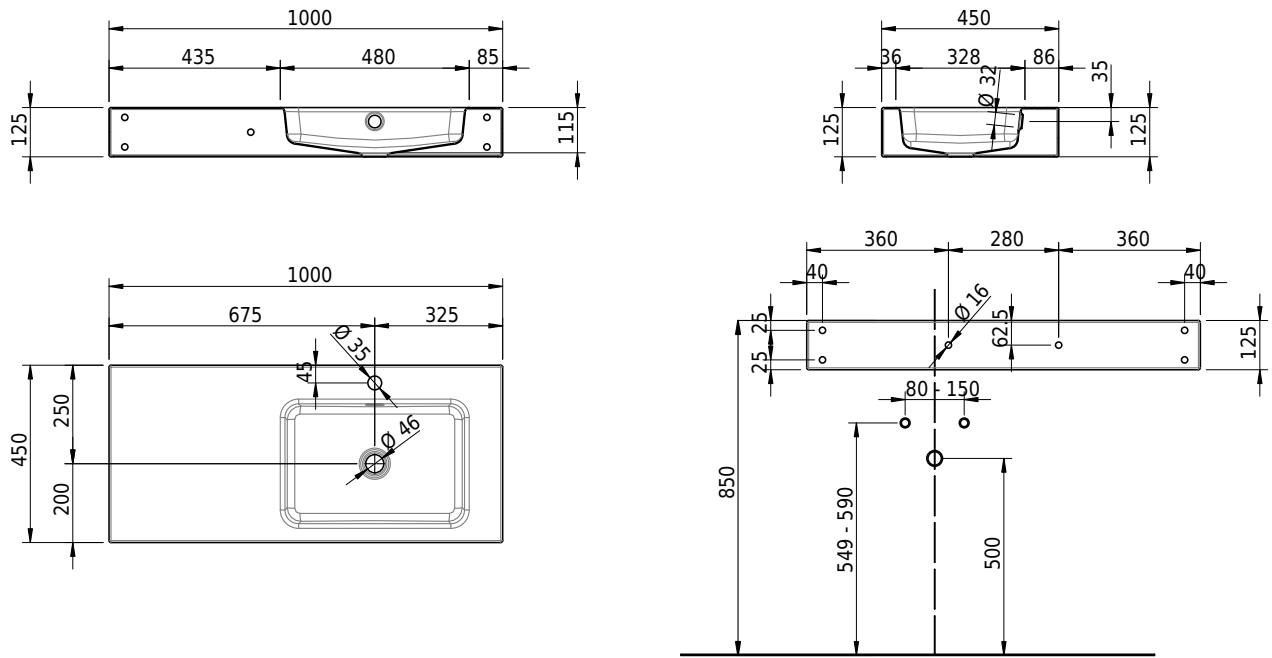

Massskizze

Schmidlin MERO Wandbecken

100 x 45 x 12.5 cm

mit Überlauf, inkl. Befestigungzubehör, inkl. Überlaufgarnitur verchromt

Artikel-Nr.: 2035-0002 SGVSB-Nr.: 217536.100.241

Optionen

- Farbklasse: I,II,III,IV,V [FA0_ _]
- Ohne Überlaufloch [UL0]
- GLASUR PLUS [OV01]
- Löcher für 3-Loch Armatur [WT_ALS01]
- Lochbohrung für Schmidlin Seifenspender [SSP02]
- Runde Lochbohrung nach Mass [WT_ALS02]
- Schmidlin Kosmetiktuchspender [KTS_ _]
- Spezialanfertigung
- Lochbohrung für Steckdose [STP_ _]