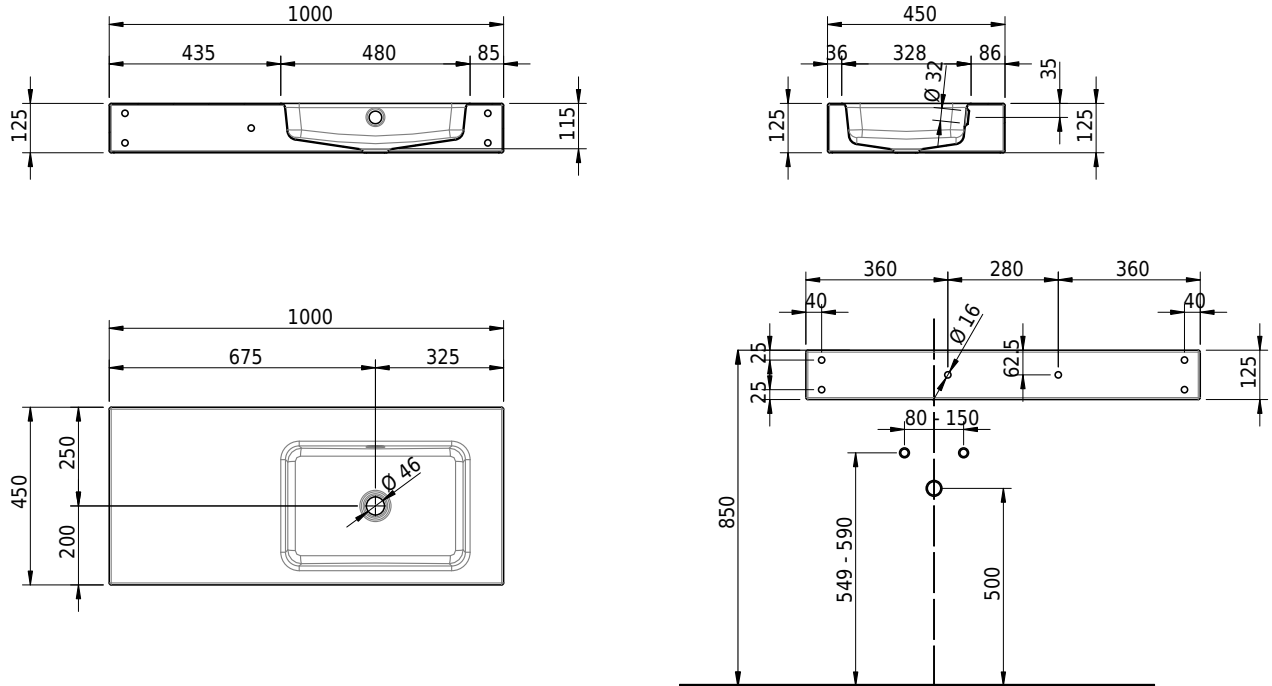

# Schmidlin MERO Wandbecken

100 x 45 x 12.5 cm

mit Überlauf, inkl. Befestigungzubehör, inkl. Überlaufgarnitur verchromt<br/>

Artikel-Nr.: 2035-0001    SGVSB-Nr.: 217536.242