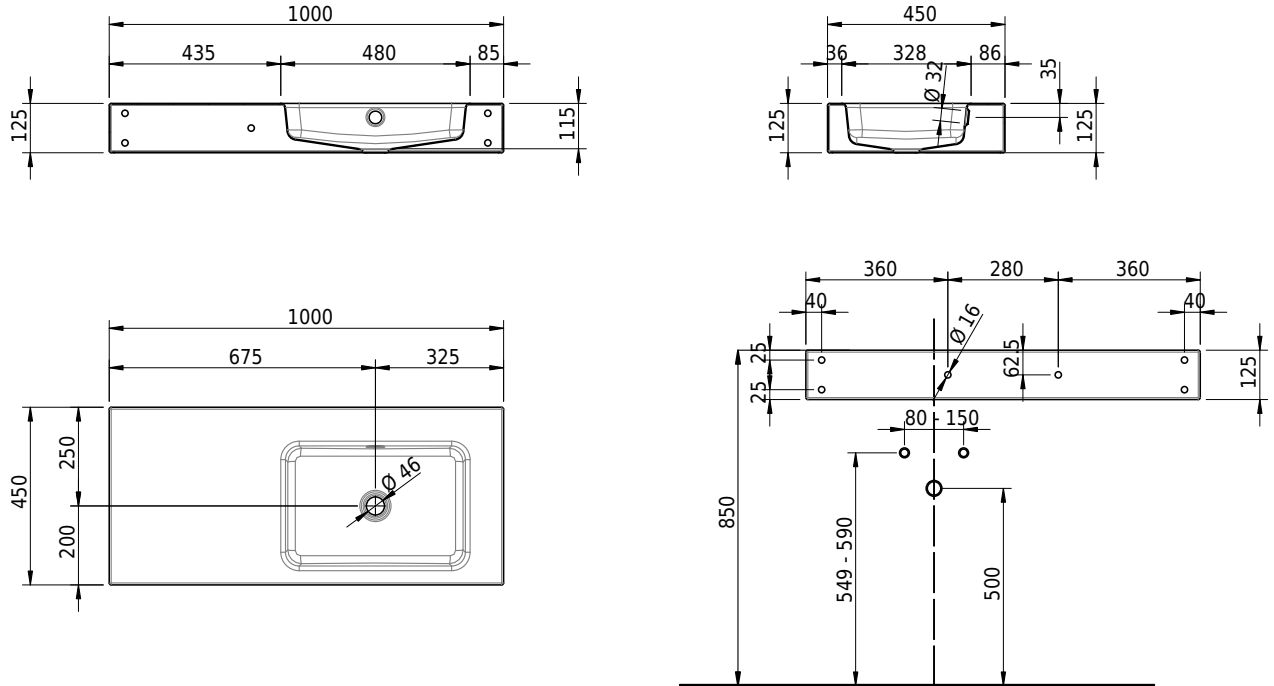

Massskizze

Schmidlin MERO Wandbecken

100 x 45 x 12.5 cm

mit Überlauf, inkl. Befestigungzubehör, inkl. Überlaufgarnitur verchromt

Artikel-Nr.: 2035-0001 SGVSB-Nr.: 217536.242

Optionen

- Farbklasse: I,II,III,IV,V [FA0_ _]
- Ohne Überlaufloch [UL0]
- GLASUR PLUS [OV01]
- Löcher für 3-Loch Armatur [WT_ALS01]
- Lochbohrung für Schmidlin Seifenspender [SSP02]
- Runde Lochbohrung nach Mass [WT_ALS02]
- Schmidlin Kosmetiktuchspender [KTS_ _]
- Spezialanfertigung
- Lochbohrung für Steckdose [STP_ _]