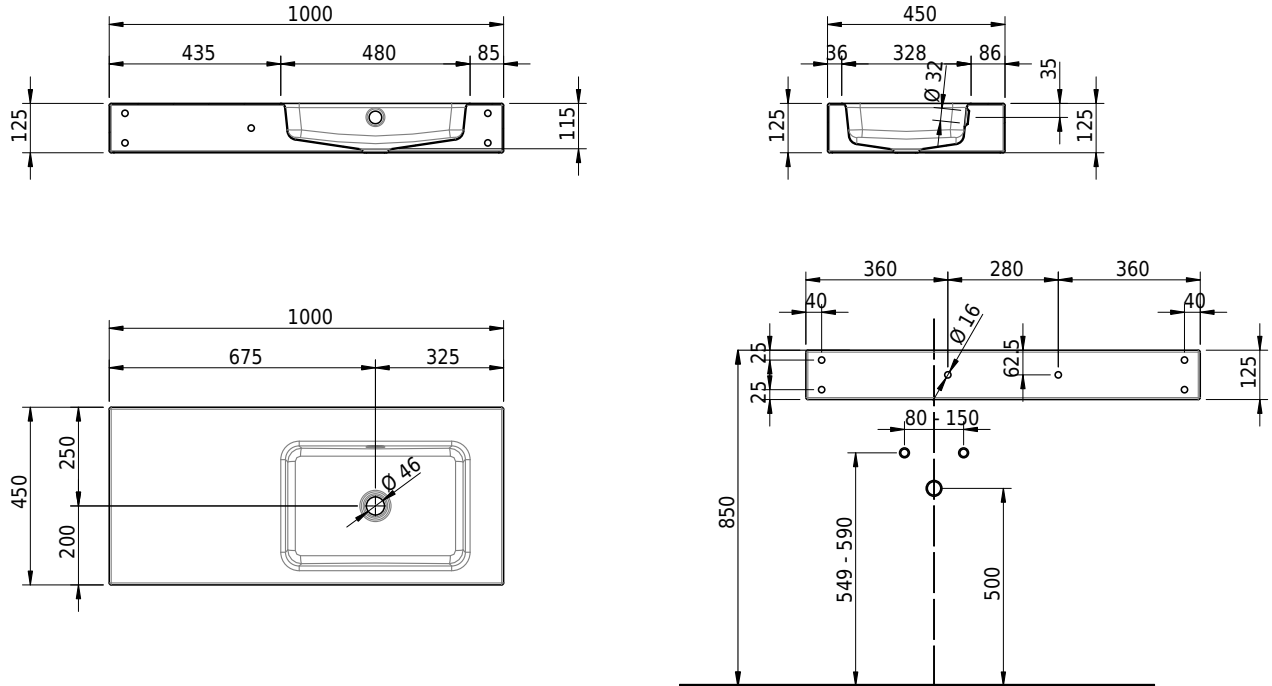

Massskizze

Schmidlin MERO Wandbecken

100 x 45 x 12.5 cm

mit Überlauf, inkl. Befestigungzubehör, inkl. Überlaufgarnitur verchromt

Artikel-Nr.: 2035-0001   SGVSB-Nr.: 217536.242

Optionen

- Farbklasse: I,II,III,IV,V [FA0_ _]
- Ohne Überlaufloch [UL0]
- GLASUR PLUS [OV01]
- Löcher für 3-Loch Armatur [WT_ALS01]
- Lochbohrung für Schmidlin Seifenspender [SSP02]
- Runde Lochbohrung nach Mass [WT_ALS02]
- Schmidlin Kosmetiktuchspender [KTS_ _]
- Spezialanfertigung
- Lochbohrung für Steckdose [STP_ _]

Zubehör

- Schmidlin Seifenspender

Ab- und Überlaufgarnituren

- Schmidlin Pushventil, inkl. Deckel, verchromt, verschliessbar