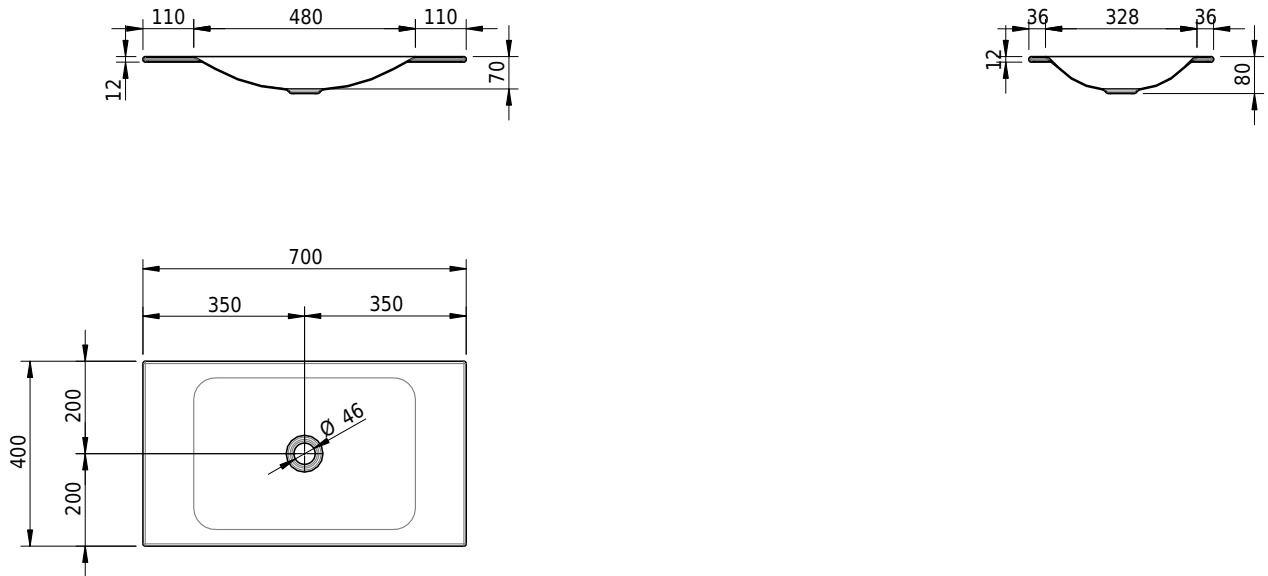

Massskizze

Schmidlin LOTUS Einlegebecken

70 x 40 x 1 cm

ohne Überlauf, inkl. Befestigungzubehör

Artikel-Nr.: 2034-0001 SGVSB-Nr.: 217358.242

Optionen

- Farbklasse: I,II,III,IV,V [FA0_ _]
- GLASUR PLUS [OV01]
- Lochbohrung für Schmidlin Seifenspender [SSP02]
- Spezialanfertigung