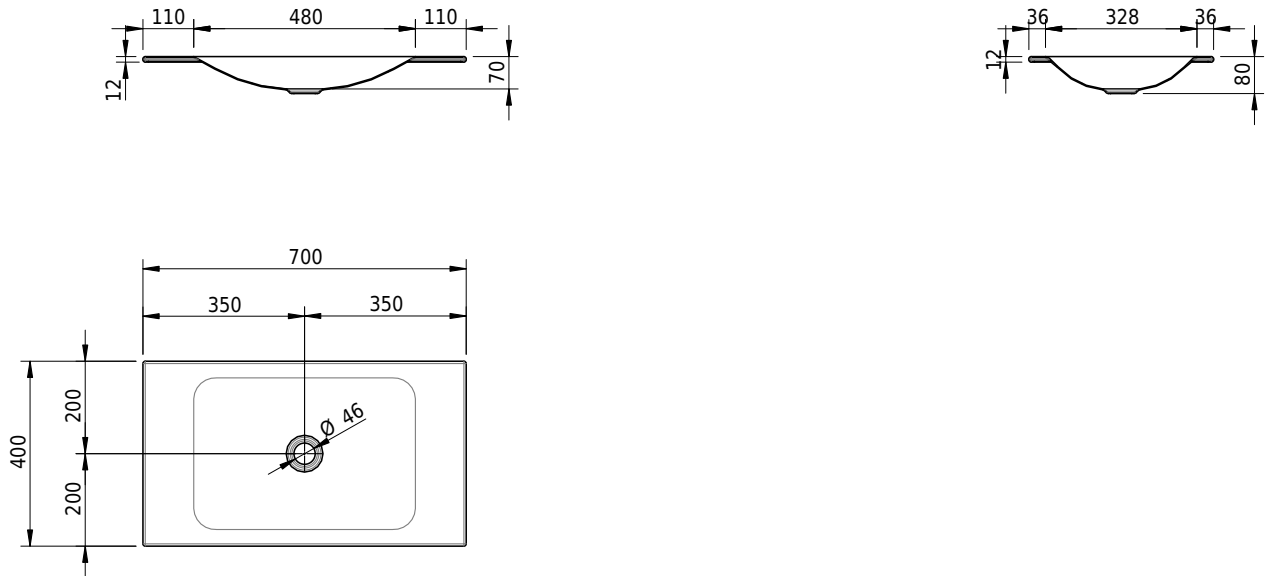

## Massskizze

**Schmidlin LOTUS Einlegebecken**

70 x 40 x 1 cm

ohne Überlauf, inkl. Befestigungzubehör

Artikel-Nr.: 2034-0001    SGVSB-Nr.: 217358.242

**Optionen**

- Farbklasse: I,II,III,IV,V [FA0\_ \_]
- GLASUR PLUS [OV01]
- Lochbohrung für Schmidlin Seifenspender [SSP02]
- Spezialanfertigung