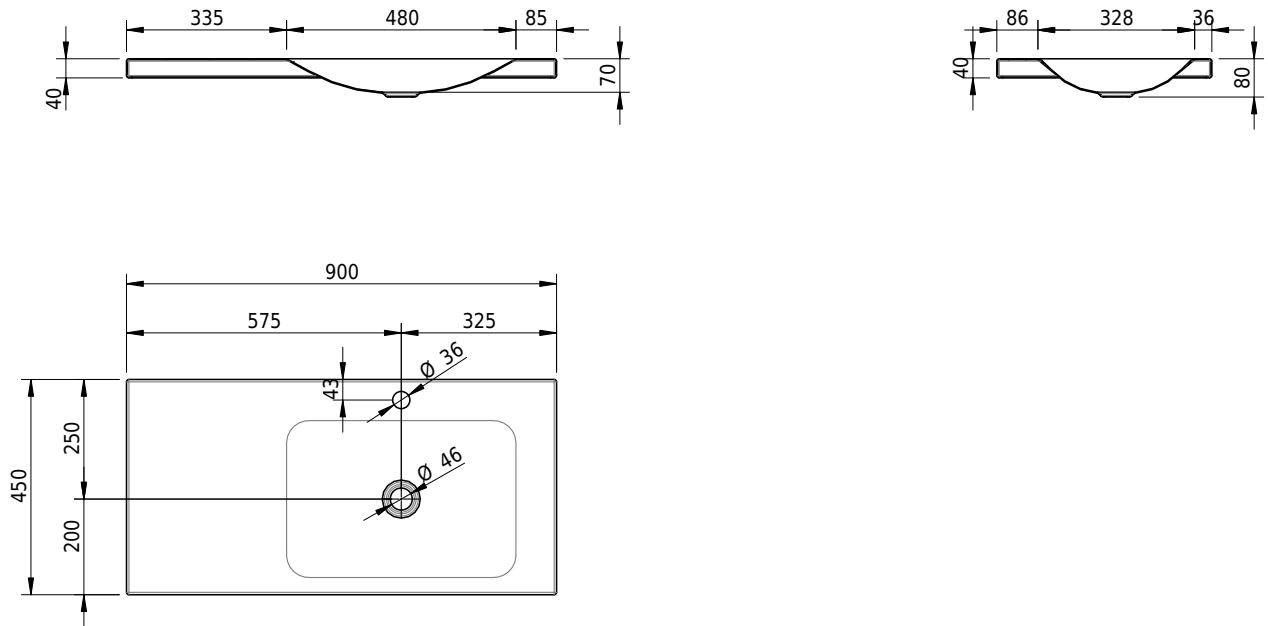

Massskizze

Schmidlin LOTUS Aufsatzbecken

90 x 45 x 4 cm

ohne Überlauf, inkl. Befestigungzubehör

Artikel-Nr.: 2033-0002 SGVSB-Nr.: 217392.241

Optionen

- Farbklasse: I,II,III,IV,V [FA0_ _ _]
- GLASUR PLUS [OV01]
- Löcher für 3-Loch Armatur [WT_ALS01]
- Lochbohrung für Schmidlin Seifenspender [SSP02]
- Runde Lochbohrung nach Mass [WT_ALS02]
- Spezialanfertigung

Zubehör

- Schmidlin Seifenspender
- Verstärkungsflansch für Armaturenmontage

Ab- und Überlaufgarnituren

- Schaftventil 1¼", inkl. Deckel verchromt, nicht verschliessbar
- Schmidlin Schaftventil 1 1/4", inkl. Deckel alpinweiss matt, emailliert, nicht verschliessbar
- Schmidlin Schaftventil 1 1/4", inkl. Deckel emailliert, nicht verschliessbar
- Schmidlin Schaftventil 1 1/4", inkl. Deckel emailliert, übrige Farben, nicht verschliessbar