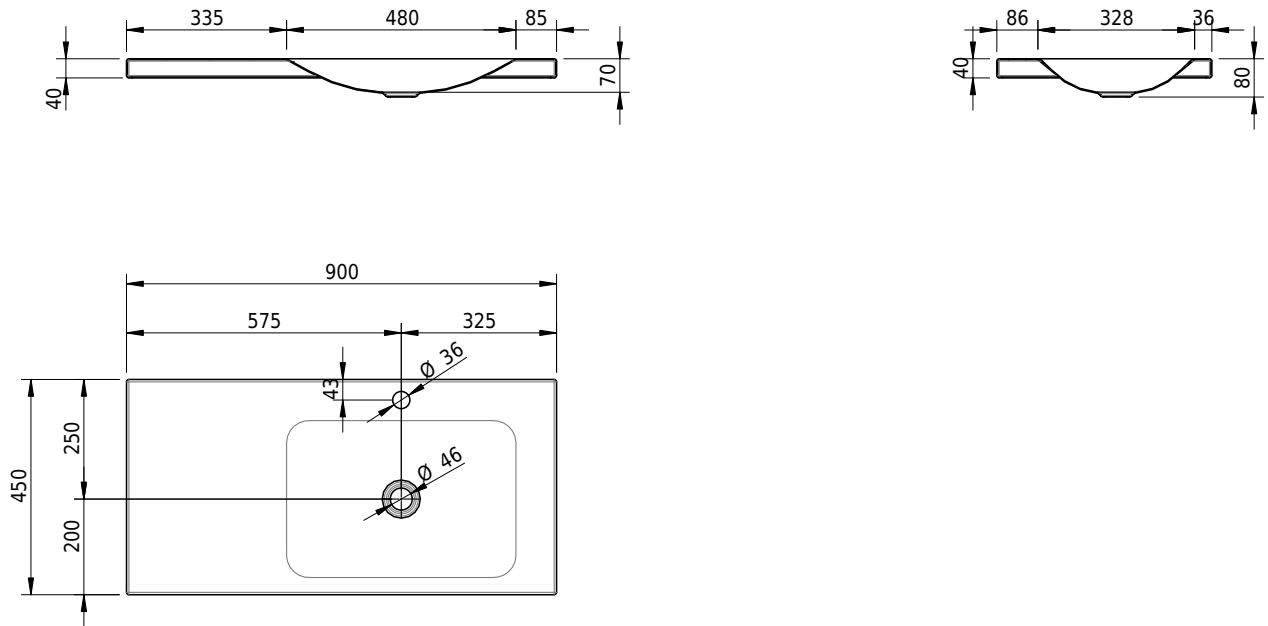

Massskizze

Schmidlin LOTUS Aufsatzbecken

90 x 45 x 4 cm

ohne Überlauf, inkl. Befestigungzubehör

Artikel-Nr.: 2033-0002 SGVSB-Nr.: 217392.241

Optionen

- Farbklasse: I,II,III,IV,V [FA0_ _ _]
- GLASUR PLUS [OV01]
- Löcher für 3-Loch Armatur [WT_ALS01]
- Lochbohrung für Schmidlin Seifenspender [SSP02]
- Runde Lochbohrung nach Mass [WT_ALS02]
- Spezialanfertigung

Zubehör

- Schmidlin Seifenspender
- Verstärkungsflansch für Armaturenmontage

Ab- und Überlaufgarnituren

- Schaftventil 1 1/4", inkl. Deckel verchromt, nicht verschliessbar
- Schmidlin Schaftventil 1 1/4", inkl. Deckel alpinweiss matt, emailliert, nicht verschliessbar
- Schmidlin Schaftventil 1 1/4", inkl. Deckel emailliert, nicht verschliessbar
- Schmidlin Schaftventil 1 1/4", inkl. Deckel emailliert, übrige Farben, nicht verschliessbar