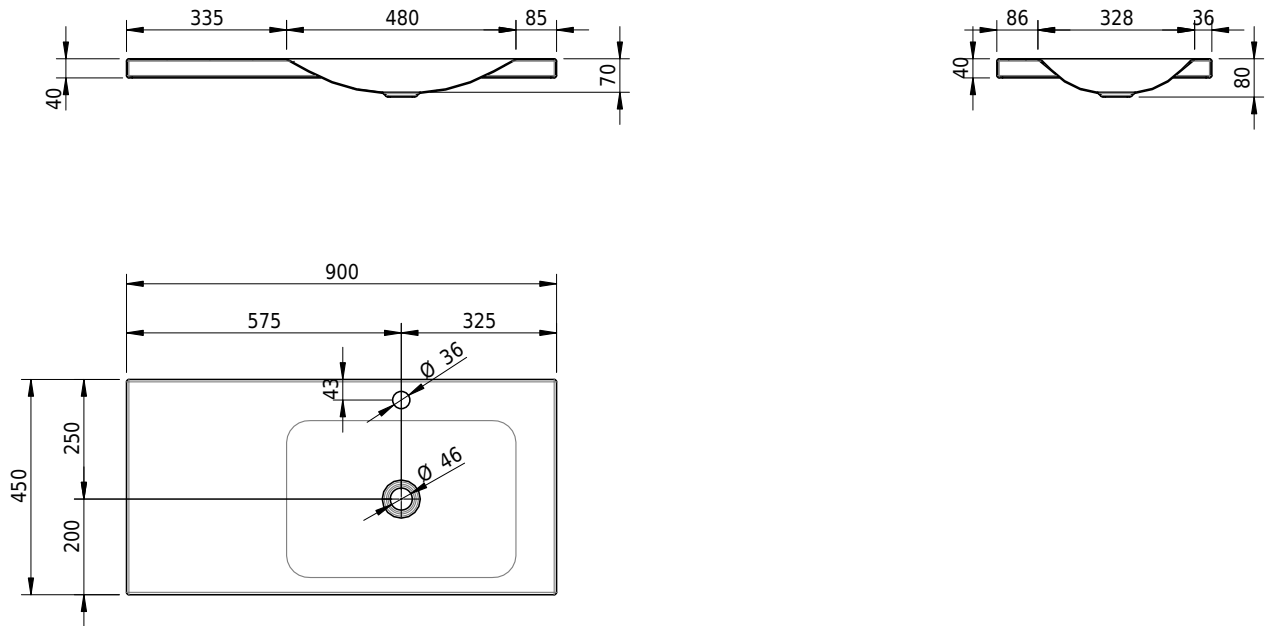

Massskizze

Schmidlin LOTUS Aufsatzbecken

90 x 45 x 4 cm

ohne Überlauf, inkl. Befestigungzubehör

Artikel-Nr.: 2033-0002 SGVSB-Nr.: 217392.241

Optionen

- Farbklasse: I,II,III,IV,V [FA0_ _ _]
- GLASUR PLUS [OV01]
- Löcher für 3-Loch Armatur [WT_ALS01]
- Lochbohrung für Schmidlin Seifenspender [SSP02]
- Runde Lochbohrung nach Mass [WT_ALS02]
- Spezialanfertigung

Zubehör

- Schmidlin Seifenspender
- Verstärkungsflansch für Armaturenmontage

Ab- und Überlaufgarnituren

- Schaftventil 1¼, inkl. Deckel verchromt, nicht verschliessbar
- Schmidlin Schaftventil 1 1/4", inkl. Deckel alpinweiss matt, emailliert, nicht verschliessbar
- Schmidlin Schaftventil 1 1/4", inkl. Deckel emailliert, nicht verschliessbar
- Schmidlin Schaftventil 1 1/4", inkl. Deckel emailliert, übrige Farben, nicht verschliessbar