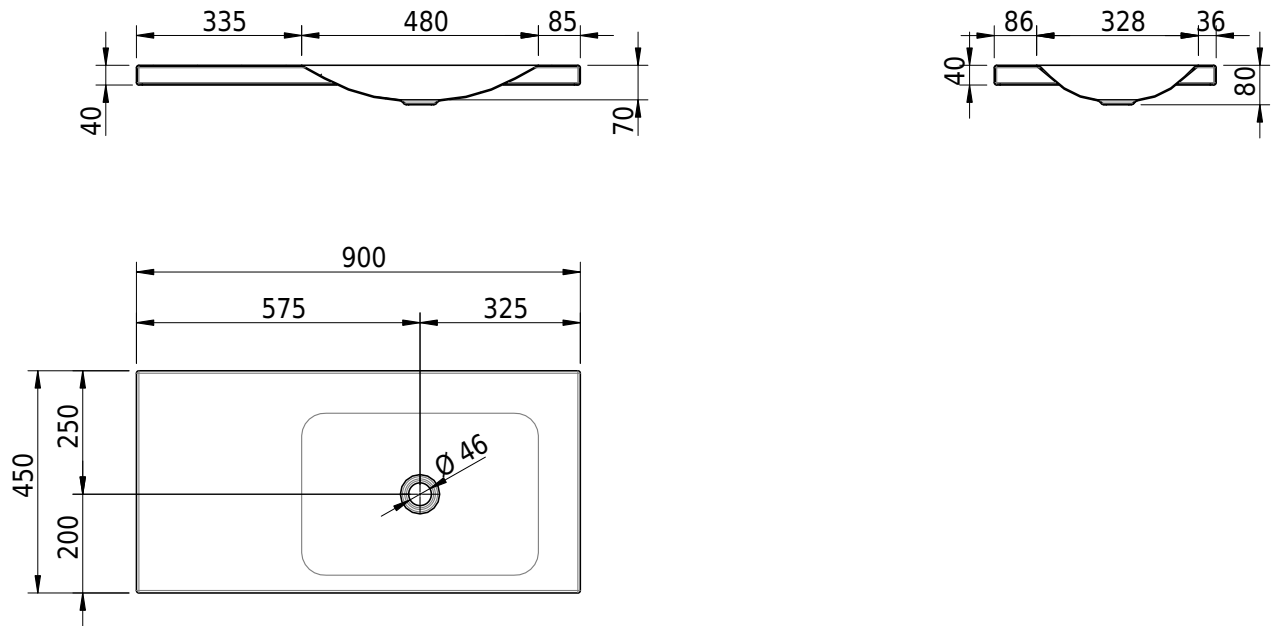

## Massskizze

**Schmidlin LOTUS Aufsatzbecken**

90 x 45 x 4 cm

ohne Überlauf, inkl. Befestigungzubehör

Artikel-Nr.: 2033-0001    SGVSB-Nr.: 217392.242

**Optionen**

- Farbklasse: I,II,III,IV,V [FA0\_ \_ \_]
- GLASUR PLUS [OV01]
- Löcher für 3-Loch Armatur [WT\_ALS01]
- Lochbohrung für Schmidlin Seifenspender [SSP02]
- Runde Lochbohrung nach Mass [WT\_ALS02]
- Spezialanfertigung