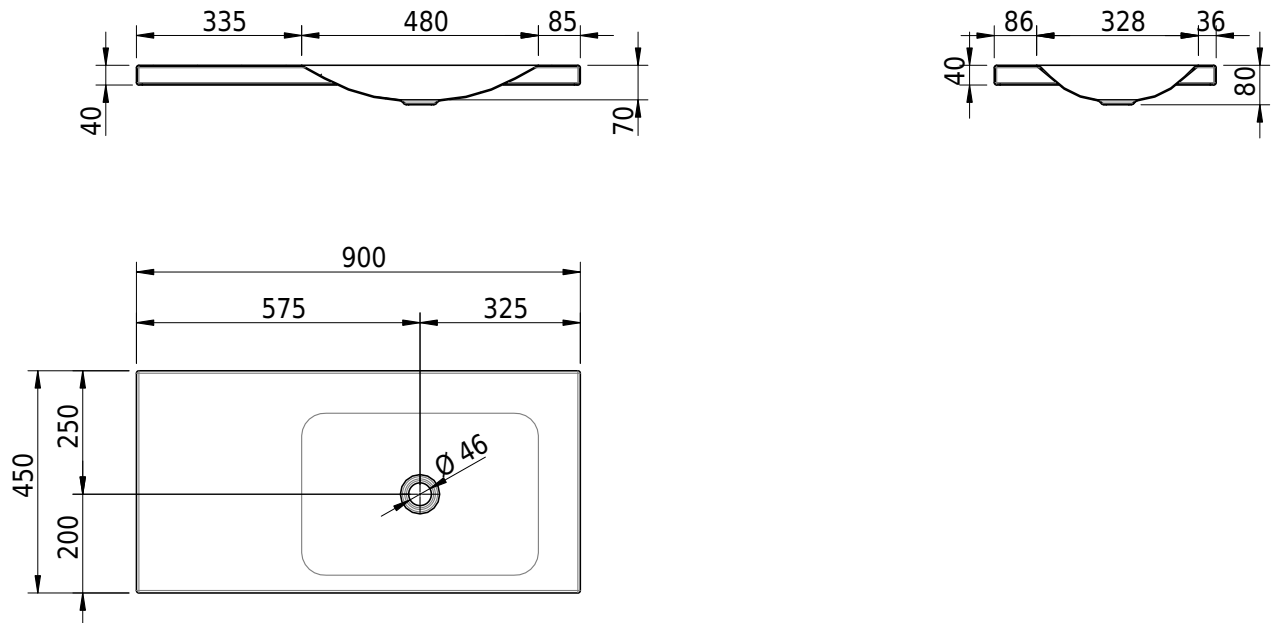

Massskizze

Schmidlin LOTUS Aufsatzbecken

90 x 45 x 4 cm

ohne Überlauf, inkl. Befestigungzubehör

Artikel-Nr.: 2033-0001 SGVSB-Nr.: 217392.242

Optionen

- Farbklasse: I,II,III,IV,V [FA0_ _ _]
- GLASUR PLUS [OV01]
- Löcher für 3-Loch Armatur [WT_ALS01]
- Lochbohrung für Schmidlin Seifenspender [SSP02]
- Runde Lochbohrung nach Mass [WT_ALS02]
- Spezialanfertigung

Zubehör

- Schmidlin Seifenspender
- Verstärkungsflansch für Armaturenmontage

Ab- und Überlaufgarnituren

- Schaftventil 1¼, inkl. Deckel verchromt, nicht verschliessbar
- Schmidlin Schaftventil 1 1/4", inkl. Deckel alpinweiss matt, emailliert, nicht verschliessbar
- Schmidlin Schaftventil 1 1/4", inkl. Deckel emailliert, nicht verschliessbar
- Schmidlin Schaftventil 1 1/4", inkl. Deckel emailliert, übrige Farben, nicht verschliessbar