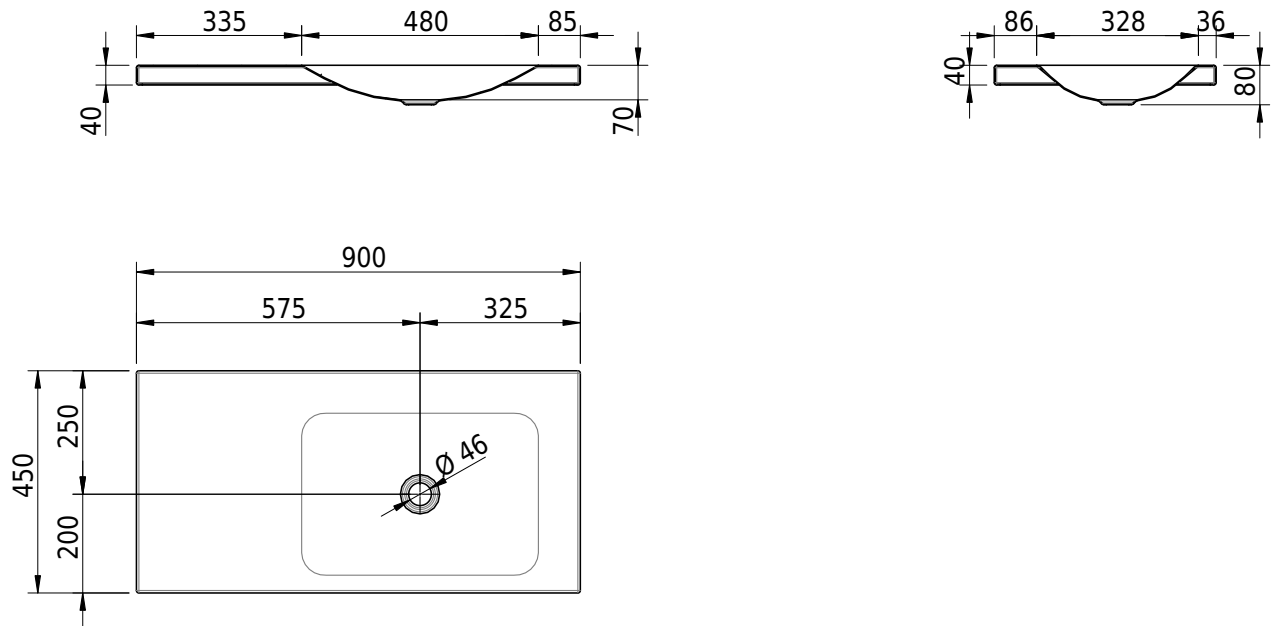

Massskizze

Schmidlin LOTUS Aufsatzbecken

90 x 45 x 4 cm

ohne Überlauf, inkl. Befestigungzubehör

Artikel-Nr.: 2033-0001 SGVSB-Nr.: 217392.242

Optionen

- Farbklasse: I,II,III,IV,V [FA0_ _ _]
- GLASUR PLUS [OV01]
- Löcher für 3-Loch Armatur [WT_ALS01]
- Lochbohrung für Schmidlin Seifenspender [SSP02]
- Runde Lochbohrung nach Mass [WT_ALS02]
- Spezialanfertigung

Zubehör

- Schmidlin Seifenspender
- Verstärkungsflansch für Armaturenmontage

Ab- und Überlaufgarnituren

- Schaftventil 1¼, inkl. Deckel verchromt, nicht verschliessbar
- Schmidlin Schaftventil 1 1/4", inkl. Deckel alpinweiss matt, emailliert, nicht verschliessbar
- Schmidlin Schaftventil 1 1/4", inkl. Deckel emailliert, nicht verschliessbar
- Schmidlin Schaftventil 1 1/4", inkl. Deckel emailliert, übrige Farben, nicht verschliessbar