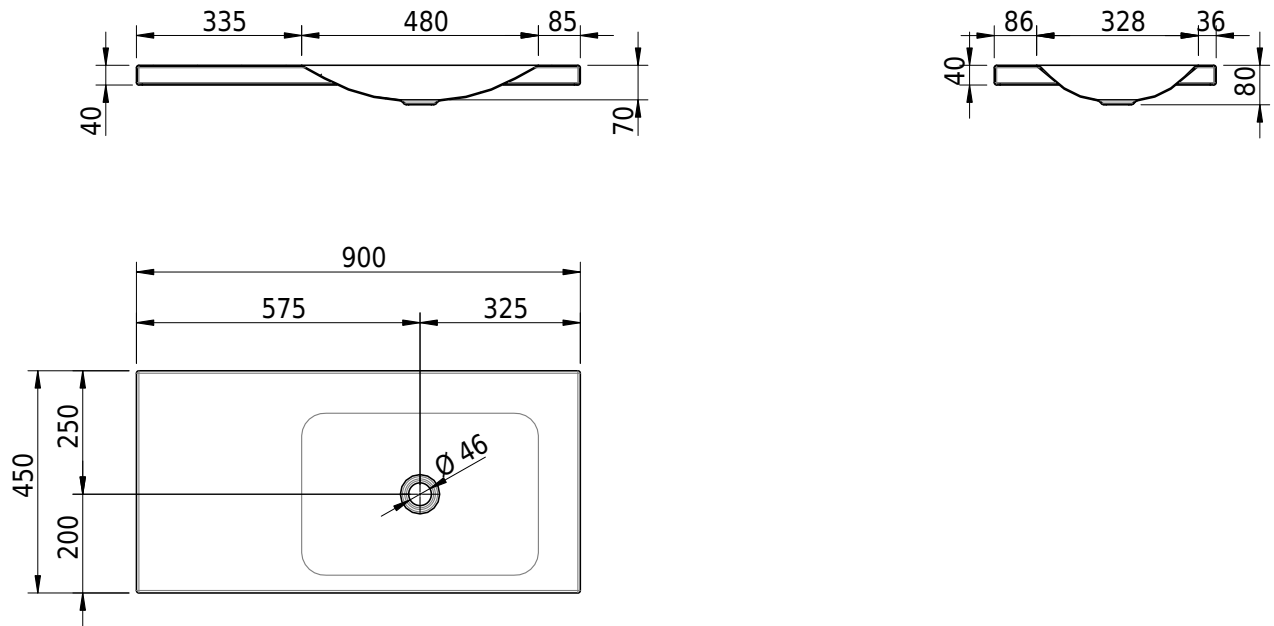

Massskizze

Schmidlin LOTUS Aufsatzbecken

90 x 45 x 4 cm

ohne Überlauf, inkl. Befestigungzubehör

Artikel-Nr.: 2033-0001 SGVSB-Nr.: 217392.242

Optionen

- Farbklasse: I,II,III,IV,V [FA0_ _ _]
- GLASUR PLUS [OV01]
- Löcher für 3-Loch Armatur [WT_ALS01]
- Lochbohrung für Schmidlin Seifenspender [SSP02]
- Runde Lochbohrung nach Mass [WT_ALS02]
- Spezialanfertigung

Zubehör

- Schmidlin Seifenspender
- Verstärkungsflansch für Armaturenmontage

Ab- und Überlaufgarnituren

- Schaftventil 1¼", inkl. Deckel verchromt, nicht verschliessbar
- Schmidlin Schaftventil 1 1/4", inkl. Deckel alpinweiss matt, emailliert, nicht verschliessbar
- Schmidlin Schaftventil 1 1/4", inkl. Deckel emailliert, nicht verschliessbar
- Schmidlin Schaftventil 1 1/4", inkl. Deckel emailliert, übrige Farben, nicht verschliessbar