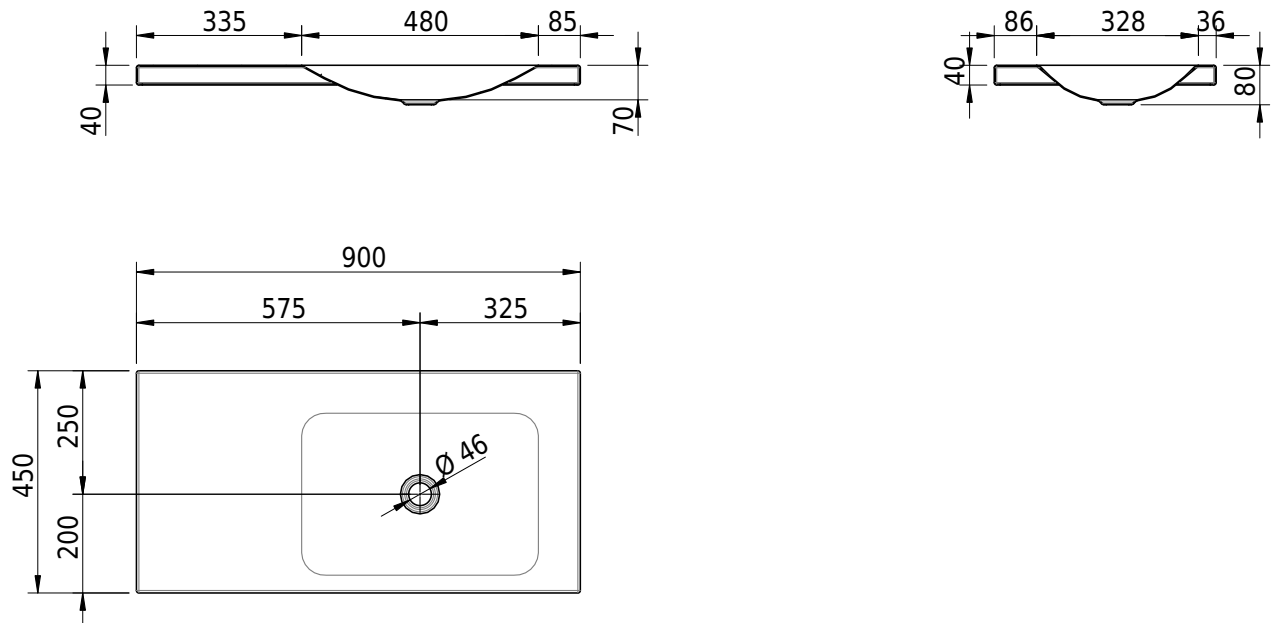

Massskizze

Schmidlin LOTUS Aufsatzbecken

90 x 45 x 4 cm

ohne Überlauf, inkl. Befestigungzubehör

Artikel-Nr.: 2033-0001 SGVSB-Nr.: 217392.242

Optionen

- Farbklasse: I,II,III,IV,V [FA0_ _ _]
- GLASUR PLUS [OV01]
- Löcher für 3-Loch Armatur [WT_ALS01]
- Lochbohrung für Schmidlin Seifenspender [SSP02]
- Runde Lochbohrung nach Mass [WT_ALS02]
- Spezialanfertigung

Zubehör

- Schmidlin Seifenspender
- Verstärkungsflansch für Armaturenmontage

Ab- und Überlaufgarnituren

- Schaftventil 1¼", inkl. Deckel verchromt, nicht verschliessbar
- Schmidlin Schaftventil 1 1/4", inkl. Deckel alpinweiss matt, emailliert, nicht verschliessbar
- Schmidlin Schaftventil 1 1/4", inkl. Deckel emailliert, nicht verschliessbar
- Schmidlin Schaftventil 1 1/4", inkl. Deckel emailliert, übrige Farben, nicht verschliessbar