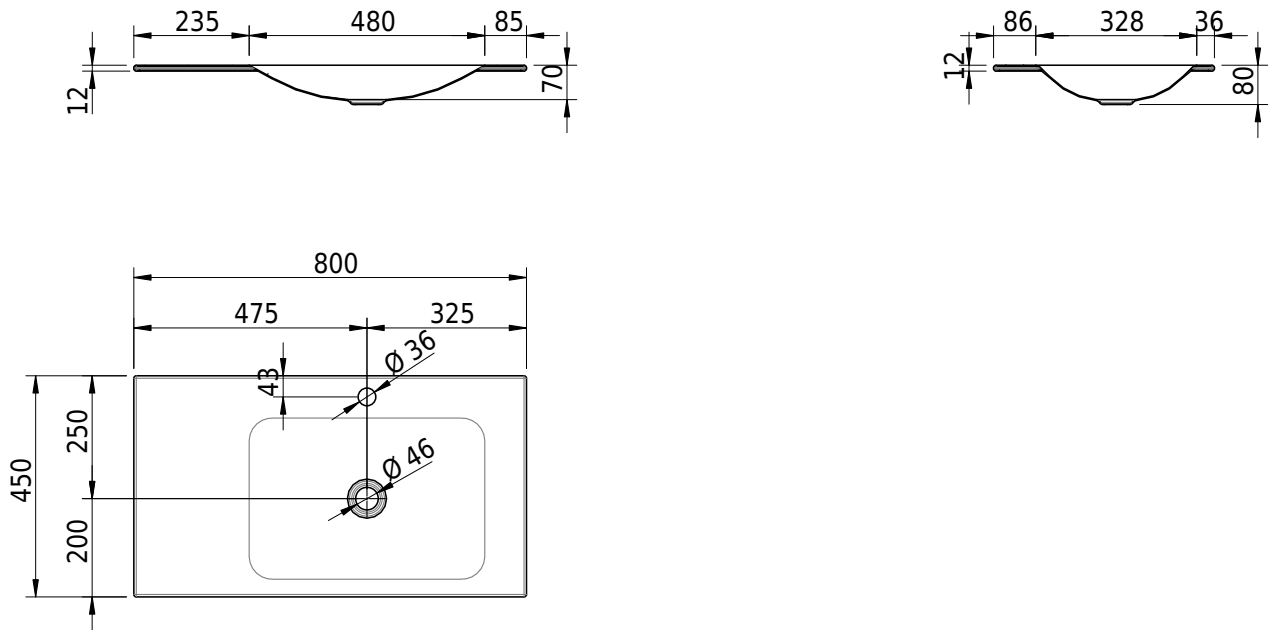

Massskizze

Schmidlin LOTUS Einlegebecken

80 x 45 x 1 cm

ohne Überlauf, inkl. Befestigungzubehör

Artikel-Nr.: 2032-0002 SGVSB-Nr.: 217370.241

Optionen

- Farbklasse: I,II,III,IV,V [FA0_ _]
- GLASUR PLUS [OV01]
- Löcher für 3-Loch Armatur [WT_ALS01]
- Lochbohrung für Schmidlin Seifenspender [SSP02]
- Runde Lochbohrung nach Mass [WT_ALS02]
- Spezialanfertigung