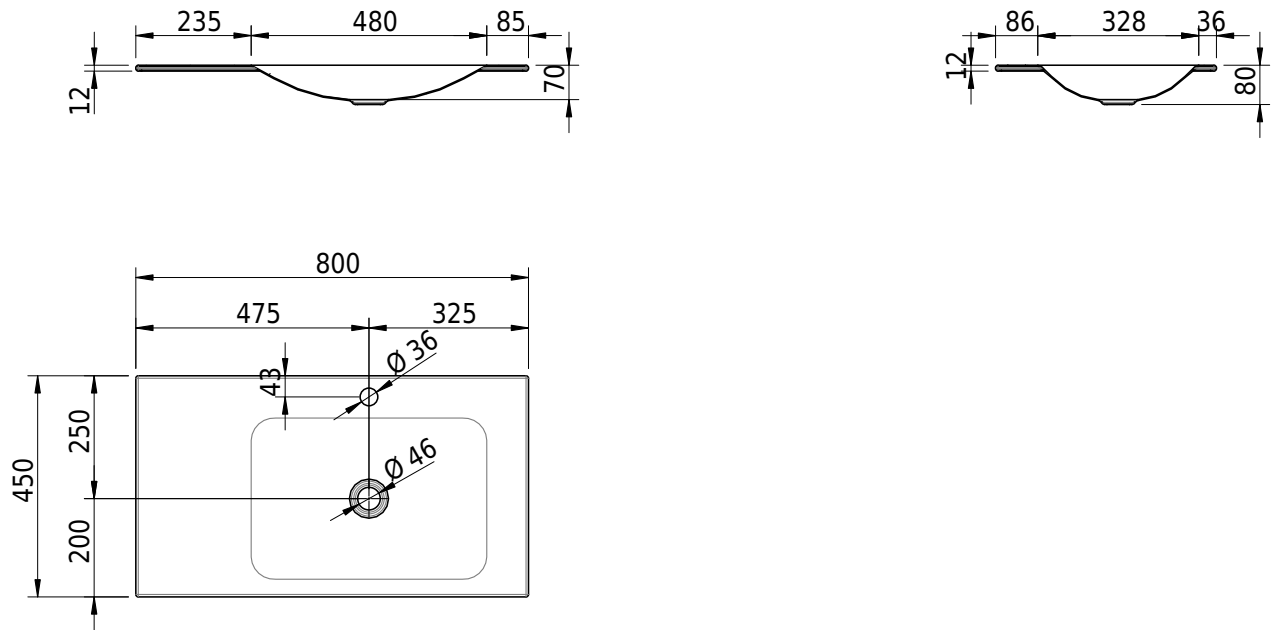

## Massskizze

**Schmidlin LOTUS Einlegebecken**

80 x 45 x 1 cm

ohne Überlauf, inkl. Befestigungzubehör

Artikel-Nr.: 2032-0002    SGVSB-Nr.: 217370.241

**Optionen**

- Farbklasse: I,II,III,IV,V [FA0\_ \_ ]
- GLASUR PLUS [OV01]
- Löcher für 3-Loch Armatur [WT\_ALS01]
- Lochbohrung für Schmidlin Seifenspender [SSP02]
- Runde Lochbohrung nach Mass [WT\_ALS02]
- Spezialanfertigung