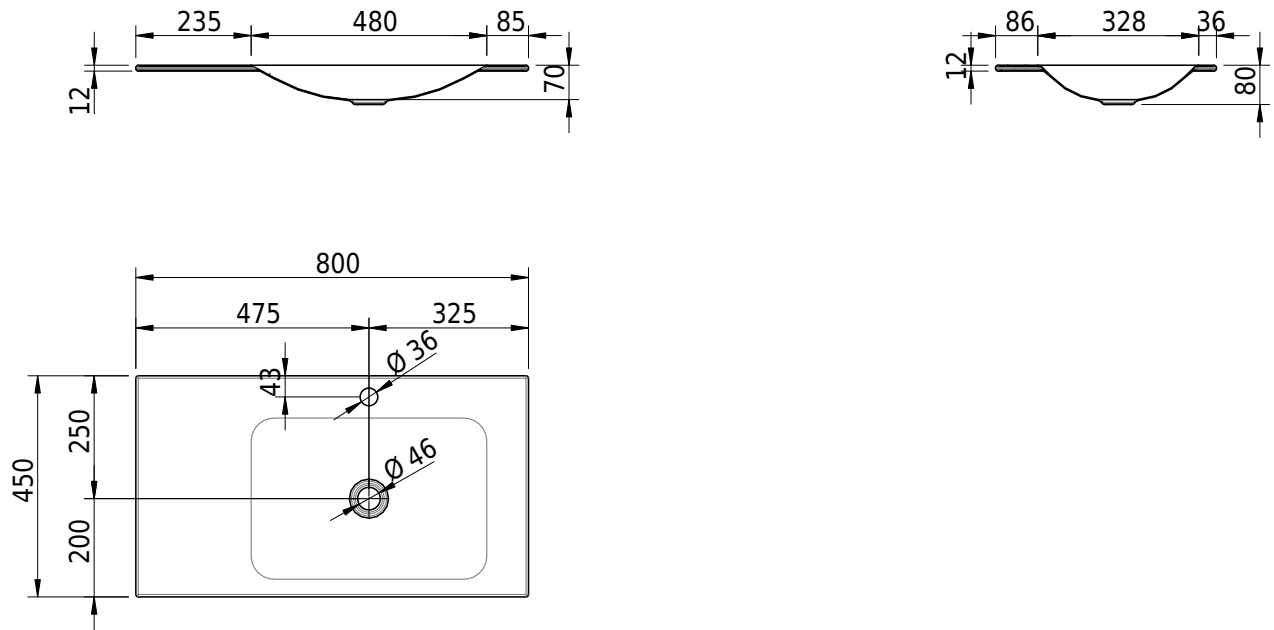

Massskizze

Schmidlin LOTUS Einlegebecken

80 x 45 x 1 cm

ohne Überlauf, inkl. Befestigungzubehör

Artikel-Nr.: 2032-0002 SGVSB-Nr.: 217370.241

Optionen

- Farbklasse: I,II,III,IV,V [FA0_ _]
- GLASUR PLUS [OV01]
- Löcher für 3-Loch Armatur [WT_ALS01]
- Lochbohrung für Schmidlin Seifenspender [SSP02]
- Runde Lochbohrung nach Mass [WT_ALS02]
- Spezialanfertigung