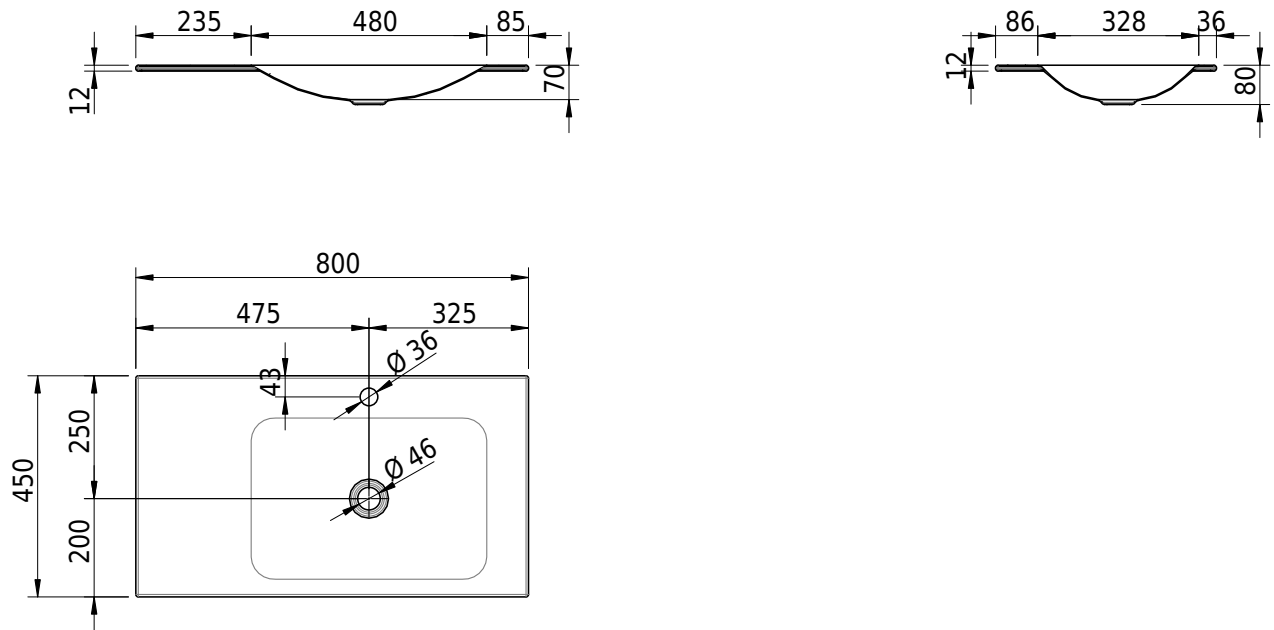

Massskizze

Schmidlin LOTUS Einlegebecken

80 x 45 x 1 cm

ohne Überlauf, inkl. Befestigungzubehör

Artikel-Nr.: 2032-0002 SGVSB-Nr.: 217370.241

Optionen

- Farbklasse: I,II,III,IV,V [FA0_ _ _]
- GLASUR PLUS [OV01]
- Löcher für 3-Loch Armatur [WT_ALS01]
- Lochbohrung für Schmidlin Seifenspender [SSP02]
- Runde Lochbohrung nach Mass [WT_ALS02]
- Spezialanfertigung