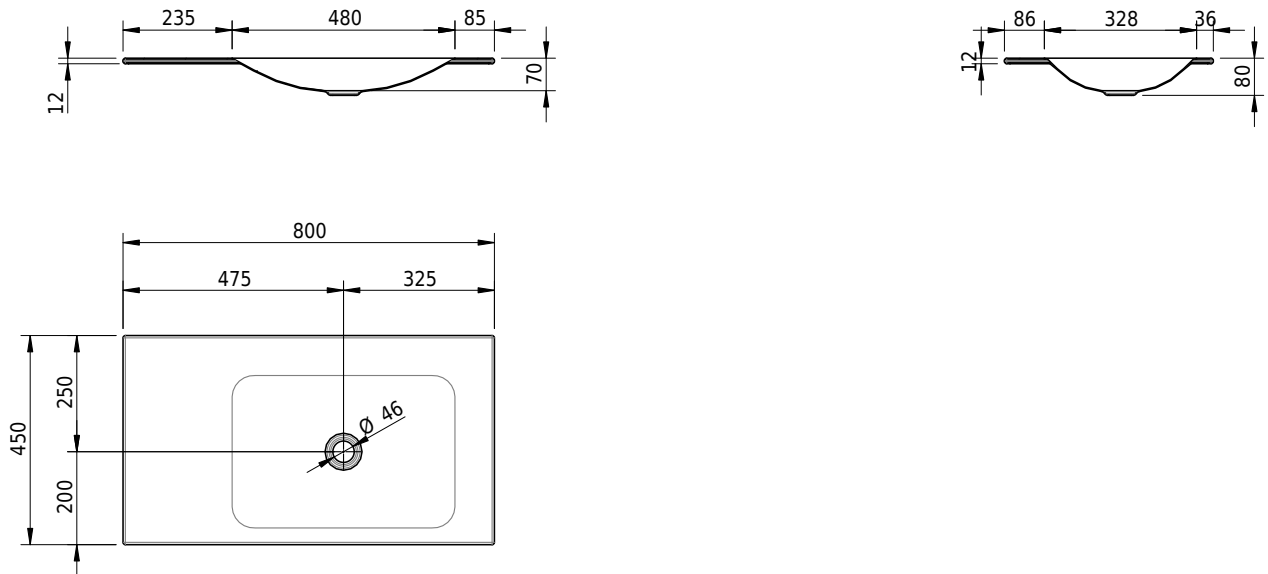

Massskizze

Schmidlin LOTUS Einlegebecken

80 x 45 x 1 cm

ohne Überlauf, inkl. Befestigungzubehör

Artikel-Nr.: 2032-0001 SGVSB-Nr.: 217370.242

Optionen

- Farbklasse: I,II,III,IV,V [FA0_ _ _]
- GLASUR PLUS [OV01]
- Löcher für 3-Loch Armatur [WT_ALS01]
- Lochbohrung für Schmidlin Seifenspender [SSP02]
- Runde Lochbohrung nach Mass [WT_ALS02]
- Spezialanfertigung