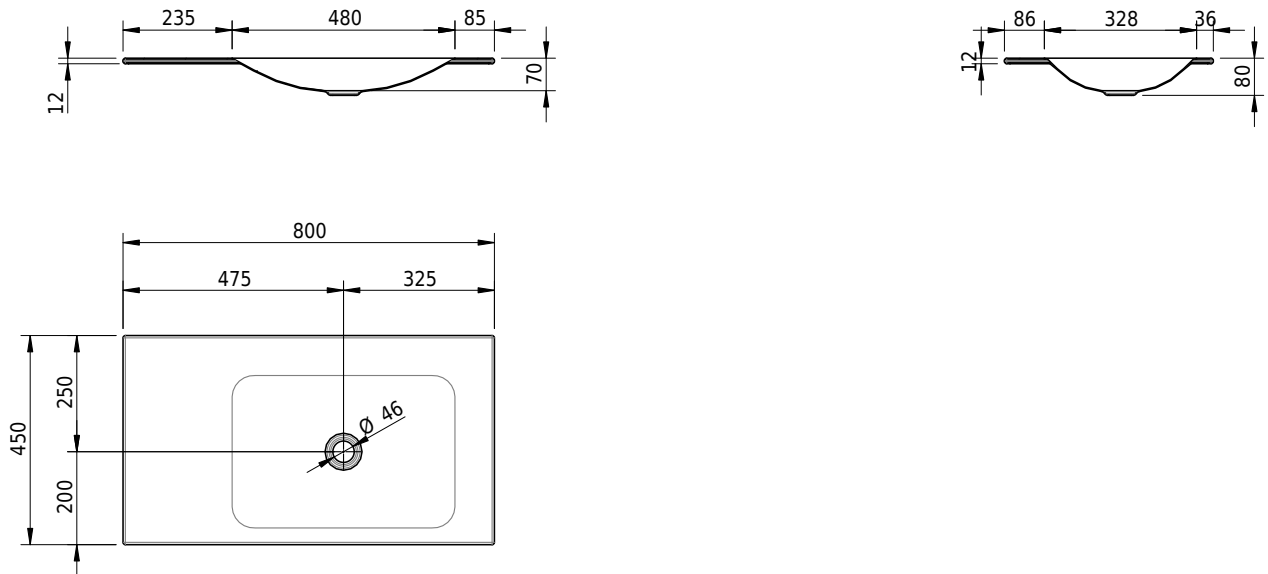

Massskizze

Schmidlin LOTUS Einlegebecken

80 x 45 x 1 cm

ohne Überlauf, inkl. Befestigungzubehör

Artikel-Nr.: 2032-0001 SGVSB-Nr.: 217370.242

Optionen

- Farbklasse: I,II,III,IV,V [FA0_ _]
- GLASUR PLUS [OV01]
- Löcher für 3-Loch Armatur [WT_ALS01]
- Lochbohrung für Schmidlin Seifenspender [SSP02]
- Runde Lochbohrung nach Mass [WT_ALS02]
- Spezialanfertigung