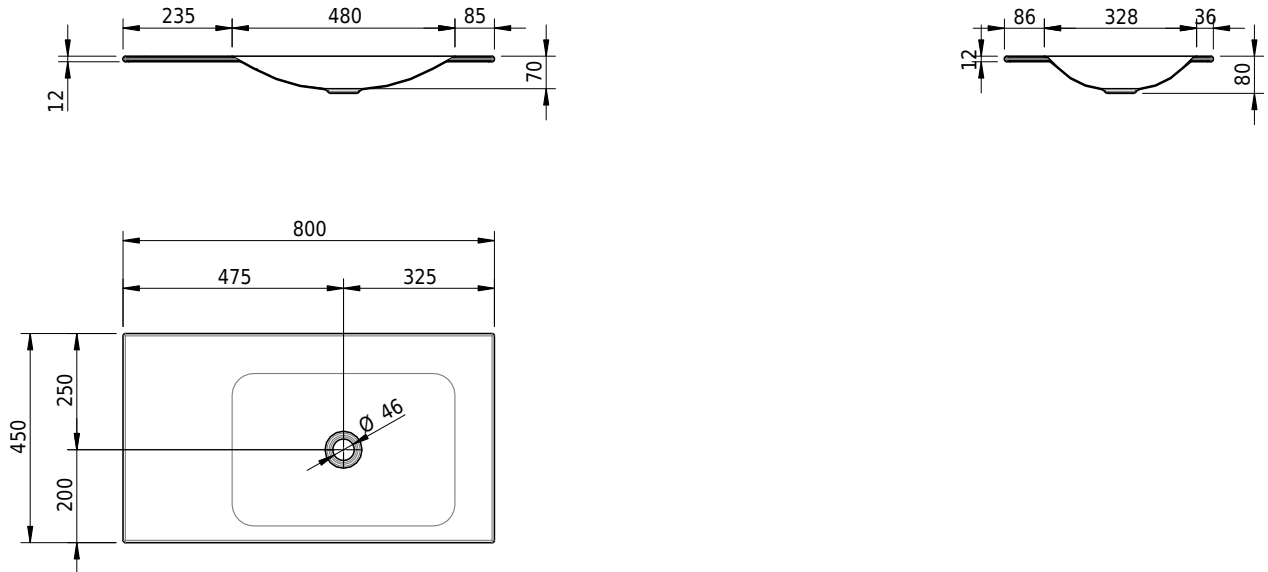

Massskizze

Schmidlin LOTUS Einlegebecken

80 x 45 x 1 cm

ohne Überlauf, inkl. Befestigungzubehör

Artikel-Nr.: 2032-0001 SGVSB-Nr.: 217370.242

Optionen

- Farbklasse: I,II,III,IV,V [FA0_ _]
- GLASUR PLUS [OV01]
- Löcher für 3-Loch Armatur [WT_ALS01]
- Lochbohrung für Schmidlin Seifenspender [SSP02]
- Runde Lochbohrung nach Mass [WT_ALS02]
- Spezialanfertigung