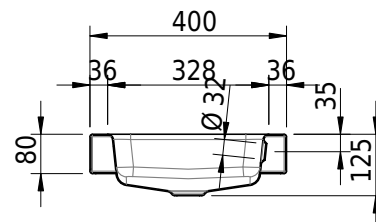

## Schmidlin MERO Aufsatzbecken

55 x 40 x 8 cm

mit Überlauf, inkl. Befestigungszubehör, inkl. Überlaufgarnitur verchromt

Artikel-Nr.: 2031-0001    SGVSB-Nr.: 217474.242