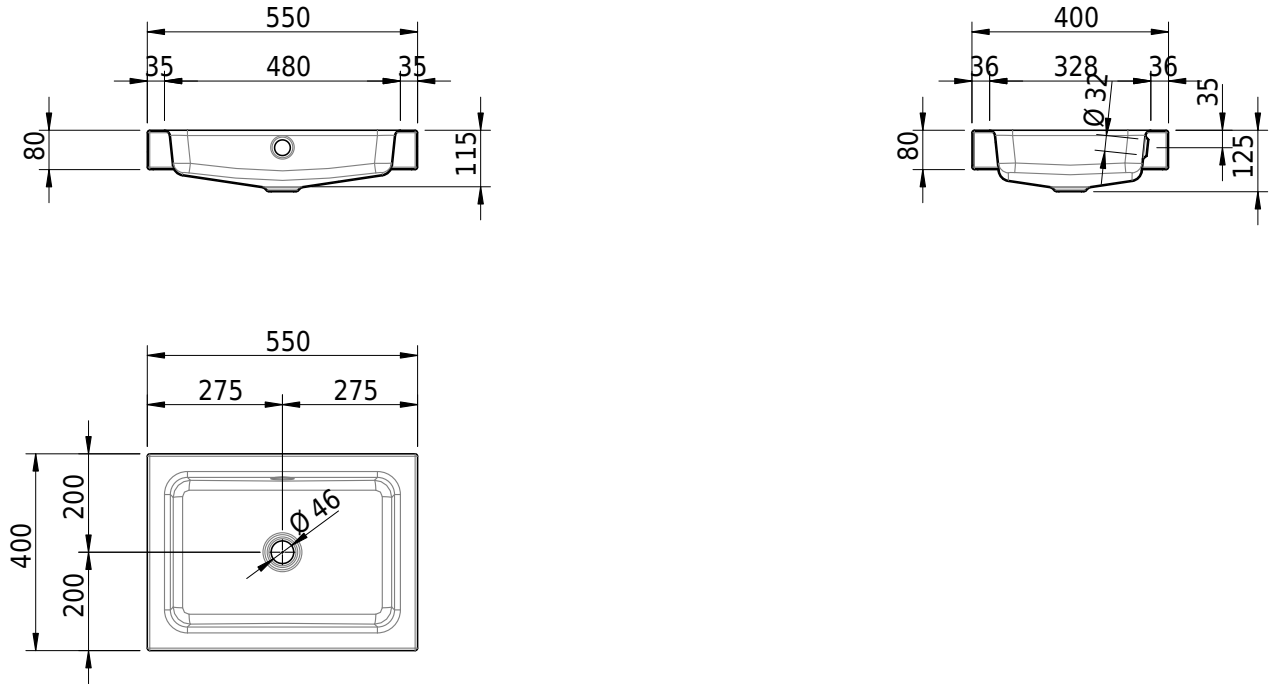

Massskizze

Schmidlin MERO Aufsatzbecken

55 x 40 x 8 cm

mit Überlauf, inkl. Befestigungszubehör, inkl. Überlaufgarnitur verchromt

Artikel-Nr.: 2031-0001 SGVSB-Nr.: 217474.242

Optionen

- Farbklasse: I,II,III,IV,V [FA0_ _]
- Ohne Überlaufloch [UL0]
- GLASUR PLUS [OV01]
- Spezialanfertigung
- Schmidlin GreenSteel