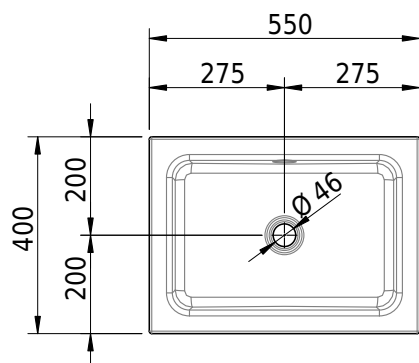

Massskizze

Schmidlin MERO Aufsatzbecken

55 x 40 x 8 cm

mit Überlauf, inkl. Befestigungszubehör, inkl. Überlaufgarnitur verchromt

Artikel-Nr.: 2031-0001   SGVSB-Nr.: 217474.242

Optionen

- Farbklasse: I,II,III,IV,V [FA0_ _]
- Ohne Überlaufloch [UL0]
- GLASUR PLUS [OV01]
- Spezialanfertigung
- Schmidlin GreenSteel

Zubehör

Ab- und Überlaufgarnituren

- Schmidlin Pushventil, inkl. Deckel, verchromt, verschliessbar