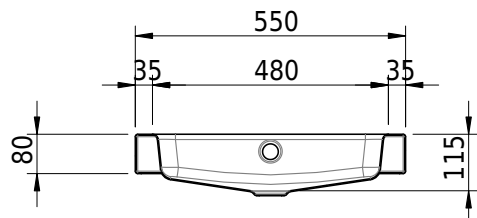

Massskizze

Schmidlin MERO Aufsatzbecken

55 x 40 x 8 cm

mit Überlauf, inkl. Befestigungszubehör, inkl. Überlaufgarnitur verchromt

Artikel-Nr.: 2031-0001   SGVSB-Nr.: 217474.242

Optionen

- Farbklasse: I,II,III,IV,V [FA0_ _]
- Ohne Überlaufloch [UL0]
- GLASUR PLUS [OV01]
- Spezialanfertigung
- Schmidlin GreenSteel

Zubehör

Ab- und Überlaufgarnituren

- Schmidlin Pushventil, inkl. Deckel, verchromt, verschliessbar