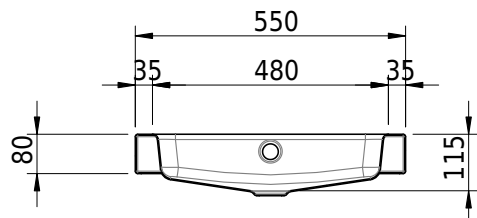

## Schmidlin MERO Aufsatzbecken

55 x 40 x 8 cm

mit Überlauf, inkl. Befestigungszubehör, inkl. Überlaufgarnitur verchromt

Artikel-Nr.: 2031-0001    SGVSB-Nr.: 217474.242