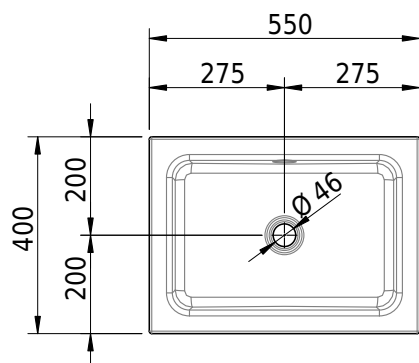

## Schmidlin MERO Aufsatzbecken

55 x 40 x 8 cm

mit Überlauf, inkl. Befestigungszubehör, inkl. Überlaufgarnitur verchromt

Artikel-Nr.: 2031-0001    SGVSB-Nr.: 217474.242