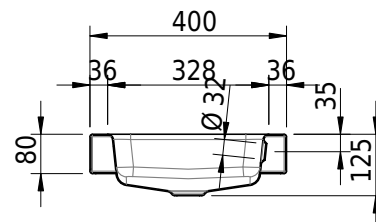

Massskizze

Schmidlin MERO Aufsatzbecken

55 x 40 x 8 cm

mit Überlauf, inkl. Befestigungszubehör, inkl. Überlaufgarnitur verchromt

Artikel-Nr.: 2031-0001   SGVSB-Nr.: 217474.242

Optionen

- Farbklasse: I,II,III,IV,V [FA0_ _]
- Ohne Überlaufloch [UL0]
- GLASUR PLUS [OV01]
- Spezialanfertigung
- Schmidlin GreenSteel

Zubehör

Ab- und Überlaufgarnituren

- Schmidlin Pushventil, inkl. Deckel, verchromt, verschliessbar