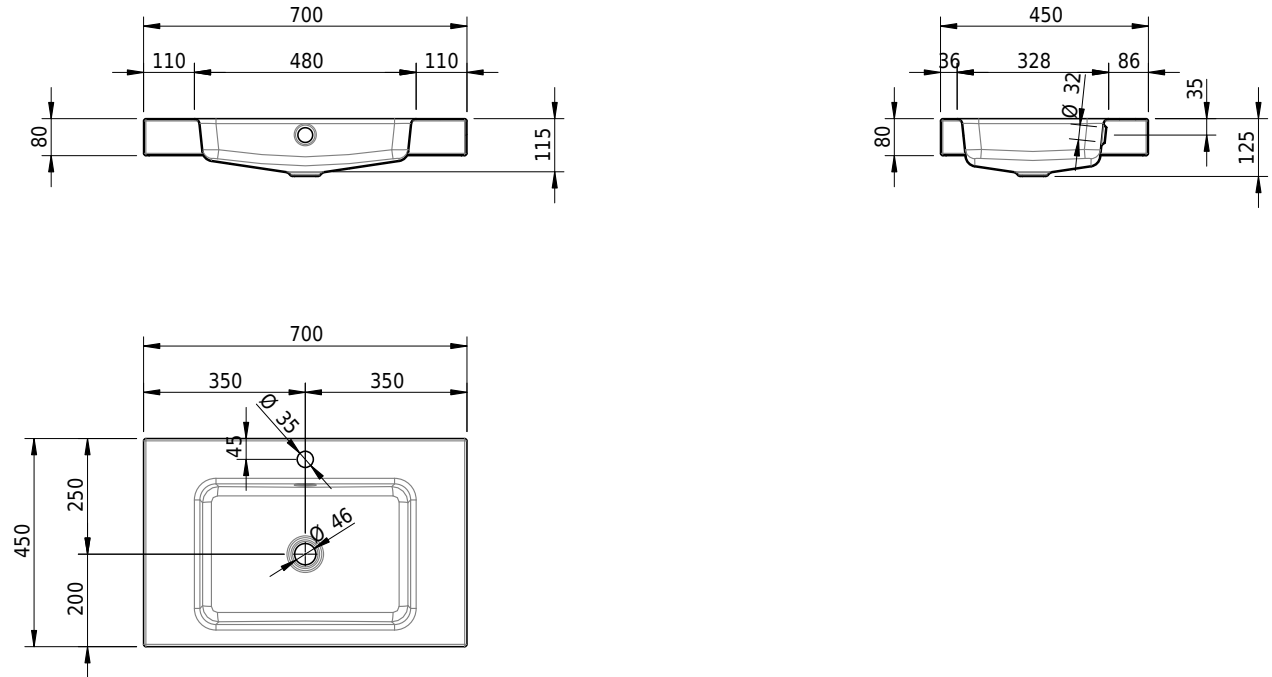

Massskizze

Schmidlin MERO Aufsatzbecken

70 x 45 x 8 cm

mit Überlauf, inkl. Befestigungszubehör, inkl. Überlaufgarnitur verchromt

Artikel-Nr.: 2030-0002 SGVSB-Nr.: 217487.241

Optionen

- Farbklasse: I,II,III,IV,V [FA0_ _]
- Ohne Überlaufloch [UL0]
- GLASUR PLUS [OV01]
- Löcher für 3-Loch Armatur [WT_ALS01]
- Lochbohrung für Schmidlin Seifenspender [SSP02]
- Runde Lochbohrung nach Mass [WT_ALS02]
- Spezialanfertigung