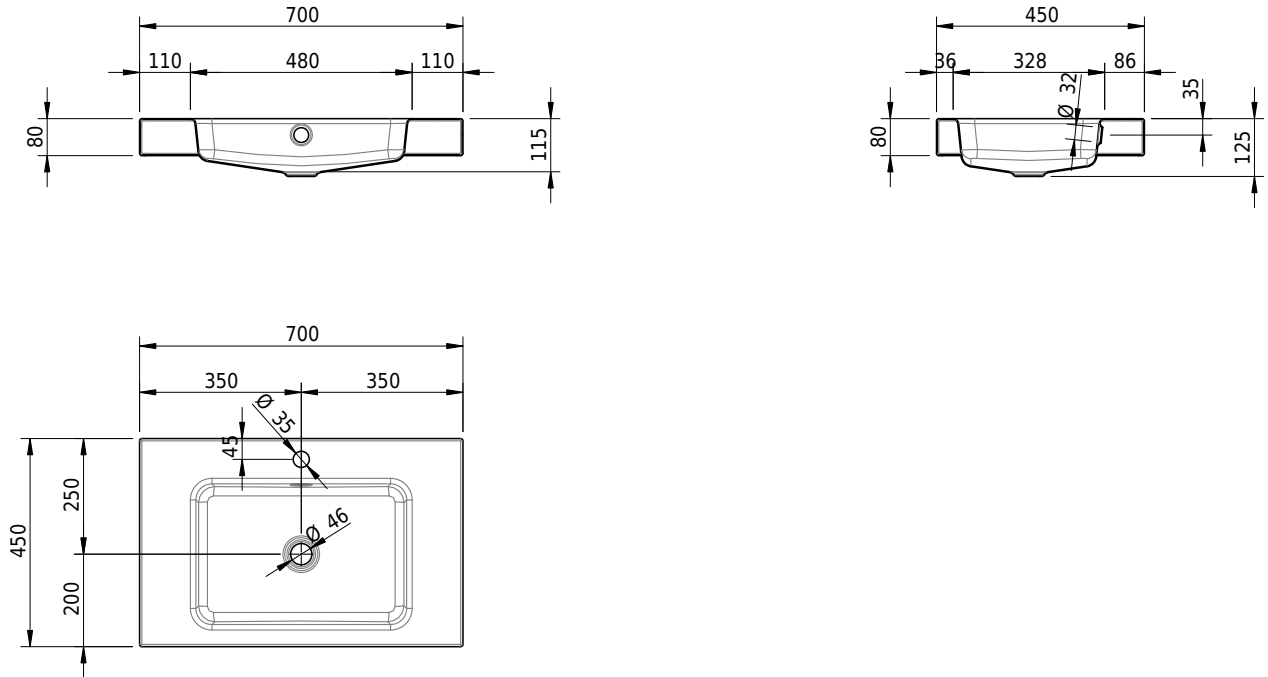

Massskizze

Schmidlin MERO Aufsatzbecken

70 x 45 x 8 cm

mit Überlauf, inkl. Befestigungszubehör, inkl. Überlaufgarnitur verchromt

Artikel-Nr.: 2030-0002 SGVSB-Nr.: 217487.241

Optionen

- Farbklasse: I,II,III,IV,V [FA0_ _]
- Ohne Überlaufloch [UL0]
- GLASUR PLUS [OV01]
- Löcher für 3-Loch Armatur [WT_ALS01]
- Lochbohrung für Schmidlin Seifenspender [SSP02]
- Runde Lochbohrung nach Mass [WT_ALS02]
- Spezialanfertigung