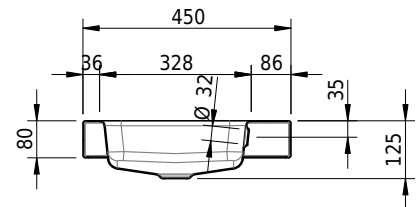

Massskizze

Schmidlin MERO Aufsatzbecken

70 x 45 x 8 cm

mit Überlauf, inkl. Befestigungszubehör, inkl. Überlaufgarnitur verchromt

Artikel-Nr.: 2030-0001 SGVSB-Nr.: 217487.242

Optionen

- Farbklasse: I,II,III,IV,V [FA0_ _]
- Ohne Überlaufloch [UL0]
- GLASUR PLUS [OV01]
- Löcher für 3-Loch Armatur [WT_ALS01]
- Lochbohrung für Schmidlin Seifenspender [SSP02]
- Runde Lochbohrung nach Mass [WT_ALS02]
- Spezialanfertigung