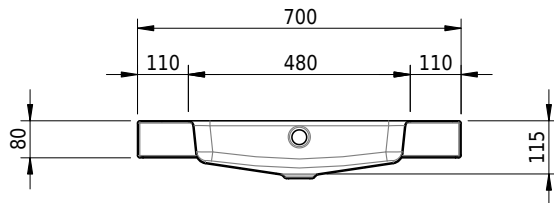

Massskizze

Schmidlin MERO Aufsatzbecken

70 x 45 x 8 cm

mit Überlauf, inkl. Befestigungszubehör, inkl. Überlaufgarnitur verchromt

Artikel-Nr.: 2030-0001 SGVSB-Nr.: 217487.242

Optionen

- Farbklasse: I,II,III,IV,V [FA0_ _]
- Ohne Überlaufloch [UL0]
- GLASUR PLUS [OV01]
- Löcher für 3-Loch Armatur [WT_ALS01]
- Lochbohrung für Schmidlin Seifenspender [SSP02]
- Runde Lochbohrung nach Mass [WT_ALS02]
- Spezialanfertigung

Zubehör

- Schmidlin Seifenspender

Ab- und Überlaufgarnituren

- Schmidlin Pushventil, inkl. Deckel, verchromt, verschliessbar