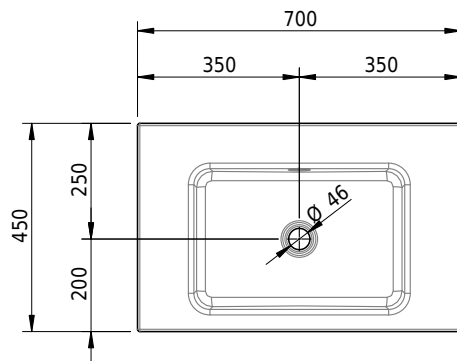

Massskizze

Schmidlin MERO Aufsatzbecken

70 x 45 x 8 cm

mit Überlauf, inkl. Befestigungszubehör, inkl. Überlaufgarnitur verchromt

Artikel-Nr.: 2030-0001 SGVSB-Nr.: 217487.242

Optionen

- Farbklasse: I,II,III,IV,V [FA0_ _]
- Ohne Überlaufloch [UL0]
- GLASUR PLUS [OV01]
- Löcher für 3-Loch Armatur [WT_ALS01]
- Lochbohrung für Schmidlin Seifenspender [SSP02]
- Runde Lochbohrung nach Mass [WT_ALS02]
- Spezialanfertigung