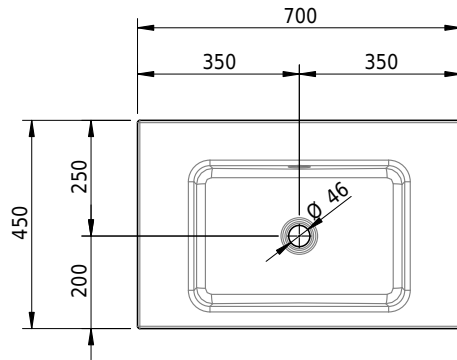

Massskizze

Schmidlin MERO Aufsatzbecken

70 x 45 x 8 cm

mit Überlauf, inkl. Befestigungszubehör, inkl. Überlaufgarnitur verchromt

Artikel-Nr.: 2030-0001 SGVSB-Nr.: 217487.242

Optionen

- Farbklasse: I,II,III,IV,V [FA0_ _]
- Ohne Überlaufloch [UL0]
- GLASUR PLUS [OV01]
- Löcher für 3-Loch Armatur [WT_ALS01]
- Lochbohrung für Schmidlin Seifenspender [SSP02]
- Runde Lochbohrung nach Mass [WT_ALS02]
- Spezialanfertigung