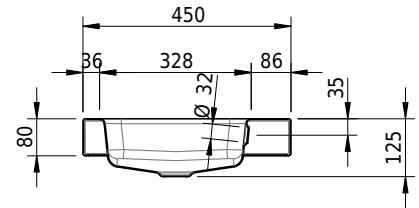

Massskizze

Schmidlin MERO Aufsatzbecken

70 x 45 x 8 cm

mit Überlauf, inkl. Befestigungszubehör, inkl. Überlaufgarnitur verchromt

Artikel-Nr.: 2030-0001 SGVSB-Nr.: 217487.242

Optionen

- Farbklasse: I,II,III,IV,V [FA0_ _]
- Ohne Überlaufloch [UL0]
- GLASUR PLUS [OV01]
- Löcher für 3-Loch Armatur [WT_ALS01]
- Lochbohrung für Schmidlin Seifenspender [SSP02]
- Runde Lochbohrung nach Mass [WT_ALS02]
- Spezialanfertigung