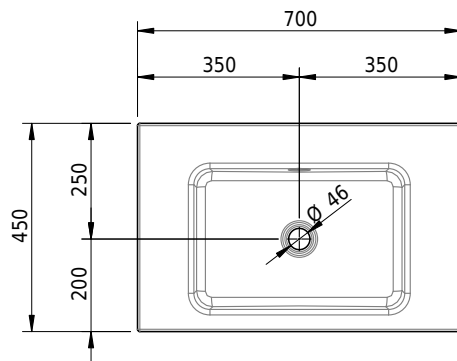

# Schmidlin MERO Aufsatzbecken

70 x 45 x 8 cm

mit Überlauf, inkl. Befestigungszubehör, inkl. Überlaufgarnitur verchromt

Artikel-Nr.: 2030-0001    SGVSB-Nr.: 217487.242