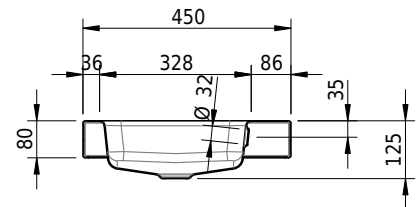

# Schmidlin MERO Aufsatzbecken

70 x 45 x 8 cm

mit Überlauf, inkl. Befestigungszubehör, inkl. Überlaufgarnitur verchromt

Artikel-Nr.: 2030-0001    SGVSB-Nr.: 217487.242