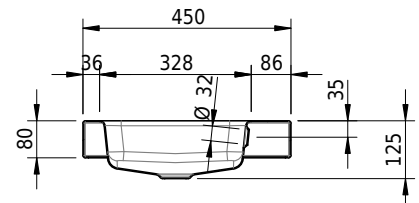

## Massskizze

**Schmidlin MERO Aufsatzbecken**

70 x 45 x 8 cm

mit Überlauf, inkl. Befestigungszubehör, inkl. Überlaufgarnitur verchromt

Artikel-Nr.: 2030-0001    SGVSB-Nr.: 217487.242

**Optionen**

- Farbklasse: I,II,III,IV,V [FA0\_ \_]
- Ohne Überlaufloch [UL0]
- GLASUR PLUS [OV01]
- Löcher für 3-Loch Armatur [WT\_ALS01]
- Lochbohrung für Schmidlin Seifenspender [SSP02]
- Runde Lochbohrung nach Mass [WT\_ALS02]
- Spezialanfertigung