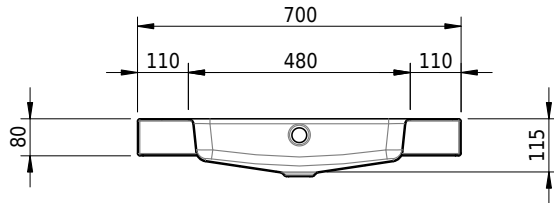

Massskizze

Schmidlin MERO Aufsatzbecken

70 x 45 x 8 cm

mit Überlauf, inkl. Befestigungszubehör, inkl. Überlaufgarnitur verchromt

Artikel-Nr.: 2030-0001 SGVSB-Nr.: 217487.242

Optionen

- Farbklasse: I,II,III,IV,V [FA0_ _]
- Ohne Überlaufloch [UL0]
- GLASUR PLUS [OV01]
- Löcher für 3-Loch Armatur [WT_ALS01]
- Lochbohrung für Schmidlin Seifenspender [SSP02]
- Runde Lochbohrung nach Mass [WT_ALS02]
- Spezialanfertigung

Zubehör

- Schmidlin Seifenspender

Ab- und Überlaufgarnituren

- Schmidlin Pushventil, inkl. Deckel, verchromt, verschliessbar