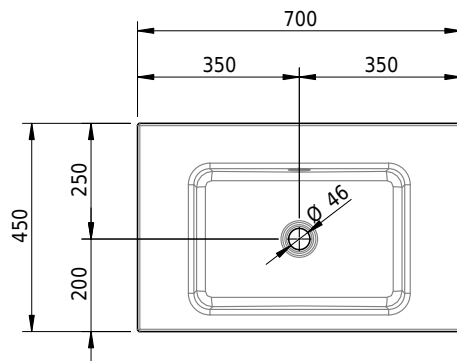

## Massskizze

**Schmidlin MERO Aufsatzbecken**

70 x 45 x 8 cm

mit Überlauf, inkl. Befestigungszubehör, inkl. Überlaufgarnitur verchromt

Artikel-Nr.: 2030-0001    SGVSB-Nr.: 217487.242

**Optionen**

- Farbklasse: I,II,III,IV,V [FA0\_ \_]
- Ohne Überlaufloch [UL0]
- GLASUR PLUS [OV01]
- Löcher für 3-Loch Armatur [WT\_ALS01]
- Lochbohrung für Schmidlin Seifenspender [SSP02]
- Runde Lochbohrung nach Mass [WT\_ALS02]
- Spezialanfertigung