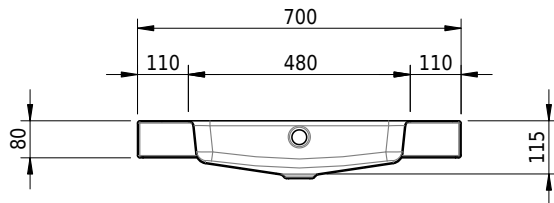

# Schmidlin MERO Aufsatzbecken

70 x 45 x 8 cm

mit Überlauf, inkl. Befestigungszubehör, inkl. Überlaufgarnitur verchromt

Artikel-Nr.: 2030-0001    SGVSB-Nr.: 217487.242

## Optionen

- Farbklasse: I,II,III,IV,V [FA0\_ \_]
- Ohne Überlaufloch [UL0]
- GLASUR PLUS [OV01]
- Löcher für 3-Loch Armatur [WT\_ALS01]
- Lochbohrung für Schmidlin Seifenspender [SSP02]
- Runde Lochbohrung nach Mass [WT\_ALS02]
- Spezialanfertigung