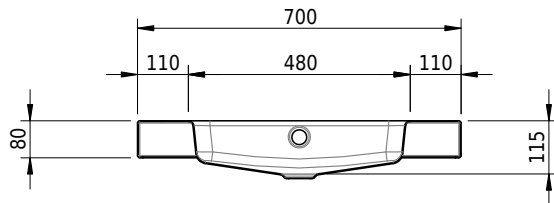

## Massskizze

**Schmidlin MERO Aufsatzbecken**

70 x 45 x 8 cm

mit Überlauf, inkl. Befestigungszubehör, inkl. Überlaufgarnitur verchromt

Artikel-Nr.: 2030-0001    SGVSB-Nr.: 217487.242

**Optionen**

- Farbklasse: I,II,III,IV,V [FA0\_ \_]
- Ohne Überlaufloch [UL0]
- GLASUR PLUS [OV01]
- Löcher für 3-Loch Armatur [WT\_ALS01]
- Lochbohrung für Schmidlin Seifenspender [SSP02]
- Runde Lochbohrung nach Mass [WT\_ALS02]
- Spezialanfertigung