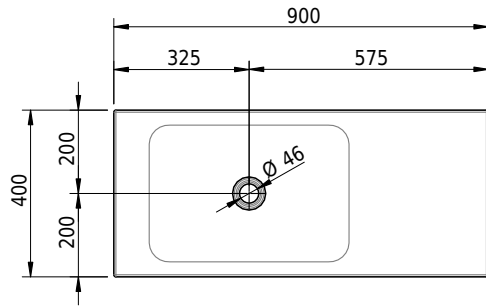

Massskizze

Schmidlin LOTUS Wandbecken

90 x 40 x 12.5 cm

ohne Überlauf, inkl. Befestigungzubehör

Artikel-Nr.: 2029-0001   SGVSB-Nr.: 217431.242

Optionen

- Farbklasse: I,II,III,IV,V [FA0_ _]
- GLASUR PLUS [OV01]
- Lochbohrung für Schmidlin Seifenspender [SSP02]
- Schmidlin Kosmetiktuchspender [KTS_ _]
- Spezialanfertigung
- Lochbohrung für Steckdose [STP_ _]

Zubehör

- Schmidlin Seifenspender
- Verstärkungsflansch für Armaturenmontage

Ab- und Überlaufgarnituren

- Schaftventil 1¼, inkl. Deckel verchromt, nicht verschliessbar
- Schmidlin Schaftventil 1 1/4", inkl. Deckel alpinweiss matt, emailliert, nicht verschliessbar
- Schmidlin Schaftventil 1 1/4", inkl. Deckel emailliert, nicht verschliessbar
- Schmidlin Schaftventil 1 1/4", inkl. Deckel emailliert, übrige Farben, nicht verschliessbar