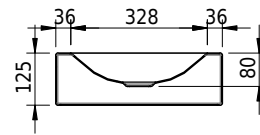

Massskizze

Schmidlin LOTUS Wandbecken

90 x 40 x 12.5 cm

ohne Überlauf, inkl. Befestigungzubehör

Artikel-Nr.: 2029-0001   SGVSB-Nr.: 217431.242

Optionen

- Farbklasse: I,II,III,IV,V [FA0_ _]
- GLASUR PLUS [OV01]
- Lochbohrung für Schmidlin Seifenspender [SSP02]
- Schmidlin Kosmetiktuchspender [KTS_ _]
- Spezialanfertigung
- Lochbohrung für Steckdose [STP_ _]

Zubehör

- Schmidlin Seifenspender
- Verstärkungsflansch für Armaturenmontage

Ab- und Überlaufgarnituren

- Schaftventil 1¼, inkl. Deckel verchromt, nicht verschliessbar
- Schmidlin Schaftventil 1 1/4", inkl. Deckel alpinweiss matt, emailliert, nicht verschliessbar
- Schmidlin Schaftventil 1 1/4", inkl. Deckel emailliert, nicht verschliessbar
- Schmidlin Schaftventil 1 1/4", inkl. Deckel emailliert, übrige Farben, nicht verschliessbar