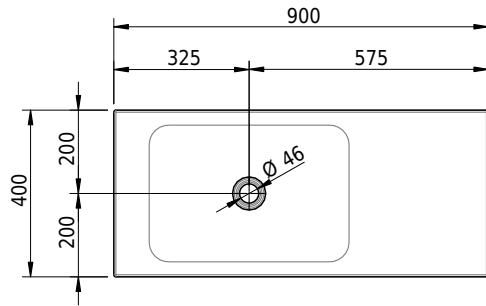

Massskizze

Schmidlin LOTUS Wandbecken

90 x 40 x 12.5 cm

ohne Überlauf, inkl. Befestigungzubehör

Artikel-Nr.: 2029-0001 SGVSB-Nr.: 217431.242

Optionen

- Farbklasse: I,II,III,IV,V [FA0_ _]
- GLASUR PLUS [OV01]
- Lochbohrung für Schmidlin Seifenspender [SSP02]
- Schmidlin Kosmetiktuchspender [KTS_ _]
- Spezialanfertigung
- Lochbohrung für Steckdose [STP_ _]