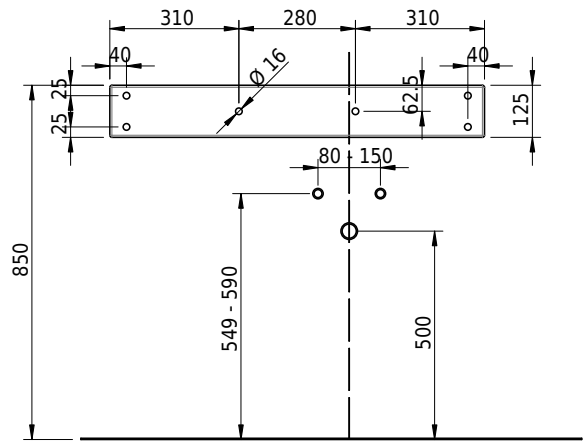

Massskizze

Schmidlin LOTUS Wandbecken

90 x 40 x 12.5 cm

ohne Überlauf, inkl. Befestigungzubehör

Artikel-Nr.: 2029-0001 SGVSB-Nr.: 217431.242

Optionen

- Farbklasse: I,II,III,IV,V [FA0_ _]
- GLASUR PLUS [OV01]
- Lochbohrung für Schmidlin Seifenspender [SSP02]
- Schmidlin Kosmetiktuchspender [KTS_ _]
- Spezialanfertigung
- Lochbohrung für Steckdose [STP_ _]

Zubehör

- Schmidlin Seifenspender
- Verstärkungsflansch für Armaturenmontage

Ab- und Überlaufgarnituren

- Schaftventil 1¼, inkl. Deckel verchromt, nicht verschliessbar
- Schmidlin Schaftventil 1 1/4", inkl. Deckel alpinweiss matt, emailliert, nicht verschliessbar
- Schmidlin Schaftventil 1 1/4", inkl. Deckel emailliert, nicht verschliessbar
- Schmidlin Schaftventil 1 1/4", inkl. Deckel emailliert, übrige Farben, nicht verschliessbar