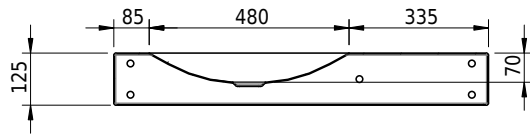

Massskizze

Schmidlin LOTUS Wandbecken

90 x 40 x 12.5 cm

ohne Überlauf, inkl. Befestigungzubehör

Artikel-Nr.: 2029-0001 SGVSB-Nr.: 217431.242

Optionen

- Farbklasse: I,II,III,IV,V [FA0_ _]
- GLASUR PLUS [OV01]
- Lochbohrung für Schmidlin Seifenspender [SSP02]
- Schmidlin Kosmetiktuchspender [KTS_ _]
- Spezialanfertigung
- Lochbohrung für Steckdose [STP_ _]

Zubehör

- Schmidlin Seifenspender
- Verstärkungsflansch für Armaturenmontage

Ab- und Überlaufgarnituren

- Schaftventil 1¼, inkl. Deckel verchromt, nicht verschliessbar
- Schmidlin Schaftventil 1 1/4", inkl. Deckel alpinweiss matt, emailliert, nicht verschliessbar
- Schmidlin Schaftventil 1 1/4", inkl. Deckel emailliert, nicht verschliessbar
- Schmidlin Schaftventil 1 1/4", inkl. Deckel emailliert, übrige Farben, nicht verschliessbar