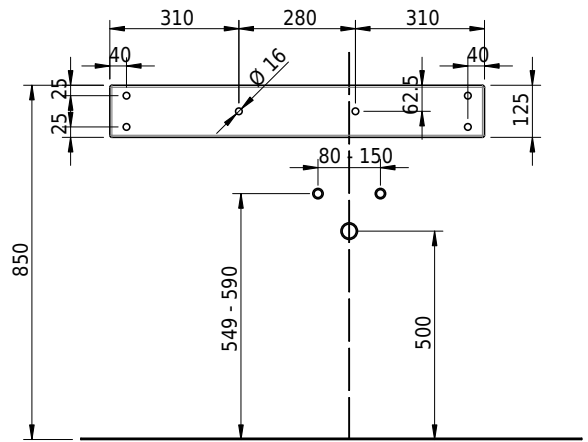

Massskizze

Schmidlin LOTUS Wandbecken

90 x 40 x 12.5 cm

ohne Überlauf, inkl. Befestigungzubehör

Artikel-Nr.: 2029-0001   SGVSB-Nr.: 217431.242

Optionen

- Farbklasse: I,II,III,IV,V [FA0_ _]
- GLASUR PLUS [OV01]
- Lochbohrung für Schmidlin Seifenspender [SSP02]
- Schmidlin Kosmetiktuchspender [KTS_ _]
- Spezialanfertigung
- Lochbohrung für Steckdose [STP_ _]

Zubehör

- Schmidlin Seifenspender
- Verstärkungsflansch für Armaturenmontage

Ab- und Überlaufgarnituren

- Schaftventil 1¼, inkl. Deckel verchromt, nicht verschliessbar
- Schmidlin Schaftventil 1 1/4", inkl. Deckel alpinweiss matt, emailliert, nicht verschliessbar
- Schmidlin Schaftventil 1 1/4", inkl. Deckel emailliert, nicht verschliessbar
- Schmidlin Schaftventil 1 1/4", inkl. Deckel emailliert, übrige Farben, nicht verschliessbar