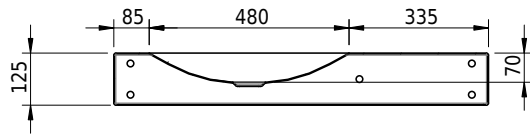

Massskizze

Schmidlin LOTUS Wandbecken

90 x 40 x 12.5 cm

ohne Überlauf, inkl. Befestigungzubehör

Artikel-Nr.: 2029-0001   SGVSB-Nr.: 217431.242

Optionen

- Farbklasse: I,II,III,IV,V [FA0_ _]
- GLASUR PLUS [OV01]
- Lochbohrung für Schmidlin Seifenspender [SSP02]
- Schmidlin Kosmetiktuchspender [KTS_ _]
- Spezialanfertigung
- Lochbohrung für Steckdose [STP_ _]

Zubehör

- Schmidlin Seifenspender
- Verstärkungsflansch für Armaturenmontage

Ab- und Überlaufgarnituren

- Schaftventil 1¼, inkl. Deckel verchromt, nicht verschliessbar
- Schmidlin Schaftventil 1 1/4", inkl. Deckel alpinweiss matt, emailliert, nicht verschliessbar
- Schmidlin Schaftventil 1 1/4", inkl. Deckel emailliert, nicht verschliessbar
- Schmidlin Schaftventil 1 1/4", inkl. Deckel emailliert, übrige Farben, nicht verschliessbar