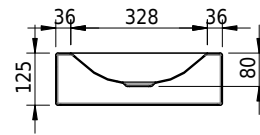

Massskizze

Schmidlin LOTUS Wandbecken

90 x 40 x 12.5 cm

ohne Überlauf, inkl. Befestigungzubehör

Artikel-Nr.: 2029-0001 SGVSB-Nr.: 217431.242

Optionen

- Farbklasse: I,II,III,IV,V [FA0_ _]
- GLASUR PLUS [OV01]
- Lochbohrung für Schmidlin Seifenspender [SSP02]
- Schmidlin Kosmetiktuchspender [KTS_ _]
- Spezialanfertigung
- Lochbohrung für Steckdose [STP_ _]