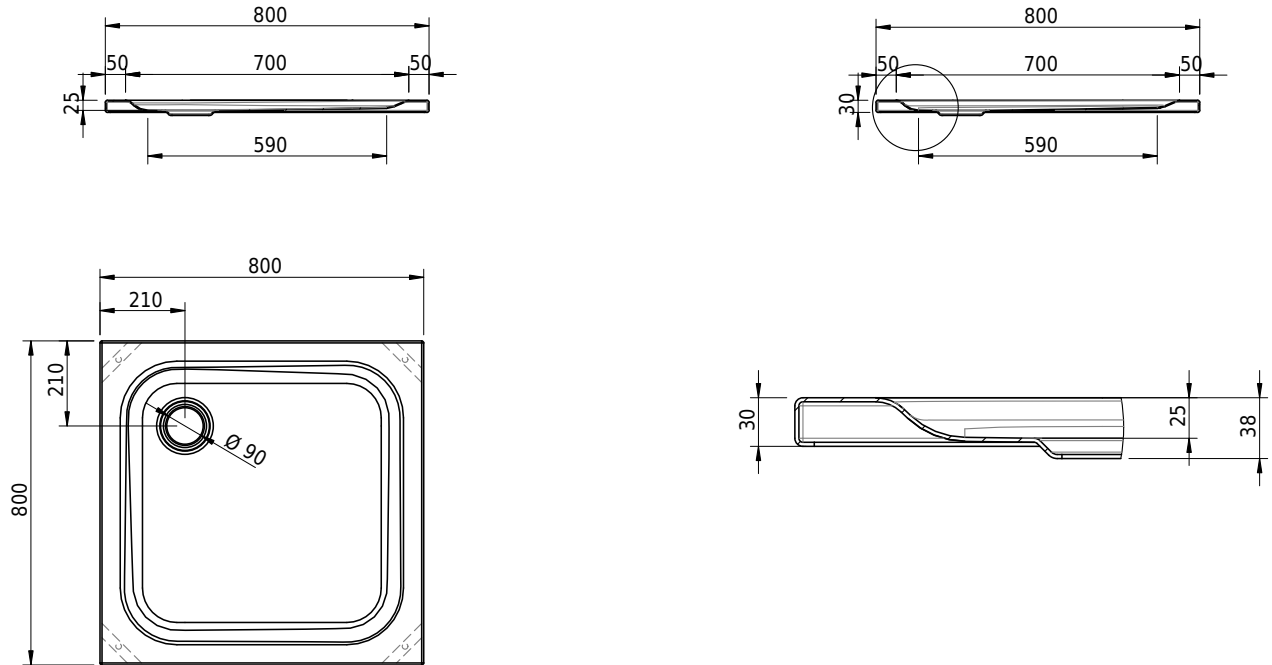

Massskizze

Schmidlin Duschwannen SWISS LINE

80 x 80 x 2.5 cm

Artikel-Nr.: 2028-0001 SGVSB-Nr.: 141697 ST-Nr.: 1311033.100

Optionen

- ANTIGLISS PRO
- GLASUR PLUS [OV01]
- AQUAGRIP

Zubehör

- Schmidlin SWISS LINE Duschwannen-Montageset, mit Duschwannen-Fussset Schmidlin SWISS LINE 4 (SIA 181), Dichtband 4 m, Viega Ablaufgarnitur und Ablaufdeckel Domoplex, verchromt. Montagehöhe 8 - 18 cm, zu Duschwanne SWISS LINE 90x90x8 cm
- Schmidlin SWISS LINE Duschwannen-Montageset, mit Duschwannen-Fussset Schmidlin SWISS LINE 4 (SIA 181), Dichtband 4 m, Viega Ablaufgarnitur und Ablaufdeckel Tempoplex, verchromt. Montagehöhe 8 - 18 cm, zu Duschwannen SWISS LINE 80x80x2.5 cm, 90x90x2.5 cm, 100x80x2.5 cm
- Schmidlin SWISS LINE Duschwannen-Montageset, mit Duschwannen-Fussset Schmidlin SWISS LINE 6 (SIA 181), Dichtband 4 m, Viega Ablaufgarnitur und Ablaufdeckel Tempoplex, verchromt. Montagehöhe 8 - 18 cm, zu Duschwanne SWISS LINE 120x90x3.5 cm