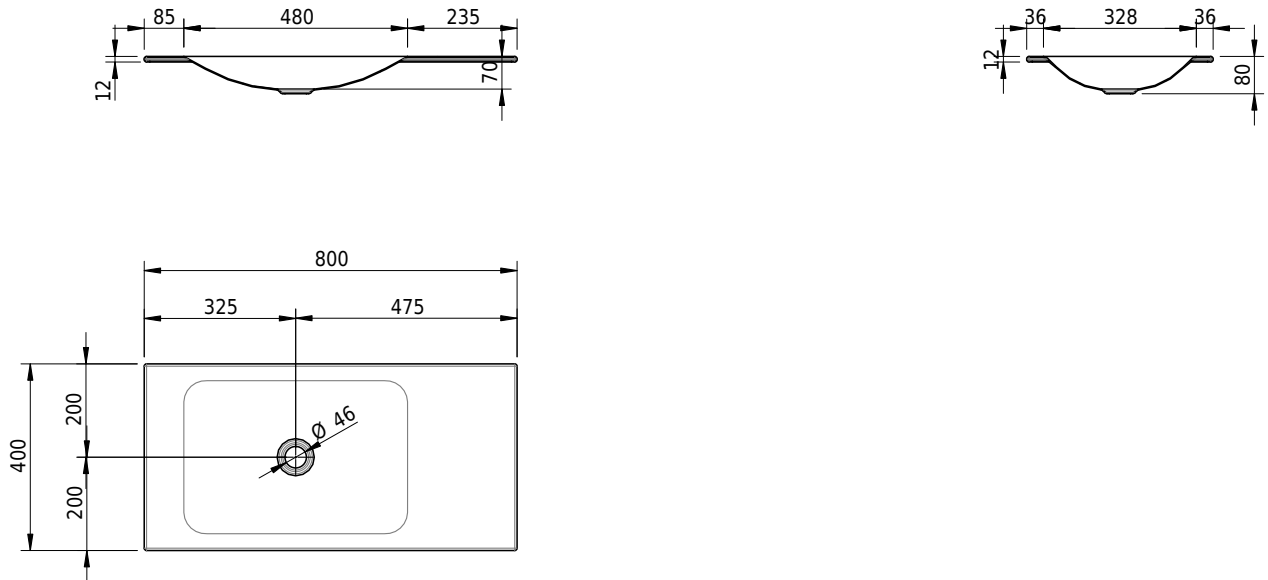

## Massskizze

**Schmidlin LOTUS Einlegebecken**

80 x 40 x 1 cm

ohne Überlauf, inkl. Befestigungzubehör

Artikel-Nr.: 2027-0001    SGVSB-Nr.: 217359.242

**Optionen**

- Farbklasse: I,II,III,IV,V [FA0\_ \_]
- GLASUR PLUS [OV01]
- Lochbohrung für Schmidlin Seifenspender [SSP02]
- Spezialanfertigung