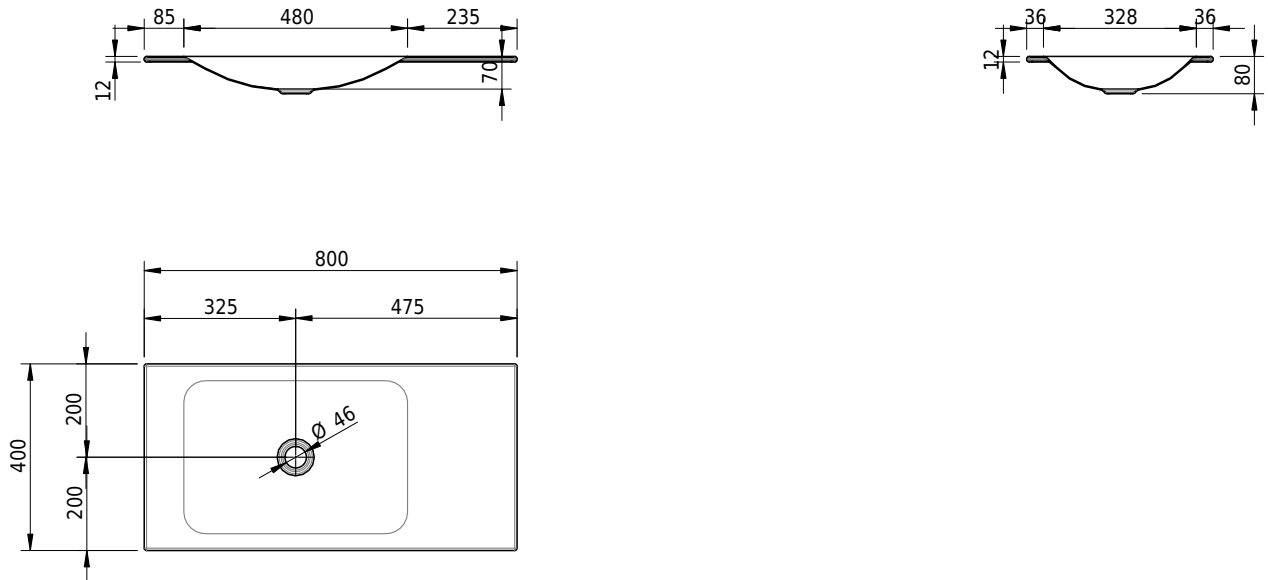

Massskizze

Schmidlin LOTUS Einlegebecken

80 x 40 x 1 cm

ohne Überlauf, inkl. Befestigungzubehör

Artikel-Nr.: 2027-0001 SGVSB-Nr.: 217359.242

Optionen

- Farbklasse: I,II,III,IV,V [FA0_ _]
- GLASUR PLUS [OV01]
- Lochbohrung für Schmidlin Seifenspender [SSP02]
- Spezialanfertigung