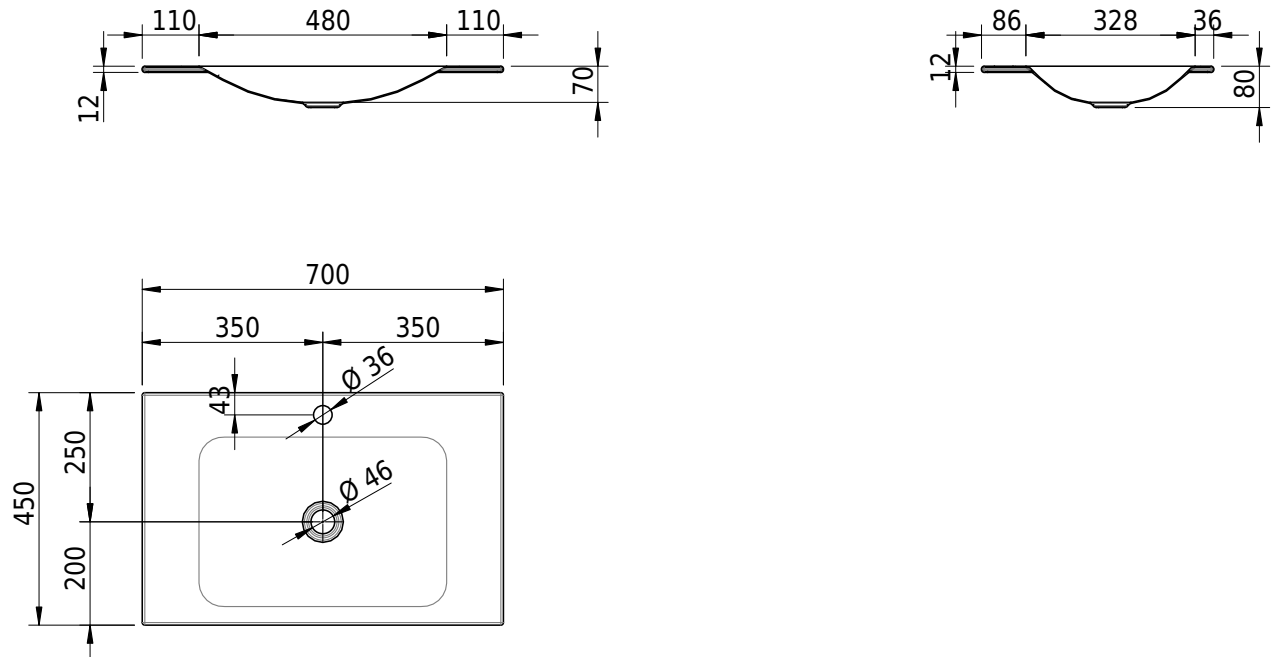

## Massskizze

**Schmidlin LOTUS Einlegebecken**

70 x 45 x 1 cm

ohne Überlauf, inkl. Befestigungzubehör

Artikel-Nr.: 2026-0002    SGVSB-Nr.: 217368.241

**Optionen**

- Farbklasse: I,II,III,IV,V [FA0\_ \_]
- GLASUR PLUS [OV01]
- Löcher für 3-Loch Armatur [WT\_ALS01]
- Lochbohrung für Schmidlin Seifenspender [SSP02]
- Runde Lochbohrung nach Mass [WT\_ALS02]
- Spezialanfertigung