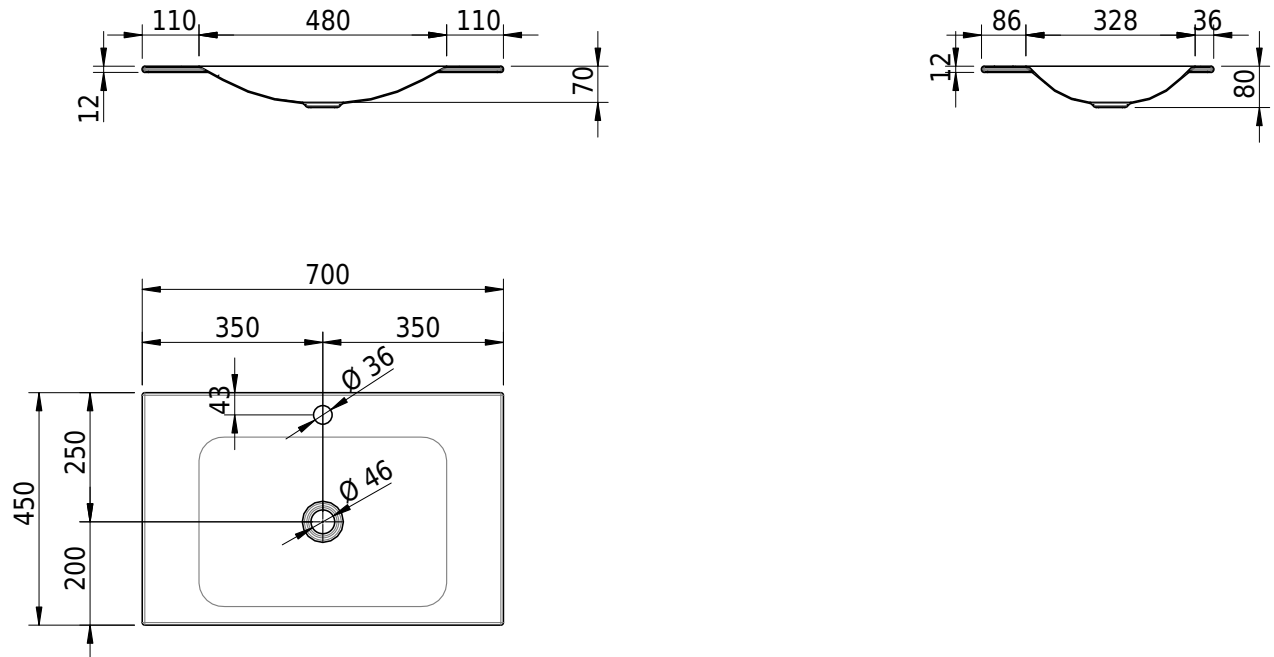

## Massskizze

**Schmidlin LOTUS Einlegebecken**

70 x 45 x 1 cm

ohne Überlauf, inkl. Befestigungzubehör

Artikel-Nr.: 2026-0002    SGVSB-Nr.: 217368.241

**Optionen**

- Farbklasse: I,II,III,IV,V [FA0\_ \_ \_]
- GLASUR PLUS [OV01]
- Löcher für 3-Loch Armatur [WT\_ALS01]
- Lochbohrung für Schmidlin Seifenspender [SSP02]
- Runde Lochbohrung nach Mass [WT\_ALS02]
- Spezialanfertigung