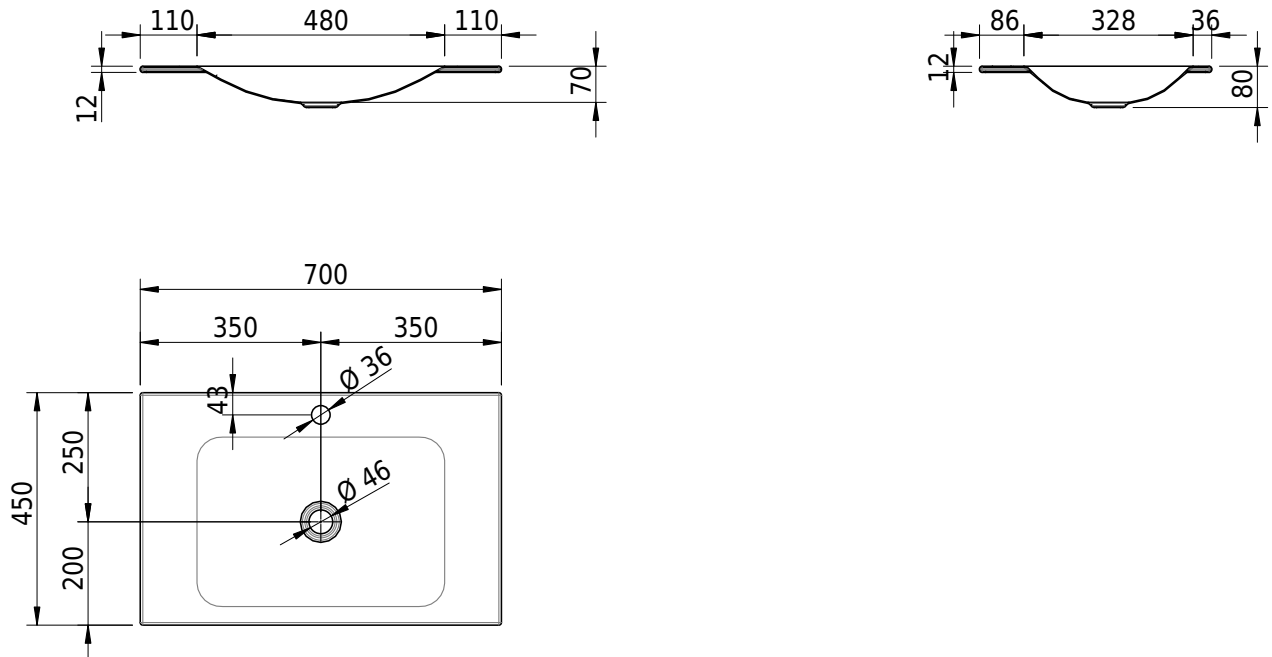

## Massskizze

**Schmidlin LOTUS Einlegebecken**

70 x 45 x 1 cm

ohne Überlauf, inkl. Befestigungzubehör

Artikel-Nr.: 2026-0002    SGVSB-Nr.: 217368.241

**Optionen**

- Farbklasse: I,II,III,IV,V [FA0\_ \_]
- GLASUR PLUS [OV01]
- Löcher für 3-Loch Armatur [WT\_ALS01]
- Lochbohrung für Schmidlin Seifenspender [SSP02]
- Runde Lochbohrung nach Mass [WT\_ALS02]
- Spezialanfertigung