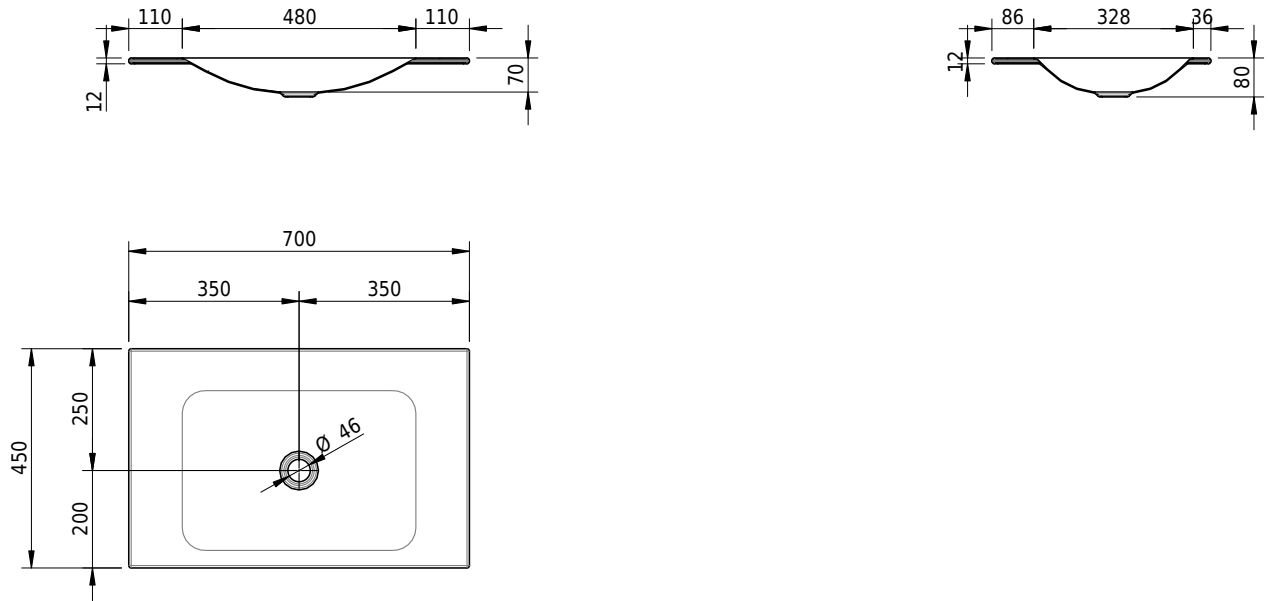

Massskizze

Schmidlin LOTUS Einlegebecken

70 x 45 x 1 cm

ohne Überlauf, inkl. Befestigungzubehör

Artikel-Nr.: 2026-0001 SGVSB-Nr.: 217368.242

Optionen

- Farbklasse: I,II,III,IV,V [FA0_ _]
- GLASUR PLUS [OV01]
- Löcher für 3-Loch Armatur [WT_ALS01]
- Lochbohrung für Schmidlin Seifenspender [SSP02]
- Runde Lochbohrung nach Mass [WT_ALS02]
- Spezialanfertigung