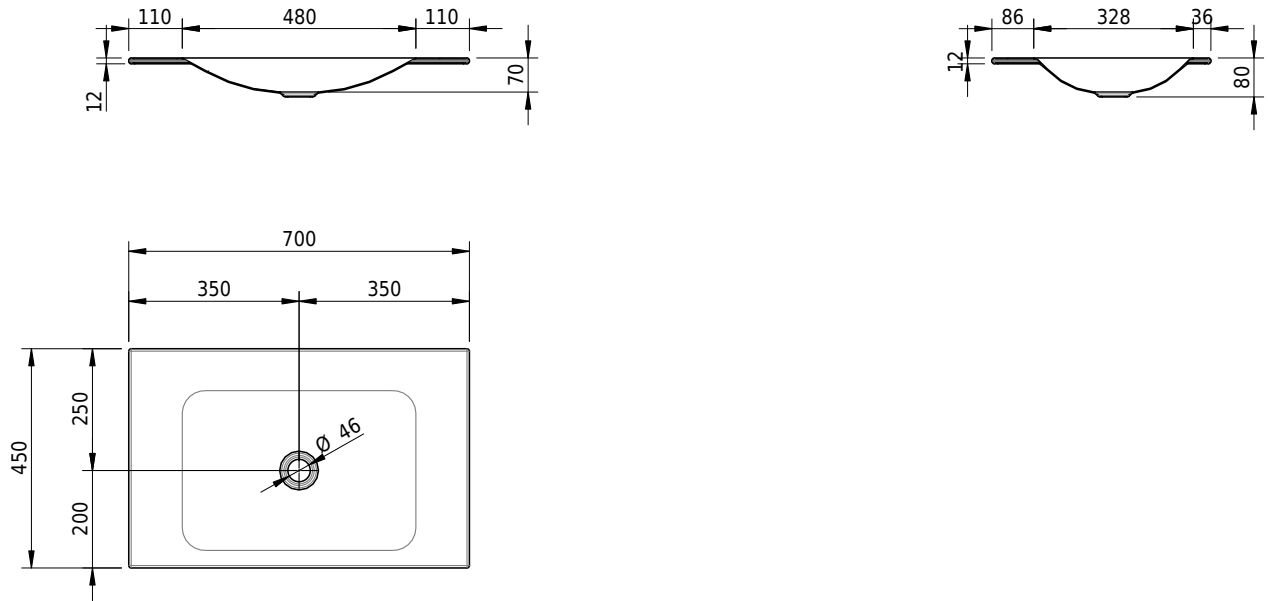

## Massskizze

**Schmidlin LOTUS Einlegebecken**

70 x 45 x 1 cm

ohne Überlauf, inkl. Befestigungzubehör

Artikel-Nr.: 2026-0001    SGVSB-Nr.: 217368.242

**Optionen**

- Farbklasse: I,II,III,IV,V [FA0\_ \_]
- GLASUR PLUS [OV01]
- Löcher für 3-Loch Armatur [WT\_ALS01]
- Lochbohrung für Schmidlin Seifenspender [SSP02]
- Runde Lochbohrung nach Mass [WT\_ALS02]
- Spezialanfertigung