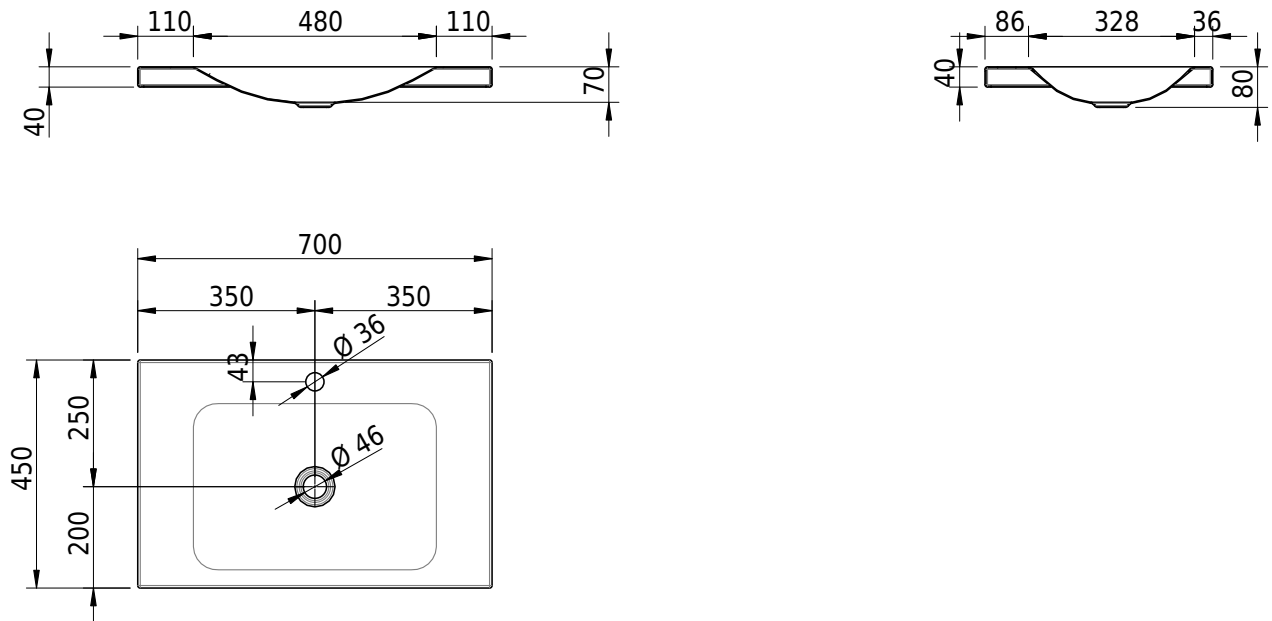

# Schmidlin LOTUS Aufsatzbecken

70 x 45 x 4 cm

ohne Überlauf, inkl. Befestigungzubehör

Artikel-Nr.: 2025-0002    SGVSB-Nr.: 217388.241