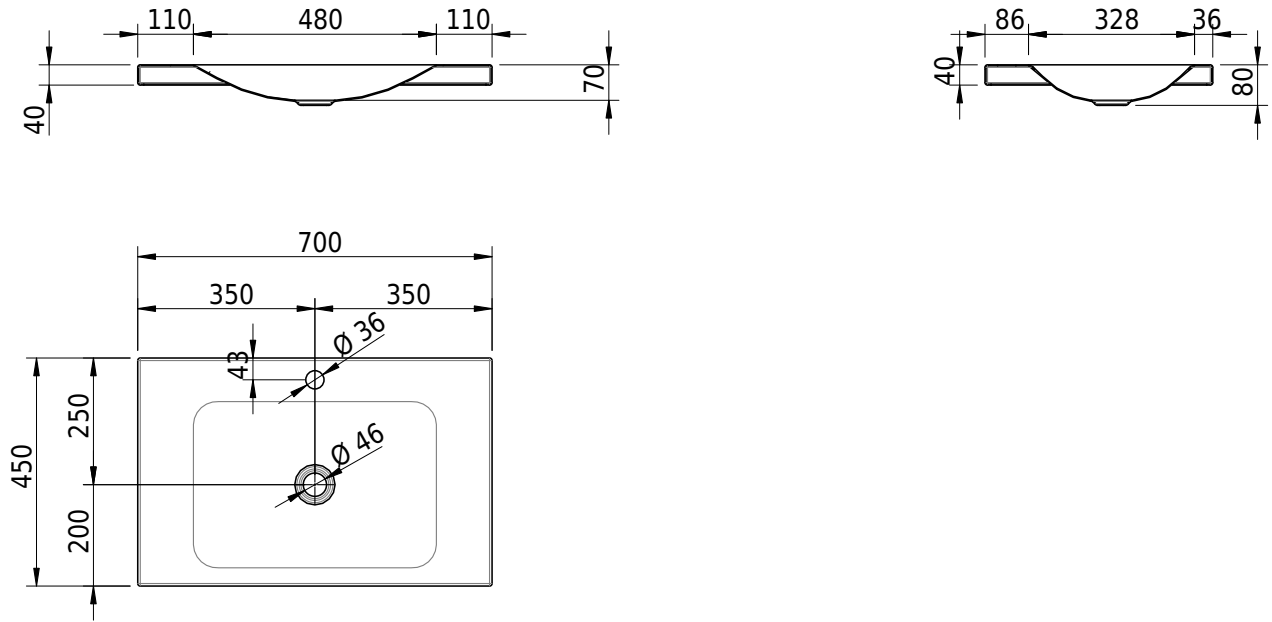

Massskizze

Schmidlin LOTUS Aufsatzbecken

70 x 45 x 4 cm

ohne Überlauf, inkl. Befestigungzubehör

Artikel-Nr.: 2025-0002 SGVSB-Nr.: 217388.241

Optionen

- Farbklasse: I,II,III,IV,V [FA0_ _ _]
- GLASUR PLUS [OV01]
- Löcher für 3-Loch Armatur [WT_ALS01]
- Lochbohrung für Schmidlin Seifenspender [SSP02]
- Runde Lochbohrung nach Mass [WT_ALS02]
- Spezialanfertigung