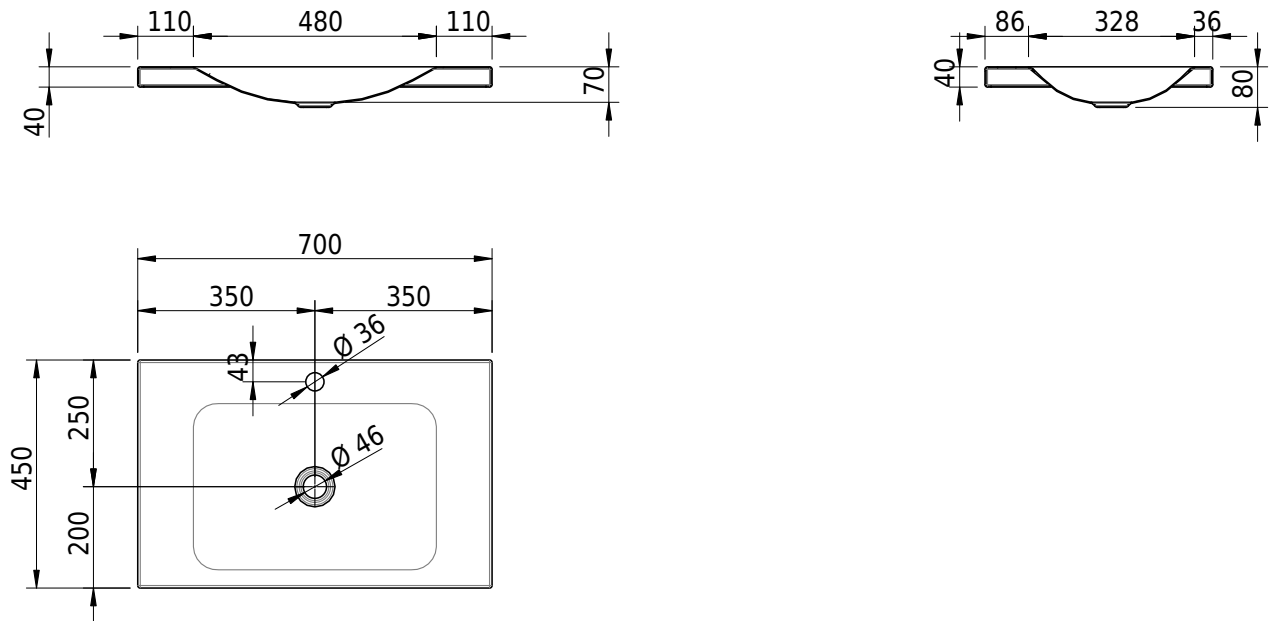

Massskizze

Schmidlin LOTUS Aufsatzbecken

70 x 45 x 4 cm

ohne Überlauf, inkl. Befestigungzubehör

Artikel-Nr.: 2025-0002 SGVSB-Nr.: 217388.241

Optionen

- Farbklasse: I,II,III,IV,V [FA0_ _ _]
- GLASUR PLUS [OV01]
- Löcher für 3-Loch Armatur [WT_ALS01]
- Lochbohrung für Schmidlin Seifenspender [SSP02]
- Runde Lochbohrung nach Mass [WT_ALS02]
- Spezialanfertigung