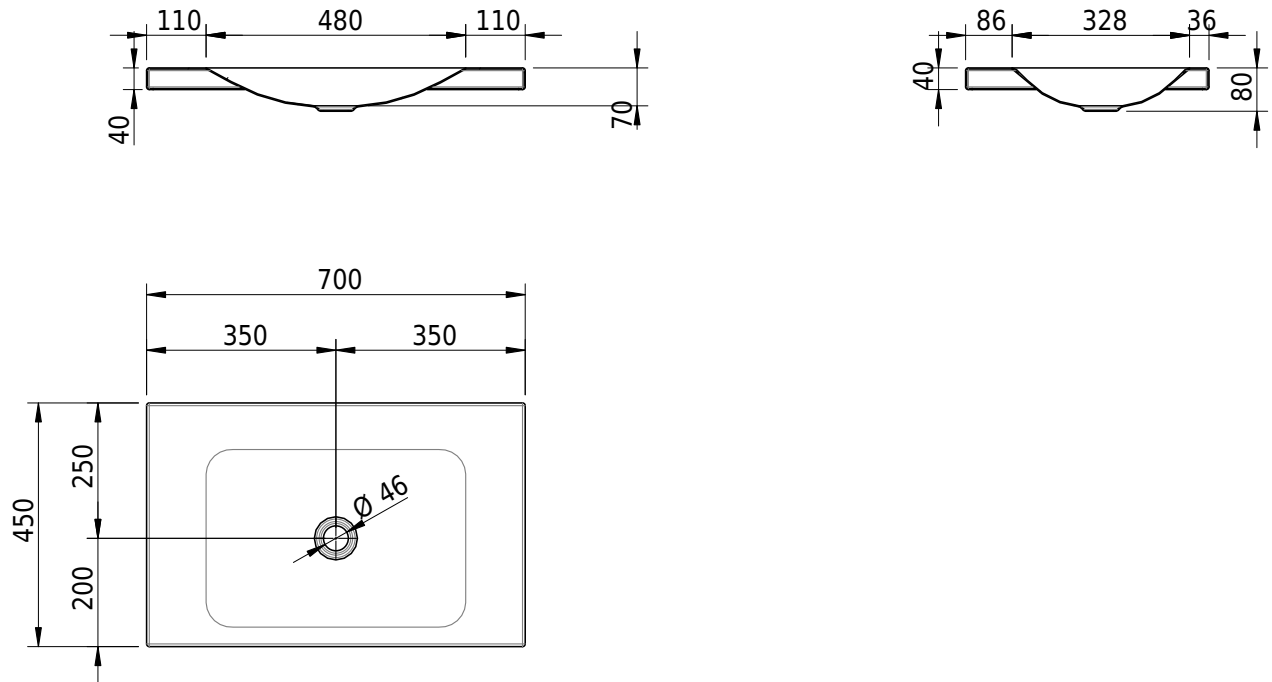

Massskizze

Schmidlin LOTUS Aufsatzbecken

70 x 45 x 4 cm

ohne Überlauf, inkl. Befestigungzubehör

Artikel-Nr.: 2025-0001 SGVSB-Nr.: 217388.242

Optionen

- Farbklasse: I,II,III,IV,V [FA0_ _ _]
- GLASUR PLUS [OV01]
- Löcher für 3-Loch Armatur [WT_ALS01]
- Lochbohrung für Schmidlin Seifenspender [SSP02]
- Runde Lochbohrung nach Mass [WT_ALS02]
- Spezialanfertigung

Zubehör

- Schmidlin Seifenspender
- Verstärkungsflansch für Armaturenmontage

Ab- und Überlaufgarnituren

- Schaftventil 1 1/4", inkl. Deckel verchromt, nicht verschliessbar
- Schmidlin Schaftventil 1 1/4", inkl. Deckel alpinweiss matt, emailliert, nicht verschliessbar
- Schmidlin Schaftventil 1 1/4", inkl. Deckel emailliert, nicht verschliessbar
- Schmidlin Schaftventil 1 1/4", inkl. Deckel emailliert, übrige Farben, nicht verschliessbar