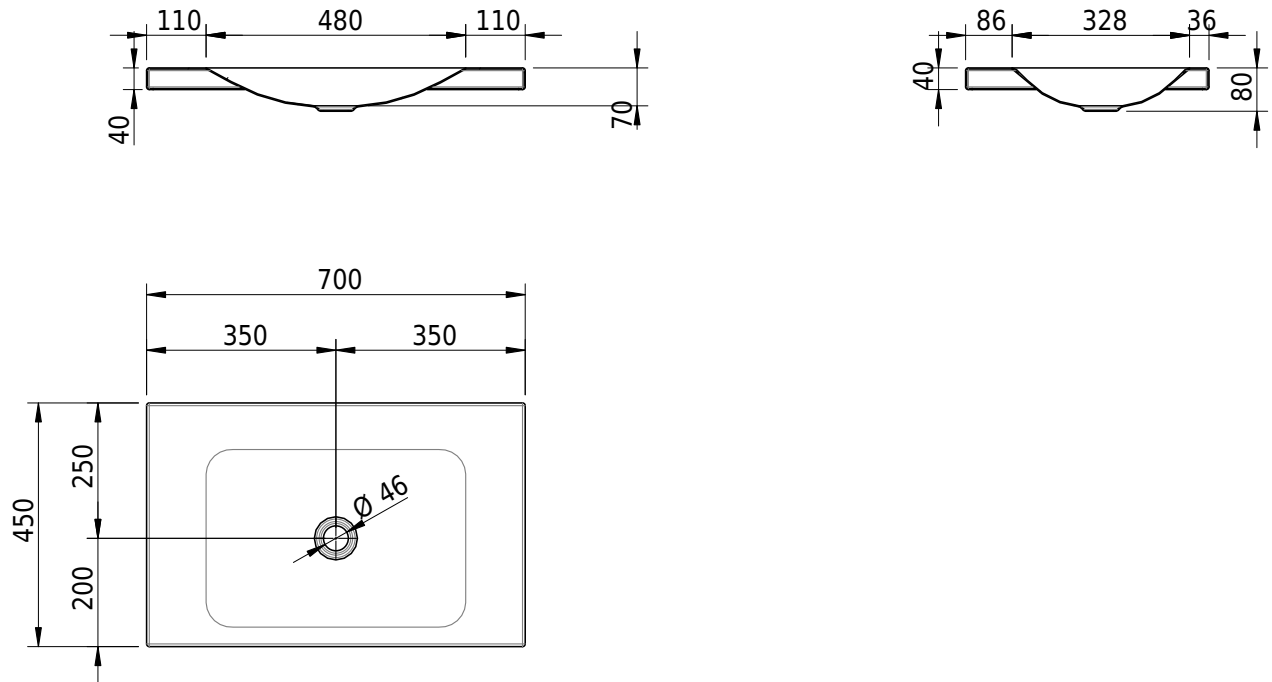

Massskizze

Schmidlin LOTUS Aufsatzbecken

70 x 45 x 4 cm

ohne Überlauf, inkl. Befestigungzubehör

Artikel-Nr.: 2025-0001 SGVSB-Nr.: 217388.242

Optionen

- Farbklasse: I,II,III,IV,V [FA0_ _ _]
- GLASUR PLUS [OV01]
- Löcher für 3-Loch Armatur [WT_ALS01]
- Lochbohrung für Schmidlin Seifenspender [SSP02]
- Runde Lochbohrung nach Mass [WT_ALS02]
- Spezialanfertigung

Zubehör

- Schmidlin Seifenspender
- Verstärkungsflansch für Armaturenmontage

Ab- und Überlaufgarnituren

- Schaftventil 1¼", inkl. Deckel verchromt, nicht verschliessbar
- Schmidlin Schaftventil 1 1/4", inkl. Deckel alpinweiss matt, emailliert, nicht verschliessbar
- Schmidlin Schaftventil 1 1/4", inkl. Deckel emailliert, nicht verschliessbar
- Schmidlin Schaftventil 1 1/4", inkl. Deckel emailliert, übrige Farben, nicht verschliessbar