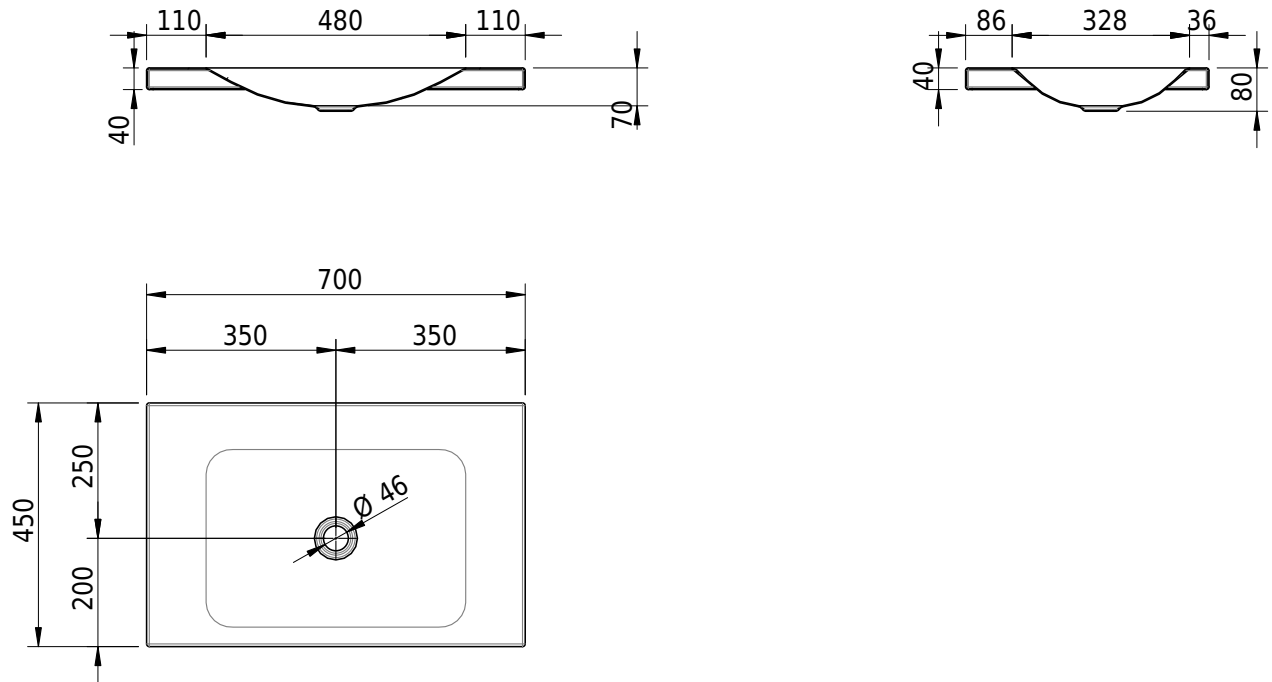

## Massskizze

**Schmidlin LOTUS Aufsatzbecken**

70 x 45 x 4 cm

ohne Überlauf, inkl. Befestigungzubehör

Artikel-Nr.: 2025-0001    SGVSB-Nr.: 217388.242

**Optionen**

- Farbklasse: I,II,III,IV,V [FA0\_ \_ \_]
- GLASUR PLUS [OV01]
- Löcher für 3-Loch Armatur [WT\_ALS01]
- Lochbohrung für Schmidlin Seifenspender [SSP02]
- Runde Lochbohrung nach Mass [WT\_ALS02]
- Spezialanfertigung