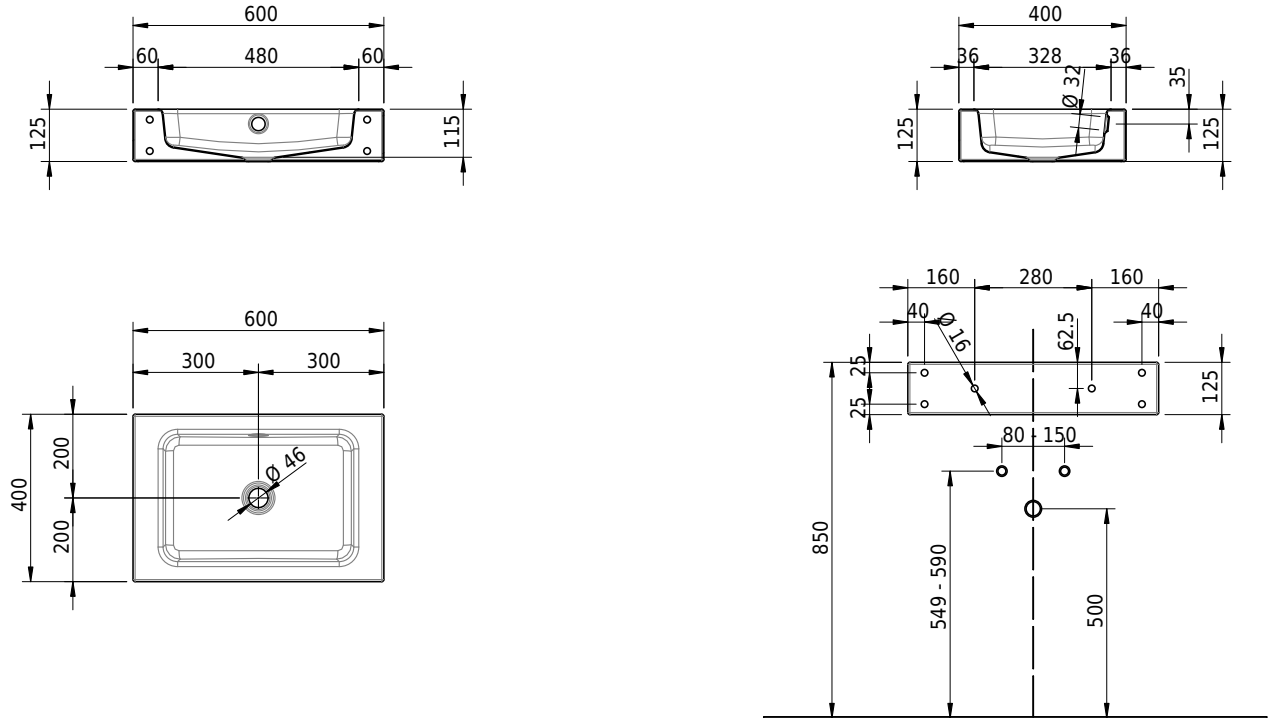

# Schmidlin MERO Wandbecken

60 x 40 x 12.5 cm

mit Überlauf, inkl. Befestigungszubehör, inkl. Überlaufgarnitur verchromt<br/>

Artikel-Nr.: 2024-0001    SGVSB-Nr.: 217495.242