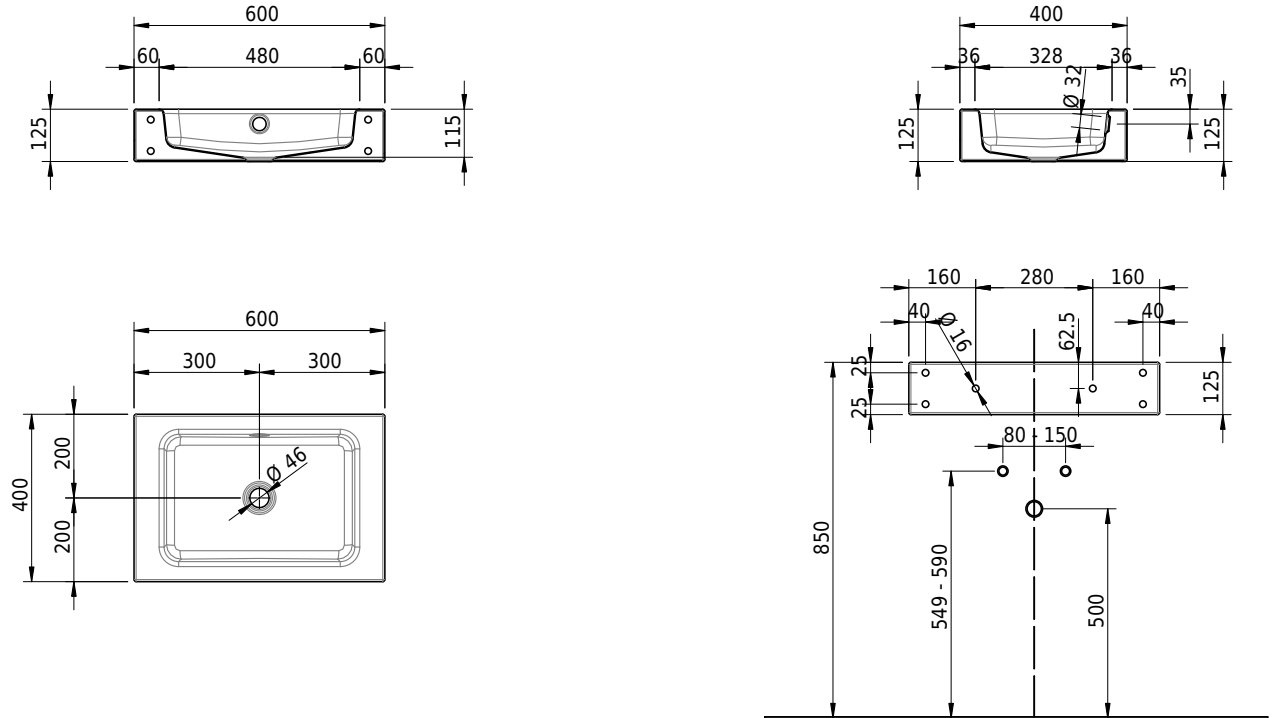

# Schmidlin MERO Wandbecken

60 x 40 x 12.5 cm

mit Überlauf, inkl. Befestigungszubehör, inkl. Überlaufgarnitur verchromt<br/>

Artikel-Nr.: 2024-0001    SGVSB-Nr.: 217495.242