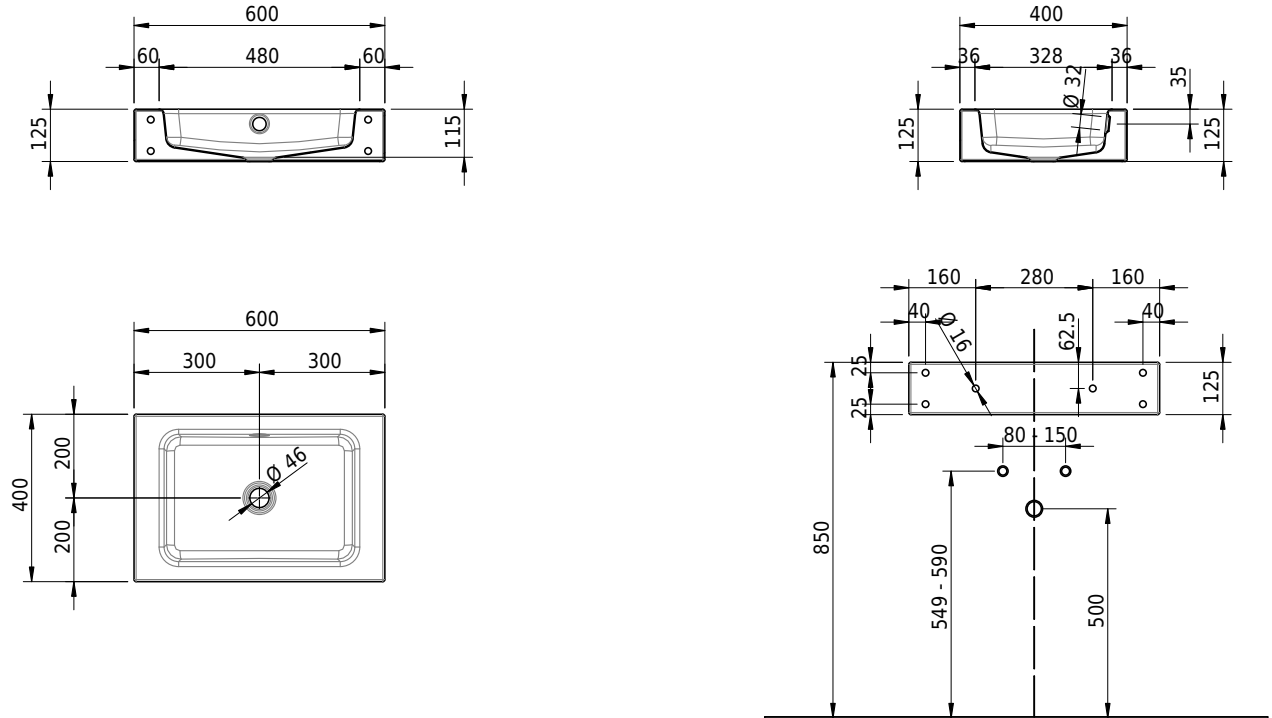

Massskizze

Schmidlin MERO Wandbecken

60 x 40 x 12.5 cm

mit Überlauf, inkl. Befestigungszubehör, inkl. Überlaufgarnitur verchromt

Artikel-Nr.: 2024-0001 SGVSB-Nr.: 217495.242

Optionen

- Farbklasse: I,II,III,IV,V [FA0_ _]
- Ohne Überlaufloch [UL0]
- GLASUR PLUS [OV01]
- Spezialanfertigung
- Lochbohrung für Steckdose [STP_ _]