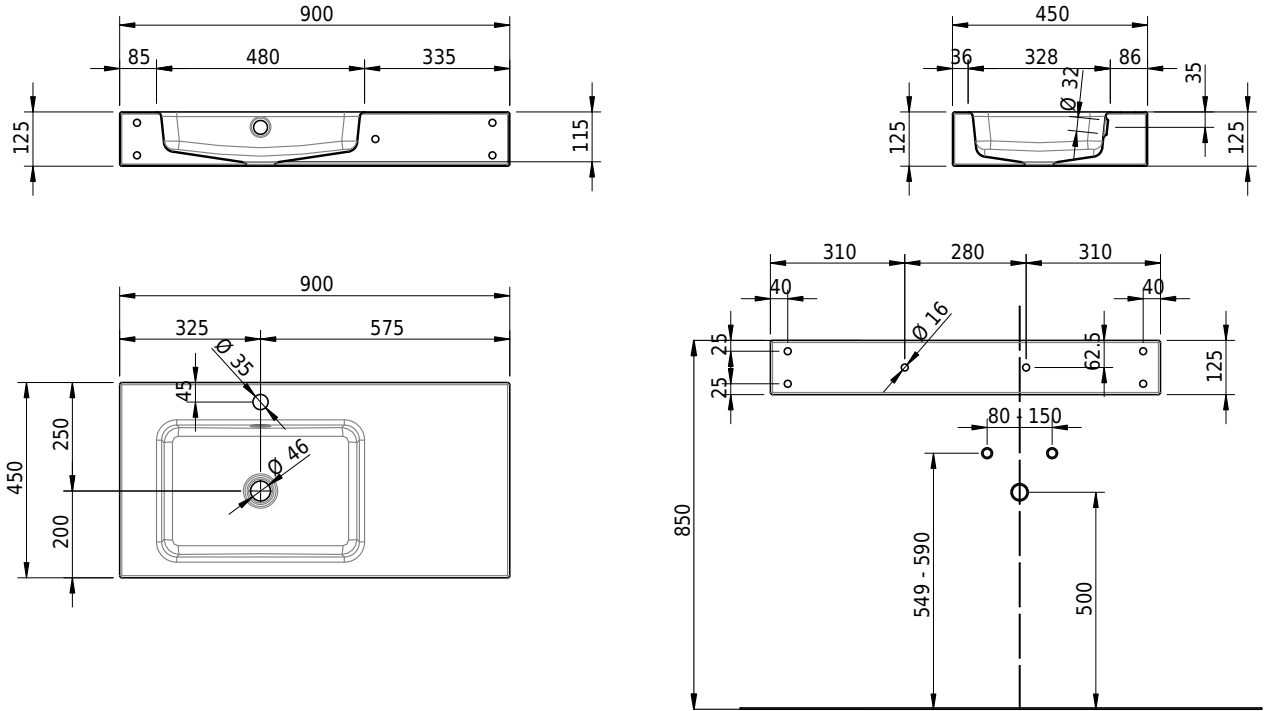

# Schmidlin MERO Wandbecken

90 x 45 x 12.5 cm

mit Überlauf, inkl. Befestigungzubehör, inkl. Überlaufgarnitur verchromt<br/>

Artikel-Nr.: 2023-0002    SGVSB-Nr.: 217533.241