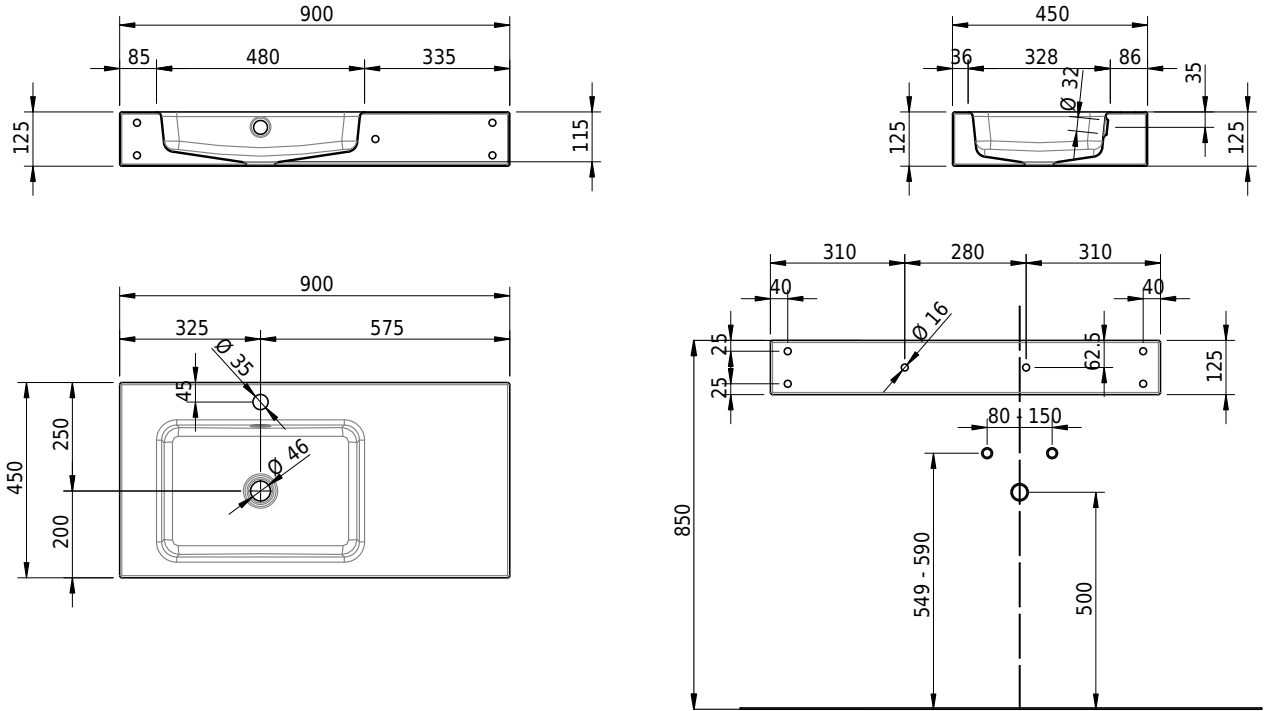

Massskizze

Schmidlin MERO Wandbecken

90 x 45 x 12.5 cm

mit Überlauf, inkl. Befestigungzubehör, inkl. Überlaufgarnitur verchromt

Artikel-Nr.: 2023-0002   SGVSB-Nr.: 217533.241

Optionen

- Farbklasse: I,II,III,IV,V [FA0_ _ _]
- Ohne Überlaufloch [UL0]
- GLASUR PLUS [OV01]
- Löcher für 3-Loch Armatur [WT_ALS01]
- Lochbohrung für Schmidlin Seifenspender [SSP02]
- Runde Lochbohrung nach Mass [WT_ALS02]
- Schmidlin Kosmetiktuchspender [KTS_ _]
- Spezialanfertigung
- Lochbohrung für Steckdose [STP_ _]

Zubehör

- Schmidlin Seifenspender
- Verstärkungsflansch für Armaturenmontage

Ab- und Überlaufgarnituren

- Schmidlin Pushventil, inkl. Deckel, verchromt, verschliessbar