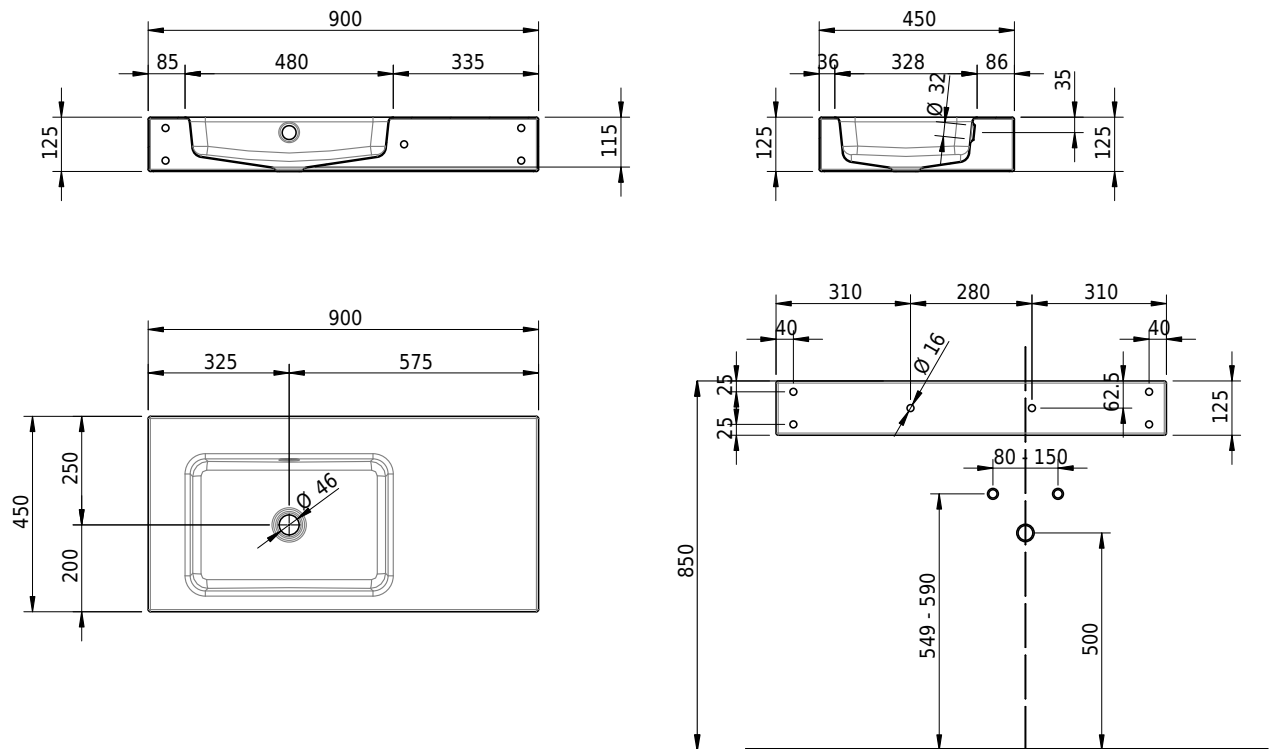

Massskizze

Schmidlin MERO Wandbecken

90 x 45 x 12.5 cm

mit Überlauf, inkl. Befestigungzubehör, inkl. Überlaufgarnitur verchromt

Artikel-Nr.: 2023-0001 SGVSB-Nr.: 217533.242

Optionen

- Farbklasse: I,II,III,IV,V [FA0_ _]
- Ohne Überlaufloch [UL0]
- GLASUR PLUS [OV01]
- Löcher für 3-Loch Armatur [WT_ALS01]
- Lochbohrung für Schmidlin Seifenspender [SSP02]
- Runde Lochbohrung nach Mass [WT_ALS02]
- Schmidlin Kosmetiktuchspender [KTS_ _]
- Spezialanfertigung
- Lochbohrung für Steckdose [STP_ _]