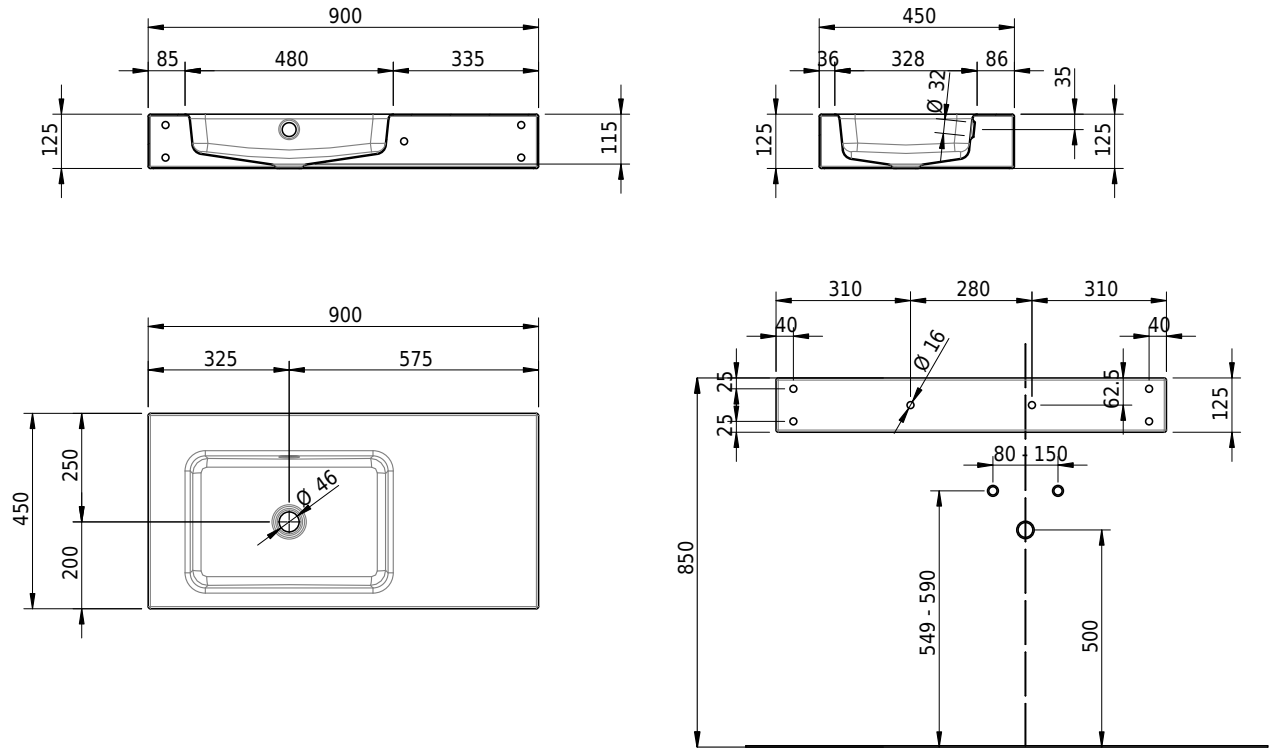

Massskizze

Schmidlin MERO Wandbecken

90 x 45 x 12.5 cm

mit Überlauf, inkl. Befestigungzubehör, inkl. Überlaufgarnitur verchromt

Artikel-Nr.: 2023-0001 SGVSB-Nr.: 217533.242

Optionen

- Farbklasse: I,II,III,IV,V [FA0_ _]
- Ohne Überlaufloch [UL0]
- GLASUR PLUS [OV01]
- Löcher für 3-Loch Armatur [WT_ALS01]
- Lochbohrung für Schmidlin Seifenspender [SSP02]
- Runde Lochbohrung nach Mass [WT_ALS02]
- Schmidlin Kosmetiktuchspender [KTS_ _]
- Spezialanfertigung
- Lochbohrung für Steckdose [STP_ _]