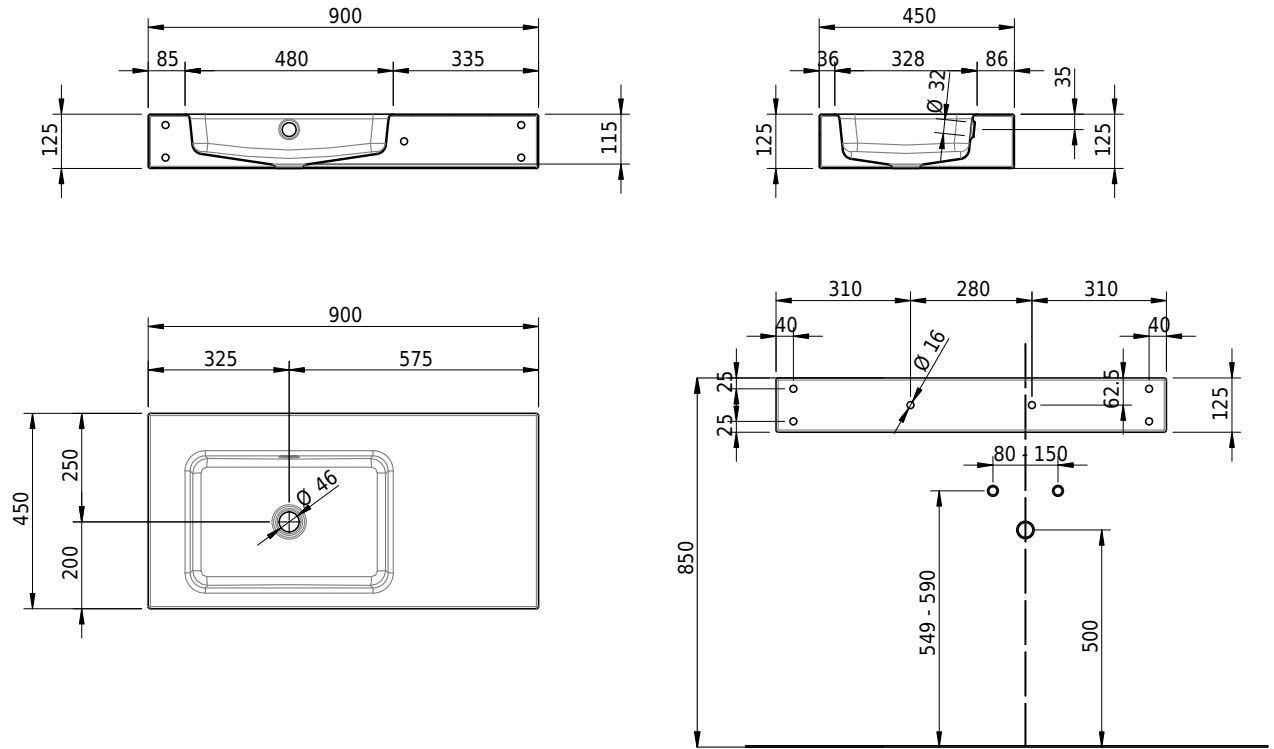

# Schmidlin MERO Wandbecken

90 x 45 x 12.5 cm

mit Überlauf, inkl. Befestigungzubehör, inkl. Überlaufgarnitur verchromt<br/>

Artikel-Nr.: 2023-0001    SGVSB-Nr.: 217533.242