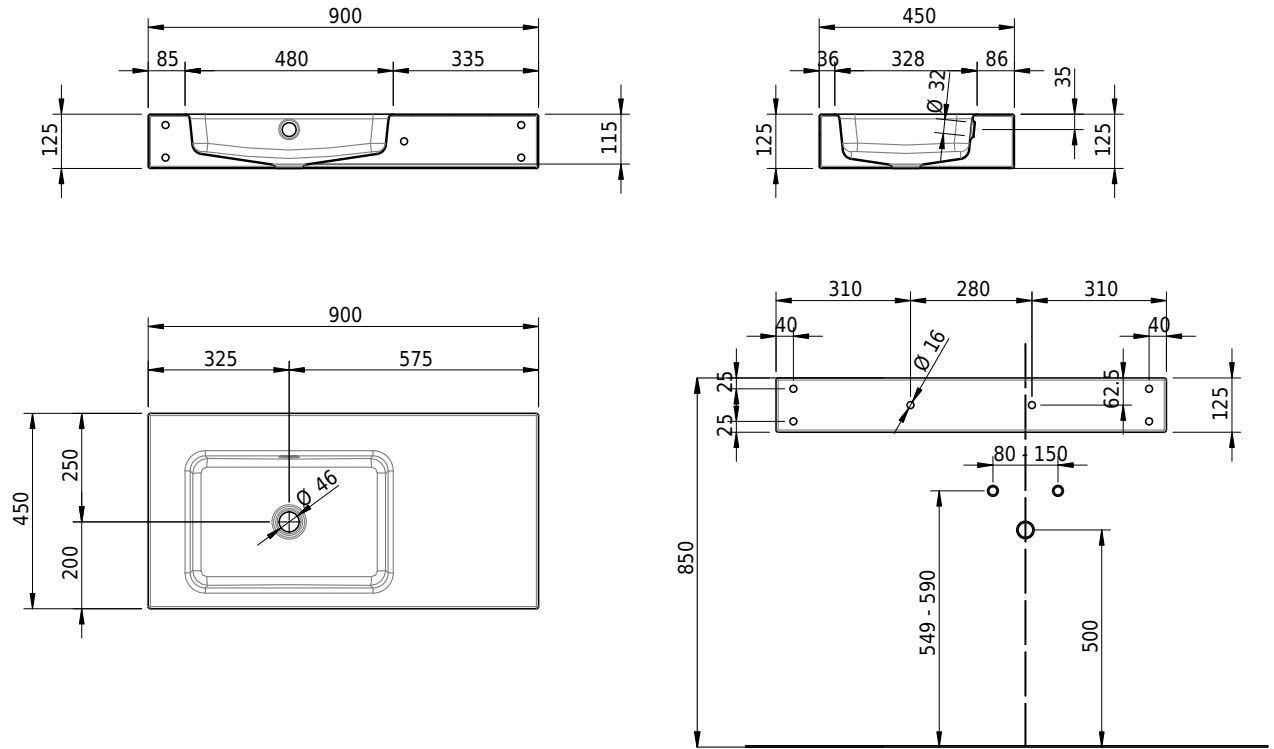

Massskizze

Schmidlin MERO Wandbecken

90 x 45 x 12.5 cm

mit Überlauf, inkl. Befestigungzubehör, inkl. Überlaufgarnitur verchromt

Artikel-Nr.: 2023-0001   SGVSB-Nr.: 217533.242

Optionen

- Farbklasse: I,II,III,IV,V [FA0_ _]
- Ohne Überlaufloch [UL0]
- GLASUR PLUS [OV01]
- Löcher für 3-Loch Armatur [WT_ALS01]
- Lochbohrung für Schmidlin Seifenspender [SSP02]
- Runde Lochbohrung nach Mass [WT_ALS02]
- Schmidlin Kosmetiktuchspender [KTS_ _]
- Spezialanfertigung
- Lochbohrung für Steckdose [STP_ _]

Zubehör

- Schmidlin Seifenspender

Ab- und Überlaufgarnituren

- Schmidlin Pushventil, inkl. Deckel, verchromt, verschliessbar