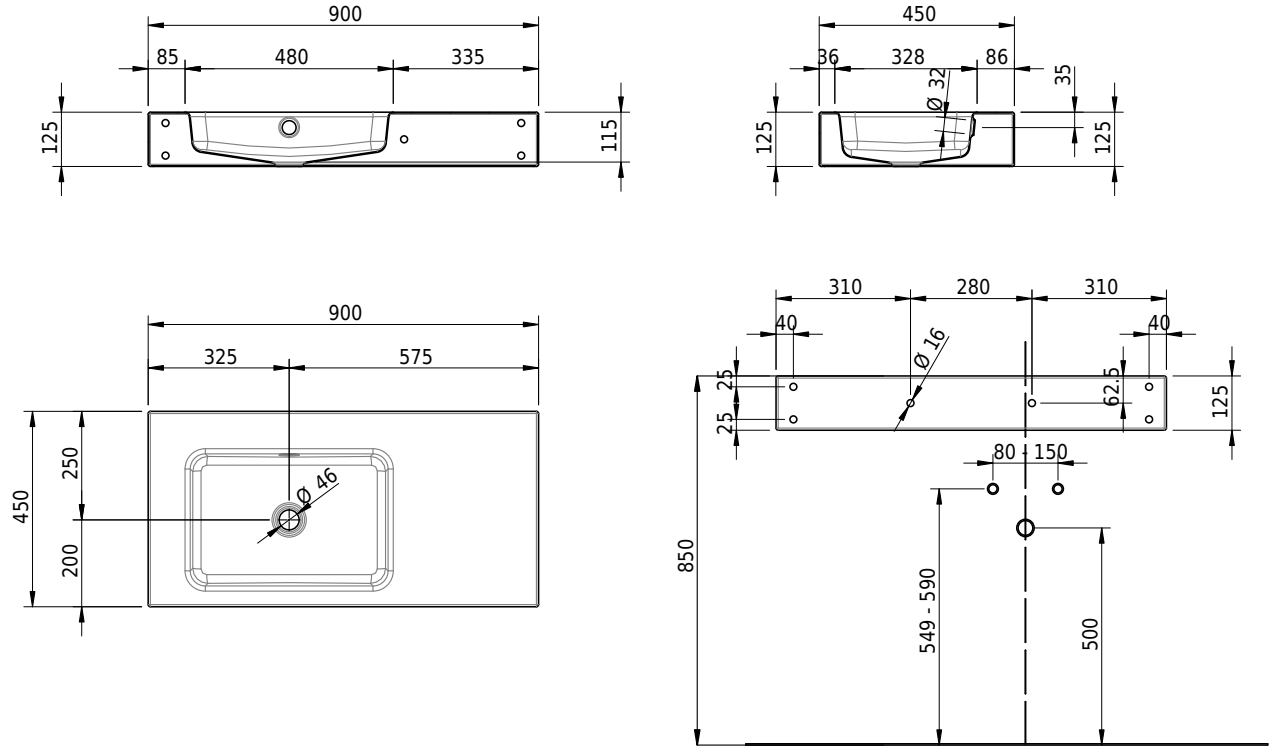

# Schmidlin MERO Wandbecken

90 x 45 x 12.5 cm

mit Überlauf, inkl. Befestigungzubehör, inkl. Überlaufgarnitur verchromt<br/>

Artikel-Nr.: 2023-0001    SGVSB-Nr.: 217533.242