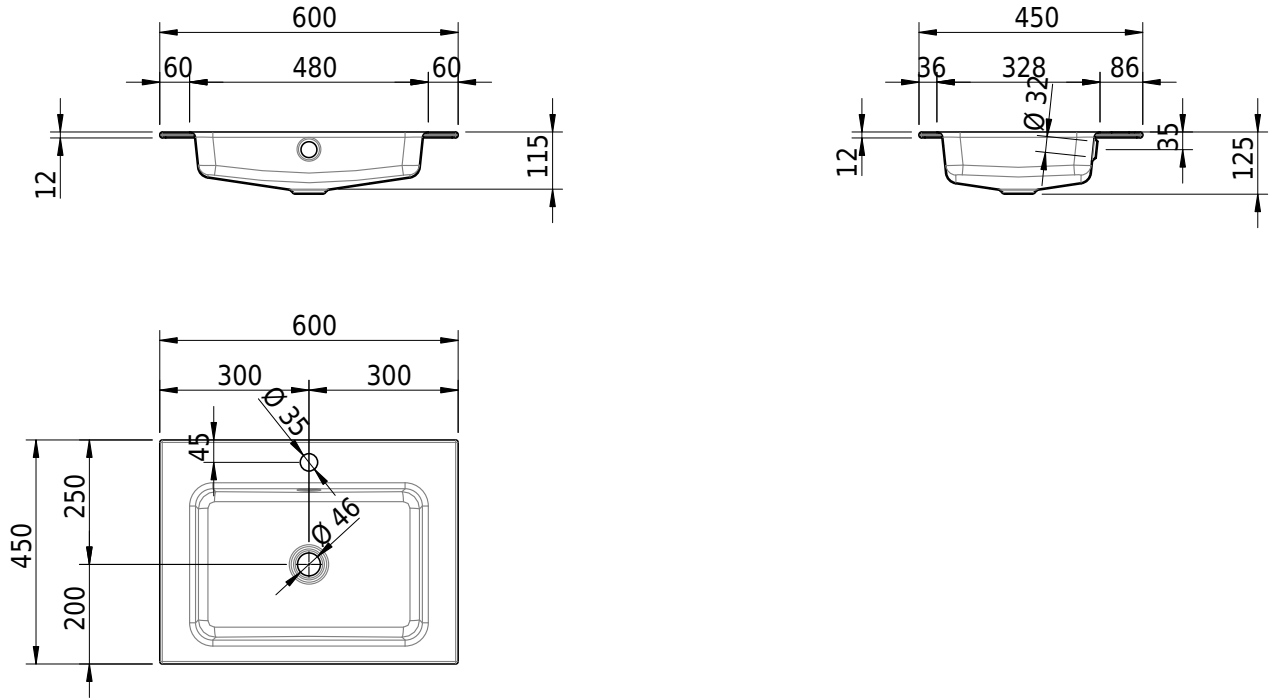

Massskizze

Schmidlin MERO Einlegebecken

60 x 45 x 1 cm

mit Überlauf, inkl. Befestigungszubehör, inkl. Überlaufgarnitur verchromt

Artikel-Nr.: 2022-0002 SGVSB-Nr.: 217465.241

Optionen

- Farbklasse: I,II,III,IV,V [FA0_ _]
- Ohne Überlaufloch [UL0]
- GLASUR PLUS [OV01]
- Löcher für 3-Loch Armatur [WT_ALS01]
- Lochbohrung für Schmidlin Seifenspender [SSP02]
- Runde Lochbohrung nach Mass [WT_ALS02]
- Spezialanfertigung