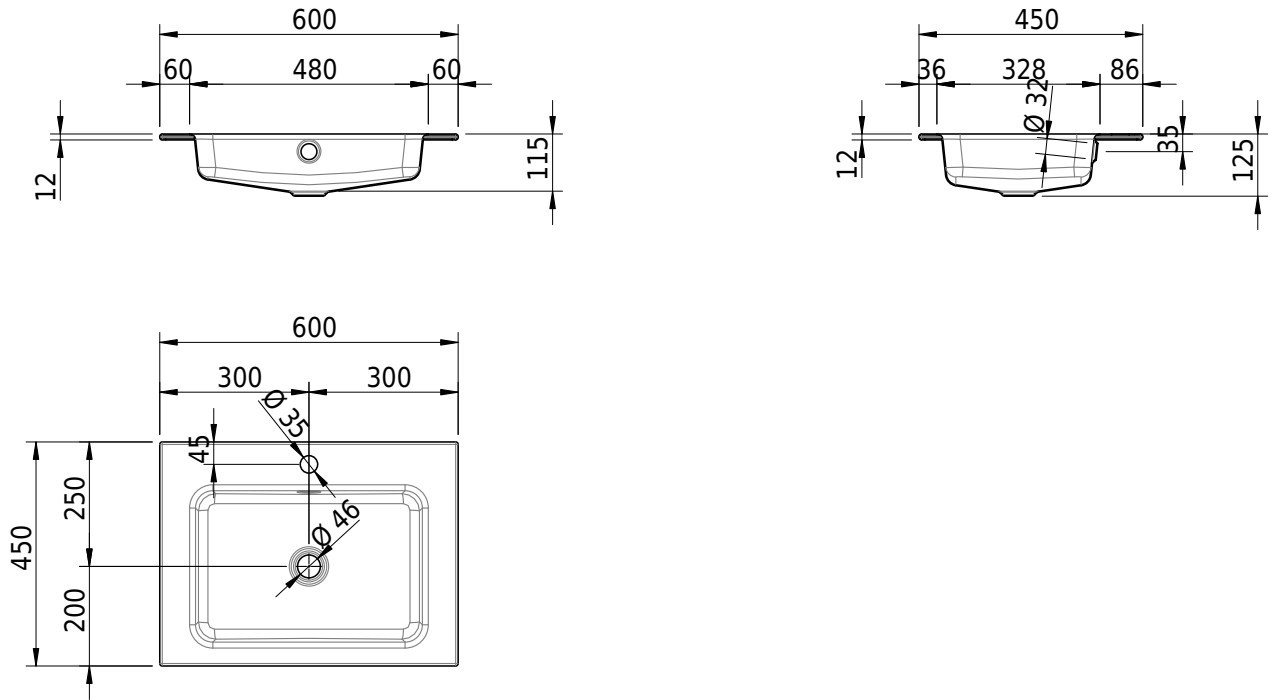

Massskizze

Schmidlin MERO Einlegebecken

60 x 45 x 1 cm

mit Überlauf, inkl. Befestigungszubehör, inkl. Überlaufgarnitur verchromt

Artikel-Nr.: 2022-0002 SGVSB-Nr.: 217465.241

Optionen

- Farbklasse: I,II,III,IV,V [FA0_ _]
- Ohne Überlaufloch [UL0]
- GLASUR PLUS [OV01]
- Löcher für 3-Loch Armatur [WT_ALS01]
- Lochbohrung für Schmidlin Seifenspender [SSP02]
- Runde Lochbohrung nach Mass [WT_ALS02]
- Spezialanfertigung