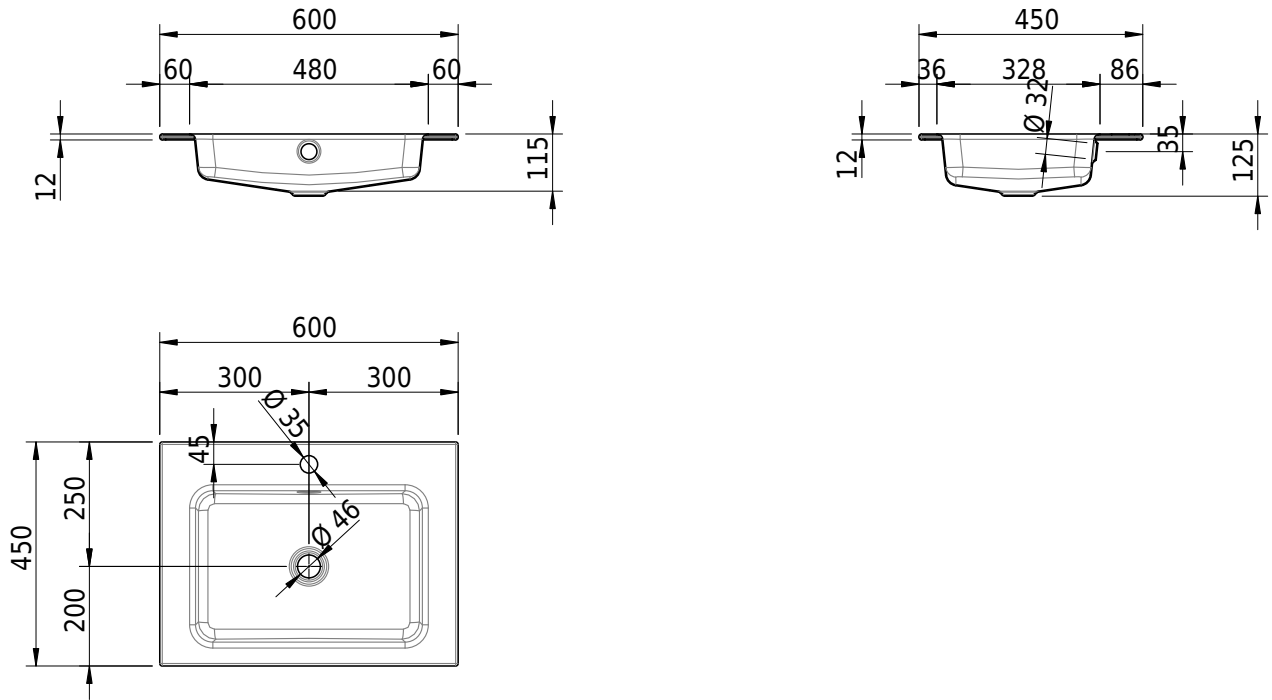

## Massskizze

# Schmidlin MERO Einlegebecken

60 x 45 x 1 cm

mit Überlauf, inkl. Befestigungszubehör, inkl. Überlaufgarnitur verchromt

Artikel-Nr.: 2022-0002    SGVSB-Nr.: 217465.241