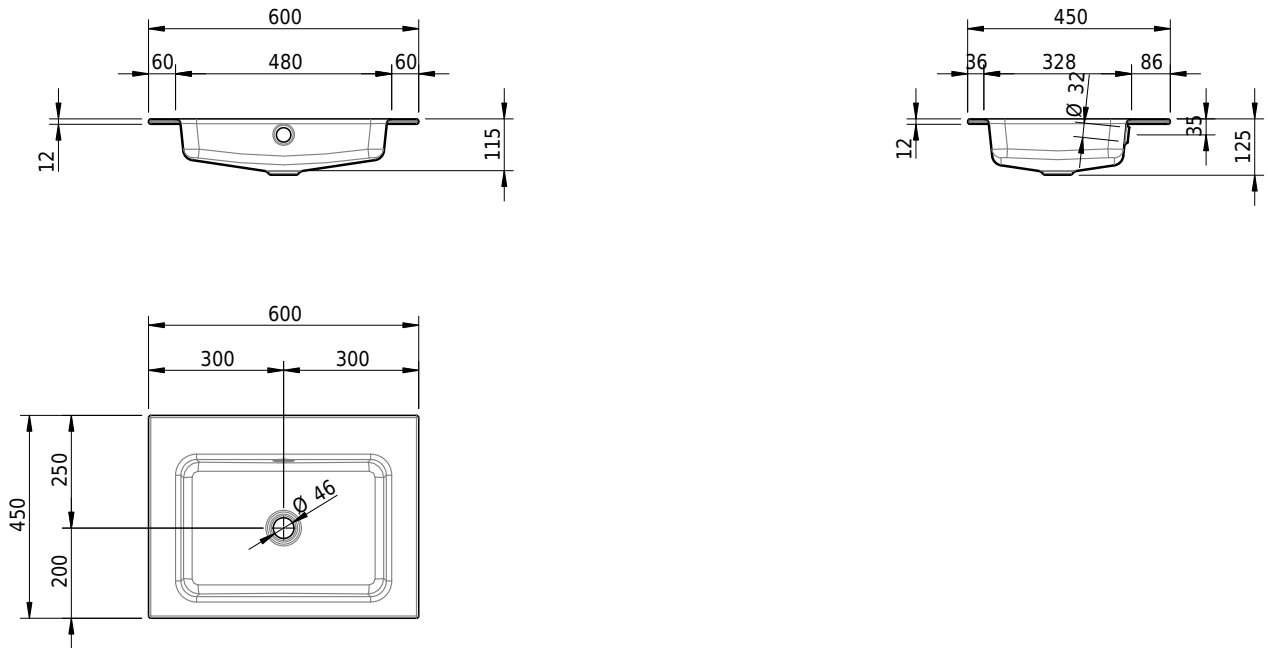

## Massskizze

**Schmidlin MERO Einlegebecken**

60 x 45 x 1 cm

mit Überlauf, inkl. Befestigungszubehör, inkl. Überlaufgarnitur verchromt

Artikel-Nr.: 2022-0001    SGVSB-Nr.: 217465.242

**Optionen**

- Farbklasse: I,II,III,IV,V [FA0\_ \_ \_]
- Ohne Überlaufloch [UL0]
- GLASUR PLUS [OV01]
- Löcher für 3-Loch Armatur [WT\_ALS01]
- Lochbohrung für Schmidlin Seifenspender [SSP02]
- Runde Lochbohrung nach Mass [WT\_ALS02]
- Spezialanfertigung