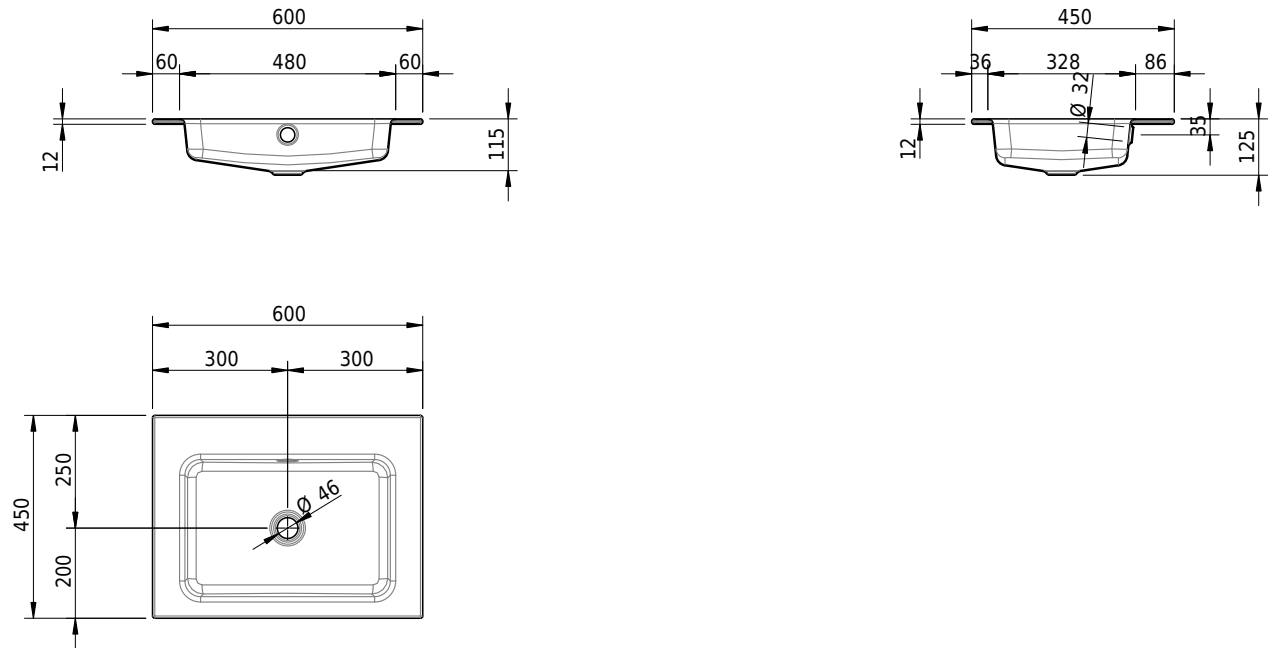

Massskizze

Schmidlin MERO Einlegebecken

60 x 45 x 1 cm

mit Überlauf, inkl. Befestigungszubehör, inkl. Überlaufgarnitur verchromt

Artikel-Nr.: 2022-0001   SGVSB-Nr.: 217465.242

Optionen

- Farbklasse: I,II,III,IV,V [FA0_ _ _]
- Ohne Überlaufloch [UL0]
- GLASUR PLUS [OV01]
- Löcher für 3-Loch Armatur [WT_ALS01]
- Lochbohrung für Schmidlin Seifenspender [SSP02]
- Runde Lochbohrung nach Mass [WT_ALS02]
- Spezialanfertigung

Zubehör

- Schmidlin Seifenspender

Ab- und Überlaufgarnituren

- Schmidlin Pushventil, inkl. Deckel, verchromt, verschliessbar