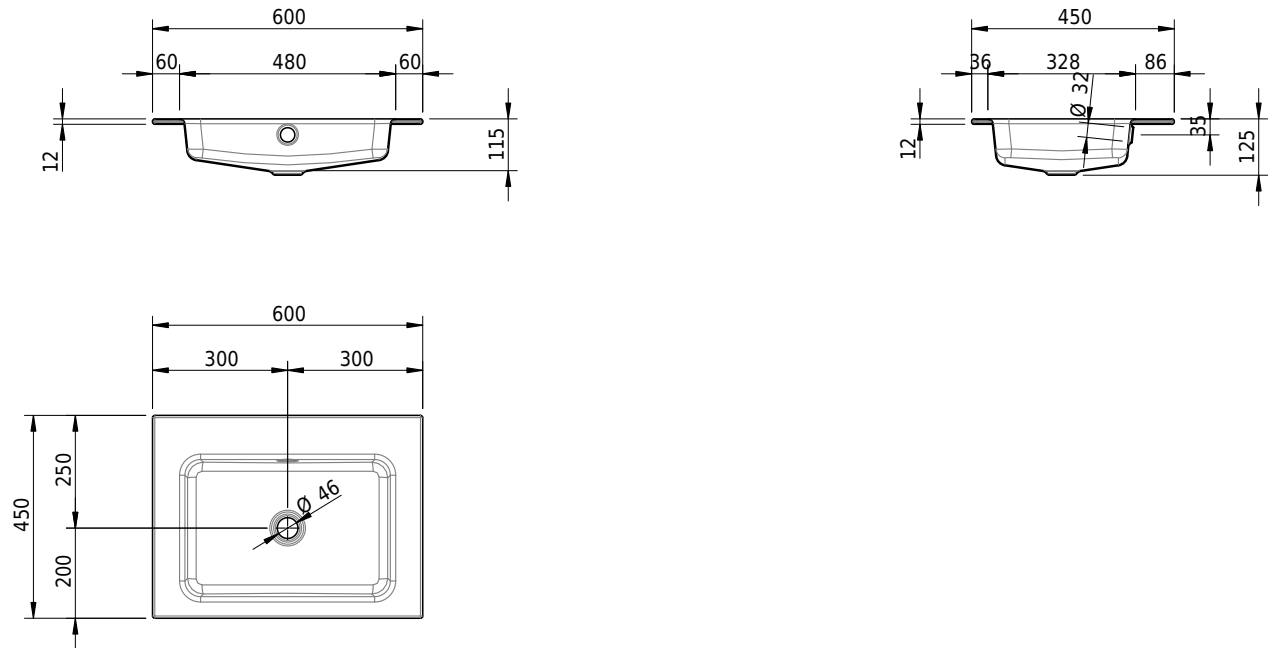

# Schmidlin MERO Einlegebecken

60 x 45 x 1 cm

mit Überlauf, inkl. Befestigungszubehör, inkl. Überlaufgarnitur verchromt

Artikel-Nr.: 2022-0001    SGVSB-Nr.: 217465.242