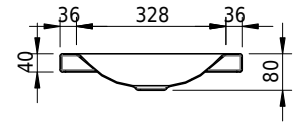

## Massskizze

**Schmidlin LOTUS Aufsatzbecken**

90 x 40 x 4 cm

ohne Überlauf, inkl. Befestigungzubehör

Artikel-Nr.: 2021-0001    SGVSB-Nr.: 217381.242

**Optionen**

- Farbklasse: I,II,III,IV,V [FA0\_ \_]
- GLASUR PLUS [OV01]
- Lochbohrung für Schmidlin Seifenspender [SSP02]
- Spezialanfertigung