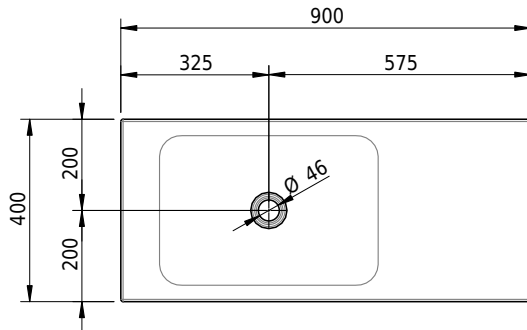

Massskizze

Schmidlin LOTUS Aufsatzbecken

90 x 40 x 4 cm

ohne Überlauf, inkl. Befestigungzubehör

Artikel-Nr.: 2021-0001 SGVSB-Nr.: 217381.242

Optionen

- Farbklasse: I,II,III,IV,V [FA0_ _]
- GLASUR PLUS [OV01]
- Lochbohrung für Schmidlin Seifenspender [SSP02]
- Spezialanfertigung