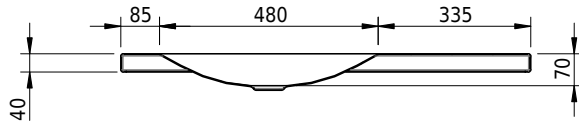

Massskizze

Schmidlin LOTUS Aufsatzbecken

90 x 40 x 4 cm

ohne Überlauf, inkl. Befestigungzubehör

Artikel-Nr.: 2021-0001 SGVSB-Nr.: 217381.242

Optionen

- Farbklasse: I,II,III,IV,V [FA0_ _]
- GLASUR PLUS [OV01]
- Lochbohrung für Schmidlin Seifenspender [SSP02]
- Spezialanfertigung

Zubehör

- Schmidlin Seifenspender
- Verstärkungsflansch für Armaturenmontage

Ab- und Überlaufgarnituren

- Schaftventil 1¼, inkl. Deckel verchromt, nicht verschliessbar
- Schmidlin Schaftventil 1 1/4", inkl. Deckel alpinweiss matt, emailliert, nicht verschliessbar
- Schmidlin Schaftventil 1 1/4", inkl. Deckel emailliert, nicht verschliessbar
- Schmidlin Schaftventil 1 1/4", inkl. Deckel emailliert, übrige Farben, nicht verschliessbar