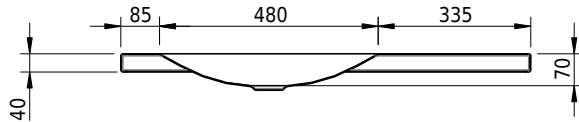

## Massskizze

**Schmidlin LOTUS Aufsatzbecken**

90 x 40 x 4 cm

ohne Überlauf, inkl. Befestigungzubehör

Artikel-Nr.: 2021-0001    SGVSB-Nr.: 217381.242

**Optionen**

- Farbklasse: I,II,III,IV,V [FA0\_ \_]
- GLASUR PLUS [OV01]
- Lochbohrung für Schmidlin Seifenspender [SSP02]
- Spezialanfertigung

**Zubehör**

- Schmidlin Seifenspender
- Verstärkungsflansch für Armaturenmontage

**Ab- und Überlaufgarnituren**

- Schaftventil 1¼, inkl. Deckel verchromt, nicht verschliessbar
- Schmidlin Schaftventil 1 1/4", inkl. Deckel alpinweiss matt, emailliert, nicht verschliessbar
- Schmidlin Schaftventil 1 1/4", inkl. Deckel emailliert, nicht verschliessbar
- Schmidlin Schaftventil 1 1/4", inkl. Deckel emailliert, übrige Farben, nicht verschliessbar