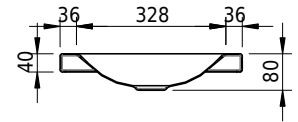

Massskizze

Schmidlin LOTUS Aufsatzbecken

90 x 40 x 4 cm

ohne Überlauf, inkl. Befestigungzubehör

Artikel-Nr.: 2021-0001 SGVSB-Nr.: 217381.242

Optionen

- Farbklasse: I,II,III,IV,V [FA0_ _]
- GLASUR PLUS [OV01]
- Lochbohrung für Schmidlin Seifenspender [SSP02]
- Spezialanfertigung

Zubehör

- Schmidlin Seifenspender
- Verstärkungsflansch für Armaturenmontage

Ab- und Überlaufgarnituren

- Schaftventil 1¼, inkl. Deckel verchromt, nicht verschliessbar
- Schmidlin Schaftventil 1 1/4", inkl. Deckel alpinweiss matt, emailliert, nicht verschliessbar
- Schmidlin Schaftventil 1 1/4", inkl. Deckel emailliert, nicht verschliessbar
- Schmidlin Schaftventil 1 1/4", inkl. Deckel emailliert, übrige Farben, nicht verschliessbar