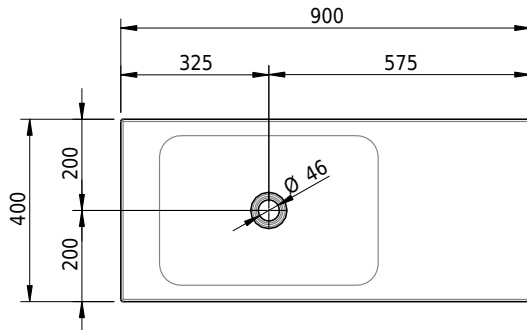

## Massskizze

**Schmidlin LOTUS Aufsatzbecken**

90 x 40 x 4 cm

ohne Überlauf, inkl. Befestigungzubehör

Artikel-Nr.: 2021-0001    SGVSB-Nr.: 217381.242

**Optionen**

- Farbklasse: I,II,III,IV,V [FA0\_ \_]
- GLASUR PLUS [OV01]
- Lochbohrung für Schmidlin Seifenspender [SSP02]
- Spezialanfertigung