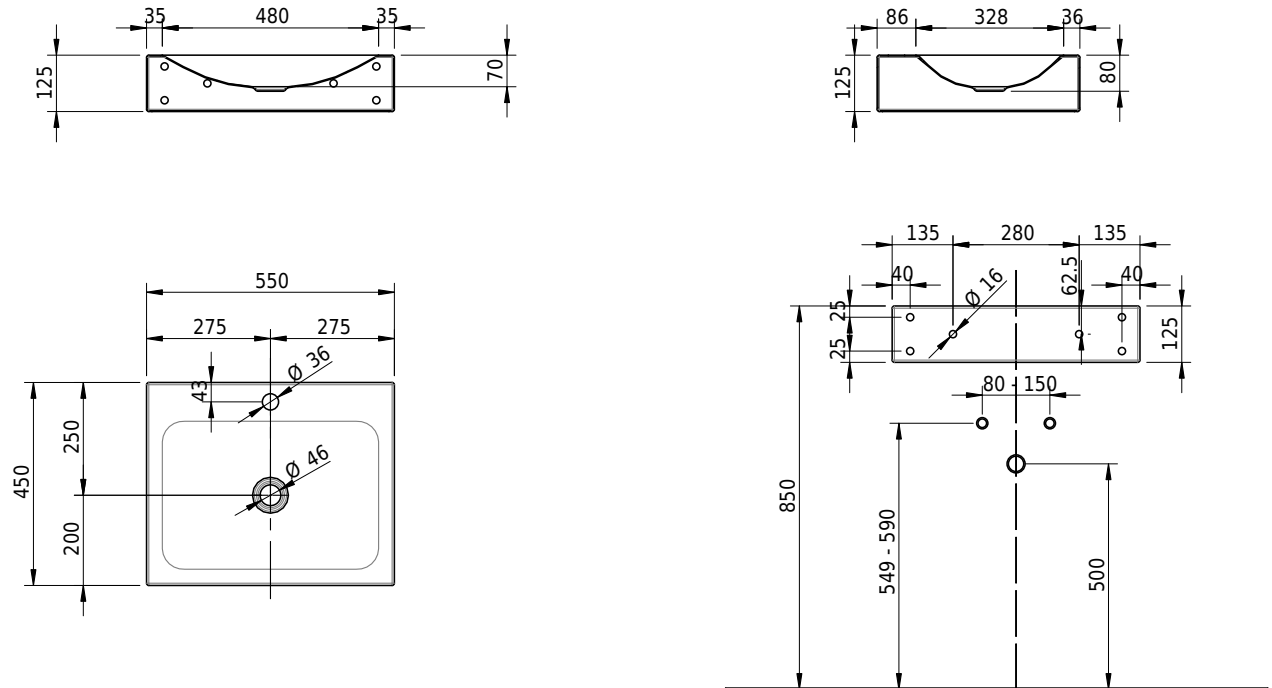

Massskizze

Schmidlin LOTUS Wandbecken

55 x 45 x 12.5 cm

ohne Überlauf, inkl. Befestigungzubehör

Artikel-Nr.: 2020-0002   SGVSB-Nr.: 217435.241

Optionen

- Farbklasse: I,II,III,IV,V [FA0_ _]
- GLASUR PLUS [OV01]
- Löcher für 3-Loch Armatur [WT_ALS01]
- Lochbohrung für Schmidlin Seifenspender [SSP02]
- Runde Lochbohrung nach Mass [WT_ALS02]
- Schmidlin Kosmetiktuchspender [KTS_ _]
- Spezialanfertigung
- Lochbohrung für Steckdose [STP_ _]
- Schmidlin GreenSteel

Zubehör

- Schmidlin Seifenspender
- Verstärkungsflansch für Armaturenmontage

Ab- und Überlaufgarnituren

- Schaftventil 1¼, inkl. Deckel verchromt, nicht verschliessbar
- Schmidlin Schaftventil 1 1/4", inkl. Deckel alpinweiss matt, emailliert, nicht verschliessbar
- Schmidlin Schaftventil 1 1/4", inkl. Deckel emailliert, nicht verschliessbar
- Schmidlin Schaftventil 1 1/4", inkl. Deckel emailliert, übrige Farben, nicht verschliessbar