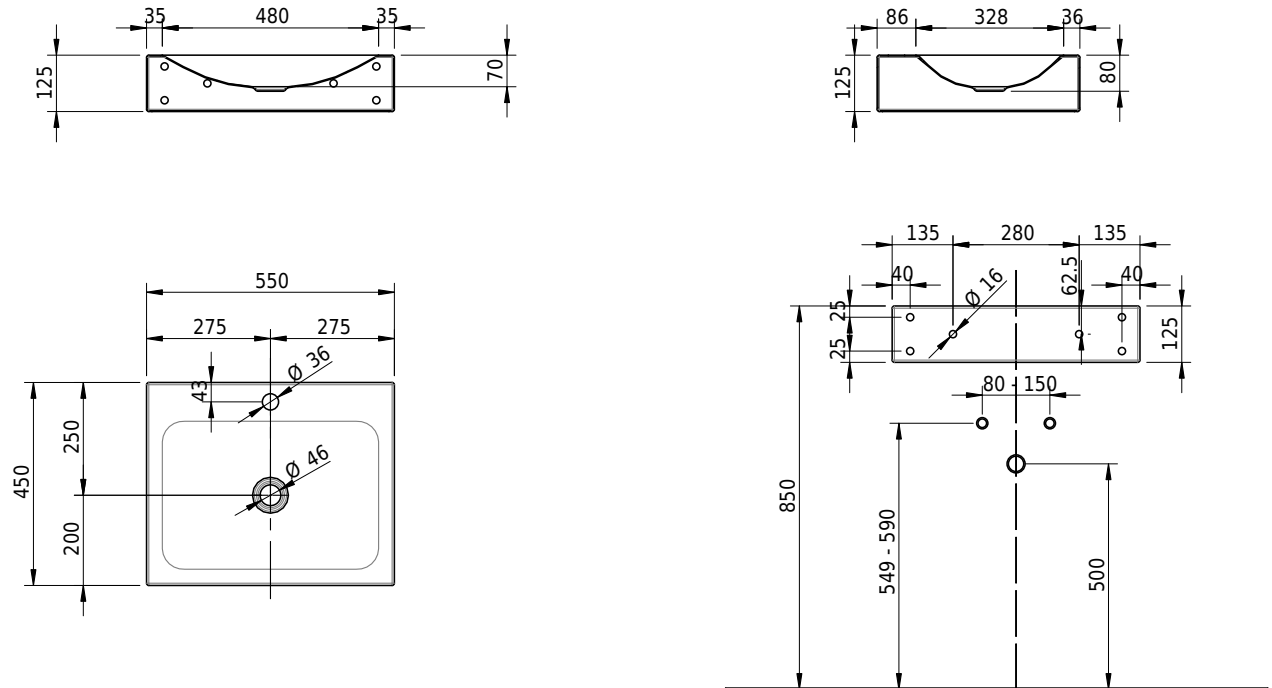

Massskizze

Schmidlin LOTUS Wandbecken

55 x 45 x 12.5 cm

ohne Überlauf, inkl. Befestigungzubehör

Artikel-Nr.: 2020-0002 SGVSB-Nr.: 217435.241

Optionen

- Farbklasse: I,II,III,IV,V [FA0_ _]
- GLASUR PLUS [OV01]
- Löcher für 3-Loch Armatur [WT_ALS01]
- Lochbohrung für Schmidlin Seifenspender [SSP02]
- Runde Lochbohrung nach Mass [WT_ALS02]
- Schmidlin Kosmetiktuchspender [KTS_ _]
- Spezialanfertigung
- Lochbohrung für Steckdose [STP_ _]
- Schmidlin GreenSteel