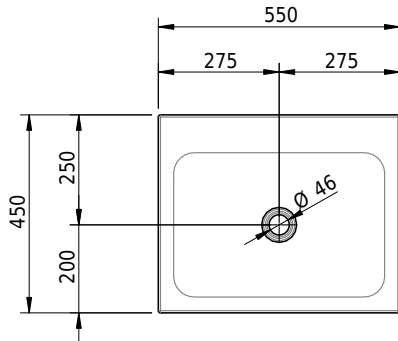

# Schmidlin LOTUS Wandbecken

55 x 45 x 12.5 cm

ohne Überlauf, inkl. Befestigungzubehör

Artikel-Nr.: 2020-0001    SGVSB-Nr.: 217435.242