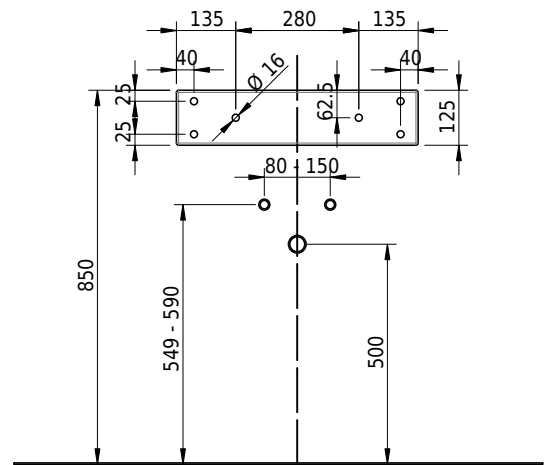

# Schmidlin LOTUS Wandbecken

55 x 45 x 12.5 cm

ohne Überlauf, inkl. Befestigungzubehör

Artikel-Nr.: 2020-0001    SGVSB-Nr.: 217435.242