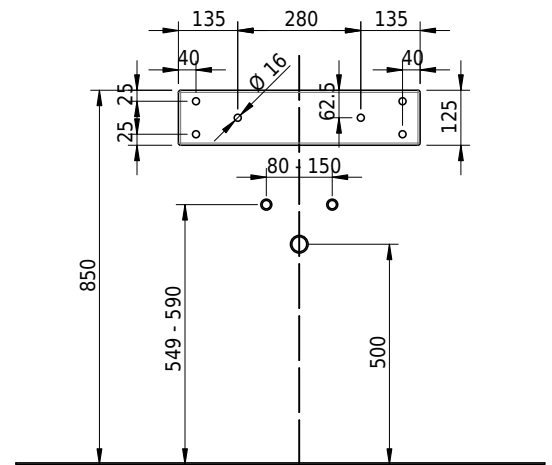

# Schmidlin LOTUS Wandbecken

55 x 45 x 12.5 cm

ohne Überlauf, inkl. Befestigungzubehör

Artikel-Nr.: 2020-0001    SGVSB-Nr.: 217435.242