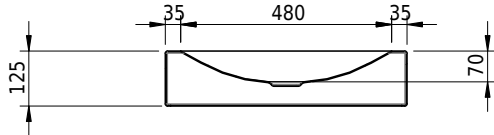

# Schmidlin LOTUS Wandbecken

55 x 45 x 12.5 cm

ohne Überlauf, inkl. Befestigungzubehör

Artikel-Nr.: 2020-0001    SGVSB-Nr.: 217435.242