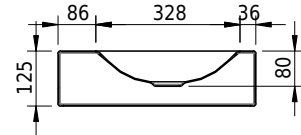

# Schmidlin LOTUS Wandbecken

55 x 45 x 12.5 cm

ohne Überlauf, inkl. Befestigungzubehör

Artikel-Nr.: 2020-0001    SGVSB-Nr.: 217435.242