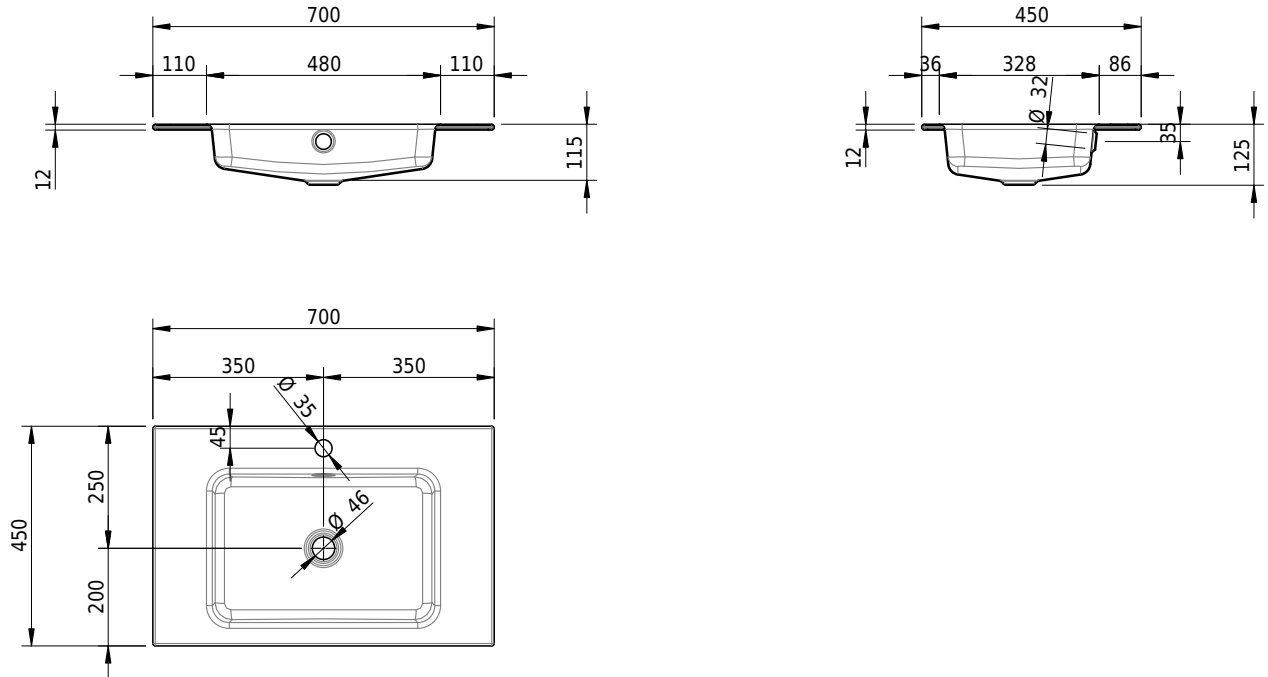

Massskizze

Schmidlin MERO Einlegebecken

70 x 45 x 1 cm

mit Überlauf, inkl. Befestigungszubehör, inkl. Überlaufgarnitur verchromt

Artikel-Nr.: 2019-0002 SGVSB-Nr.: 217467.241

Optionen

- Farbklasse: I,II,III,IV,V [FA0_ _]
- Ohne Überlaufloch [UL0]
- GLASUR PLUS [OV01]
- Löcher für 3-Loch Armatur [WT_ALS01]
- Lochbohrung für Schmidlin Seifenspender [SSP02]
- Runde Lochbohrung nach Mass [WT_ALS02]
- Spezialanfertigung