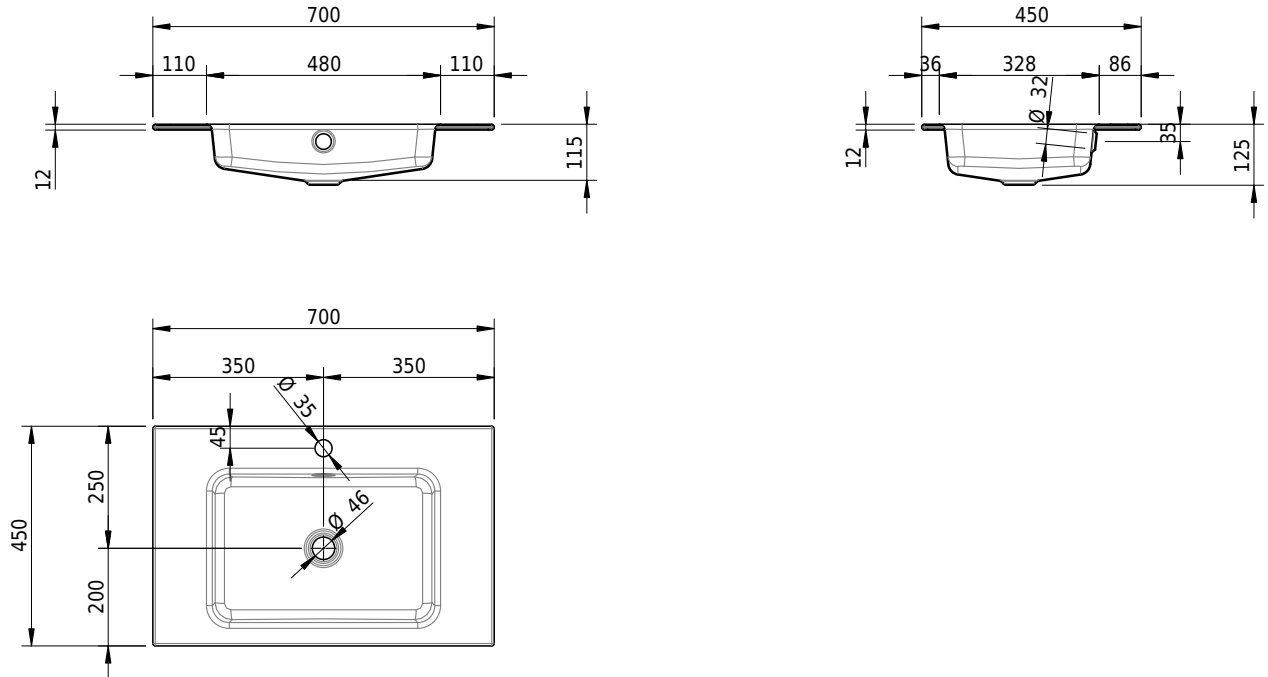

Massskizze

Schmidlin MERO Einlegebecken

70 x 45 x 1 cm

mit Überlauf, inkl. Befestigungszubehör, inkl. Überlaufgarnitur verchromt

Artikel-Nr.: 2019-0002 SGVSB-Nr.: 217467.241

Optionen

- Farbklasse: I,II,III,IV,V [FA0_ _ _]
- Ohne Überlaufloch [UL0]
- GLASUR PLUS [OV01]
- Löcher für 3-Loch Armatur [WT_ALS01]
- Lochbohrung für Schmidlin Seifenspender [SSP02]
- Runde Lochbohrung nach Mass [WT_ALS02]
- Spezialanfertigung