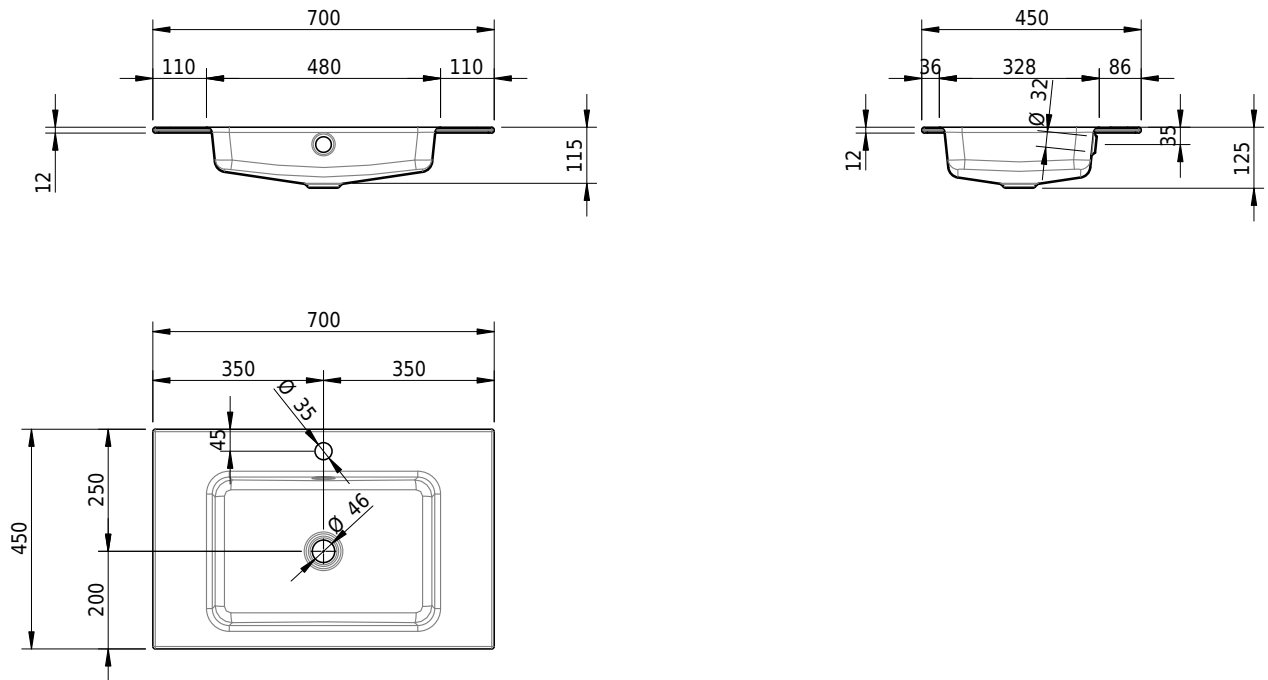

Massskizze

Schmidlin MERO Einlegebecken

70 x 45 x 1 cm

mit Überlauf, inkl. Befestigungszubehör, inkl. Überlaufgarnitur verchromt

Artikel-Nr.: 2019-0002 SGVSB-Nr.: 217467.241

Optionen

- Farbklasse: I,II,III,IV,V [FA0_ _]
- Ohne Überlaufloch [UL0]
- GLASUR PLUS [OV01]
- Löcher für 3-Loch Armatur [WT_ALS01]
- Lochbohrung für Schmidlin Seifenspender [SSP02]
- Runde Lochbohrung nach Mass [WT_ALS02]
- Spezialanfertigung