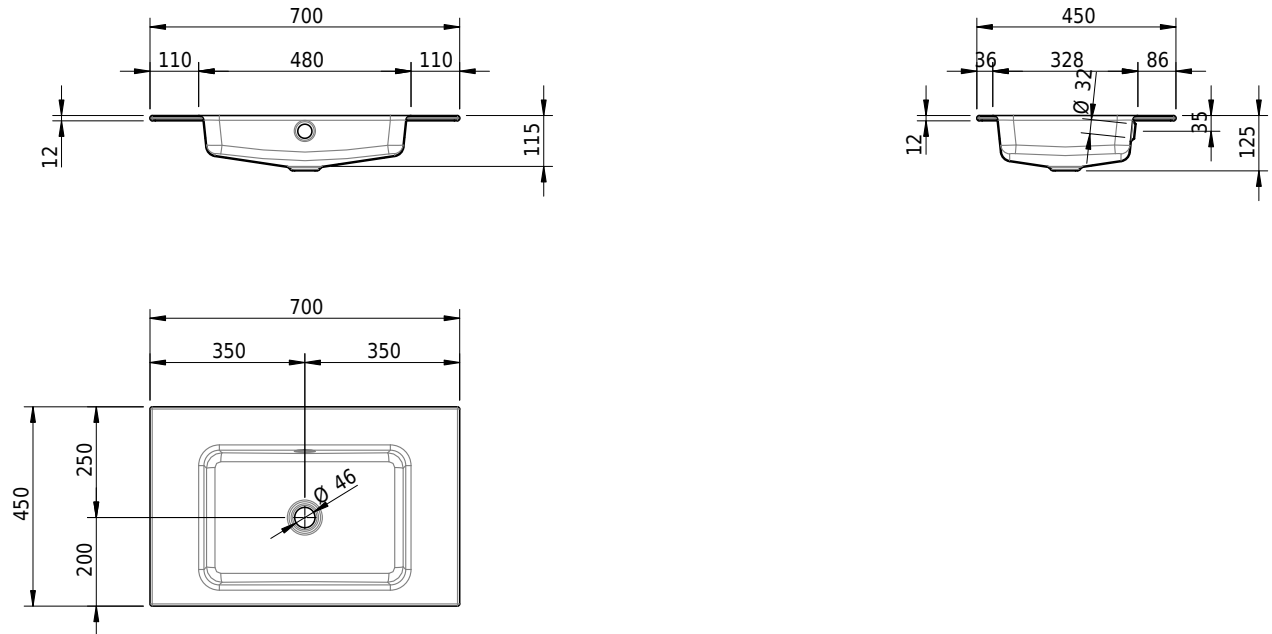

Massskizze

Schmidlin MERO Einlegebecken

70 x 45 x 1 cm

mit Überlauf, inkl. Befestigungszubehör, inkl. Überlaufgarnitur verchromt

Artikel-Nr.: 2019-0001 SGVSB-Nr.: 217467.242

Optionen

- Farbklasse: I,II,III,IV,V [FA0_ _]
- Ohne Überlaufloch [UL0]
- GLASUR PLUS [OV01]
- Löcher für 3-Loch Armatur [WT_ALS01]
- Lochbohrung für Schmidlin Seifenspender [SSP02]
- Runde Lochbohrung nach Mass [WT_ALS02]
- Spezialanfertigung