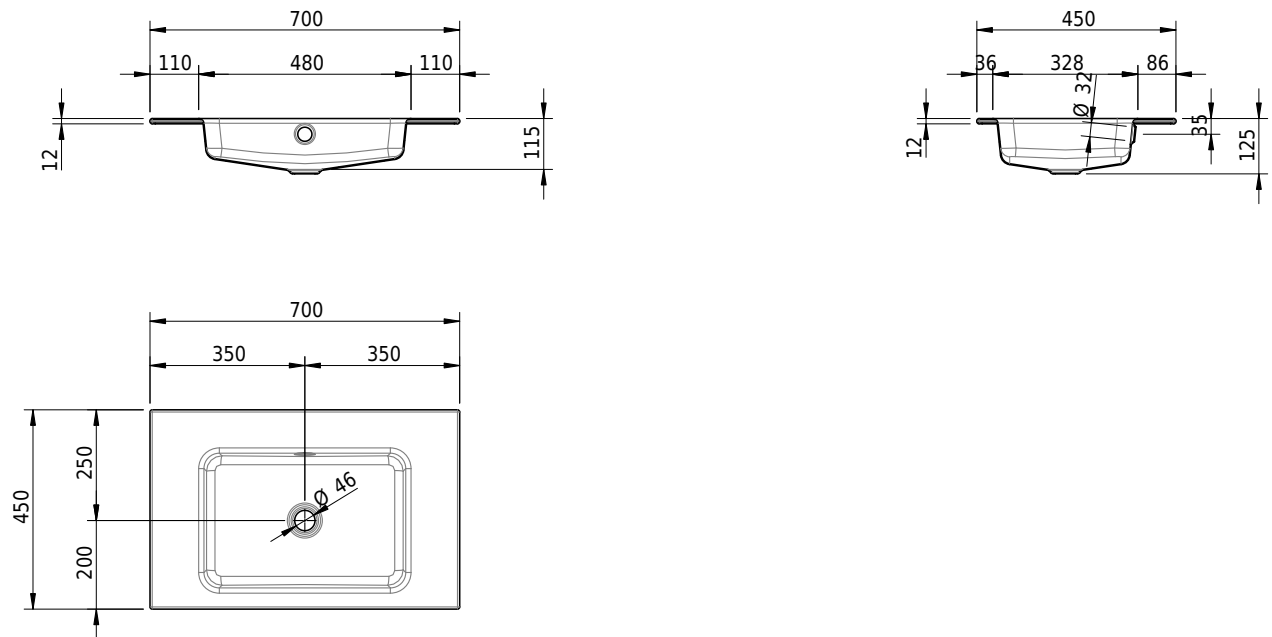

Massskizze

Schmidlin MERO Einlegebecken

70 x 45 x 1 cm

mit Überlauf, inkl. Befestigungszubehör, inkl. Überlaufgarnitur verchromt

Artikel-Nr.: 2019-0001 SGVSB-Nr.: 217467.242

Optionen

- Farbklasse: I,II,III,IV,V [FA0_ _]
- Ohne Überlaufloch [UL0]
- GLASUR PLUS [OV01]
- Löcher für 3-Loch Armatur [WT_ALS01]
- Lochbohrung für Schmidlin Seifenspender [SSP02]
- Runde Lochbohrung nach Mass [WT_ALS02]
- Spezialanfertigung