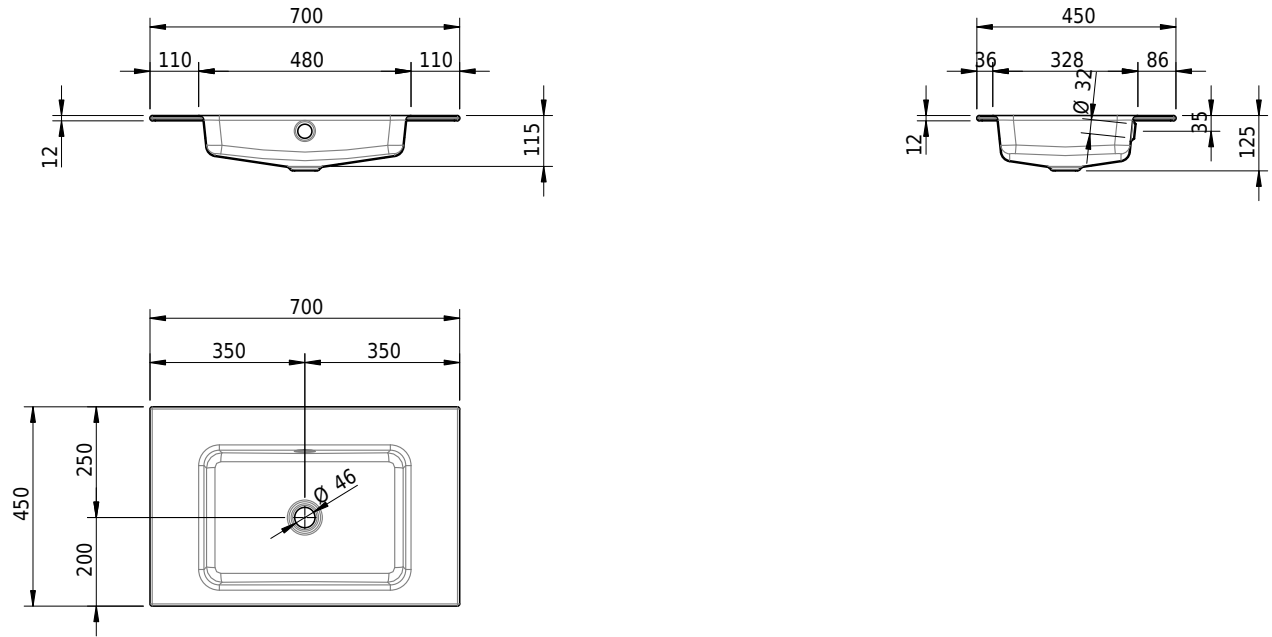

Massskizze

Schmidlin MERO Einlegebecken

70 x 45 x 1 cm

mit Überlauf, inkl. Befestigungszubehör, inkl. Überlaufgarnitur verchromt

Artikel-Nr.: 2019-0001 SGVSB-Nr.: 217467.242

Optionen

- Farbklasse: I,II,III,IV,V [FA0_ _]
- Ohne Überlaufloch [UL0]
- GLASUR PLUS [OV01]
- Löcher für 3-Loch Armatur [WT_ALS01]
- Lochbohrung für Schmidlin Seifenspender [SSP02]
- Runde Lochbohrung nach Mass [WT_ALS02]
- Spezialanfertigung