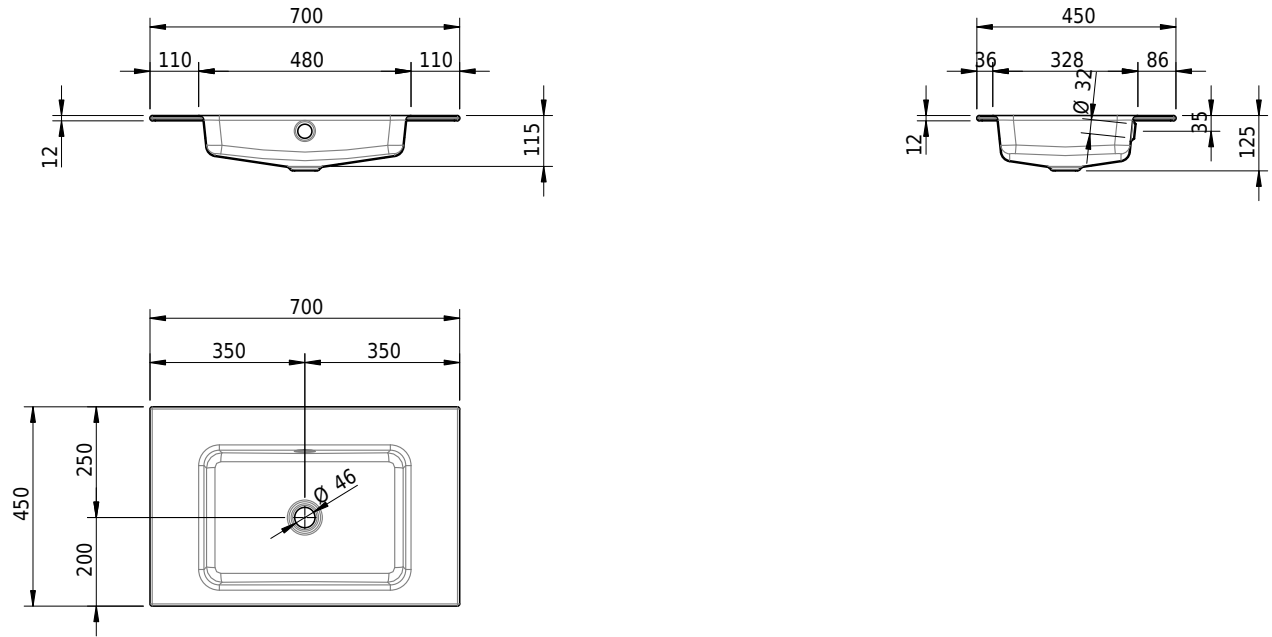

## Massskizze

**Schmidlin MERO Einlegebecken**

70 x 45 x 1 cm

mit Überlauf, inkl. Befestigungszubehör, inkl. Überlaufgarnitur verchromt

Artikel-Nr.: 2019-0001    SGVSB-Nr.: 217467.242

**Optionen**

- Farbklasse: I,II,III,IV,V [FA0\_ \_ \_]
- Ohne Überlaufloch [UL0]
- GLASUR PLUS [OV01]
- Löcher für 3-Loch Armatur [WT\_ALS01]
- Lochbohrung für Schmidlin Seifenspender [SSP02]
- Runde Lochbohrung nach Mass [WT\_ALS02]
- Spezialanfertigung