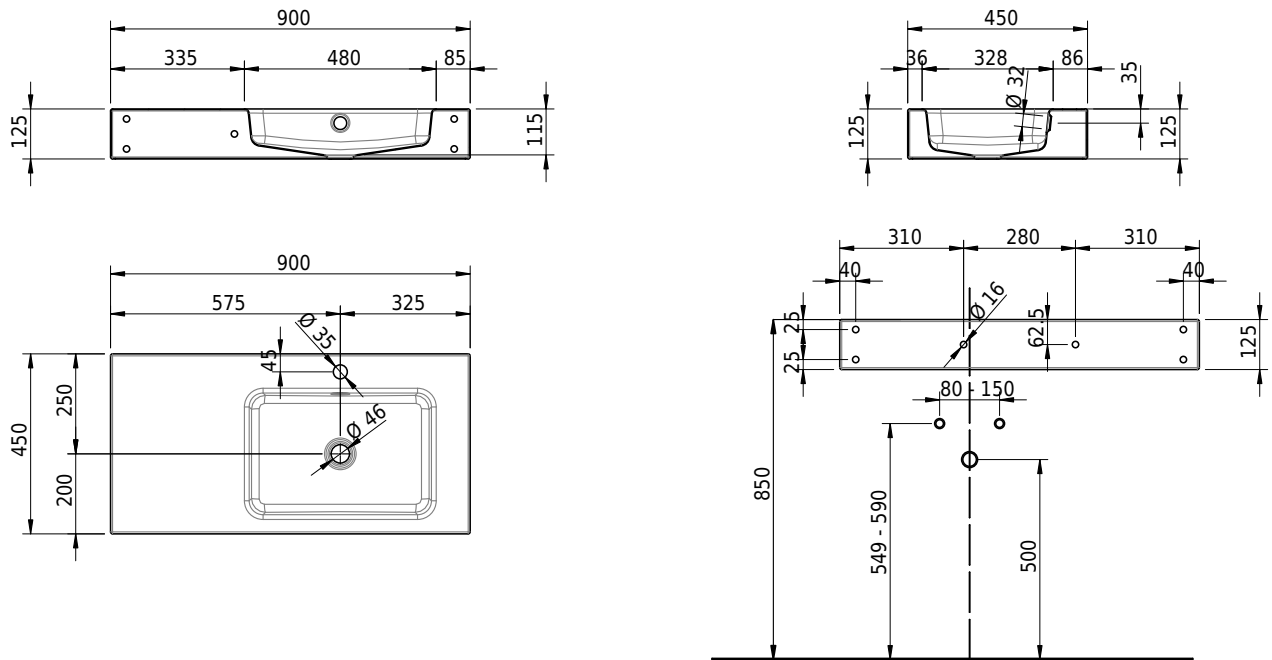

# Schmidlin MERO Wandbecken

90 x 45 x 12.5 cm

mit Überlauf, inkl. Befestigungszubehör, inkl. Überlaufgarnitur verchromt<br/>

Artikel-Nr.: 2018-0002    SGVSB-Nr.: 217534.100.241