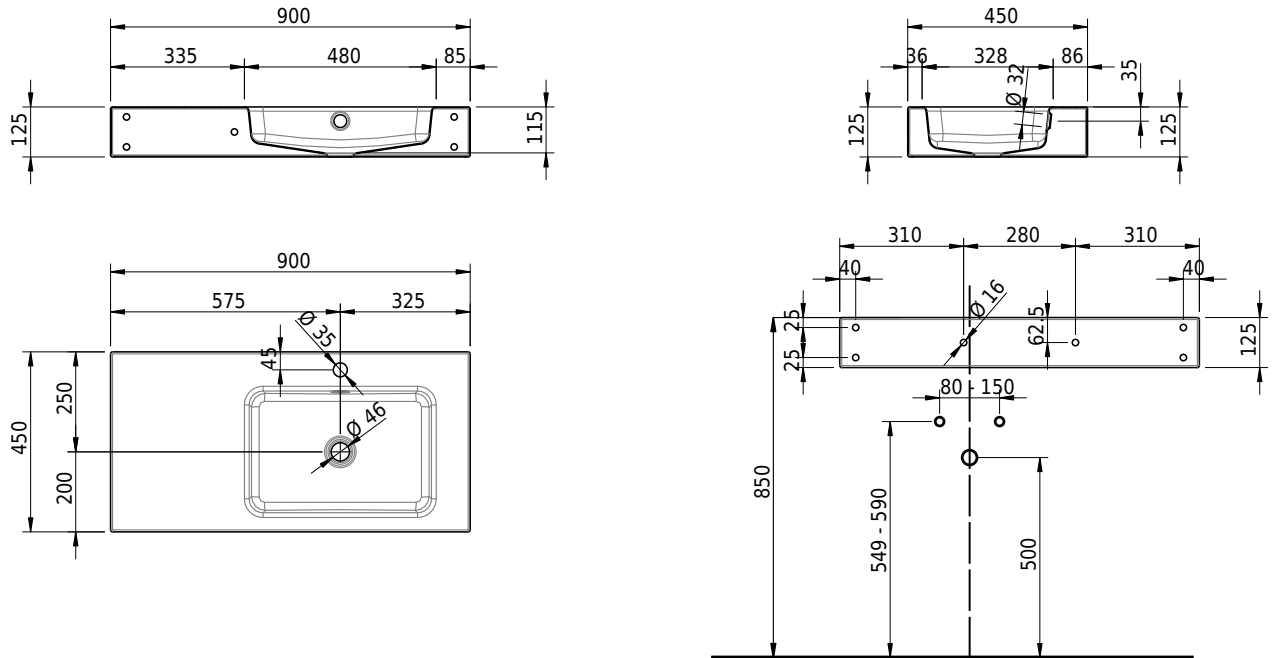

Massskizze

Schmidlin MERO Wandbecken

90 x 45 x 12.5 cm

mit Überlauf, inkl. Befestigungzubehör, inkl. Überlaufgarnitur verchromt

Artikel-Nr.: 2018-0002 SGVSB-Nr.: 217534.100.241

Optionen

- Farbklasse: I,II,III,IV,V [FA0_ _]
- Ohne Überlaufloch [UL0]
- GLASUR PLUS [OV01]
- Löcher für 3-Loch Armatur [WT_ALS01]
- Lochbohrung für Schmidlin Seifenspender [SSP02]
- Runde Lochbohrung nach Mass [WT_ALS02]
- Schmidlin Kosmetiktuchspender [KTS_ _]
- Spezialanfertigung
- Lochbohrung für Steckdose [STP_ _]