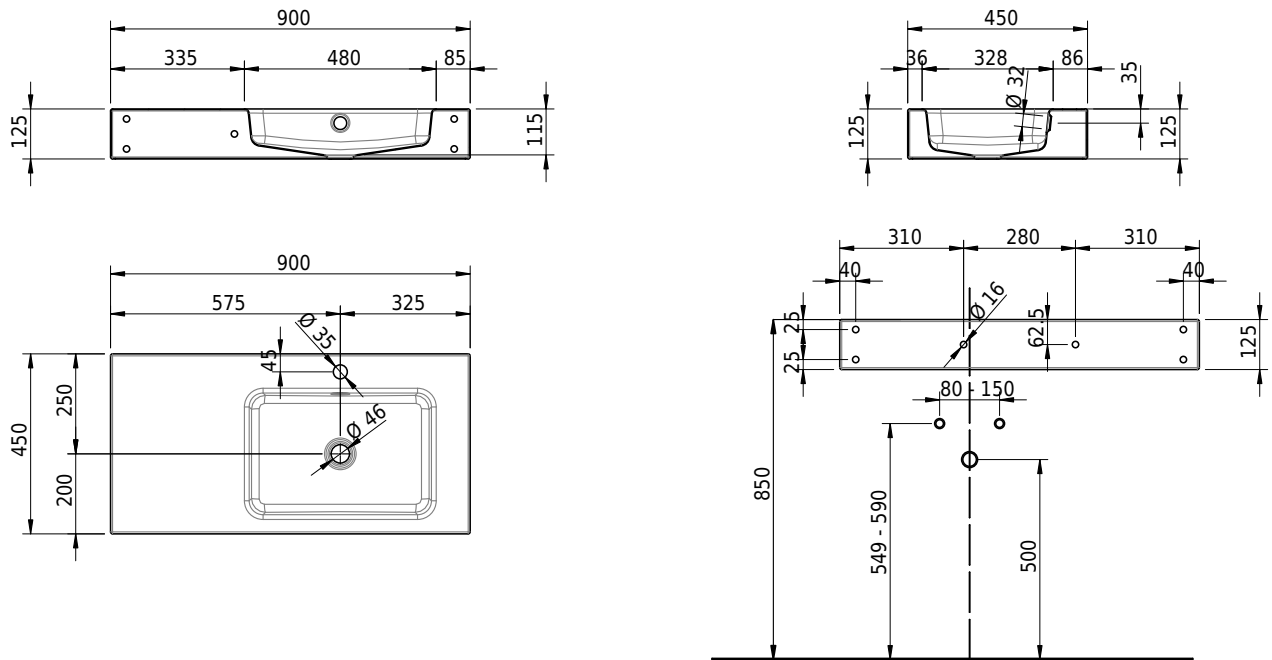

Massskizze

Schmidlin MERO Wandbecken

90 x 45 x 12.5 cm

mit Überlauf, inkl. Befestigungszubehör, inkl. Überlaufgarnitur verchromt

Artikel-Nr.: 2018-0002   SGVSB-Nr.: 217534.100.241

Optionen

- Farbklasse: I,II,III,IV,V [FA0_ _]
- Ohne Überlaufloch [UL0]
- GLASUR PLUS [OV01]
- Löcher für 3-Loch Armatur [WT_ALS01]
- Lochbohrung für Schmidlin Seifenspender [SSP02]
- Runde Lochbohrung nach Mass [WT_ALS02]
- Schmidlin Kosmetiktuchspender [KTS_ _]
- Spezialanfertigung
- Lochbohrung für Steckdose [STP_ _]

Zubehör

- Schmidlin Seifenspender
- Verstärkungsflansch für Armaturenmontage

Ab- und Überlaufgarnituren

- Schmidlin Pushventil, inkl. Deckel, verchromt, verschliessbar