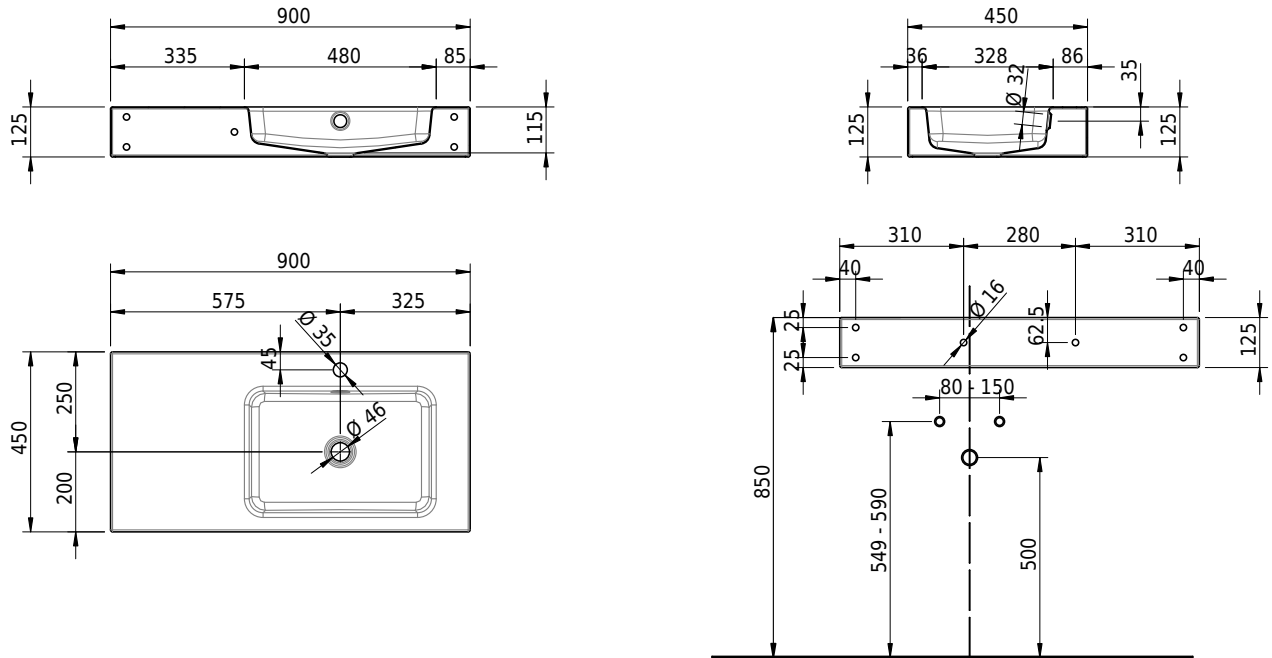

Massskizze

Schmidlin MERO Wandbecken

90 x 45 x 12.5 cm

mit Überlauf, inkl. Befestigungszubehör, inkl. Überlaufgarnitur verchromt

Artikel-Nr.: 2018-0002 SGVSB-Nr.: 217534.100.241

Optionen

- Farbklasse: I,II,III,IV,V [FA0_ _]
- Ohne Überlaufloch [UL0]
- GLASUR PLUS [OV01]
- Löcher für 3-Loch Armatur [WT_ALS01]
- Lochbohrung für Schmidlin Seifenspender [SSP02]
- Runde Lochbohrung nach Mass [WT_ALS02]
- Schmidlin Kosmetiktuchspender [KTS_ _]
- Spezialanfertigung
- Lochbohrung für Steckdose [STP_ _]