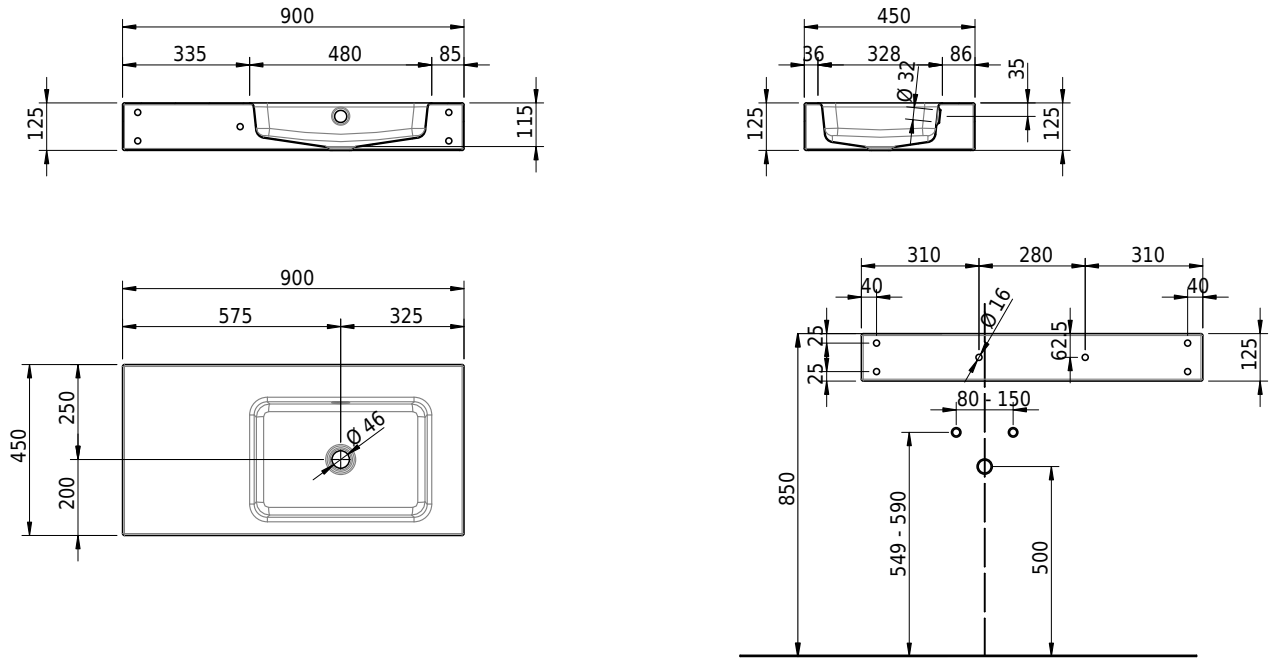

Massskizze

Schmidlin MERO Wandbecken

90 x 45 x 12.5 cm

mit Überlauf, inkl. Befestigungszubehör, inkl. Überlaufgarnitur verchromt

Artikel-Nr.: 2018-0001 SGVSB-Nr.: 217534.242

Optionen

- Farbklasse: I,II,III,IV,V [FA0_ _]
- Ohne Überlaufloch [UL0]
- GLASUR PLUS [OV01]
- Löcher für 3-Loch Armatur [WT_ALS01]
- Lochbohrung für Schmidlin Seifenspender [SSP02]
- Runde Lochbohrung nach Mass [WT_ALS02]
- Schmidlin Kosmetiktuchspender [KTS_ _]
- Spezialanfertigung
- Lochbohrung für Steckdose [STP_ _]