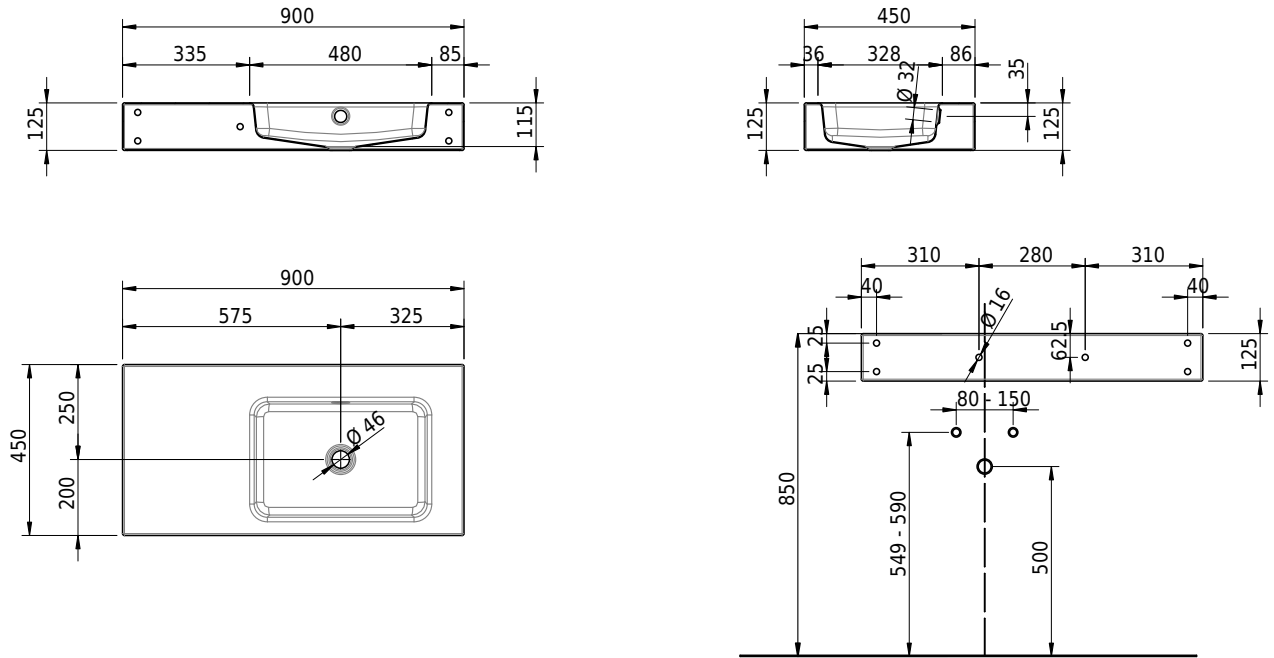

# Schmidlin MERO Wandbecken

90 x 45 x 12.5 cm

mit Überlauf, inkl. Befestigungszubehör, inkl. Überlaufgarnitur verchromt<br/>

Artikel-Nr.: 2018-0001    SGVSB-Nr.: 217534.242