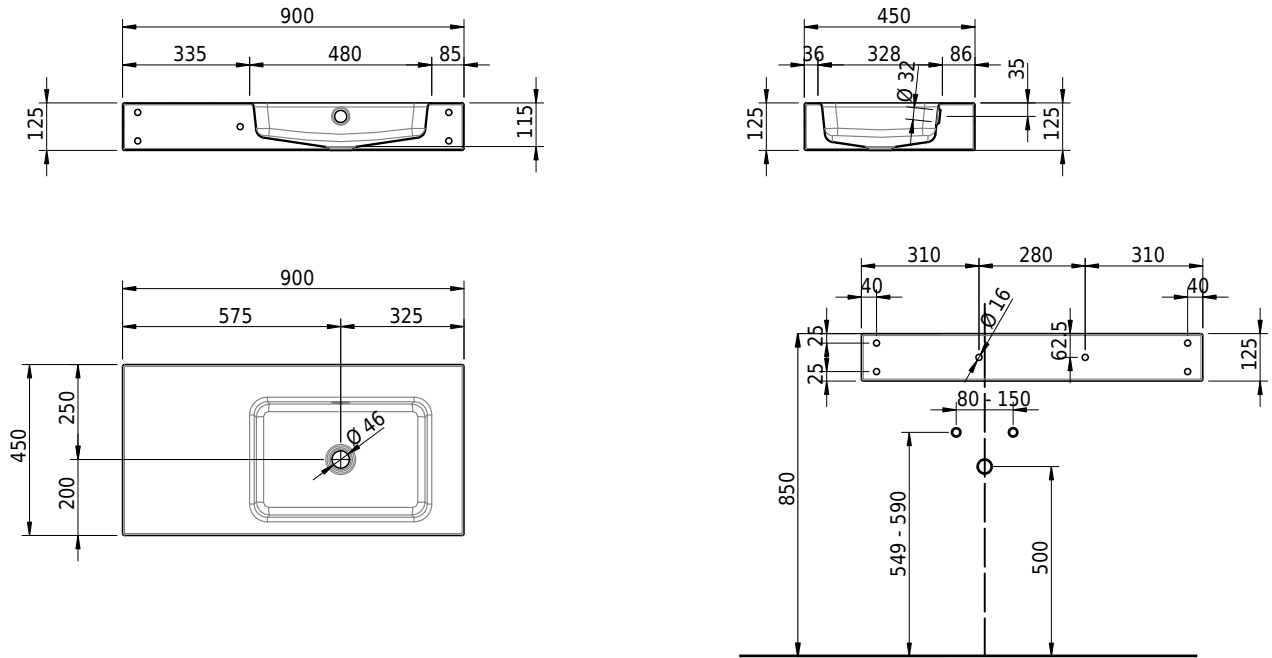

# Schmidlin MERO Wandbecken

90 x 45 x 12.5 cm

mit Überlauf, inkl. Befestigungszubehör, inkl. Überlaufgarnitur verchromt<br/>

Artikel-Nr.: 2018-0001    SGVSB-Nr.: 217534.242