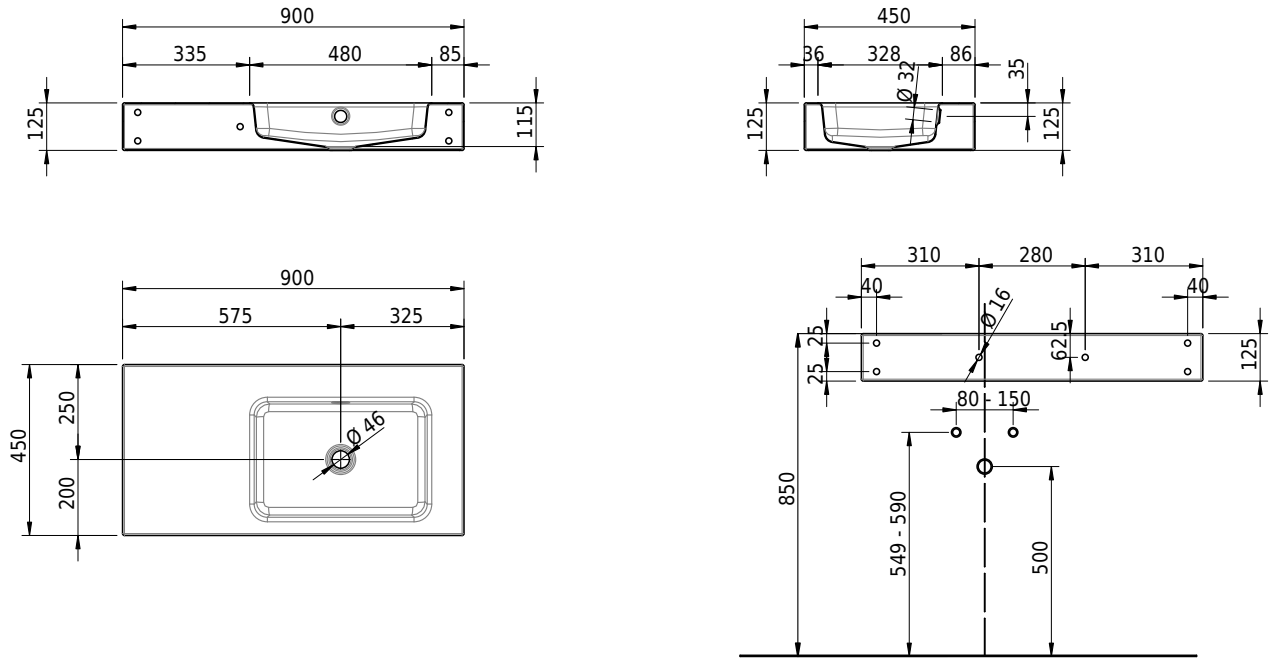

Massskizze

Schmidlin MERO Wandbecken

90 x 45 x 12.5 cm

mit Überlauf, inkl. Befestigungszubehör, inkl. Überlaufgarnitur verchromt

Artikel-Nr.: 2018-0001 SGVSB-Nr.: 217534.242

Optionen

- Farbklasse: I,II,III,IV,V [FA0_ _]
- Ohne Überlaufloch [UL0]
- GLASUR PLUS [OV01]
- Löcher für 3-Loch Armatur [WT_ALS01]
- Lochbohrung für Schmidlin Seifenspender [SSP02]
- Runde Lochbohrung nach Mass [WT_ALS02]
- Schmidlin Kosmetiktuchspender [KTS_ _]
- Spezialanfertigung
- Lochbohrung für Steckdose [STP_ _]