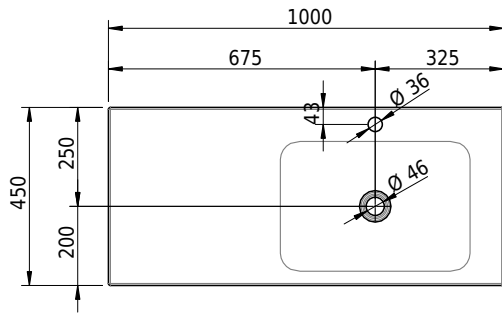

# Schmidlin LOTUS Wandbecken

100 x 45 x 12.5 cm

ohne Überlauf, inkl. Befestigungzubehör

Artikel-Nr.: 2017-0002    SGVSB-Nr.: 217444.241