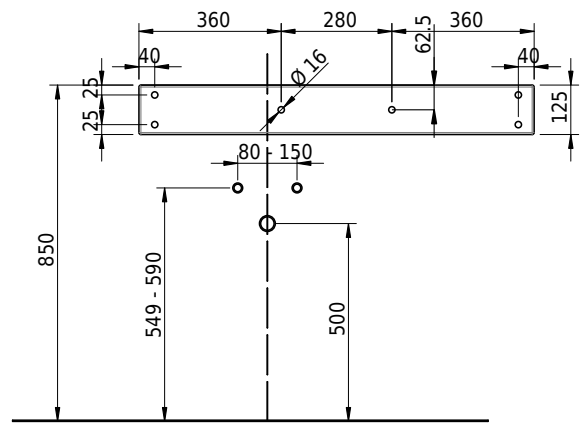

# Schmidlin LOTUS Wandbecken

100 x 45 x 12.5 cm

ohne Überlauf, inkl. Befestigungzubehör

Artikel-Nr.: 2017-0002    SGVSB-Nr.: 217444.241