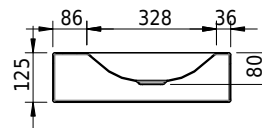

# Schmidlin LOTUS Wandbecken

100 x 45 x 12.5 cm

ohne Überlauf, inkl. Befestigungzubehör

Artikel-Nr.: 2017-0002    SGVSB-Nr.: 217444.241