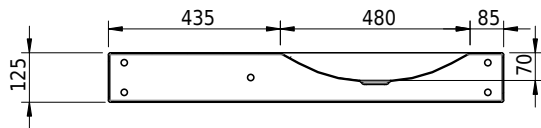

# Schmidlin LOTUS Wandbecken

100 x 45 x 12.5 cm

ohne Überlauf, inkl. Befestigungzubehör

Artikel-Nr.: 2017-0002    SGVSB-Nr.: 217444.241