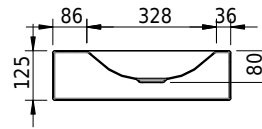

# Schmidlin LOTUS Wandbecken

100 x 45 x 12.5 cm

ohne Überlauf, inkl. Befestigungszubehör

Artikel-Nr.: 2017-0002    SGVSB-Nr.: 217444.241