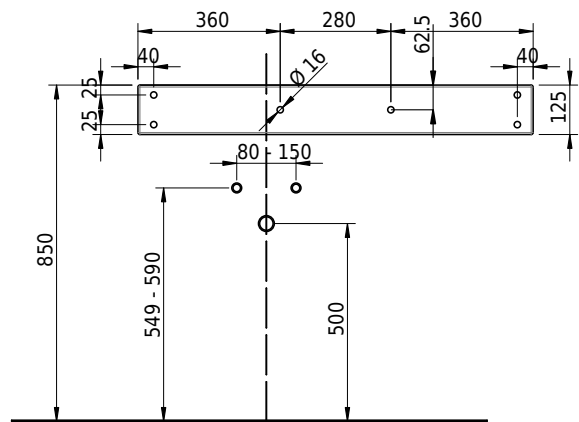

# Schmidlin LOTUS Wandbecken

100 x 45 x 12.5 cm

ohne Überlauf, inkl. Befestigungzubehör

Artikel-Nr.: 2017-0002    SGVSB-Nr.: 217444.241