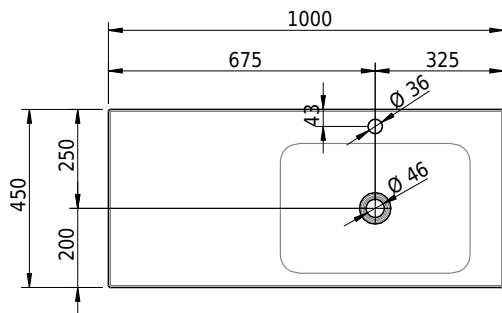

# Schmidlin LOTUS Wandbecken

100 x 45 x 12.5 cm

ohne Überlauf, inkl. Befestigungzubehör

Artikel-Nr.: 2017-0002    SGVSB-Nr.: 217444.241