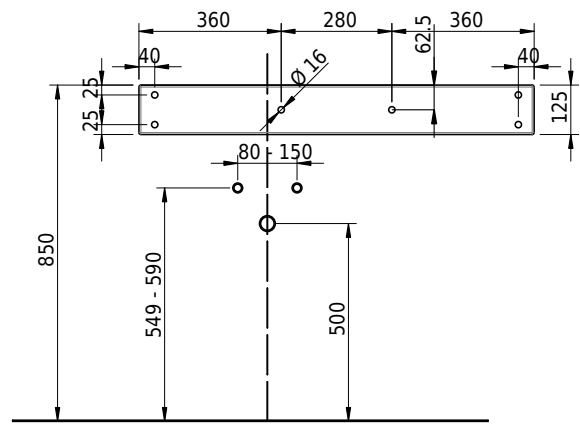

Massskizze

Schmidlin LOTUS Wandbecken

100 x 45 x 12.5 cm

ohne Überlauf, inkl. Befestigungzubehör

Artikel-Nr.: 2017-0002 SGVSB-Nr.: 217444.241

Optionen

- Farbklasse: I,II,III,IV,V [FA0_ _]
- GLASUR PLUS [OV01]
- Löcher für 3-Loch Armatur [WT_ALS01]
- Lochbohrung für Schmidlin Seifenspender [SSP02]
- Runde Lochbohrung nach Mass [WT_ALS02]
- Schmidlin Kosmetiktuchspender [KTS_ _]
- Spezialanfertigung
- Lochbohrung für Steckdose [STP_ _]

Zubehör

- Schmidlin Seifenspender
- Verstärkungsflansch für Armaturenmontage

Ab- und Überlaufgarnituren

- Schaftventil 1¼, inkl. Deckel verchromt, nicht verschliessbar
- Schmidlin Schaftventil 1 1/4", inkl. Deckel alpinweiss matt, emailliert, nicht verschliessbar
- Schmidlin Schaftventil 1 1/4", inkl. Deckel emailliert, nicht verschliessbar
- Schmidlin Schaftventil 1 1/4", inkl. Deckel emailliert, übrige Farben, nicht verschliessbar