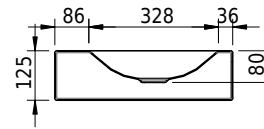

Massskizze

Schmidlin LOTUS Wandbecken

100 x 45 x 12.5 cm

ohne Überlauf, inkl. Befestigungzubehör

Artikel-Nr.: 2017-0002 SGVSB-Nr.: 217444.241

Optionen

- Farbklasse: I,II,III,IV,V [FA0_ _]
- GLASUR PLUS [OV01]
- Löcher für 3-Loch Armatur [WT_ALS01]
- Lochbohrung für Schmidlin Seifenspender [SSP02]
- Runde Lochbohrung nach Mass [WT_ALS02]
- Schmidlin Kosmetiktuchspender [KTS_ _]
- Spezialanfertigung
- Lochbohrung für Steckdose [STP_ _]