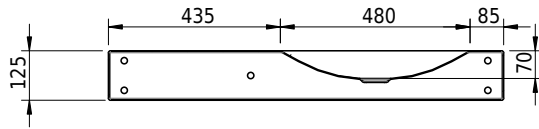

Massskizze

Schmidlin LOTUS Wandbecken

100 x 45 x 12.5 cm

ohne Überlauf, inkl. Befestigungzubehör

Artikel-Nr.: 2017-0002 SGVSB-Nr.: 217444.241

Optionen

- Farbklasse: I,II,III,IV,V [FA0_ _]
- GLASUR PLUS [OV01]
- Löcher für 3-Loch Armatur [WT_ALS01]
- Lochbohrung für Schmidlin Seifenspender [SSP02]
- Runde Lochbohrung nach Mass [WT_ALS02]
- Schmidlin Kosmetiktuchspender [KTS_ _]
- Spezialanfertigung
- Lochbohrung für Steckdose [STP_ _]

Zubehör

- Schmidlin Seifenspender
- Verstärkungsflansch für Armaturenmontage

Ab- und Überlaufgarnituren

- Schaftventil 1¼, inkl. Deckel verchromt, nicht verschliessbar
- Schmidlin Schaftventil 1 1/4", inkl. Deckel alpinweiss matt, emailliert, nicht verschliessbar
- Schmidlin Schaftventil 1 1/4", inkl. Deckel emailliert, nicht verschliessbar
- Schmidlin Schaftventil 1 1/4", inkl. Deckel emailliert, übrige Farben, nicht verschliessbar