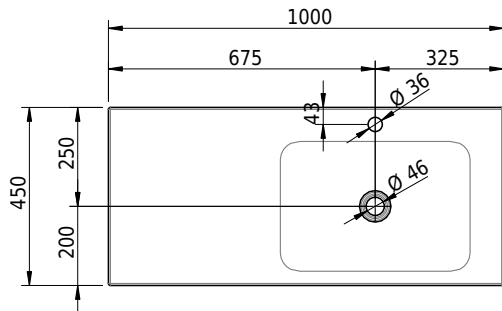

# Schmidlin LOTUS Wandbecken

100 x 45 x 12.5 cm

ohne Überlauf, inkl. Befestigungszubehör

Artikel-Nr.: 2017-0002    SGVSB-Nr.: 217444.241