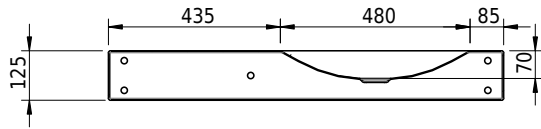

# Schmidlin LOTUS Wandbecken

100 x 45 x 12.5 cm

ohne Überlauf, inkl. Befestigungzubehör

Artikel-Nr.: 2017-0002    SGVSB-Nr.: 217444.241