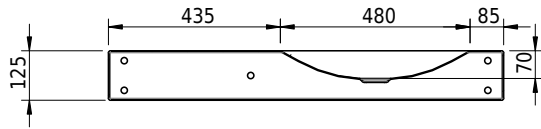

# Schmidlin LOTUS Wandbecken

100 x 45 x 12.5 cm

ohne Überlauf, inkl. Befestigungszubehör

Artikel-Nr.: 2017-0002    SGVSB-Nr.: 217444.241