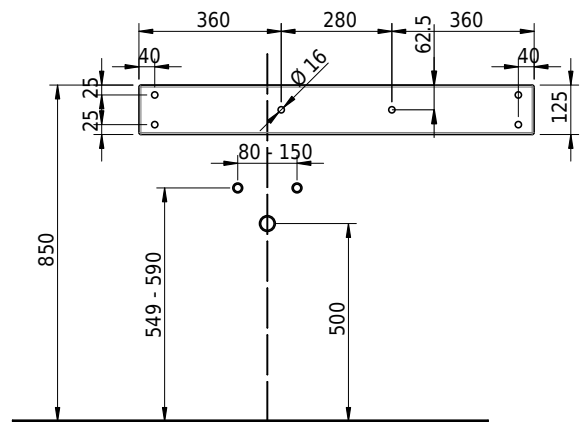

# Schmidlin LOTUS Wandbecken

100 x 45 x 12.5 cm

ohne Überlauf, inkl. Befestigungszubehör

Artikel-Nr.: 2017-0002    SGVSB-Nr.: 217444.241