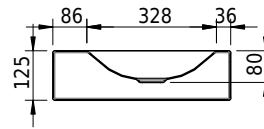

# Schmidlin LOTUS Wandbecken

100 x 45 x 12.5 cm

ohne Überlauf, inkl. Befestigungzubehör

Artikel-Nr.: 2017-0002    SGVSB-Nr.: 217444.241