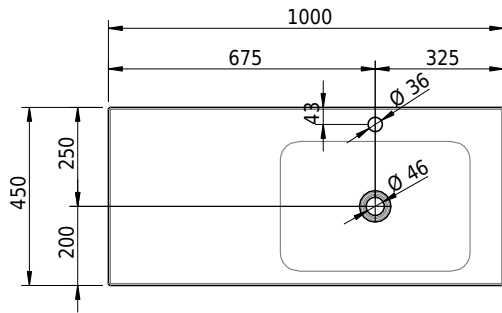

Massskizze

Schmidlin LOTUS Wandbecken

100 x 45 x 12.5 cm

ohne Überlauf, inkl. Befestigungzubehör

Artikel-Nr.: 2017-0002 SGVSB-Nr.: 217444.241

Optionen

- Farbklasse: I,II,III,IV,V [FA0_ _]
- GLASUR PLUS [OV01]
- Löcher für 3-Loch Armatur [WT_ALS01]
- Lochbohrung für Schmidlin Seifenspender [SSP02]
- Runde Lochbohrung nach Mass [WT_ALS02]
- Schmidlin Kosmetiktuchspender [KTS_ _]
- Spezialanfertigung
- Lochbohrung für Steckdose [STP_ _]