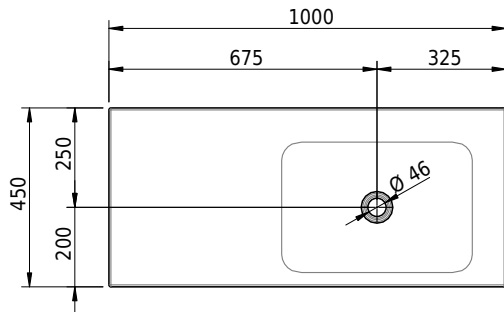

# Schmidlin LOTUS Wandbecken

100 x 45 x 12.5 cm

ohne Überlauf, inkl. Befestigungzubehör

Artikel-Nr.: 2017-0001    SGVSB-Nr.: 217444.242