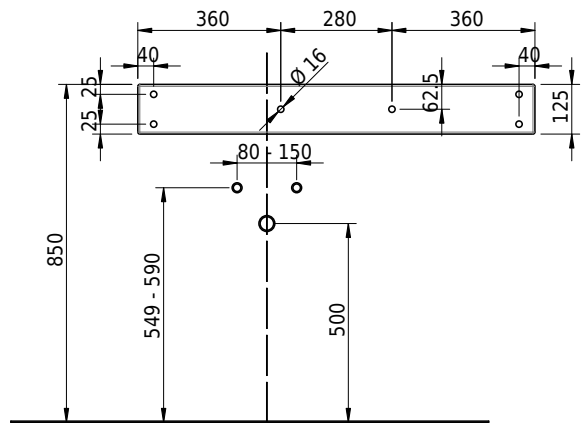

# Schmidlin LOTUS Wandbecken

100 x 45 x 12.5 cm

ohne Überlauf, inkl. Befestigungzubehör

Artikel-Nr.: 2017-0001    SGVSB-Nr.: 217444.242