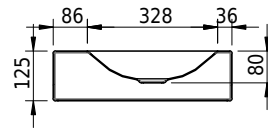

# Schmidlin LOTUS Wandbecken

100 x 45 x 12.5 cm

ohne Überlauf, inkl. Befestigungzubehör

Artikel-Nr.: 2017-0001    SGVSB-Nr.: 217444.242