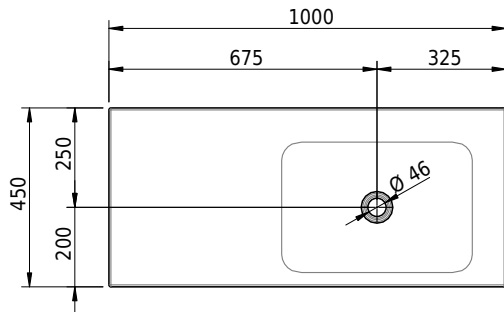

Massskizze

Schmidlin LOTUS Wandbecken

100 x 45 x 12.5 cm

ohne Überlauf, inkl. Befestigungzubehör

Artikel-Nr.: 2017-0001   SGVSB-Nr.: 217444.242

Optionen

- Farbklasse: I,II,III,IV,V [FA0_ _]
- GLASUR PLUS [OV01]
- Löcher für 3-Loch Armatur [WT_ALS01]
- Lochbohrung für Schmidlin Seifenspender [SSP02]
- Runde Lochbohrung nach Mass [WT_ALS02]
- Schmidlin Kosmetiktuchspender [KTS_ _]
- Spezialanfertigung
- Lochbohrung für Steckdose [STP_ _]

Zubehör

- Schmidlin Seifenspender
- Verstärkungsflansch für Armaturenmontage

Ab- und Überlaufgarnituren

- Schaftventil 1¼, inkl. Deckel verchromt, nicht verschliessbar
- Schmidlin Schaftventil 1 1/4", inkl. Deckel alpinweiss matt, emailliert, nicht verschliessbar
- Schmidlin Schaftventil 1 1/4", inkl. Deckel emailliert, nicht verschliessbar
- Schmidlin Schaftventil 1 1/4", inkl. Deckel emailliert, übrige Farben, nicht verschliessbar