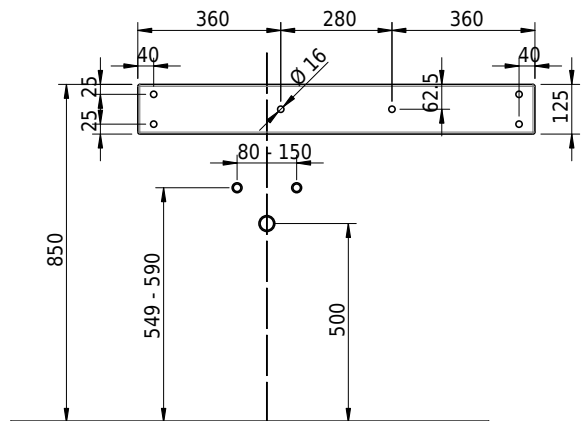

Massskizze

Schmidlin LOTUS Wandbecken

100 x 45 x 12.5 cm

ohne Überlauf, inkl. Befestigungzubehör

Artikel-Nr.: 2017-0001 SGVSB-Nr.: 217444.242

Optionen

- Farbklasse: I,II,III,IV,V [FA0_ _]
- GLASUR PLUS [OV01]
- Löcher für 3-Loch Armatur [WT_ALS01]
- Lochbohrung für Schmidlin Seifenspender [SSP02]
- Runde Lochbohrung nach Mass [WT_ALS02]
- Schmidlin Kosmetiktuchspender [KTS_ _]
- Spezialanfertigung
- Lochbohrung für Steckdose [STP_ _]

Zubehör

- Schmidlin Seifenspender
- Verstärkungsflansch für Armaturenmontage

Ab- und Überlaufgarnituren

- Schaftventil 1¼, inkl. Deckel verchromt, nicht verschliessbar
- Schmidlin Schaftventil 1 1/4", inkl. Deckel alpinweiss matt, emailliert, nicht verschliessbar
- Schmidlin Schaftventil 1 1/4", inkl. Deckel emailliert, nicht verschliessbar
- Schmidlin Schaftventil 1 1/4", inkl. Deckel emailliert, übrige Farben, nicht verschliessbar