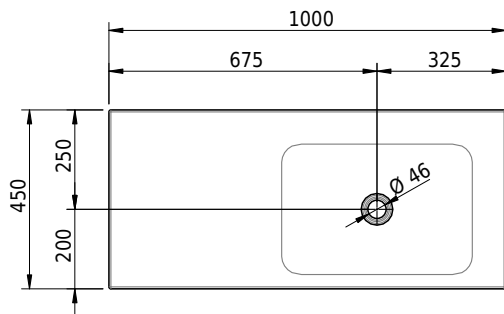

Massskizze

Schmidlin LOTUS Wandbecken

100 x 45 x 12.5 cm

ohne Überlauf, inkl. Befestigungzubehör

Artikel-Nr.: 2017-0001 SGVSB-Nr.: 217444.242

Optionen

- Farbklasse: I,II,III,IV,V [FA0_ _]
- GLASUR PLUS [OV01]
- Löcher für 3-Loch Armatur [WT_ALS01]
- Lochbohrung für Schmidlin Seifenspender [SSP02]
- Runde Lochbohrung nach Mass [WT_ALS02]
- Schmidlin Kosmetiktuchspender [KTS_ _]
- Spezialanfertigung
- Lochbohrung für Steckdose [STP_ _]