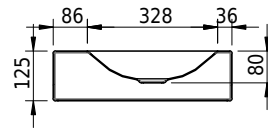

Massskizze

Schmidlin LOTUS Wandbecken

100 x 45 x 12.5 cm

ohne Überlauf, inkl. Befestigungzubehör

Artikel-Nr.: 2017-0001   SGVSB-Nr.: 217444.242

Optionen

- Farbklasse: I,II,III,IV,V [FA0_ _]
- GLASUR PLUS [OV01]
- Löcher für 3-Loch Armatur [WT_ALS01]
- Lochbohrung für Schmidlin Seifenspender [SSP02]
- Runde Lochbohrung nach Mass [WT_ALS02]
- Schmidlin Kosmetiktuchspender [KTS_ _]
- Spezialanfertigung
- Lochbohrung für Steckdose [STP_ _]

Zubehör

- Schmidlin Seifenspender
- Verstärkungsflansch für Armaturenmontage

Ab- und Überlaufgarnituren

- Schaftventil 1¼, inkl. Deckel verchromt, nicht verschliessbar
- Schmidlin Schaftventil 1 1/4", inkl. Deckel alpinweiss matt, emailliert, nicht verschliessbar
- Schmidlin Schaftventil 1 1/4", inkl. Deckel emailliert, nicht verschliessbar
- Schmidlin Schaftventil 1 1/4", inkl. Deckel emailliert, übrige Farben, nicht verschliessbar