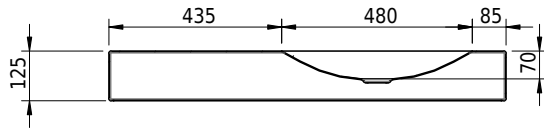

# Schmidlin LOTUS Wandbecken

100 x 45 x 12.5 cm

ohne Überlauf, inkl. Befestigungzubehör

Artikel-Nr.: 2017-0001    SGVSB-Nr.: 217444.242