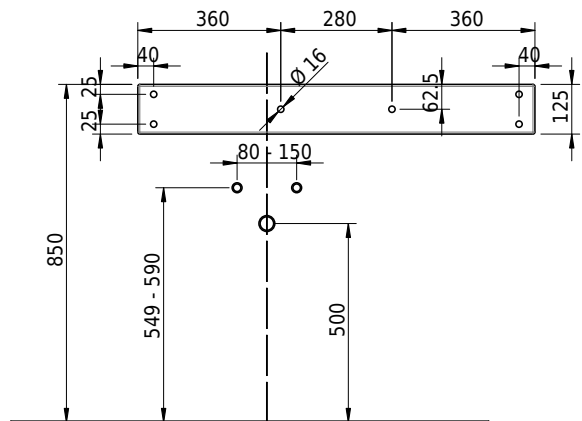

Massskizze

Schmidlin LOTUS Wandbecken

100 x 45 x 12.5 cm

ohne Überlauf, inkl. Befestigungzubehör

Artikel-Nr.: 2017-0001 SGVSB-Nr.: 217444.242

Optionen

- Farbklasse: I,II,III,IV,V [FA0_ _]
- GLASUR PLUS [OV01]
- Löcher für 3-Loch Armatur [WT_ALS01]
- Lochbohrung für Schmidlin Seifenspender [SSP02]
- Runde Lochbohrung nach Mass [WT_ALS02]
- Schmidlin Kosmetiktuchspender [KTS_ _]
- Spezialanfertigung
- Lochbohrung für Steckdose [STP_ _]

Zubehör

- Schmidlin Seifenspender
- Verstärkungsflansch für Armaturenmontage

Ab- und Überlaufgarnituren

- Schaftventil 1¼, inkl. Deckel verchromt, nicht verschliessbar
- Schmidlin Schaftventil 1 1/4", inkl. Deckel alpinweiss matt, emailliert, nicht verschliessbar
- Schmidlin Schaftventil 1 1/4", inkl. Deckel emailliert, nicht verschliessbar
- Schmidlin Schaftventil 1 1/4", inkl. Deckel emailliert, übrige Farben, nicht verschliessbar