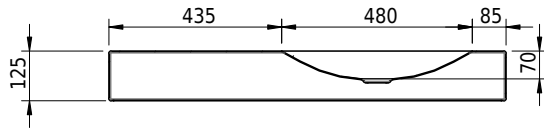

Massskizze

Schmidlin LOTUS Wandbecken

100 x 45 x 12.5 cm

ohne Überlauf, inkl. Befestigungzubehör

Artikel-Nr.: 2017-0001 SGVSB-Nr.: 217444.242

Optionen

- Farbklasse: I,II,III,IV,V [FA0_ _]
- GLASUR PLUS [OV01]
- Löcher für 3-Loch Armatur [WT_ALS01]
- Lochbohrung für Schmidlin Seifenspender [SSP02]
- Runde Lochbohrung nach Mass [WT_ALS02]
- Schmidlin Kosmetiktuchspender [KTS_ _]
- Spezialanfertigung
- Lochbohrung für Steckdose [STP_ _]

Zubehör

- Schmidlin Seifenspender
- Verstärkungsflansch für Armaturenmontage

Ab- und Überlaufgarnituren

- Schaftventil 1¼, inkl. Deckel verchromt, nicht verschliessbar
- Schmidlin Schaftventil 1 1/4", inkl. Deckel alpinweiss matt, emailliert, nicht verschliessbar
- Schmidlin Schaftventil 1 1/4", inkl. Deckel emailliert, nicht verschliessbar
- Schmidlin Schaftventil 1 1/4", inkl. Deckel emailliert, übrige Farben, nicht verschliessbar