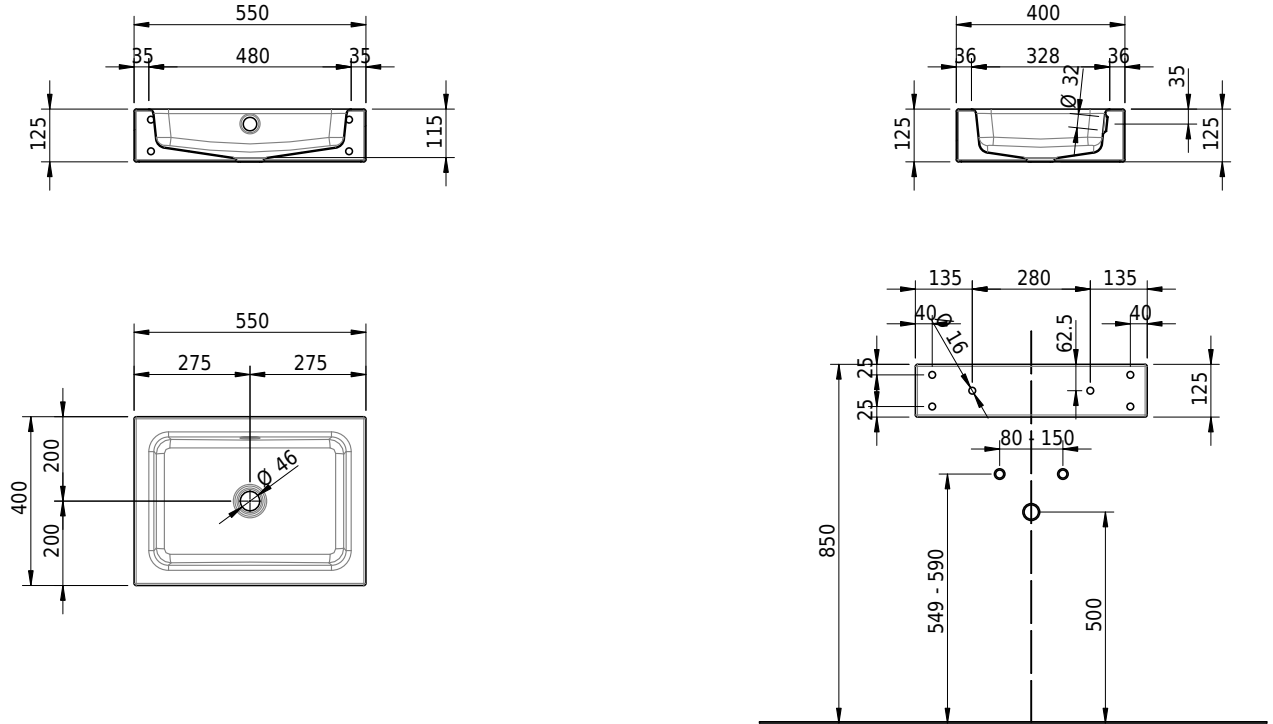

# Schmidlin MERO Wandbecken

55 x 40 x 12.5 cm

mit Überlauf, inkl. Befestigungszubehör, inkl. Überlaufgarnitur verchromt<br/>

Artikel-Nr.: 2016-0001    SGVSB-Nr.: 217494.242