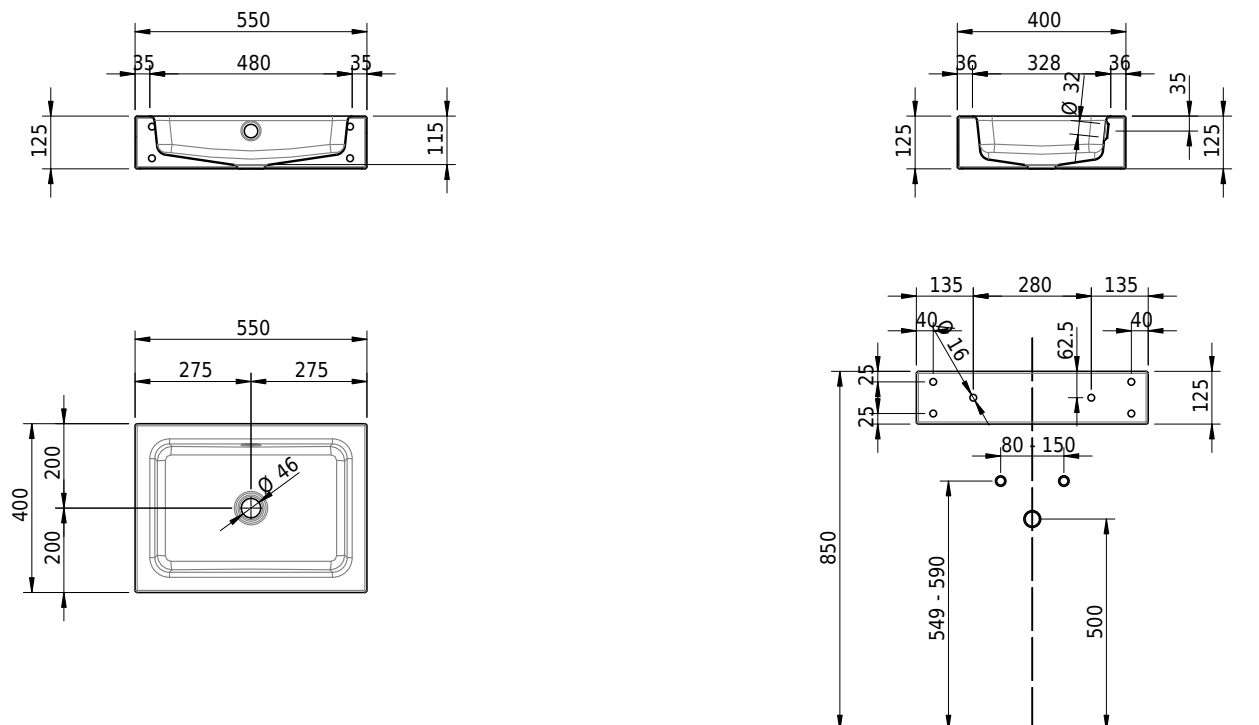

# Schmidlin MERO Wandbecken

55 x 40 x 12.5 cm

mit Überlauf, inkl. Befestigungzubehör, inkl. Überlaufgarnitur verchromt<br/>

Artikel-Nr.: 2016-0001    SGVSB-Nr.: 217494.242