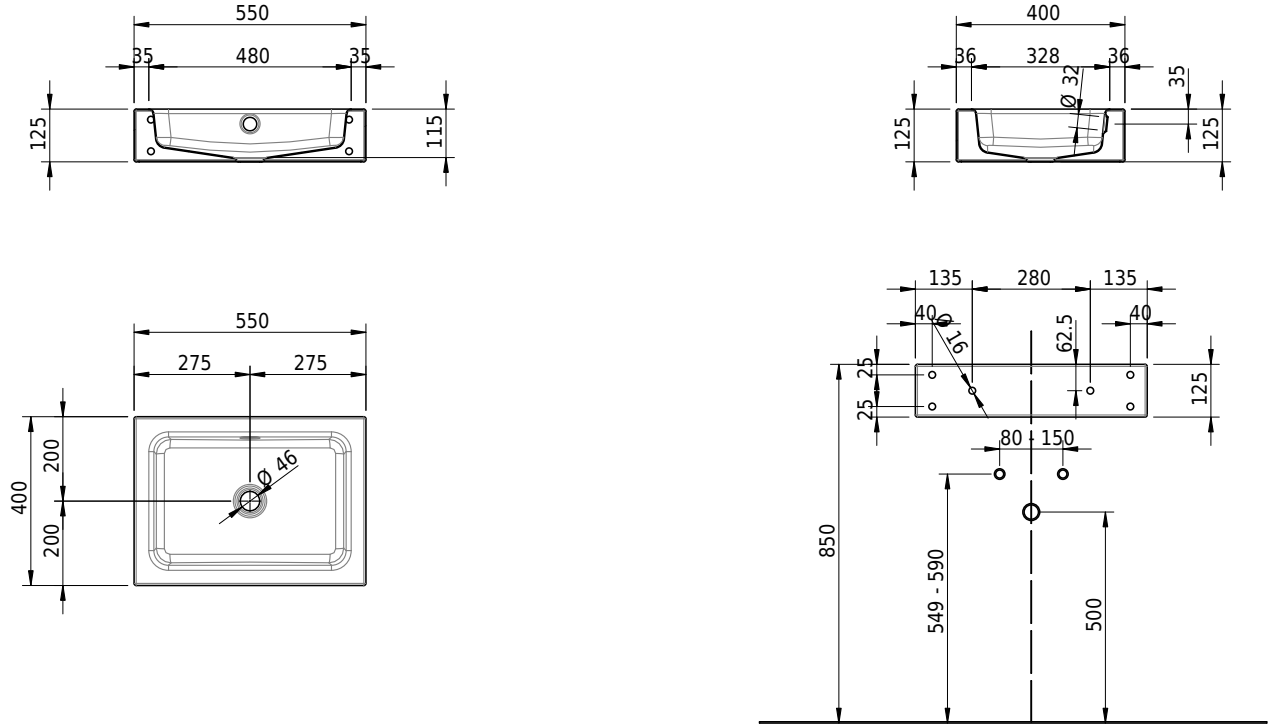

Massskizze

Schmidlin MERO Wandbecken

55 x 40 x 12.5 cm

mit Überlauf, inkl. Befestigungzubehör, inkl. Überlaufgarnitur verchromt

Artikel-Nr.: 2016-0001 SGVSB-Nr.: 217494.242

Optionen

- Farbklasse: I,II,III,IV,V [FA0_ _ _]
- Ohne Überlaufloch [UL0]
- GLASUR PLUS [OV01]
- Lochbohrung für Schmidlin Seifenspende [SSP02]
- Spezialanfertigung
- Schmidlin GreenSteel