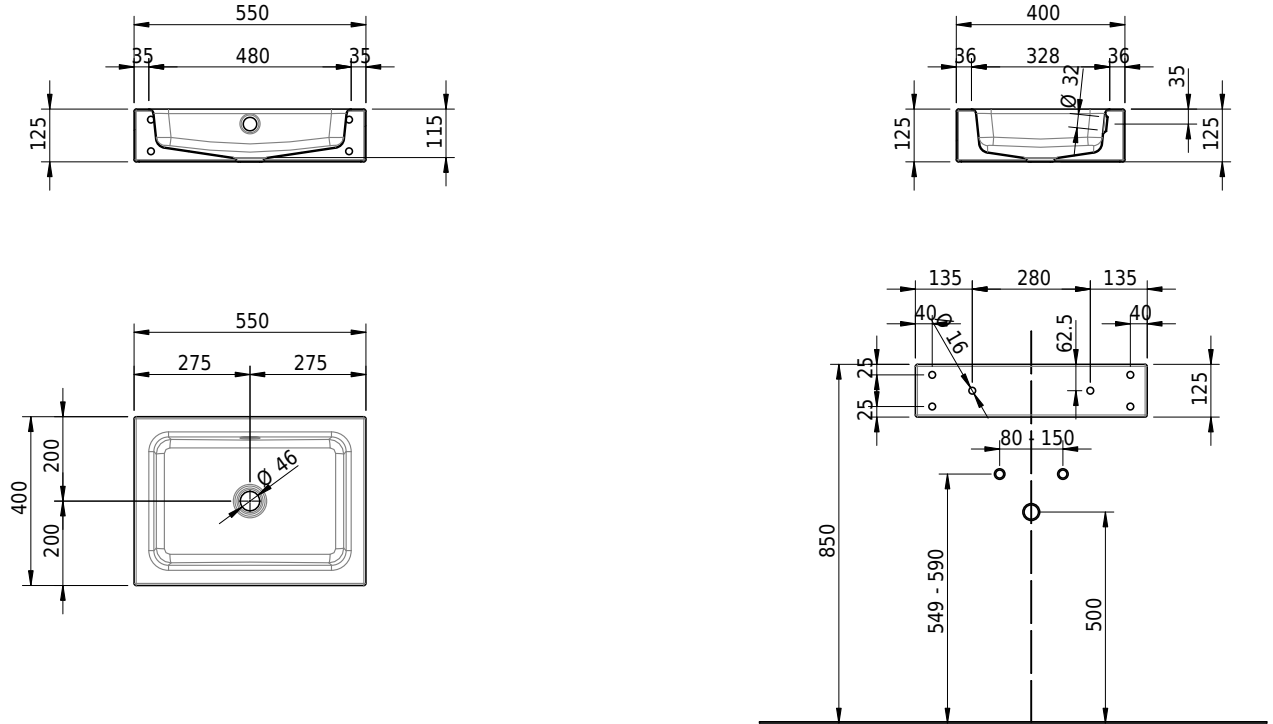

Massskizze

Schmidlin MERO Wandbecken

55 x 40 x 12.5 cm

mit Überlauf, inkl. Befestigungszubehör, inkl. Überlaufgarnitur verchromt

Artikel-Nr.: 2016-0001   SGVSB-Nr.: 217494.242

Optionen

- Farbklasse: I,II,III,IV,V [FA0_ _ _]
- Ohne Überlaufloch [UL0]
- GLASUR PLUS [OV01]
- Lochbohrung für Schmidlin Seifenspende [SSP02]
- Spezialanfertigung
- Schmidlin GreenSteel

Zubehör

Ab- und Überlaufgarnituren

- Schmidlin Pushventil, inkl. Deckel, verchromt, verschliessbar