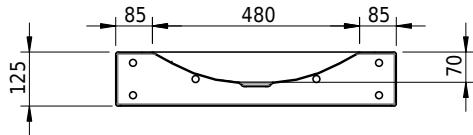

Massskizze

Schmidlin LOTUS Wandbecken

65 x 40 x 12.5 cm

ohne Überlauf, inkl. Befestigungzubehör

Artikel-Nr.: 2015-0001 SGVSB-Nr.: 217397.242

Optionen

- Farbklasse: I,II,III,IV,V [FA0_ _]
- GLASUR PLUS [OV01]
- Lochbohrung für Schmidlin Seifenspender [SSP02]
- Schmidlin Kosmetiktuchspender [KTS_ _]
- Spezialanfertigung
- Lochbohrung für Steckdose [STP_ _]

Zubehör

- Schmidlin Seifenspender
- Verstärkungsflansch für Armaturenmontage

Ab- und Überlaufgarnituren

- Schaftventil 1¼, inkl. Deckel verchromt, nicht verschliessbar
- Schmidlin Schaftventil 1 1/4", inkl. Deckel alpinweiss matt, emailliert, nicht verschliessbar
- Schmidlin Schaftventil 1 1/4", inkl. Deckel emailliert, nicht verschliessbar
- Schmidlin Schaftventil 1 1/4", inkl. Deckel emailliert, übrige Farben, nicht verschliessbar