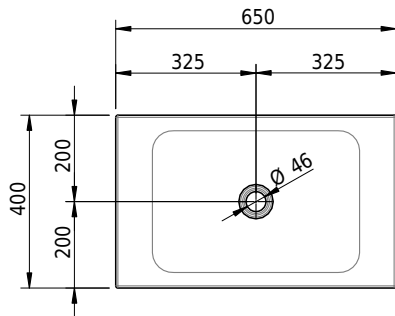

Massskizze

Schmidlin LOTUS Wandbecken

65 x 40 x 12.5 cm

ohne Überlauf, inkl. Befestigungzubehör

Artikel-Nr.: 2015-0001 SGVSB-Nr.: 217397.242

Optionen

- Farbklasse: I,II,III,IV,V [FA0_ _]
- GLASUR PLUS [OV01]
- Lochbohrung für Schmidlin Seifenspender [SSP02]
- Schmidlin Kosmetiktuchspender [KTS_ _]
- Spezialanfertigung
- Lochbohrung für Steckdose [STP_ _]