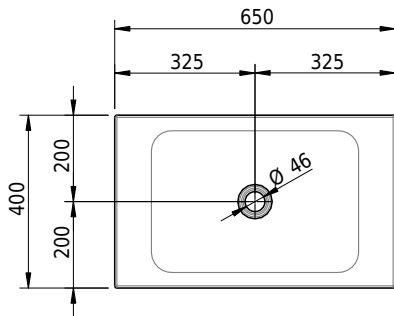

Massskizze

Schmidlin LOTUS Wandbecken

65 x 40 x 12.5 cm

ohne Überlauf, inkl. Befestigungzubehör

Artikel-Nr.: 2015-0001 SGVSB-Nr.: 217397.242

Optionen

- Farbklasse: I,II,III,IV,V [FA0_ _]
- GLASUR PLUS [OV01]
- Lochbohrung für Schmidlin Seifenspender [SSP02]
- Schmidlin Kosmetiktuchspender [KTS_ _]
- Spezialanfertigung
- Lochbohrung für Steckdose [STP_ _]