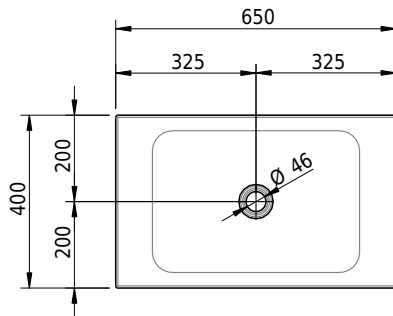

Massskizze

Schmidlin LOTUS Wandbecken

65 x 40 x 12.5 cm

ohne Überlauf, inkl. Befestigungzubehör

Artikel-Nr.: 2015-0001 SGVSB-Nr.: 217397.242

Optionen

- Farbklasse: I,II,III,IV,V [FA0_ _]
- GLASUR PLUS [OV01]
- Lochbohrung für Schmidlin Seifenspender [SSP02]
- Schmidlin Kosmetiktuchspender [KTS_ _]
- Spezialanfertigung
- Lochbohrung für Steckdose [STP_ _]