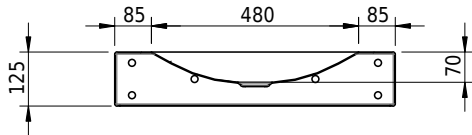

Massskizze

Schmidlin LOTUS Wandbecken

65 x 40 x 12.5 cm

ohne Überlauf, inkl. Befestigungzubehör

Artikel-Nr.: 2015-0001 SGVSB-Nr.: 217397.242

Optionen

- Farbklasse: I,II,III,IV,V [FA0_ _]
- GLASUR PLUS [OV01]
- Lochbohrung für Schmidlin Seifenspender [SSP02]
- Schmidlin Kosmetiktuchspender [KTS_ _]
- Spezialanfertigung
- Lochbohrung für Steckdose [STP_ _]

Zubehör

- Schmidlin Seifenspender
- Verstärkungsflansch für Armaturenmontage

Ab- und Überlaufgarnituren

- Schaftventil 1¼, inkl. Deckel verchromt, nicht verschliessbar
- Schmidlin Schaftventil 1 1/4", inkl. Deckel alpinweiss matt, emailliert, nicht verschliessbar
- Schmidlin Schaftventil 1 1/4", inkl. Deckel emailliert, nicht verschliessbar
- Schmidlin Schaftventil 1 1/4", inkl. Deckel emailliert, übrige Farben, nicht verschliessbar