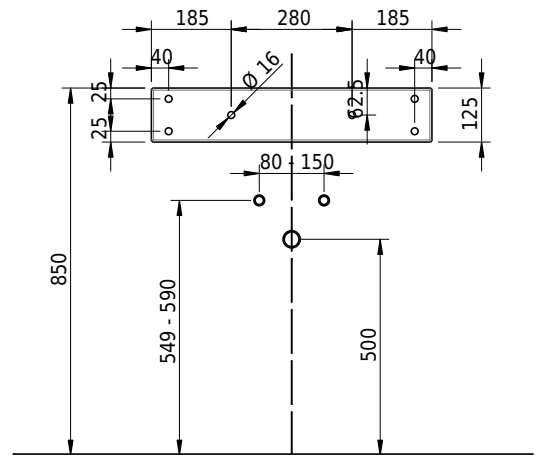

Massskizze

Schmidlin LOTUS Wandbecken

65 x 40 x 12.5 cm

ohne Überlauf, inkl. Befestigungzubehör

Artikel-Nr.: 2015-0001 SGVSB-Nr.: 217397.242

Optionen

- Farbklasse: I,II,III,IV,V [FA0_ _]
- GLASUR PLUS [OV01]
- Lochbohrung für Schmidlin Seifenspender [SSP02]
- Schmidlin Kosmetiktuchspender [KTS_ _]
- Spezialanfertigung
- Lochbohrung für Steckdose [STP_ _]

Zubehör

- Schmidlin Seifenspender
- Verstärkungsflansch für Armaturenmontage

Ab- und Überlaufgarnituren

- Schaftventil 1¼, inkl. Deckel verchromt, nicht verschliessbar
- Schmidlin Schaftventil 1 1/4", inkl. Deckel alpinweiss matt, emailliert, nicht verschliessbar
- Schmidlin Schaftventil 1 1/4", inkl. Deckel emailliert, nicht verschliessbar
- Schmidlin Schaftventil 1 1/4", inkl. Deckel emailliert, übrige Farben, nicht verschliessbar