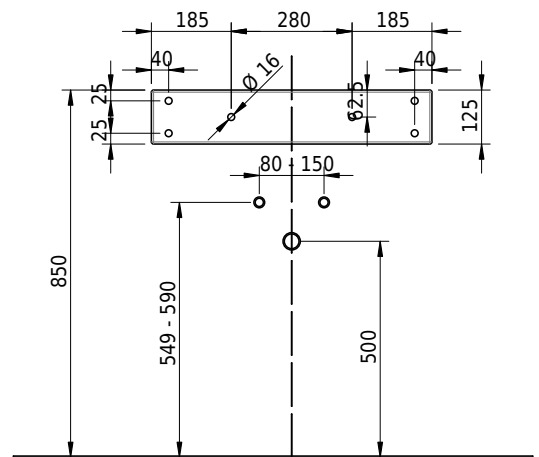

Massskizze

Schmidlin LOTUS Wandbecken

65 x 40 x 12.5 cm

ohne Überlauf, inkl. Befestigungzubehör

Artikel-Nr.: 2015-0001 SGVSB-Nr.: 217397.242

Optionen

- Farbklasse: I,II,III,IV,V [FA0_ _]
- GLASUR PLUS [OV01]
- Lochbohrung für Schmidlin Seifenspender [SSP02]
- Schmidlin Kosmetiktuchspender [KTS_ _]
- Spezialanfertigung
- Lochbohrung für Steckdose [STP_ _]

Zubehör

- Schmidlin Seifenspender
- Verstärkungsflansch für Armaturenmontage

Ab- und Überlaufgarnituren

- Schaftventil 1¼, inkl. Deckel verchromt, nicht verschliessbar
- Schmidlin Schaftventil 1 1/4", inkl. Deckel alpinweiss matt, emailliert, nicht verschliessbar
- Schmidlin Schaftventil 1 1/4", inkl. Deckel emailliert, nicht verschliessbar
- Schmidlin Schaftventil 1 1/4", inkl. Deckel emailliert, übrige Farben, nicht verschliessbar