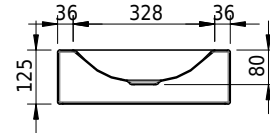

Massskizze

Schmidlin LOTUS Wandbecken

65 x 40 x 12.5 cm

ohne Überlauf, inkl. Befestigungzubehör

Artikel-Nr.: 2015-0001 SGVSB-Nr.: 217397.242

Optionen

- Farbklasse: I,II,III,IV,V [FA0_ _]
- GLASUR PLUS [OV01]
- Lochbohrung für Schmidlin Seifenspender [SSP02]
- Schmidlin Kosmetiktuchspender [KTS_ _]
- Spezialanfertigung
- Lochbohrung für Steckdose [STP_ _]