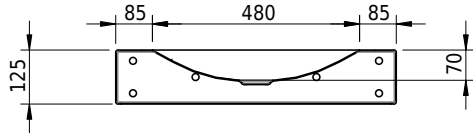

Massskizze

Schmidlin LOTUS Wandbecken

65 x 40 x 12.5 cm

ohne Überlauf, inkl. Befestigungzubehör

Artikel-Nr.: 2015-0001 SGVSB-Nr.: 217397.242

Optionen

- Farbklasse: I,II,III,IV,V [FA0_ _]
- GLASUR PLUS [OV01]
- Lochbohrung für Schmidlin Seifenspender [SSP02]
- Schmidlin Kosmetiktuchspender [KTS_ _]
- Spezialanfertigung
- Lochbohrung für Steckdose [STP_ _]

Zubehör

- Schmidlin Seifenspender
- Verstärkungsflansch für Armaturenmontage

Ab- und Überlaufgarnituren

- Schaftventil 1¼, inkl. Deckel verchromt, nicht verschliessbar
- Schmidlin Schaftventil 1 1/4", inkl. Deckel alpinweiss matt, emailliert, nicht verschliessbar
- Schmidlin Schaftventil 1 1/4", inkl. Deckel emailliert, nicht verschliessbar
- Schmidlin Schaftventil 1 1/4", inkl. Deckel emailliert, übrige Farben, nicht verschliessbar