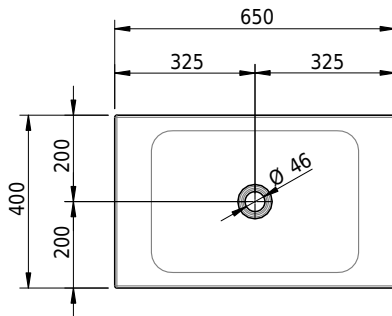

Massskizze

Schmidlin LOTUS Wandbecken

65 x 40 x 12.5 cm

ohne Überlauf, inkl. Befestigungzubehör

Artikel-Nr.: 2015-0001 SGVSB-Nr.: 217397.242

Optionen

- Farbklasse: I,II,III,IV,V [FA0_ _]
- GLASUR PLUS [OV01]
- Lochbohrung für Schmidlin Seifenspender [SSP02]
- Schmidlin Kosmetiktuchspender [KTS_ _]
- Spezialanfertigung
- Lochbohrung für Steckdose [STP_ _]