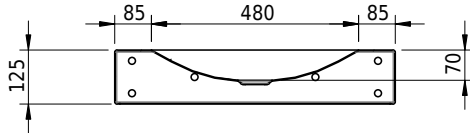

Massskizze

Schmidlin LOTUS Wandbecken

65 x 40 x 12.5 cm

ohne Überlauf, inkl. Befestigungzubehör

Artikel-Nr.: 2015-0001 SGVSB-Nr.: 217397.242

Optionen

- Farbklasse: I,II,III,IV,V [FA0_ _]
- GLASUR PLUS [OV01]
- Lochbohrung für Schmidlin Seifenspender [SSP02]
- Schmidlin Kosmetiktuchspender [KTS_ _]
- Spezialanfertigung
- Lochbohrung für Steckdose [STP_ _]

Zubehör

- Schmidlin Seifenspender
- Verstärkungsflansch für Armaturenmontage

Ab- und Überlaufgarnituren

- Schaftventil 1¼, inkl. Deckel verchromt, nicht verschliessbar
- Schmidlin Schaftventil 1 1/4", inkl. Deckel alpinweiss matt, emailliert, nicht verschliessbar
- Schmidlin Schaftventil 1 1/4", inkl. Deckel emailliert, nicht verschliessbar
- Schmidlin Schaftventil 1 1/4", inkl. Deckel emailliert, übrige Farben, nicht verschliessbar