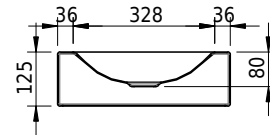

Massskizze

Schmidlin LOTUS Wandbecken

65 x 40 x 12.5 cm

ohne Überlauf, inkl. Befestigungzubehör

Artikel-Nr.: 2015-0001 SGVSB-Nr.: 217397.242

Optionen

- Farbklasse: I,II,III,IV,V [FA0_ _]
- GLASUR PLUS [OV01]
- Lochbohrung für Schmidlin Seifenspender [SSP02]
- Schmidlin Kosmetiktuchspender [KTS_ _]
- Spezialanfertigung
- Lochbohrung für Steckdose [STP_ _]