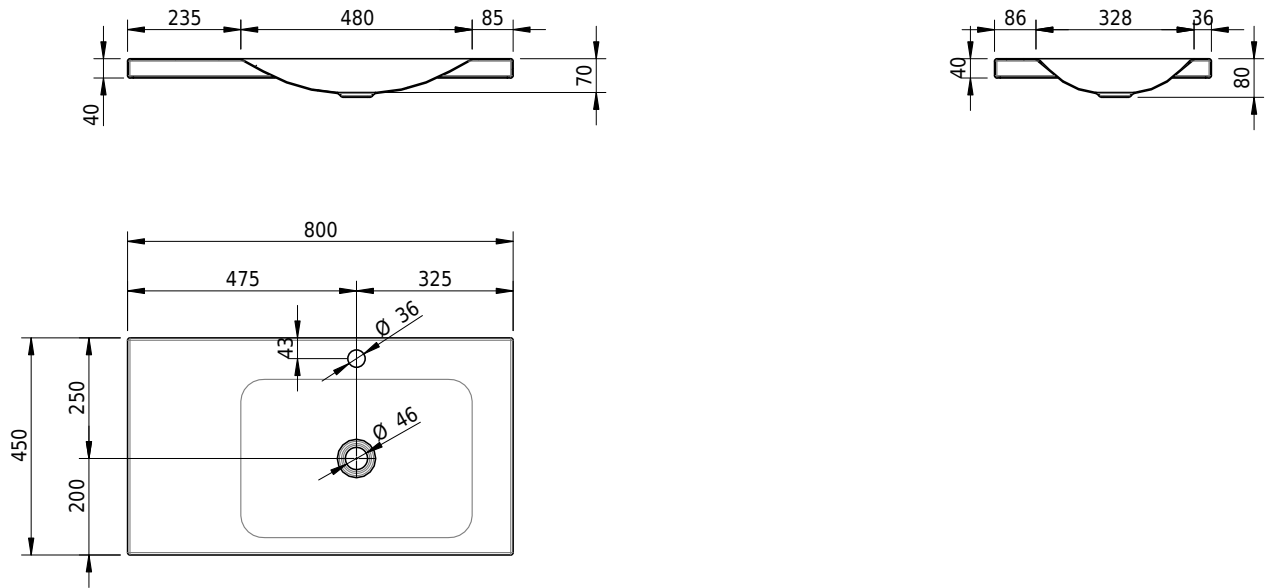

Massskizze

Schmidlin LOTUS Aufsatzbecken

80 x 45 x 4 cm

ohne Überlauf, inkl. Befestigungzubehör

Artikel-Nr.: 2014-0002 SGVSB-Nr.: 217390.241

Optionen

- Farbklasse: I,II,III,IV,V [FA0_ _ _]
- GLASUR PLUS [OV01]
- Löcher für 3-Loch Armatur [WT_ALS01]
- Lochbohrung für Schmidlin Seifenspender [SSP02]
- Runde Lochbohrung nach Mass [WT_ALS02]
- Spezialanfertigung

Zubehör

- Schmidlin Seifenspender
- Verstärkungsflansch für Armaturenmontage

Ab- und Überlaufgarnituren

- Schaftventil 1 1/4", inkl. Deckel verchromt, nicht verschliessbar
- Schmidlin Schaftventil 1 1/4", inkl. Deckel alpinweiss matt, emailliert, nicht verschliessbar
- Schmidlin Schaftventil 1 1/4", inkl. Deckel emailliert, nicht verschliessbar
- Schmidlin Schaftventil 1 1/4", inkl. Deckel emailliert, übrige Farben, nicht verschliessbar