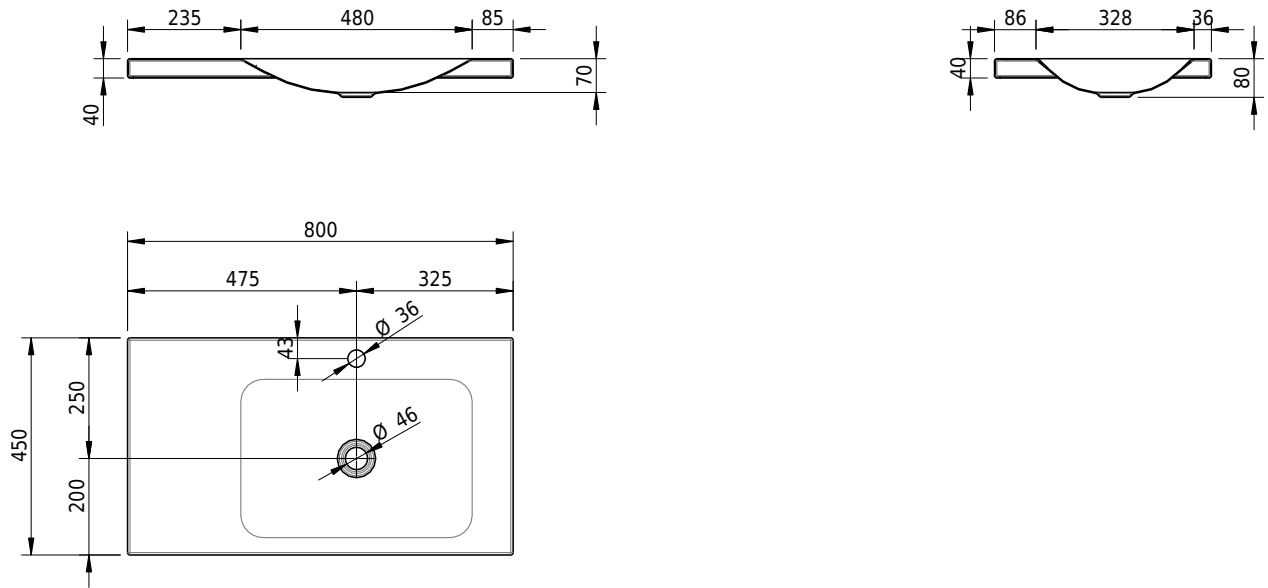

Massskizze

Schmidlin LOTUS Aufsatzbecken

80 x 45 x 4 cm

ohne Überlauf, inkl. Befestigungzubehör

Artikel-Nr.: 2014-0002 SGVSB-Nr.: 217390.241

Optionen

- Farbklasse: I,II,III,IV,V [FA0_ _ _]
- GLASUR PLUS [OV01]
- Löcher für 3-Loch Armatur [WT_ALS01]
- Lochbohrung für Schmidlin Seifenspender [SSP02]
- Runde Lochbohrung nach Mass [WT_ALS02]
- Spezialanfertigung