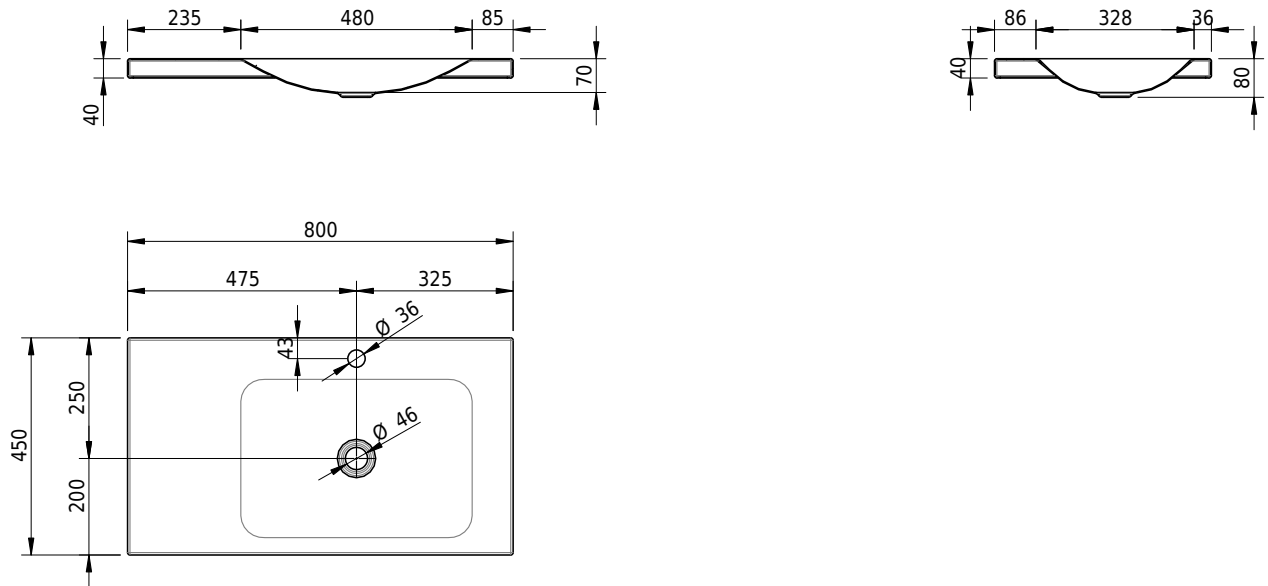

## Massskizze

**Schmidlin LOTUS Aufsatzbecken**

80 x 45 x 4 cm

ohne Überlauf, inkl. Befestigungzubehör

Artikel-Nr.: 2014-0002    SGVSB-Nr.: 217390.241

**Optionen**

- Farbklasse: I,II,III,IV,V [FA0\_ \_ \_]
- GLASUR PLUS [OV01]
- Löcher für 3-Loch Armatur [WT\_ALS01]
- Lochbohrung für Schmidlin Seifenspender [SSP02]
- Runde Lochbohrung nach Mass [WT\_ALS02]
- Spezialanfertigung