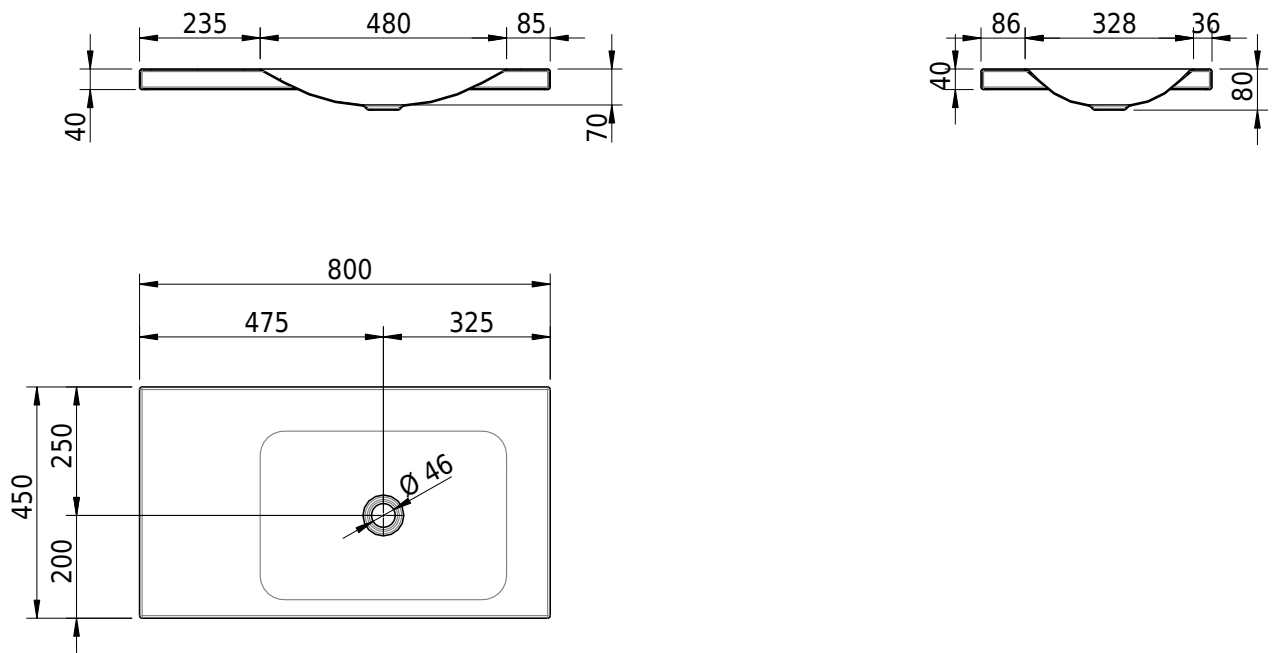

Massskizze

Schmidlin LOTUS Aufsatzbecken

80 x 45 x 4 cm

ohne Überlauf, inkl. Befestigungzubehör

Artikel-Nr.: 2014-0001 SGVSB-Nr.: 217390.242

Optionen

- Farbklasse: I,II,III,IV,V [FA0_ _ _]
- GLASUR PLUS [OV01]
- Löcher für 3-Loch Armatur [WT_ALS01]
- Lochbohrung für Schmidlin Seifenspender [SSP02]
- Runde Lochbohrung nach Mass [WT_ALS02]
- Spezialanfertigung

Zubehör

- Schmidlin Seifenspender
- Verstärkungsflansch für Armaturenmontage

Ab- und Überlaufgarnituren

- Schaftventil 1¼, inkl. Deckel verchromt, nicht verschliessbar
- Schmidlin Schaftventil 1 1/4", inkl. Deckel alpinweiss matt, emailliert, nicht verschliessbar
- Schmidlin Schaftventil 1 1/4", inkl. Deckel emailliert, nicht verschliessbar
- Schmidlin Schaftventil 1 1/4", inkl. Deckel emailliert, übrige Farben, nicht verschliessbar