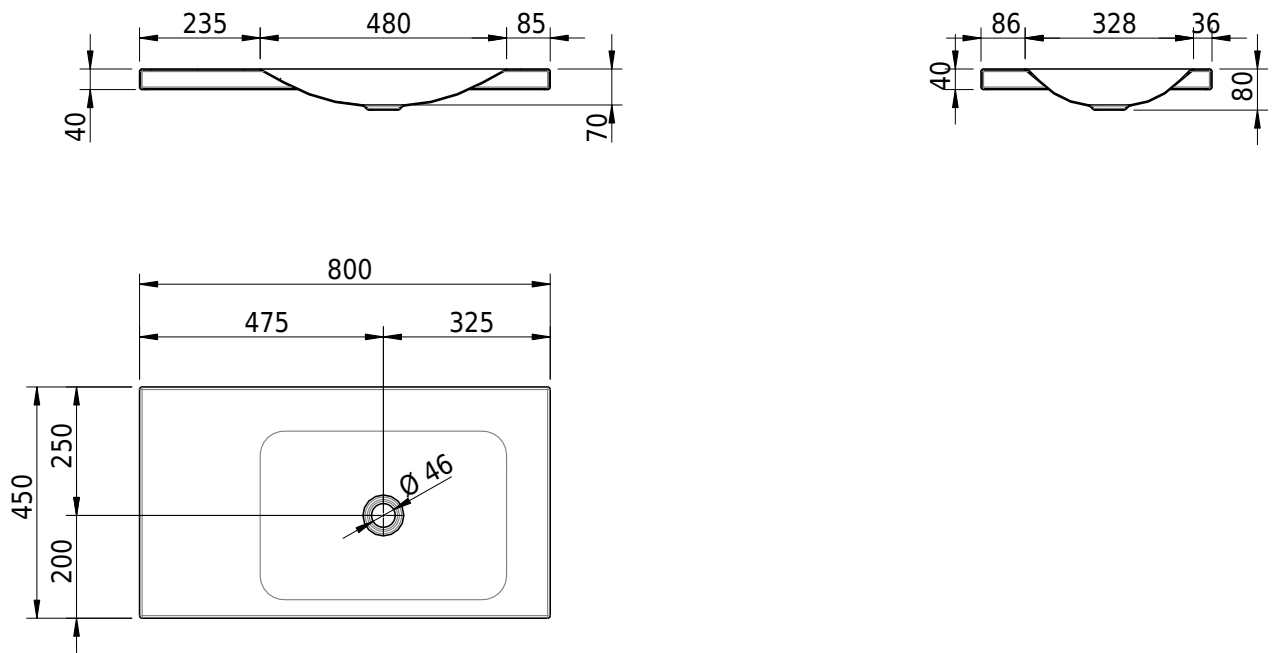

## Massskizze

**Schmidlin LOTUS Aufsatzbecken**

80 x 45 x 4 cm

ohne Überlauf, inkl. Befestigungzubehör

Artikel-Nr.: 2014-0001    SGVSB-Nr.: 217390.242

**Optionen**

- Farbklasse: I,II,III,IV,V [FA0\_ \_ \_]
- GLASUR PLUS [OV01]
- Löcher für 3-Loch Armatur [WT\_ALS01]
- Lochbohrung für Schmidlin Seifenspender [SSP02]
- Runde Lochbohrung nach Mass [WT\_ALS02]
- Spezialanfertigung