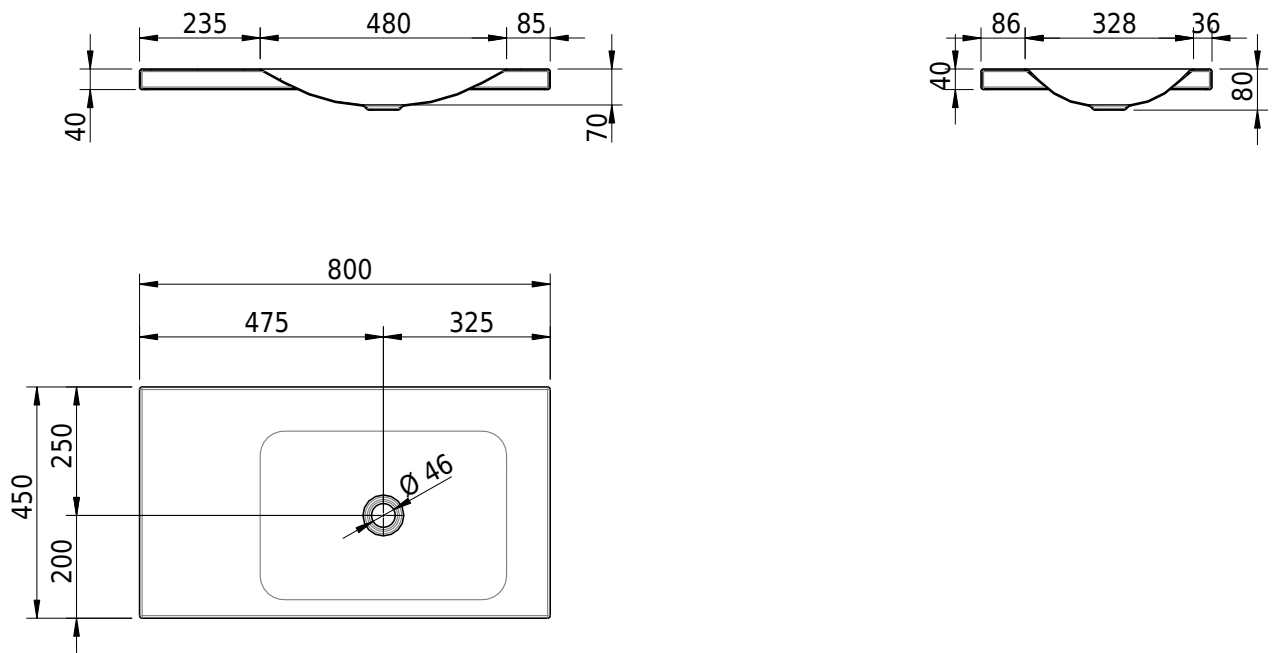

## Massskizze

**Schmidlin LOTUS Aufsatzbecken**

80 x 45 x 4 cm

ohne Überlauf, inkl. Befestigungzubehör

Artikel-Nr.: 2014-0001    SGVSB-Nr.: 217390.242

**Optionen**

- Farbklasse: I,II,III,IV,V [FA0\_ \_]
- GLASUR PLUS [OV01]
- Löcher für 3-Loch Armatur [WT\_ALS01]
- Lochbohrung für Schmidlin Seifenspender [SSP02]
- Runde Lochbohrung nach Mass [WT\_ALS02]
- Spezialanfertigung