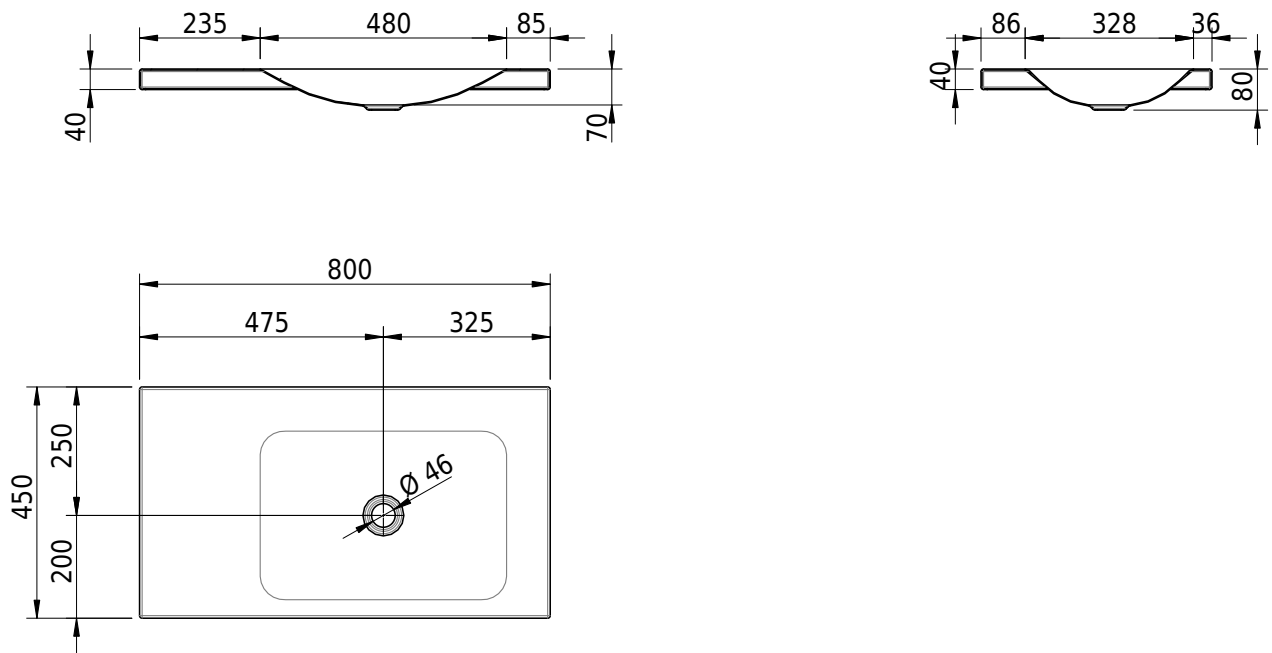

Massskizze

Schmidlin LOTUS Aufsatzbecken

80 x 45 x 4 cm

ohne Überlauf, inkl. Befestigungzubehör

Artikel-Nr.: 2014-0001 SGVSB-Nr.: 217390.242

Optionen

- Farbklasse: I,II,III,IV,V [FA0_ _ _]
- GLASUR PLUS [OV01]
- Löcher für 3-Loch Armatur [WT_ALS01]
- Lochbohrung für Schmidlin Seifenspender [SSP02]
- Runde Lochbohrung nach Mass [WT_ALS02]
- Spezialanfertigung

Zubehör

- Schmidlin Seifenspender
- Verstärkungsflansch für Armaturenmontage

Ab- und Überlaufgarnituren

- Schaftventil 1¼", inkl. Deckel verchromt, nicht verschliessbar
- Schmidlin Schaftventil 1 1/4", inkl. Deckel alpinweiss matt, emailliert, nicht verschliessbar
- Schmidlin Schaftventil 1 1/4", inkl. Deckel emailliert, nicht verschliessbar
- Schmidlin Schaftventil 1 1/4", inkl. Deckel emailliert, übrige Farben, nicht verschliessbar