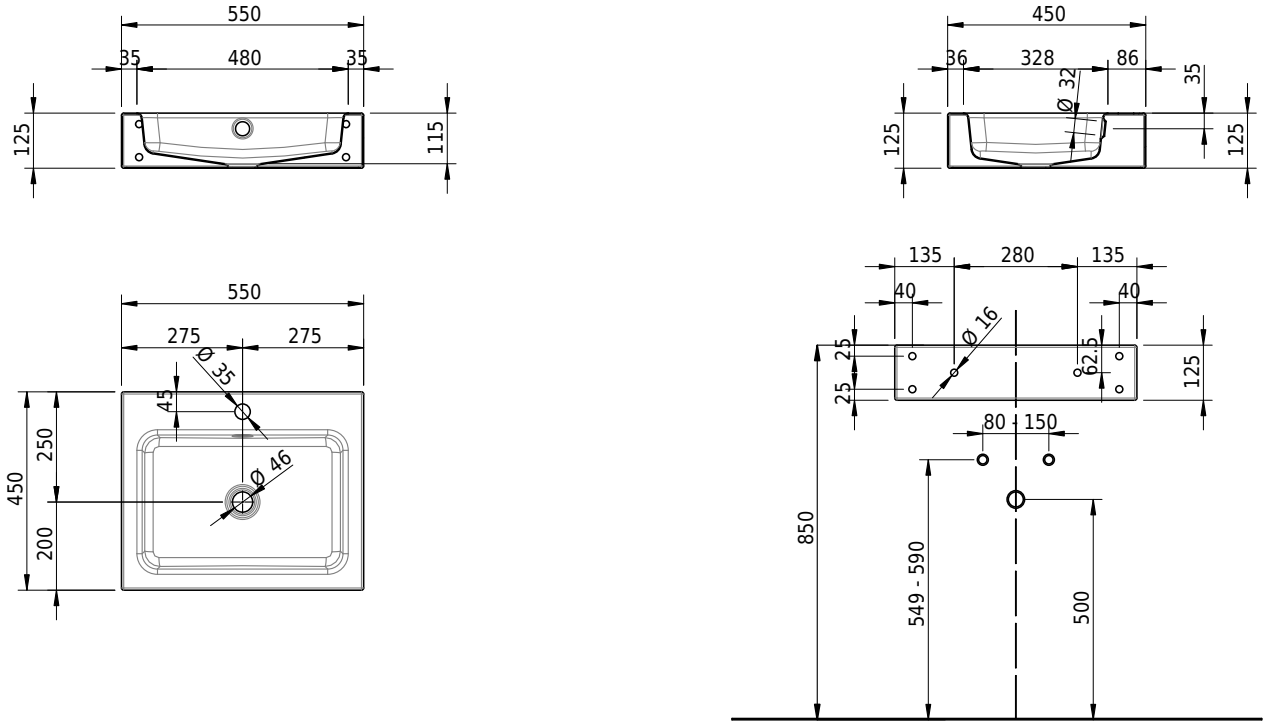

Massskizze

Schmidlin MERO Wandbecken

55 x 45 x 12.5 cm

mit Überlauf, inkl. Befestigungzubehör, inkl. Überlaufgarnitur verchromt

Artikel-Nr.: 2013-0002 SGVSB-Nr.: 217508.241

Optionen

- Farbklasse: I,II,III,IV,V [FA0_ _]
- Ohne Überlaufloch [UL0]
- GLASUR PLUS [OV01]
- Löcher für 3-Loch Armatur [WT_ALS01]
- Lochbohrung für Schmidlin Seifenspender [SSP02]
- Runde Lochbohrung nach Mass [WT_ALS02]
- Spezialanfertigung
- Lochbohrung für Steckdose [STP_ _]
- Schmidlin GreenSteel