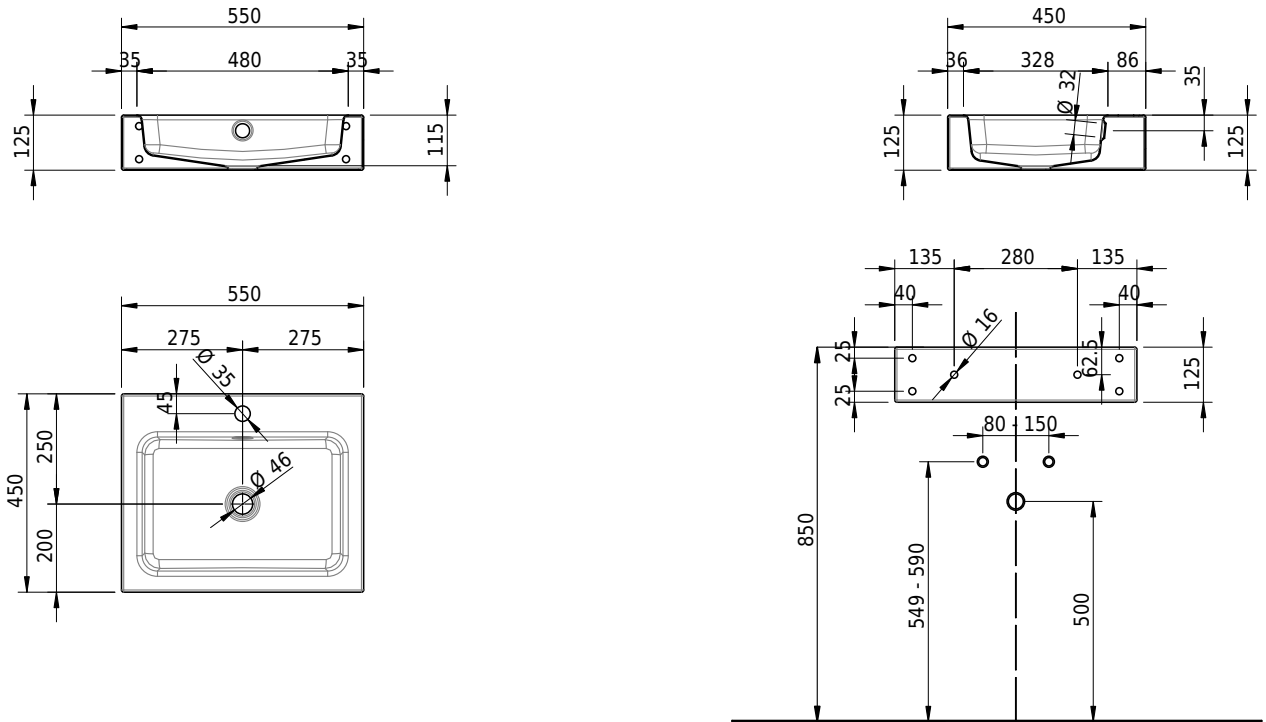

# Schmidlin MERO Wandbecken

55 x 45 x 12.5 cm

mit Überlauf, inkl. Befestigungzubehör, inkl. Überlaufgarnitur verchromt<br/>

Artikel-Nr.: 2013-0002    SGVSB-Nr.: 217508.241