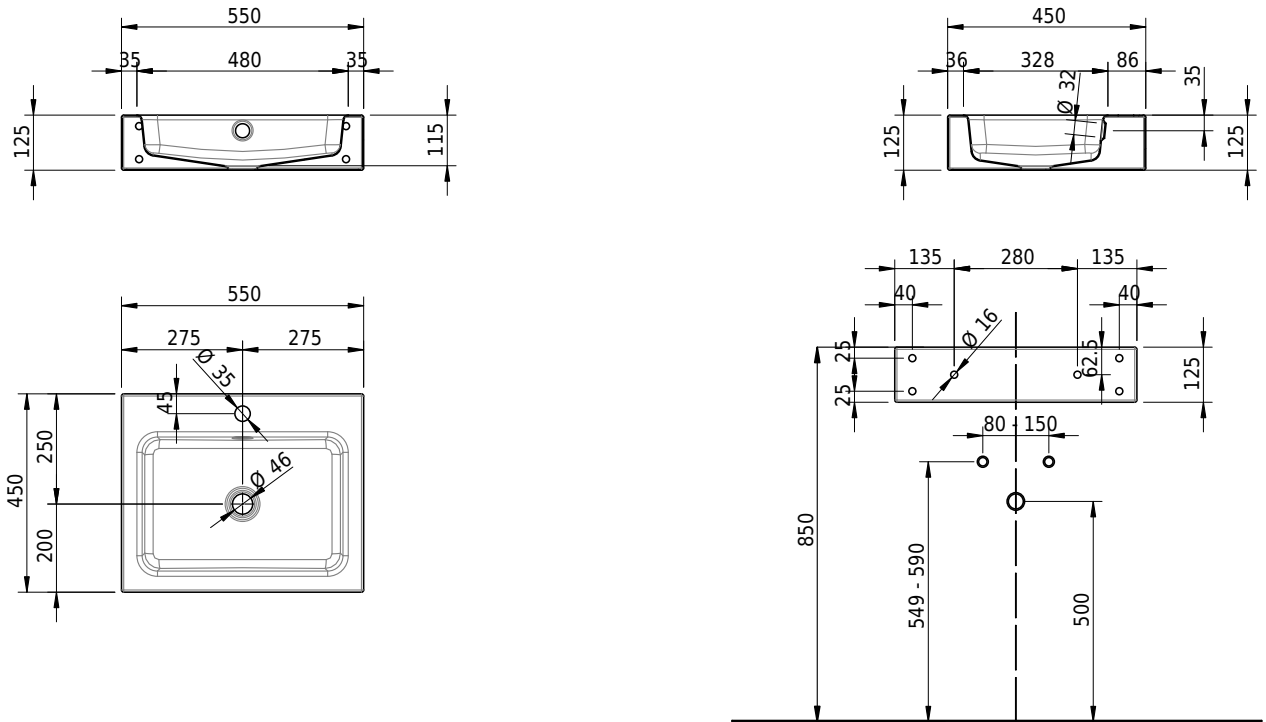

Massskizze

Schmidlin MERO Wandbecken

55 x 45 x 12.5 cm

mit Überlauf, inkl. Befestigungzubehör, inkl. Überlaufgarnitur verchromt

Artikel-Nr.: 2013-0002 SGVSB-Nr.: 217508.241

Optionen

- Farbklasse: I,II,III,IV,V [FA0_ _]
- Ohne Überlaufloch [UL0]
- GLASUR PLUS [OV01]
- Löcher für 3-Loch Armatur [WT_ALS01]
- Lochbohrung für Schmidlin Seifenspender [SSP02]
- Runde Lochbohrung nach Mass [WT_ALS02]
- Spezialanfertigung
- Lochbohrung für Steckdose [STP_ _]
- Schmidlin GreenSteel