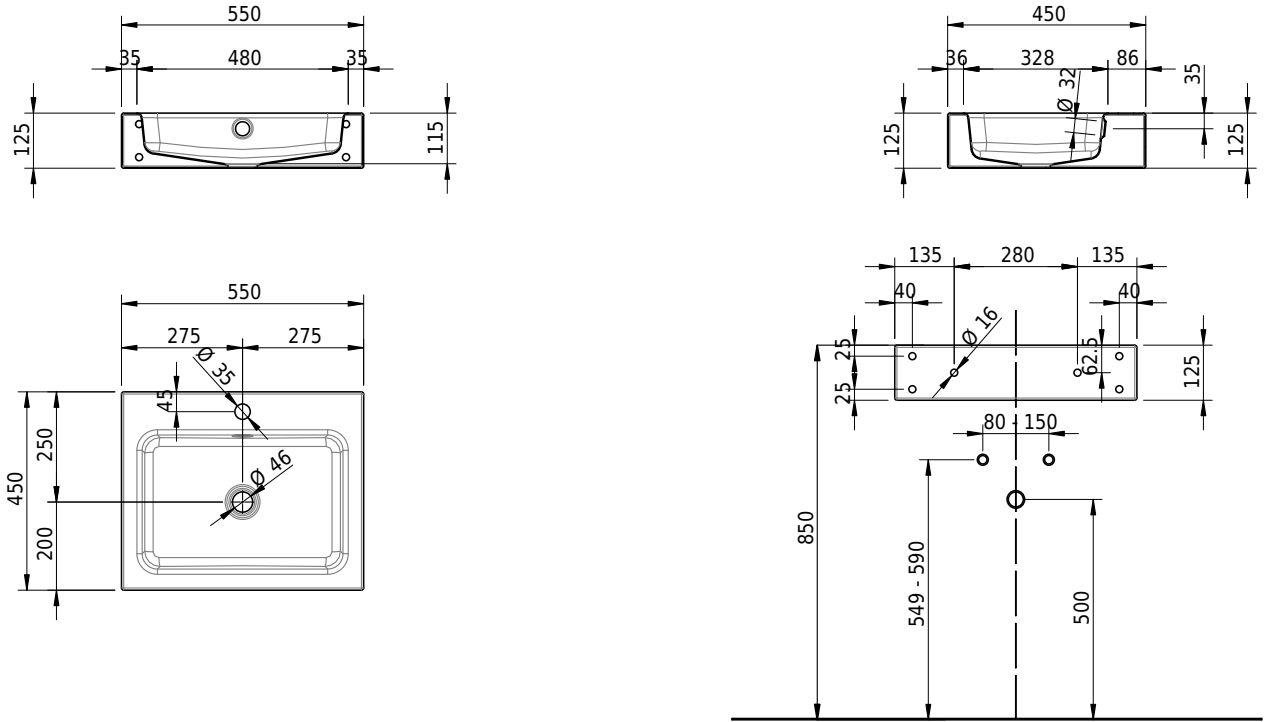

# Schmidlin MERO Wandbecken

55 x 45 x 12.5 cm

mit Überlauf, inkl. Befestigungzubehör, inkl. Überlaufgarnitur verchromt<br/>

Artikel-Nr.: 2013-0002    SGVSB-Nr.: 217508.241