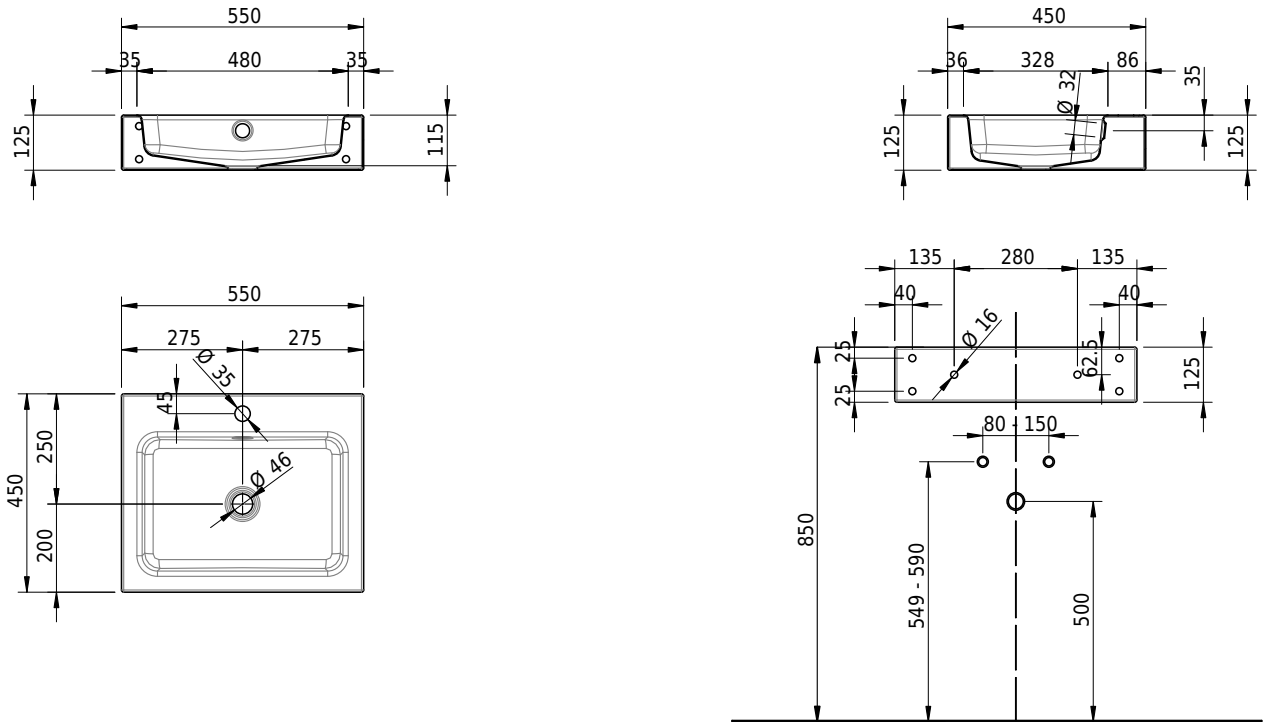

Massskizze

Schmidlin MERO Wandbecken

55 x 45 x 12.5 cm

mit Überlauf, inkl. Befestigungzubehör, inkl. Überlaufgarnitur verchromt

Artikel-Nr.: 2013-0002 SGVSB-Nr.: 217508.241

Optionen

- Farbklasse: I,II,III,IV,V [FA0_ _]
- Ohne Überlaufloch [UL0]
- GLASUR PLUS [OV01]
- Löcher für 3-Loch Armatur [WT_ALS01]
- Lochbohrung für Schmidlin Seifenspender [SSP02]
- Runde Lochbohrung nach Mass [WT_ALS02]
- Spezialanfertigung
- Lochbohrung für Steckdose [STP_ _]
- Schmidlin GreenSteel