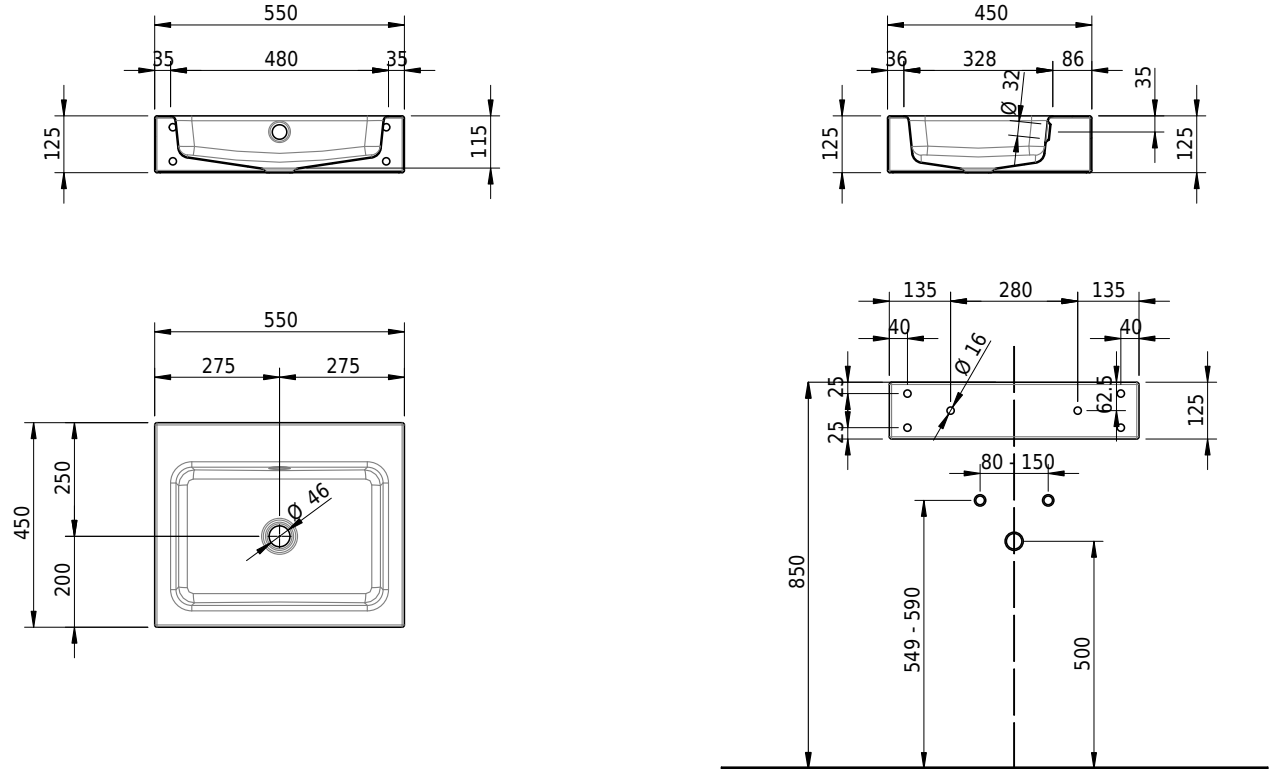

Massskizze

Schmidlin MERO Wandbecken

55 x 45 x 12.5 cm

mit Überlauf, inkl. Befestigungszubehör, inkl. Überlaufgarnitur verchromt

Artikel-Nr.: 2013-0001 SGVSB-Nr.: 217508.242

Optionen

- Farbklasse: I,II,III,IV,V [FA0_ _]
- Ohne Überlaufloch [UL0]
- GLASUR PLUS [OV01]
- Löcher für 3-Loch Armatur [WT_ALS01]
- Lochbohrung für Schmidlin Seifenspender [SSP02]
- Runde Lochbohrung nach Mass [WT_ALS02]
- Schmidlin GreenSteel