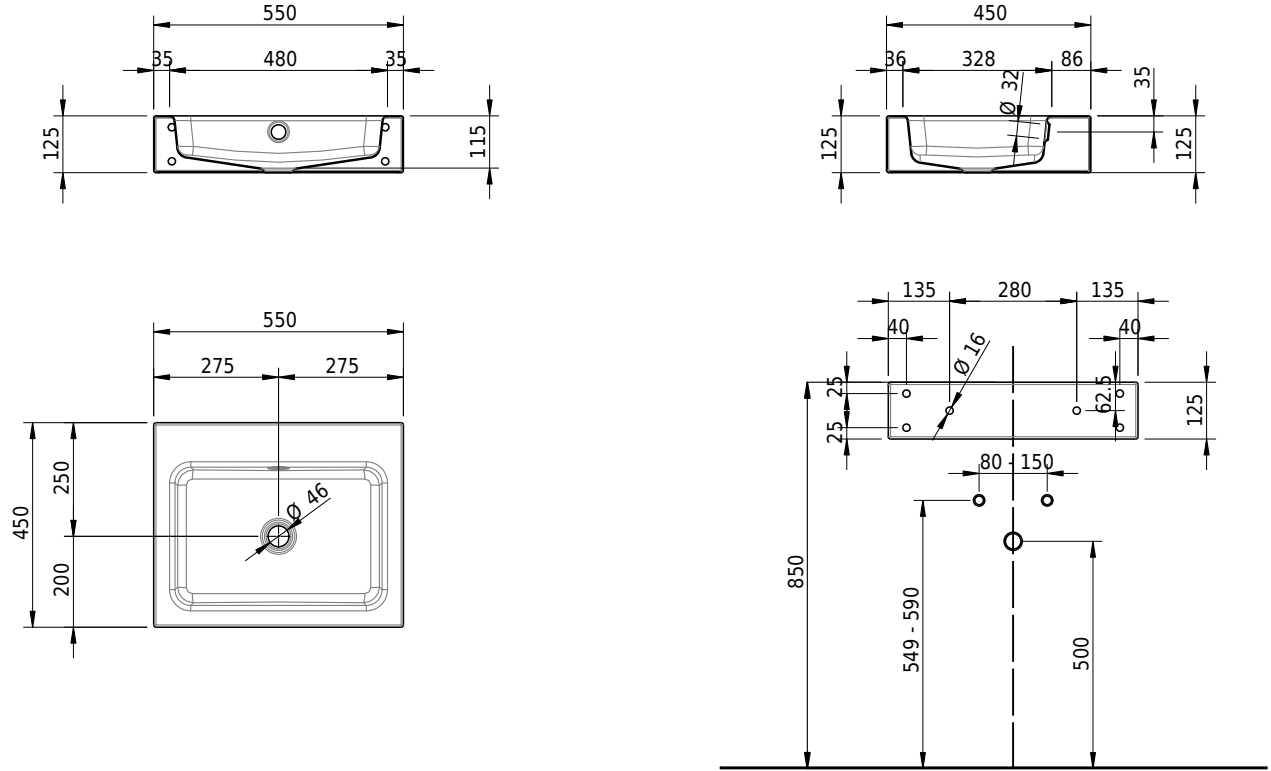

# Schmidlin MERO Wandbecken

55 x 45 x 12.5 cm

mit Überlauf, inkl. Befestigungszubehör, inkl. Überlaufgarnitur verchromt<br/>

Artikel-Nr.: 2013-0001    SGVSB-Nr.: 217508.242