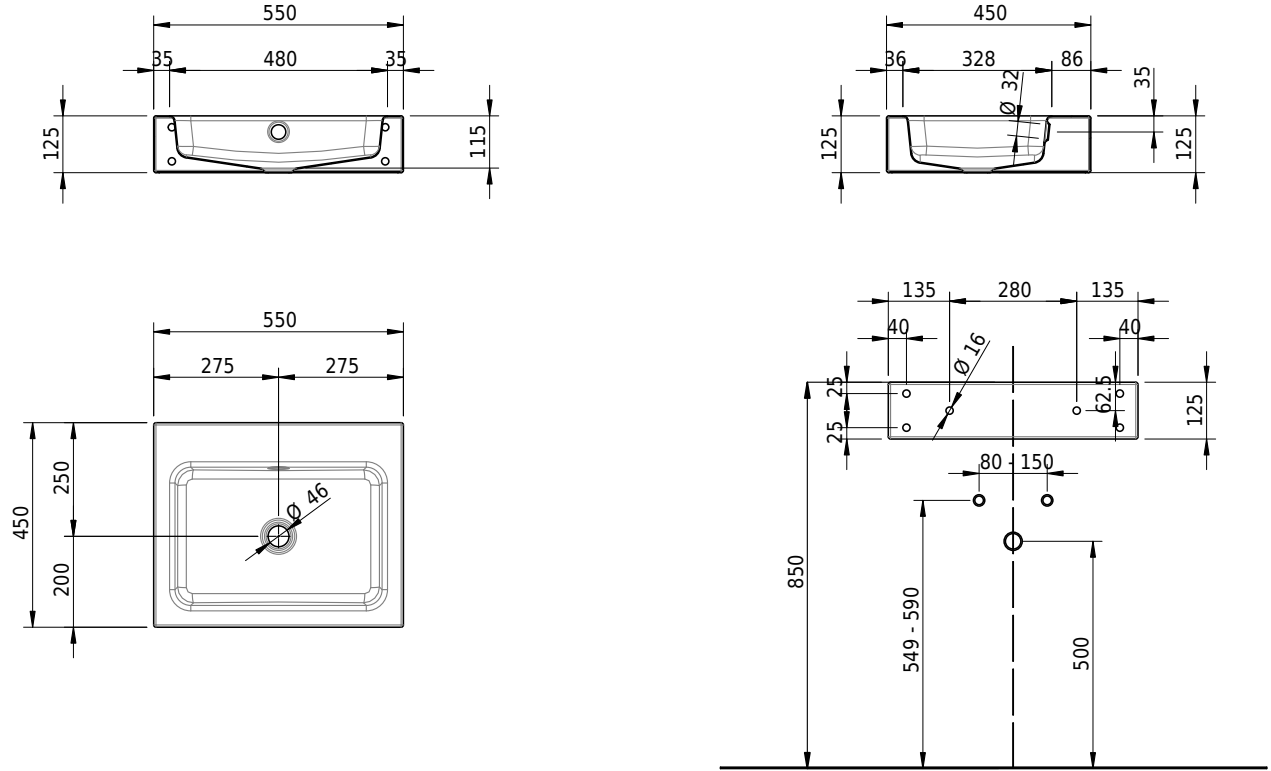

Massskizze

Schmidlin MERO Wandbecken

55 x 45 x 12.5 cm

mit Überlauf, inkl. Befestigungszubehör, inkl. Überlaufgarnitur verchromt

Artikel-Nr.: 2013-0001 SGVSB-Nr.: 217508.242

Optionen

- Farbklasse: I,II,III,IV,V [FA0_ _]
- Ohne Überlaufloch [UL0]
- GLASUR PLUS [OV01]
- Löcher für 3-Loch Armatur [WT_ALS01]
- Lochbohrung für Schmidlin Seifenspende [SSP02]
- Runde Lochbohrung nach Mass [WT_ALS02]
- Schmidlin GreenSteel