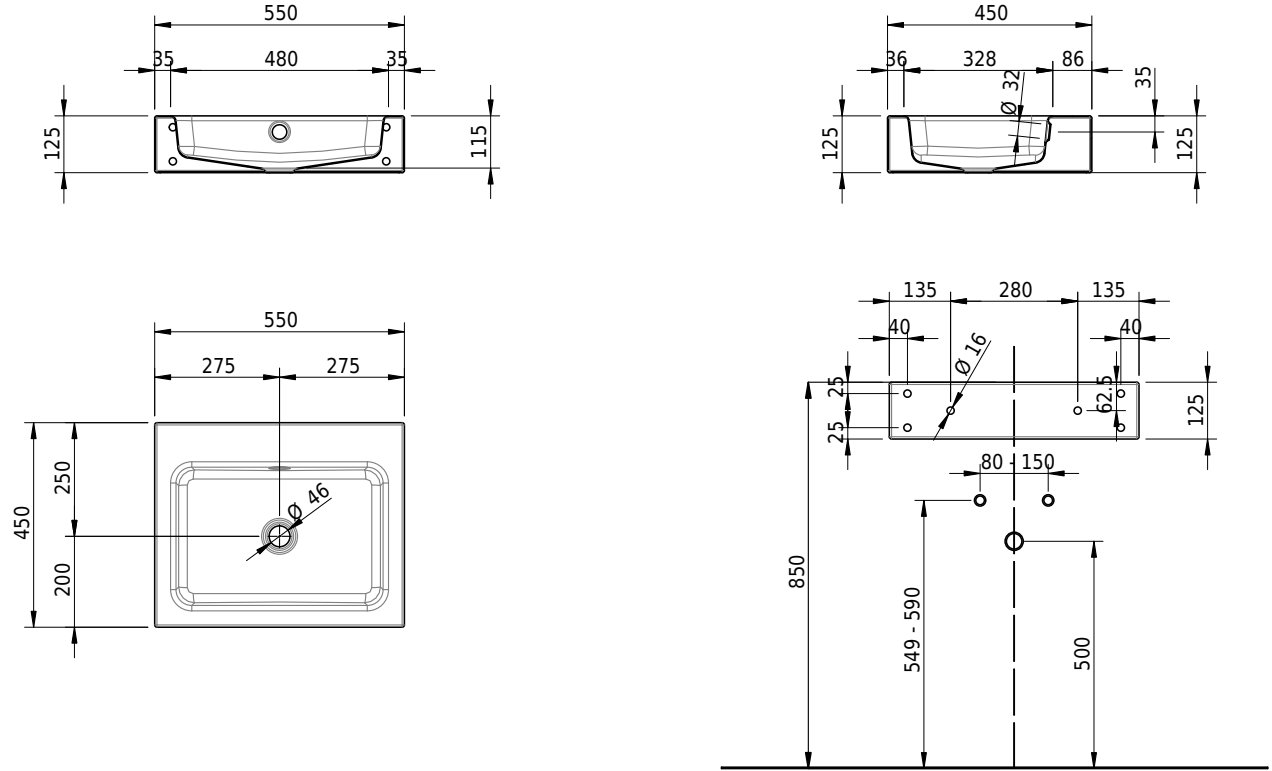

Massskizze

Schmidlin MERO Wandbecken

55 x 45 x 12.5 cm

mit Überlauf, inkl. Befestigungszubehör, inkl. Überlaufgarnitur verchromt

Artikel-Nr.: 2013-0001 SGVSB-Nr.: 217508.242

Optionen

- Farbklasse: I,II,III,IV,V [FA0_ _]
- Ohne Überlaufloch [UL0]
- GLASUR PLUS [OV01]
- Löcher für 3-Loch Armatur [WT_ALS01]
- Lochbohrung für Schmidlin Seifenspende [SSP02]
- Runde Lochbohrung nach Mass [WT_ALS02]
- Schmidlin GreenSteel