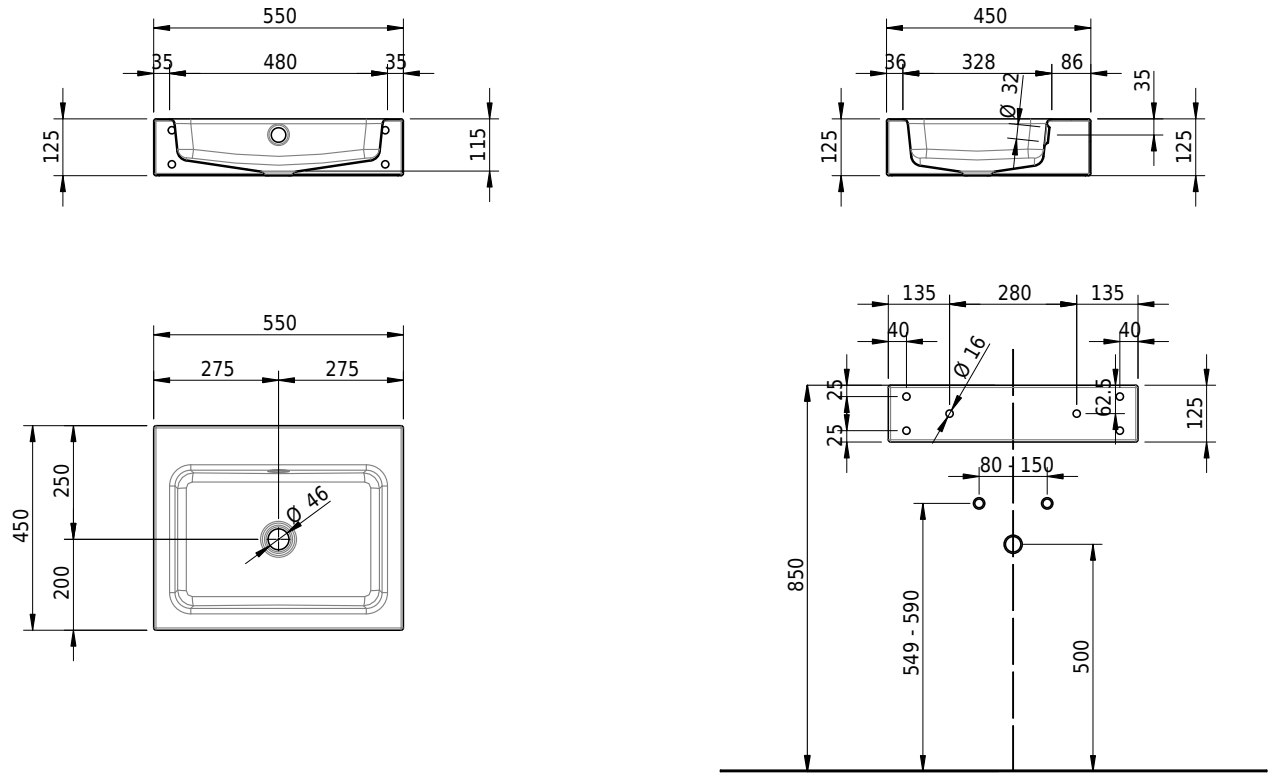

Massskizze

Schmidlin MERO Wandbecken

55 x 45 x 12.5 cm

mit Überlauf, inkl. Befestigungszubehör, inkl. Überlaufgarnitur verchromt

Artikel-Nr.: 2013-0001 SGVSB-Nr.: 217508.242

Optionen

- Farbklasse: I,II,III,IV,V [FA0_ _]
- Ohne Überlaufloch [UL0]
- GLASUR PLUS [OV01]
- Löcher für 3-Loch Armatur [WT_ALS01]
- Lochbohrung für Schmidlin Seifenspender [SSP02]
- Runde Lochbohrung nach Mass [WT_ALS02]
- Schmidlin GreenSteel