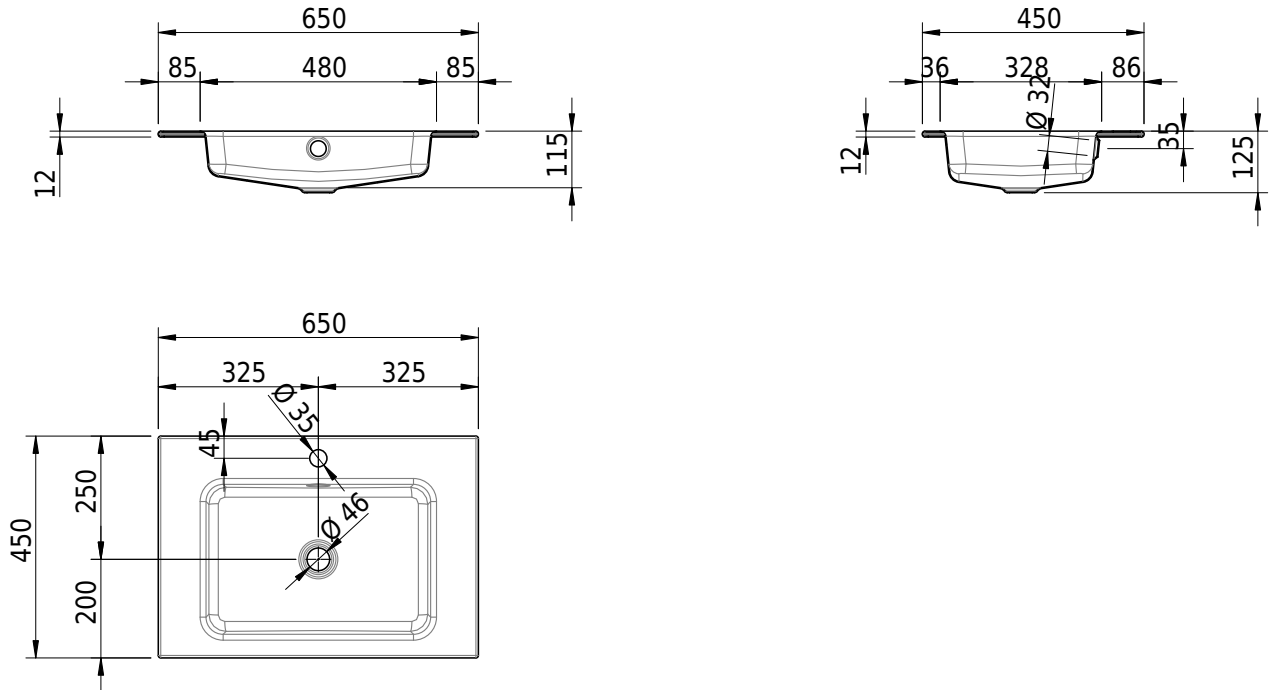

## Massskizze

# Schmidlin MERO Einlegebecken

65 x 45 x 1 cm

mit Überlauf, inkl. Befestigungszubehör, inkl. Überlaufgarnitur verchromt

Artikel-Nr.: 2012-0002    SGVSB-Nr.: 217466.241