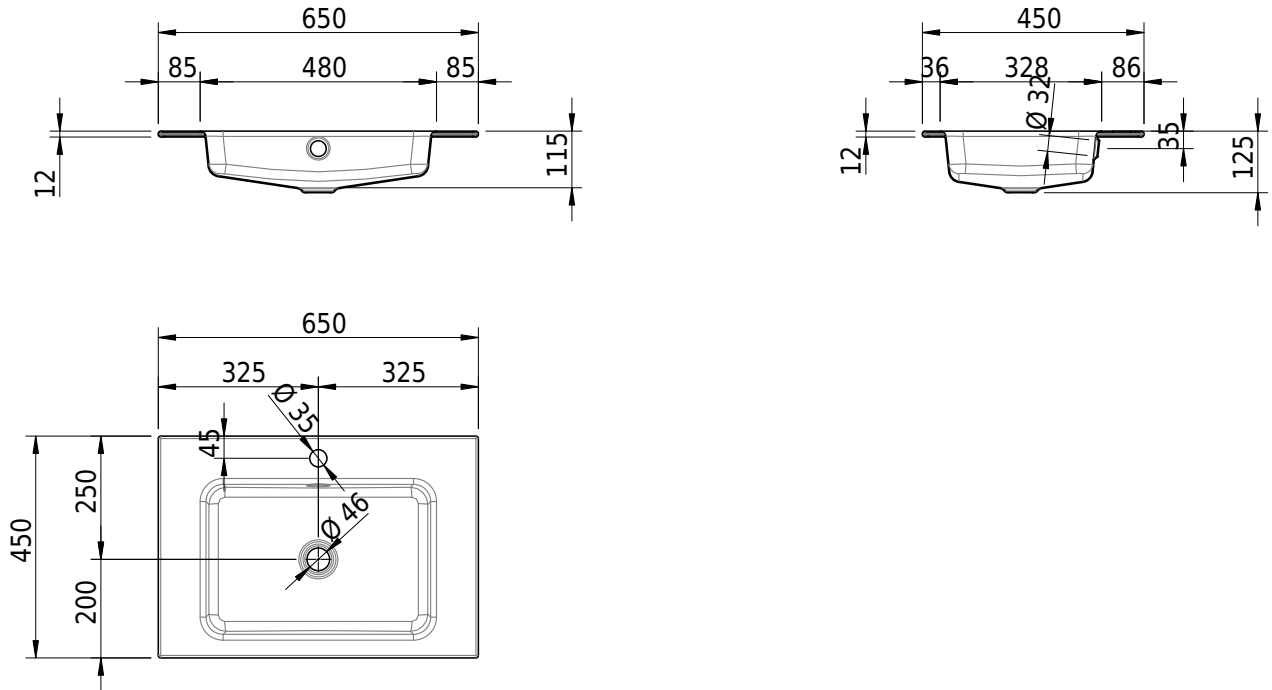

Massskizze

Schmidlin MERO Einlegebecken

65 x 45 x 1 cm

mit Überlauf, inkl. Befestigungszubehör, inkl. Überlaufgarnitur verchromt

Artikel-Nr.: 2012-0002 SGVSB-Nr.: 217466.241

Optionen

- Farbklasse: I,II,III,IV,V [FA0_ _]
- Ohne Überlaufloch [UL0]
- GLASUR PLUS [OV01]
- Löcher für 3-Loch Armatur [WT_ALS01]
- Lochbohrung für Schmidlin Seifenspender [SSP02]
- Runde Lochbohrung nach Mass [WT_ALS02]
- Spezialanfertigung