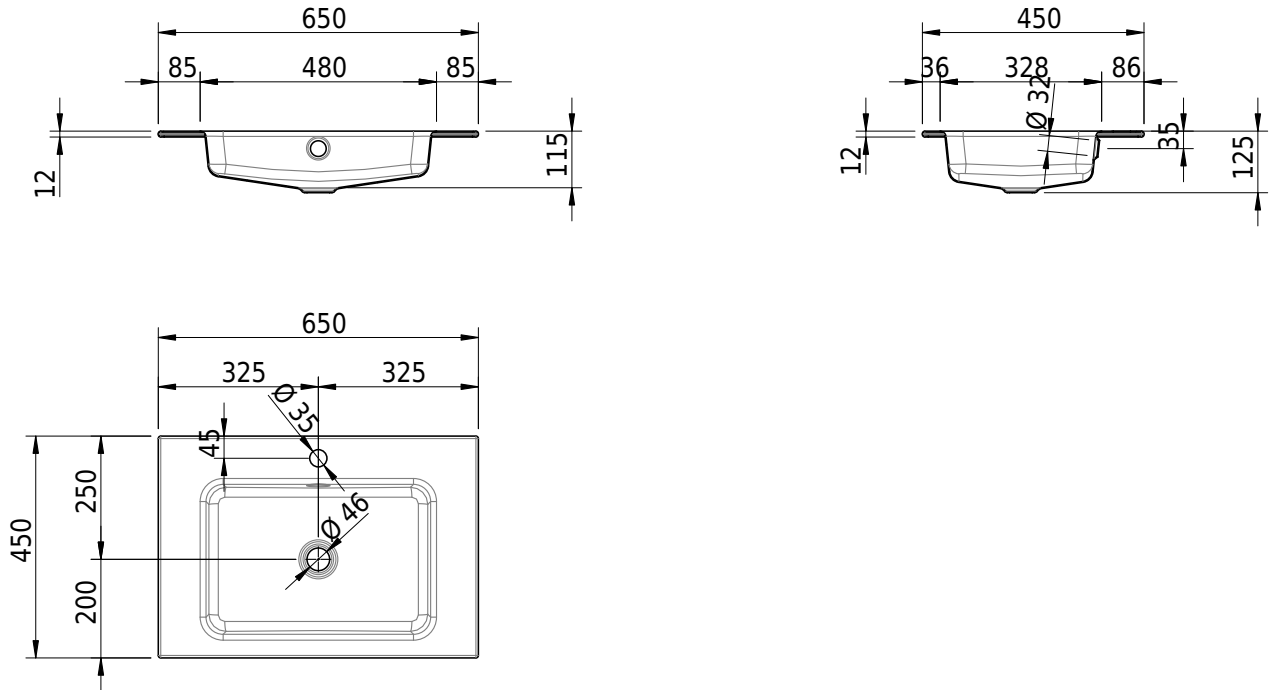

Massskizze

Schmidlin MERO Einlegebecken

65 x 45 x 1 cm

mit Überlauf, inkl. Befestigungszubehör, inkl. Überlaufgarnitur verchromt

Artikel-Nr.: 2012-0002   SGVSB-Nr.: 217466.241

Optionen

- Farbklasse: I,II,III,IV,V [FA0_ _]
- Ohne Überlaufloch [UL0]
- GLASUR PLUS [OV01]
- Löcher für 3-Loch Armatur [WT_ALS01]
- Lochbohrung für Schmidlin Seifenspender [SSP02]
- Runde Lochbohrung nach Mass [WT_ALS02]
- Spezialanfertigung

Zubehör

- Schmidlin Seifenspender
- Verstärkungsflansch für Armaturenmontage

Ab- und Überlaufgarnituren

- Schmidlin Pushventil, inkl. Deckel, verchromt, verschliessbar