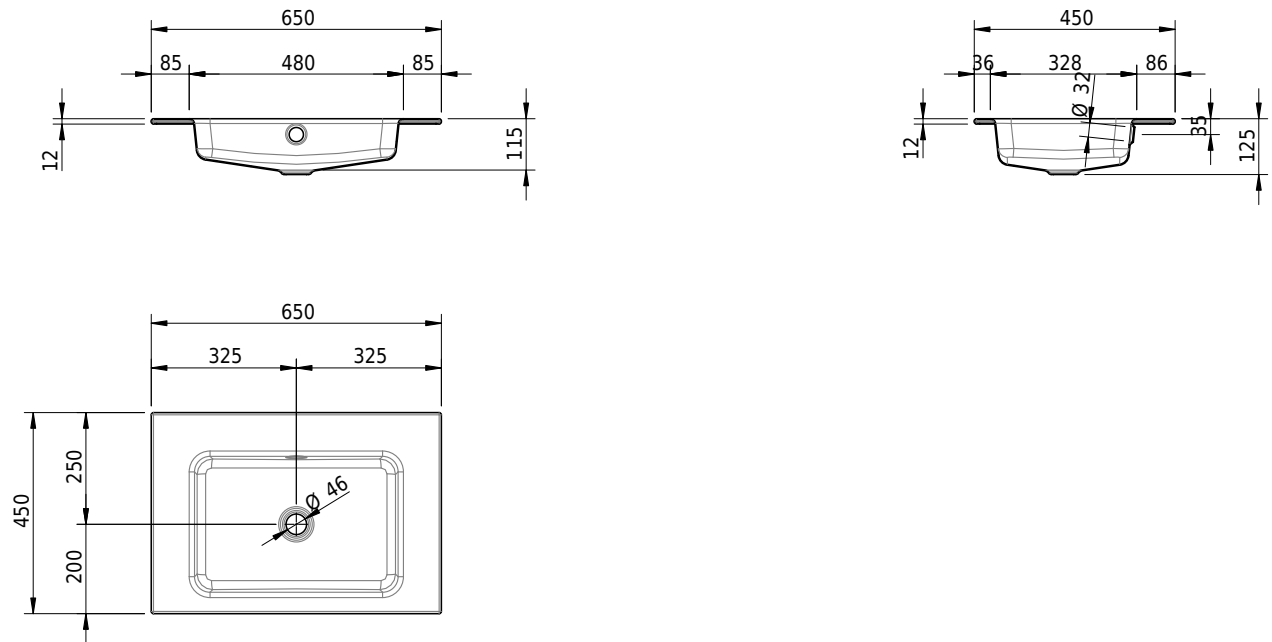

## Massskizze

**Schmidlin MERO Einlegebecken**

65 x 45 x 1 cm

mit Überlauf, inkl. Befestigungszubehör, inkl. Überlaufgarnitur verchromt

Artikel-Nr.: 2012-0001    SGVSB-Nr.: 217466.242

**Optionen**

- Farbklasse: I,II,III,IV,V [FA0\_ \_ \_]
- Ohne Überlaufloch [UL0]
- GLASUR PLUS [OV01]
- Löcher für 3-Loch Armatur [WT\_ALS01]
- Lochbohrung für Schmidlin Seifenspender [SSP02]
- Runde Lochbohrung nach Mass [WT\_ALS02]
- Spezialanfertigung