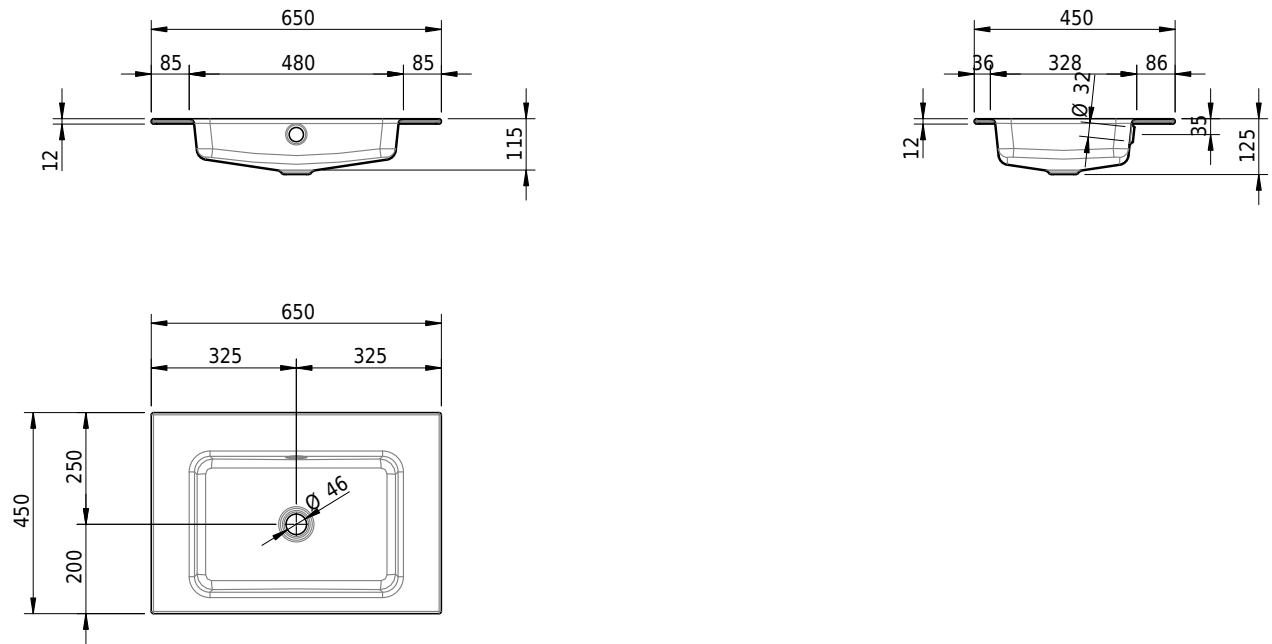

Massskizze

Schmidlin MERO Einlegebecken

65 x 45 x 1 cm

mit Überlauf, inkl. Befestigungszubehör, inkl. Überlaufgarnitur verchromt

Artikel-Nr.: 2012-0001 SGVSB-Nr.: 217466.242

Optionen

- Farbklasse: I,II,III,IV,V [FA0_ _ _]
- Ohne Überlaufloch [UL0]
- GLASUR PLUS [OV01]
- Löcher für 3-Loch Armatur [WT_ALS01]
- Lochbohrung für Schmidlin Seifenspender [SSP02]
- Runde Lochbohrung nach Mass [WT_ALS02]
- Spezialanfertigung