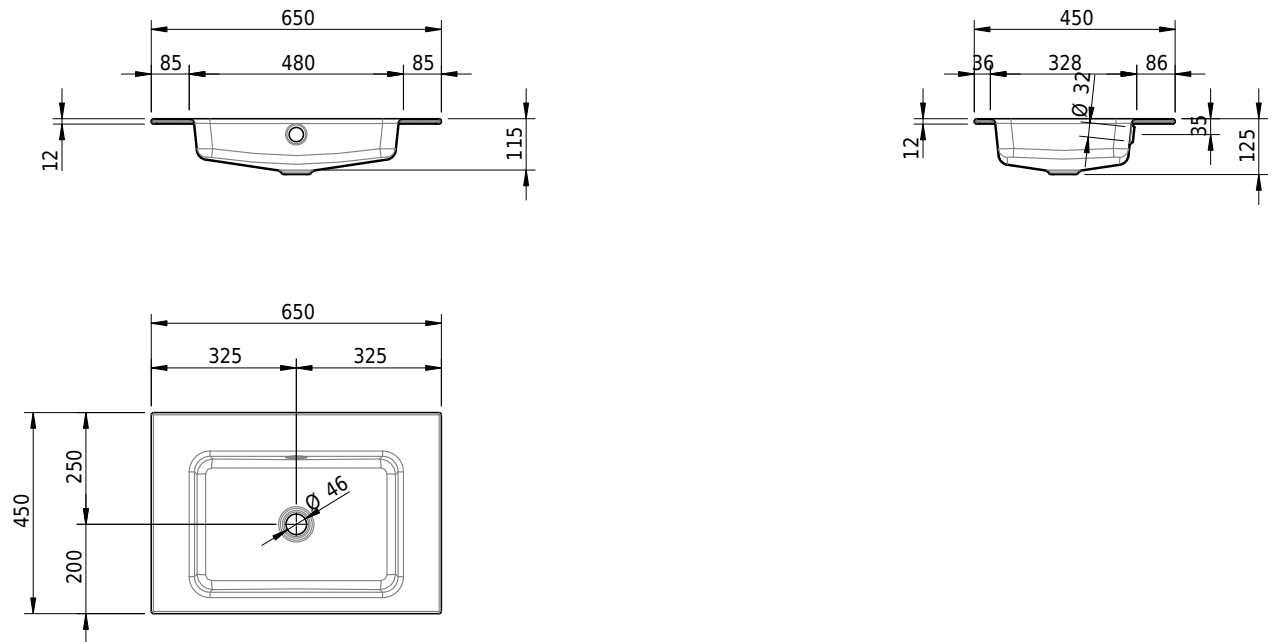

Massskizze

Schmidlin MERO Einlegebecken

65 x 45 x 1 cm

mit Überlauf, inkl. Befestigungszubehör, inkl. Überlaufgarnitur verchromt

Artikel-Nr.: 2012-0001 SGVSB-Nr.: 217466.242

Optionen

- Farbklasse: I,II,III,IV,V [FA0_ _]
- Ohne Überlaufloch [UL0]
- GLASUR PLUS [OV01]
- Löcher für 3-Loch Armatur [WT_ALS01]
- Lochbohrung für Schmidlin Seifenspender [SSP02]
- Runde Lochbohrung nach Mass [WT_ALS02]
- Spezialanfertigung