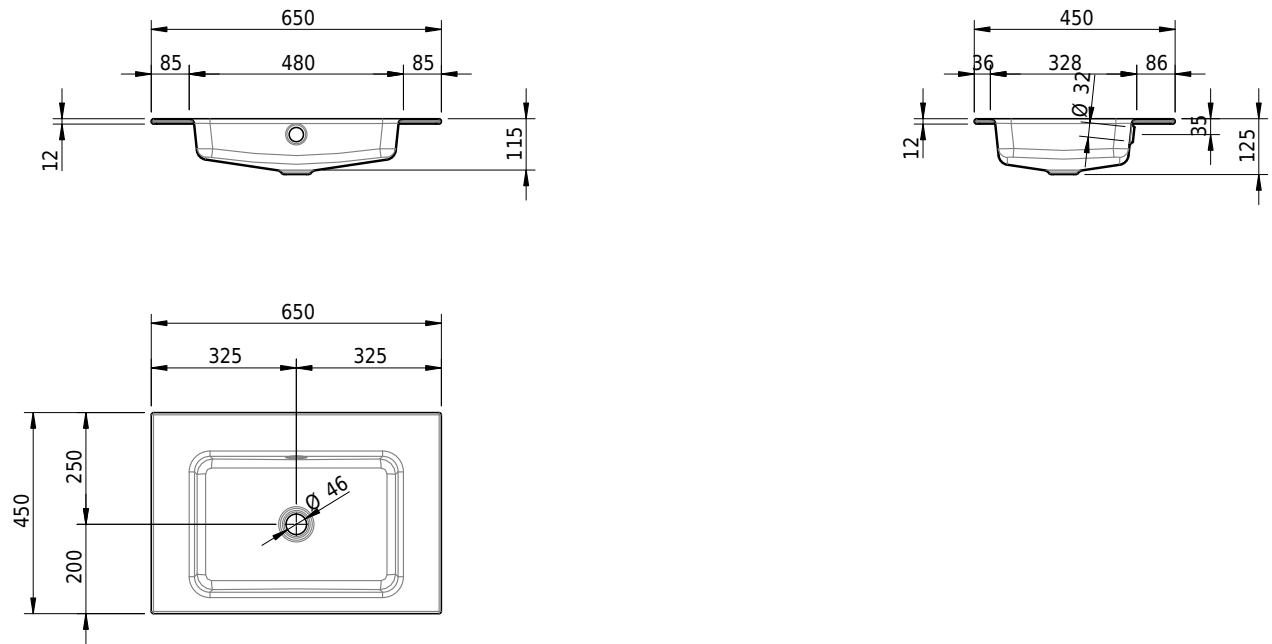

## Massskizze

**Schmidlin MERO Einlegebecken**

65 x 45 x 1 cm

mit Überlauf, inkl. Befestigungszubehör, inkl. Überlaufgarnitur verchromt

Artikel-Nr.: 2012-0001    SGVSB-Nr.: 217466.242

**Optionen**

- Farbklasse: I,II,III,IV,V [FA0\_ \_ \_]
- Ohne Überlaufloch [UL0]
- GLASUR PLUS [OV01]
- Löcher für 3-Loch Armatur [WT\_ALS01]
- Lochbohrung für Schmidlin Seifenspender [SSP02]
- Runde Lochbohrung nach Mass [WT\_ALS02]
- Spezialanfertigung