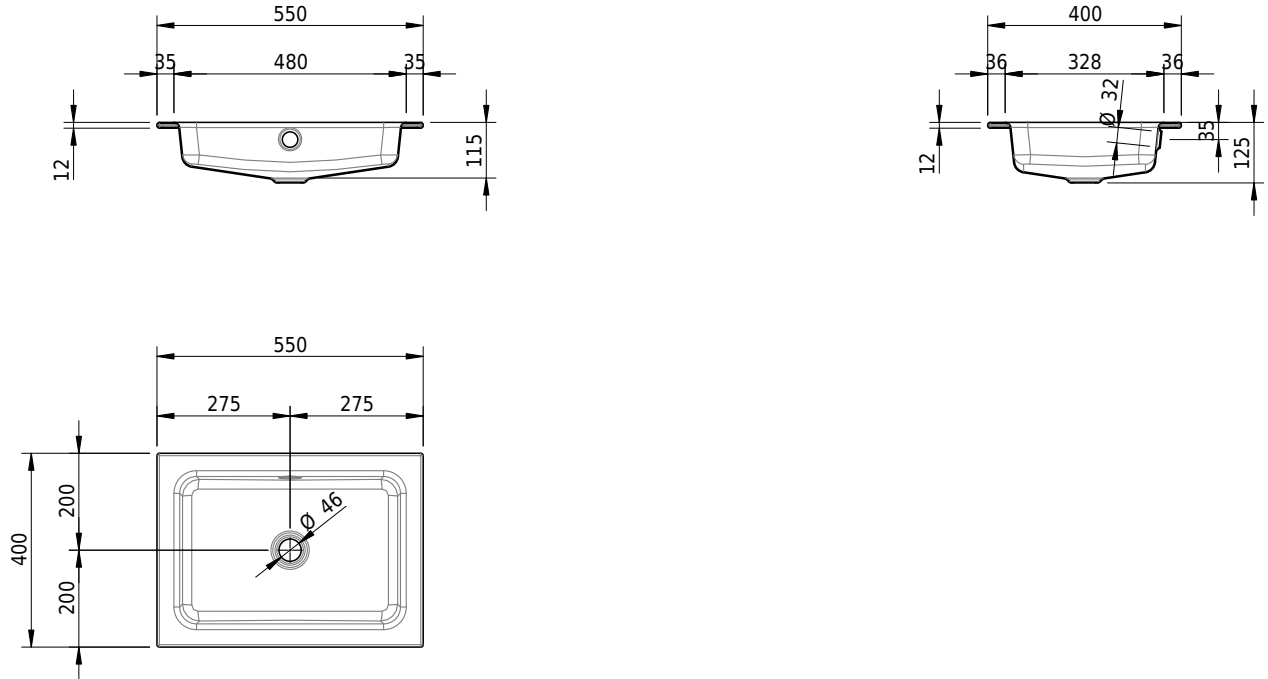

# Schmidlin MERO Einlegebecken

55 x 40 x 1 cm

mit Überlauf, inkl. Befestigungszubehör, inkl. Überlaufgarnitur verchromt

Artikel-Nr.: 2011-0001    SGVSB-Nr.: 217454.242