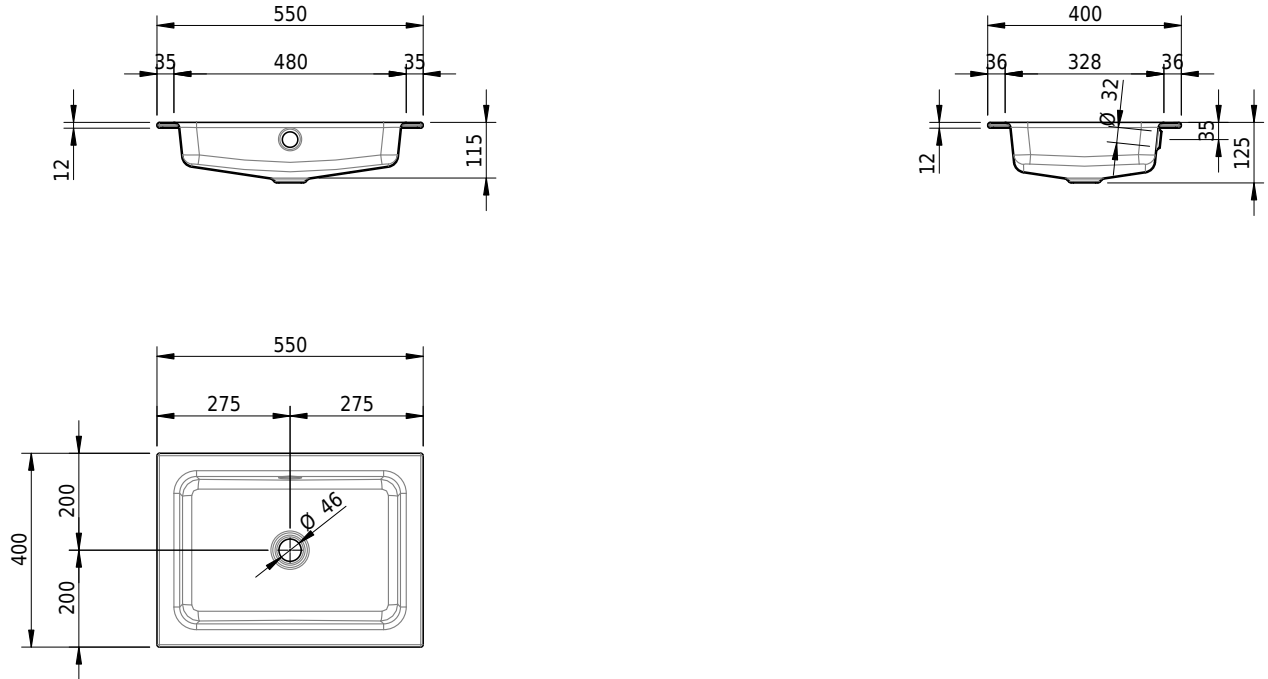

Massskizze

Schmidlin MERO Einlegebecken

55 x 40 x 1 cm

mit Überlauf, inkl. Befestigungszubehör, inkl. Überlaufgarnitur verchromt

Artikel-Nr.: 2011-0001 SGVSB-Nr.: 217454.242

Optionen

- Farbklasse: I,II,III,IV,V [FA0_ _]
- Ohne Überlaufloch [UL0]
- GLASUR PLUS [OV01]
- Spezialanfertigung
- Schmidlin GreenSteel