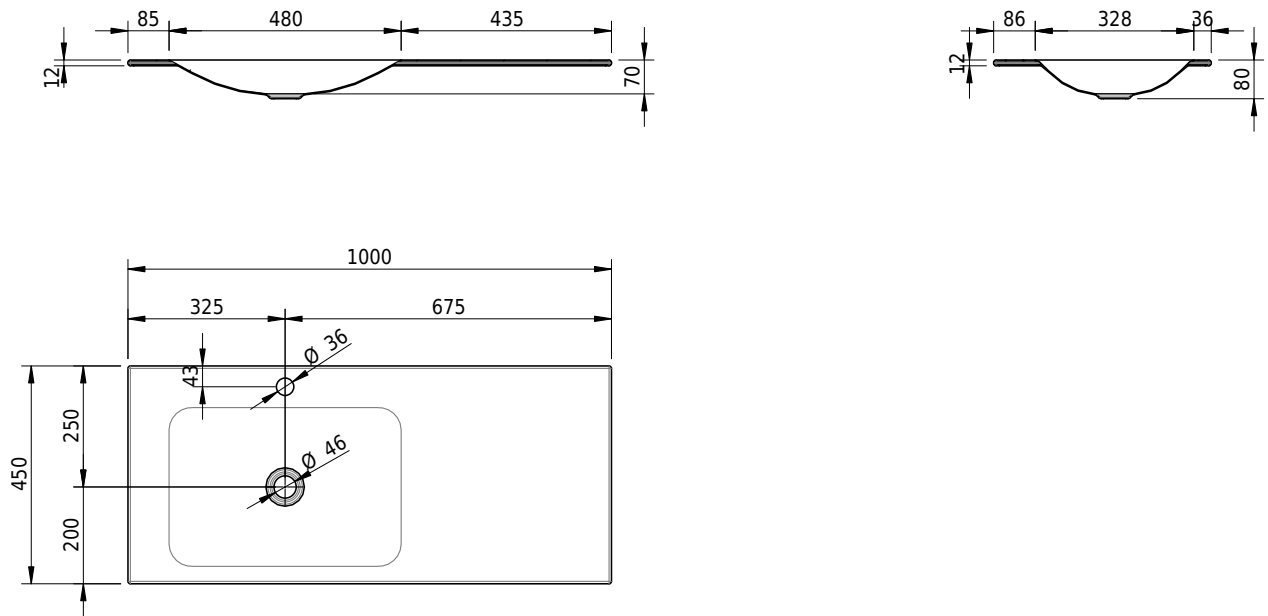

Massskizze

Schmidlin LOTUS Einlegebecken

100 x 45 x 1 cm

ohne Überlauf, inkl. Befestigungzubehör

Artikel-Nr.: 2009-0002 SGVSB-Nr.: 217373.241

Optionen

- Farbklasse: I,II,III,IV,V [FA0_ _ _]
- GLASUR PLUS [OV01]
- Löcher für 3-Loch Armatur [WT_ALS01]
- Lochbohrung für Schmidlin Seifenspender [SSP02]
- Runde Lochbohrung nach Mass [WT_ALS02]
- Spezialanfertigung

Zubehör

- Schmidlin Seifenspender
- Verstärkungsflansch für Armaturenmontage

Ab- und Überlaufgarnituren

- Schaftventil 1¼, inkl. Deckel verchromt, nicht verschliessbar
- Schmidlin Schaftventil 1 1/4", inkl. Deckel alpinweiss matt, emailliert, nicht verschliessbar
- Schmidlin Schaftventil 1 1/4", inkl. Deckel emailliert, nicht verschliessbar
- Schmidlin Schaftventil 1 1/4", inkl. Deckel emailliert, übrige Farben, nicht verschliessbar