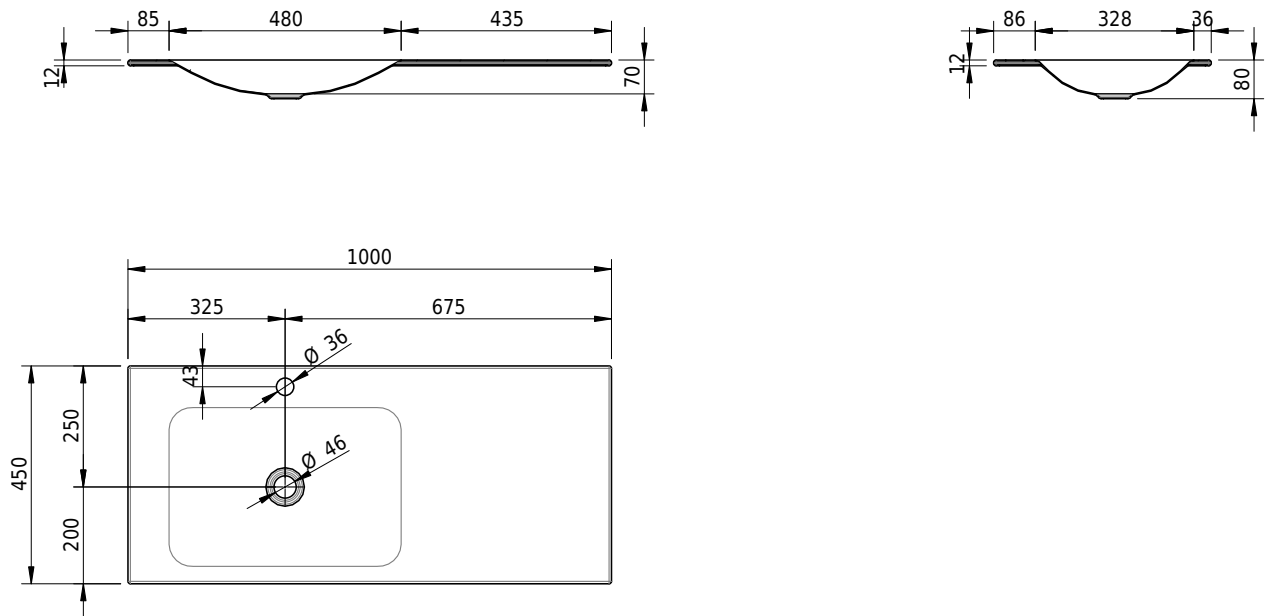

Massskizze

Schmidlin LOTUS Einlegebecken

100 x 45 x 1 cm

ohne Überlauf, inkl. Befestigungzubehör

Artikel-Nr.: 2009-0002 SGVSB-Nr.: 217373.241

Optionen

- Farbklasse: I,II,III,IV,V [FA0_ _]
- GLASUR PLUS [OV01]
- Löcher für 3-Loch Armatur [WT_ALS01]
- Lochbohrung für Schmidlin Seifenspender [SSP02]
- Runde Lochbohrung nach Mass [WT_ALS02]
- Spezialanfertigung

Zubehör

- Schmidlin Seifenspender
- Verstärkungsflansch für Armaturenmontage

Ab- und Überlaufgarnituren

- Schaftventil 1¼, inkl. Deckel verchromt, nicht verschliessbar
- Schmidlin Schaftventil 1 1/4", inkl. Deckel alpinweiss matt, emailliert, nicht verschliessbar
- Schmidlin Schaftventil 1 1/4", inkl. Deckel emailliert, nicht verschliessbar
- Schmidlin Schaftventil 1 1/4", inkl. Deckel emailliert, übrige Farben, nicht verschliessbar