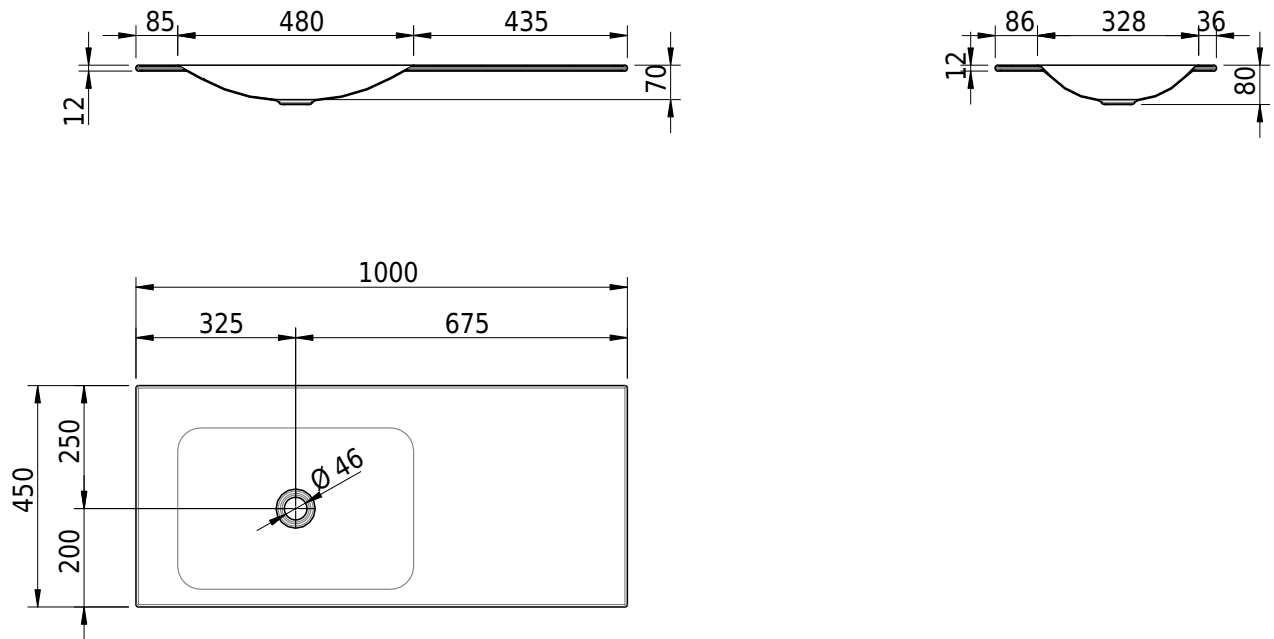

Massskizze

Schmidlin LOTUS Einlegebecken

100 x 45 x 1 cm

ohne Überlauf, inkl. Befestigungzubehör

Artikel-Nr.: 2009-0001 SGVSB-Nr.: 217373.242

Optionen

- Farbklasse: I,II,III,IV,V [FA0_ _]
- GLASUR PLUS [OV01]
- Löcher für 3-Loch Armatur [WT_ALS01]
- Lochbohrung für Schmidlin Seifenspender [SSP02]
- Runde Lochbohrung nach Mass [WT_ALS02]
- Spezialanfertigung