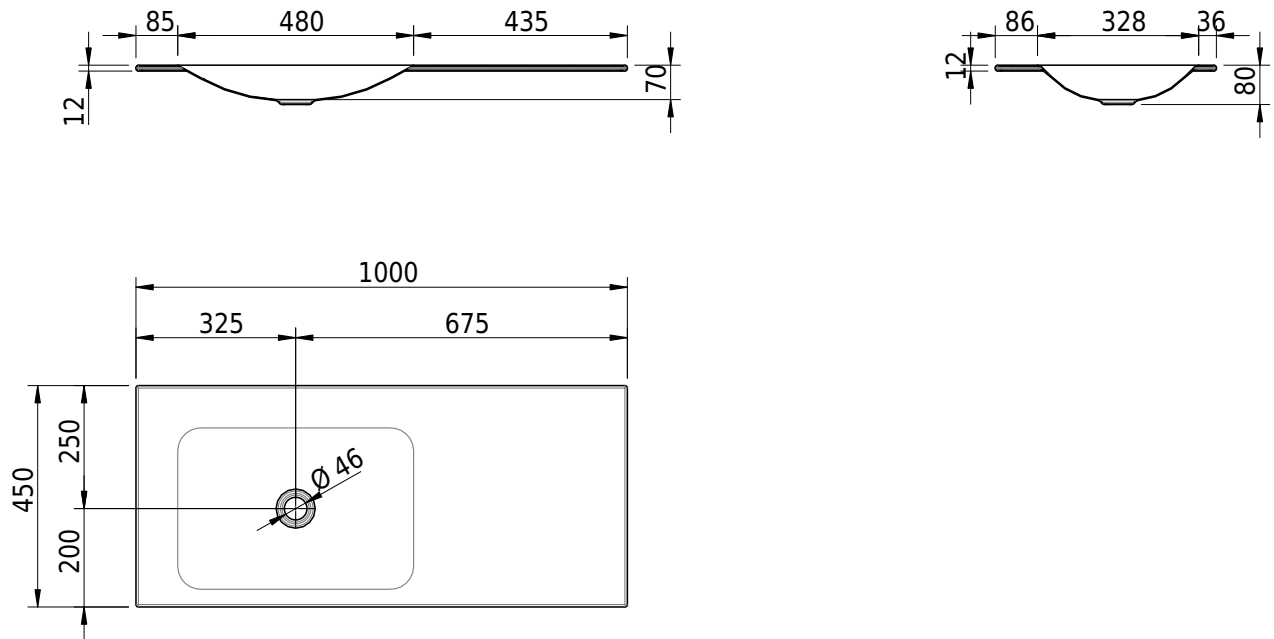

Massskizze

Schmidlin LOTUS Einlegebecken

100 x 45 x 1 cm

ohne Überlauf, inkl. Befestigungzubehör

Artikel-Nr.: 2009-0001 SGVSB-Nr.: 217373.242

Optionen

- Farbklasse: I,II,III,IV,V [FA0_ _ _]
- GLASUR PLUS [OV01]
- Löcher für 3-Loch Armatur [WT_ALS01]
- Lochbohrung für Schmidlin Seifenspender [SSP02]
- Runde Lochbohrung nach Mass [WT_ALS02]
- Spezialanfertigung