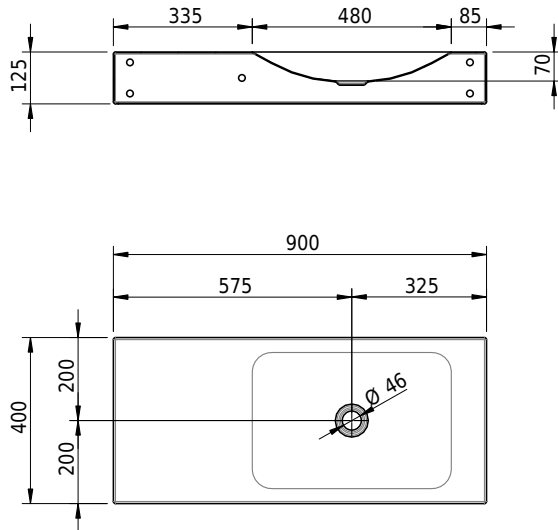

# Schmidlin LOTUS Wandbecken

90 x 40 x 12.5 cm

ohne Überlauf, inkl. Befestigungzubehör

Artikel-Nr.: 2008-0001    SGVSB-Nr.: 217432.242