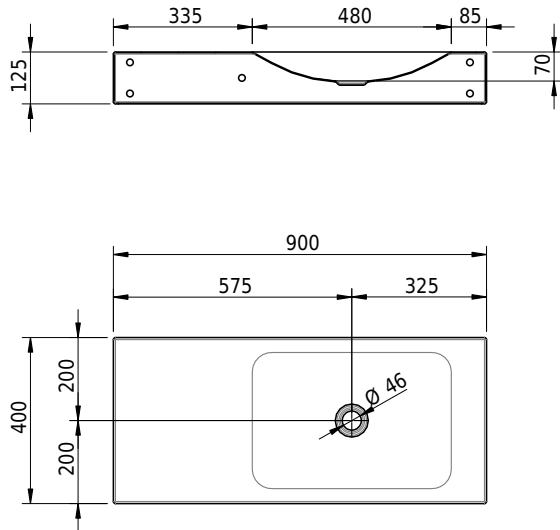

Massskizze

Schmidlin LOTUS Wandbecken

90 x 40 x 12.5 cm

ohne Überlauf, inkl. Befestigungszubehör

Artikel-Nr.: 2008-0001 SGVSB-Nr.: 217432.242

Optionen

- Farbklasse: I,II,III,IV,V [FA0_ _]
- GLASUR PLUS [OV01]
- Lochbohrung für Schmidlin Seifenspender [SSP02]
- Schmidlin Kosmetiktuchspender [KTS_ _]
- Spezialanfertigung
- Lochbohrung für Steckdose [STP_ _]

Zubehör

- Schmidlin Seifenspender
- Verstärkungsflansch für Armaturenmontage

Ab- und Überlaufgarnituren

- Schaftventil 1 1/4", inkl. Deckel verchromt, nicht verschliessbar
- Schmidlin Schaftventil 1 1/4", inkl. Deckel alpinweiss matt, emailliert, nicht verschliessbar
- Schmidlin Schaftventil 1 1/4", inkl. Deckel emailliert, nicht verschliessbar
- Schmidlin Schaftventil 1 1/4", inkl. Deckel emailliert, übrige Farben, nicht verschliessbar