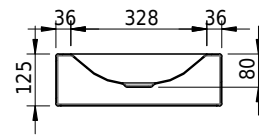

Massskizze

Schmidlin LOTUS Wandbecken

90 x 40 x 12.5 cm

ohne Überlauf, inkl. Befestigungzubehör

Artikel-Nr.: 2008-0001 SGVSB-Nr.: 217432.242

Optionen

- Farbklasse: I,II,III,IV,V [FA0_ _]
- GLASUR PLUS [OV01]
- Lochbohrung für Schmidlin Seifenspender [SSP02]
- Schmidlin Kosmetiktuchspender [KTS_ _]
- Spezialanfertigung
- Lochbohrung für Steckdose [STP_ _]