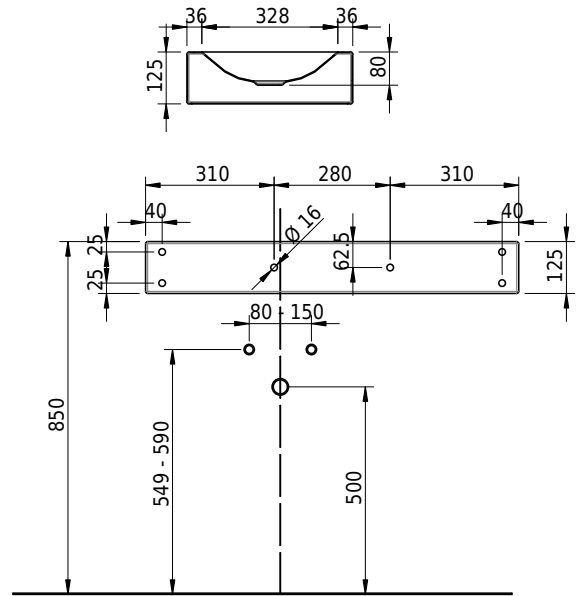

Massskizze

Schmidlin LOTUS Wandbecken

90 x 40 x 12.5 cm

ohne Überlauf, inkl. Befestigungszubehör

Artikel-Nr.: 2008-0001   SGVSB-Nr.: 217432.242

Optionen

- Farbklasse: I,II,III,IV,V [FA0_ _]
- GLASUR PLUS [OV01]
- Lochbohrung für Schmidlin Seifenspender [SSP02]
- Schmidlin Kosmetiktuchspender [KTS_ _]
- Spezialanfertigung
- Lochbohrung für Steckdose [STP_ _]

Zubehör

- Schmidlin Seifenspender
- Verstärkungsflansch für Armaturenmontage

Ab- und Überlaufgarnituren

- Schaftventil 1 1/4", inkl. Deckel verchromt, nicht verschliessbar
- Schmidlin Schaftventil 1 1/4", inkl. Deckel alpinweiss matt, emailliert, nicht verschliessbar
- Schmidlin Schaftventil 1 1/4", inkl. Deckel emailliert, nicht verschliessbar
- Schmidlin Schaftventil 1 1/4", inkl. Deckel emailliert, übrige Farben, nicht verschliessbar