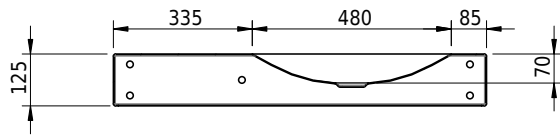

Massskizze

Schmidlin LOTUS Wandbecken

90 x 40 x 12.5 cm

ohne Überlauf, inkl. Befestigungzubehör

Artikel-Nr.: 2008-0001 SGVSB-Nr.: 217432.242

Optionen

- Farbklasse: I,II,III,IV,V [FA0_ _]
- GLASUR PLUS [OV01]
- Lochbohrung für Schmidlin Seifenspender [SSP02]
- Schmidlin Kosmetiktuchspender [KTS_ _]
- Spezialanfertigung
- Lochbohrung für Steckdose [STP_ _]

Zubehör

- Schmidlin Seifenspender
- Verstärkungsflansch für Armaturenmontage

Ab- und Überlaufgarnituren

- Schaftventil 1¼, inkl. Deckel verchromt, nicht verschliessbar
- Schmidlin Schaftventil 1 1/4", inkl. Deckel alpinweiss matt, emailliert, nicht verschliessbar
- Schmidlin Schaftventil 1 1/4", inkl. Deckel emailliert, nicht verschliessbar
- Schmidlin Schaftventil 1 1/4", inkl. Deckel emailliert, übrige Farben, nicht verschliessbar