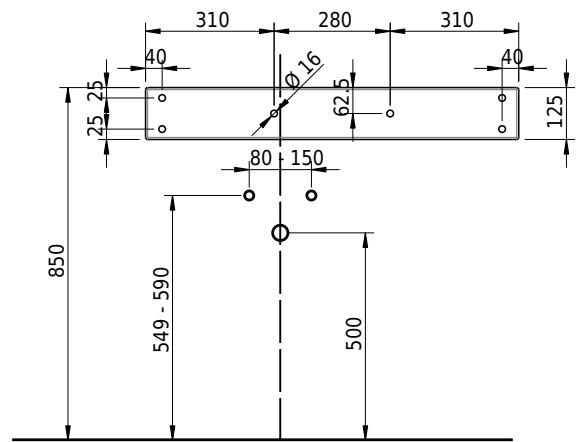

Massskizze

Schmidlin LOTUS Wandbecken

90 x 40 x 12.5 cm

ohne Überlauf, inkl. Befestigungzubehör

Artikel-Nr.: 2008-0001 SGVSB-Nr.: 217432.242

Optionen

- Farbklasse: I,II,III,IV,V [FA0_ _]
- GLASUR PLUS [OV01]
- Lochbohrung für Schmidlin Seifenspender [SSP02]
- Schmidlin Kosmetiktuchspender [KTS_ _]
- Spezialanfertigung
- Lochbohrung für Steckdose [STP_ _]

Zubehör

- Schmidlin Seifenspender
- Verstärkungsflansch für Armaturenmontage

Ab- und Überlaufgarnituren

- Schaftventil 1¼, inkl. Deckel verchromt, nicht verschliessbar
- Schmidlin Schaftventil 1 1/4", inkl. Deckel alpinweiss matt, emailliert, nicht verschliessbar
- Schmidlin Schaftventil 1 1/4", inkl. Deckel emailliert, nicht verschliessbar
- Schmidlin Schaftventil 1 1/4", inkl. Deckel emailliert, übrige Farben, nicht verschliessbar