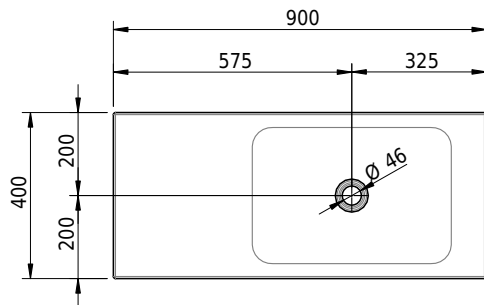

Massskizze

Schmidlin LOTUS Wandbecken

90 x 40 x 12.5 cm

ohne Überlauf, inkl. Befestigungzubehör

Artikel-Nr.: 2008-0001 SGVSB-Nr.: 217432.242

Optionen

- Farbklasse: I,II,III,IV,V [FA0_ _]
- GLASUR PLUS [OV01]
- Lochbohrung für Schmidlin Seifenspender [SSP02]
- Schmidlin Kosmetiktuchspender [KTS_ _]
- Spezialanfertigung
- Lochbohrung für Steckdose [STP_ _]