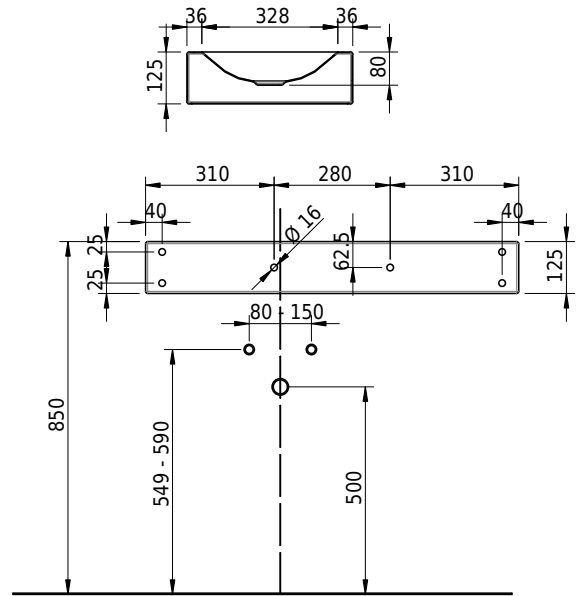

Massskizze

Schmidlin LOTUS Wandbecken

90 x 40 x 12.5 cm

ohne Überlauf, inkl. Befestigungszubehör

Artikel-Nr.: 2008-0001 SGVSB-Nr.: 217432.242

Optionen

- Farbklasse: I,II,III,IV,V [FA0_ _]
- GLASUR PLUS [OV01]
- Lochbohrung für Schmidlin Seifenspender [SSP02]
- Schmidlin Kosmetiktuchspender [KTS_ _]
- Spezialanfertigung
- Lochbohrung für Steckdose [STP_ _]

Zubehör

- Schmidlin Seifenspender
- Verstärkungsflansch für Armaturenmontage

Ab- und Überlaufgarnituren

- Schaftventil 1 1/4", inkl. Deckel verchromt, nicht verschliessbar
- Schmidlin Schaftventil 1 1/4", inkl. Deckel alpinweiss matt, emailliert, nicht verschliessbar
- Schmidlin Schaftventil 1 1/4", inkl. Deckel emailliert, nicht verschliessbar
- Schmidlin Schaftventil 1 1/4", inkl. Deckel emailliert, übrige Farben, nicht verschliessbar