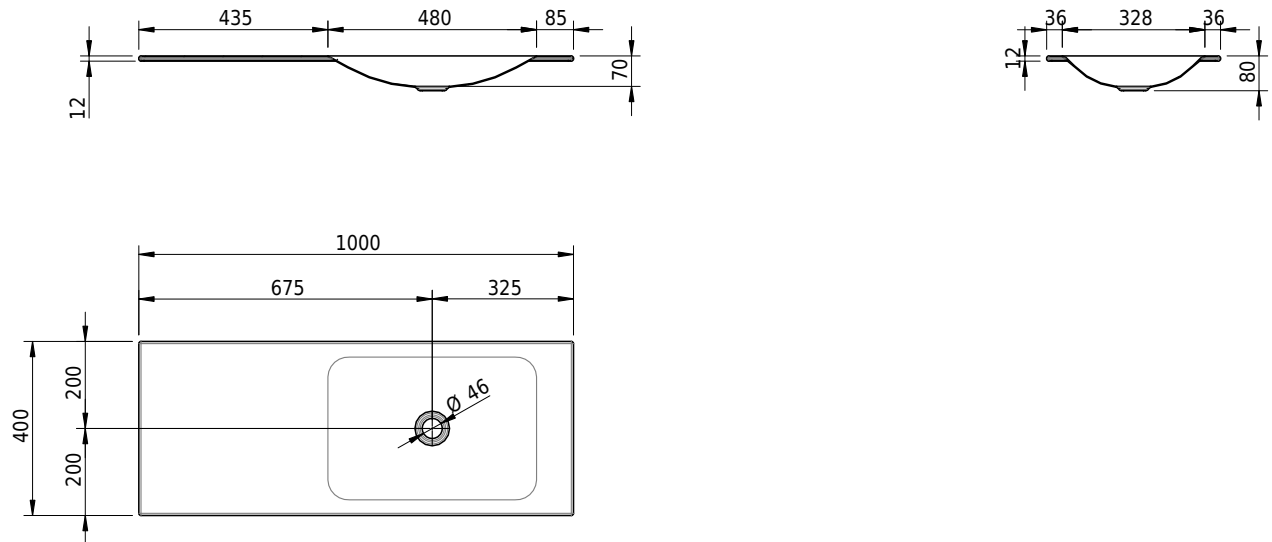

Massskizze

Schmidlin LOTUS Einlegebecken

100 x 40 x 1 cm

ohne Überlauf, inkl. Befestigungzubehör

Artikel-Nr.: 2007-0001 SGVSB-Nr.: 217364.242

Optionen

- Farbklasse: I,II,III,IV,V [FA0_ _]
- GLASUR PLUS [OV01]
- Lochbohrung für Schmidlin Seifenspender [SSP02]
- Spezialanfertigung