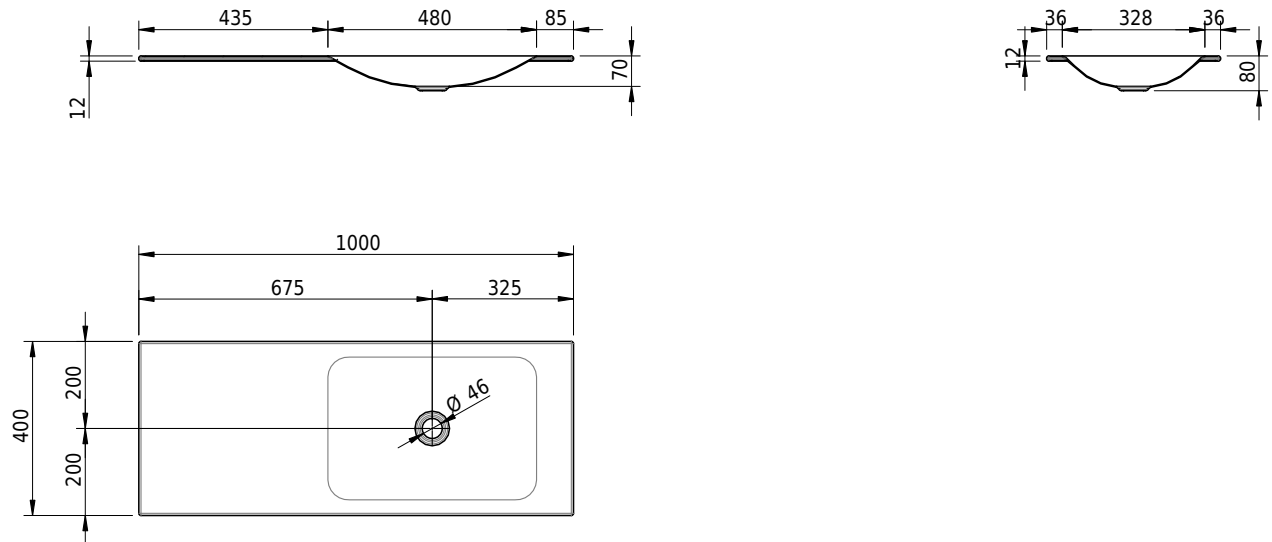

## Massskizze

**Schmidlin LOTUS Einlegebecken**

100 x 40 x 1 cm

ohne Überlauf, inkl. Befestigungzubehör

Artikel-Nr.: 2007-0001    SGVSB-Nr.: 217364.242

**Optionen**

- Farbklasse: I,II,III,IV,V [FA0\_ \_]
- GLASUR PLUS [OV01]
- Lochbohrung für Schmidlin Seifenspender [SSP02]
- Spezialanfertigung