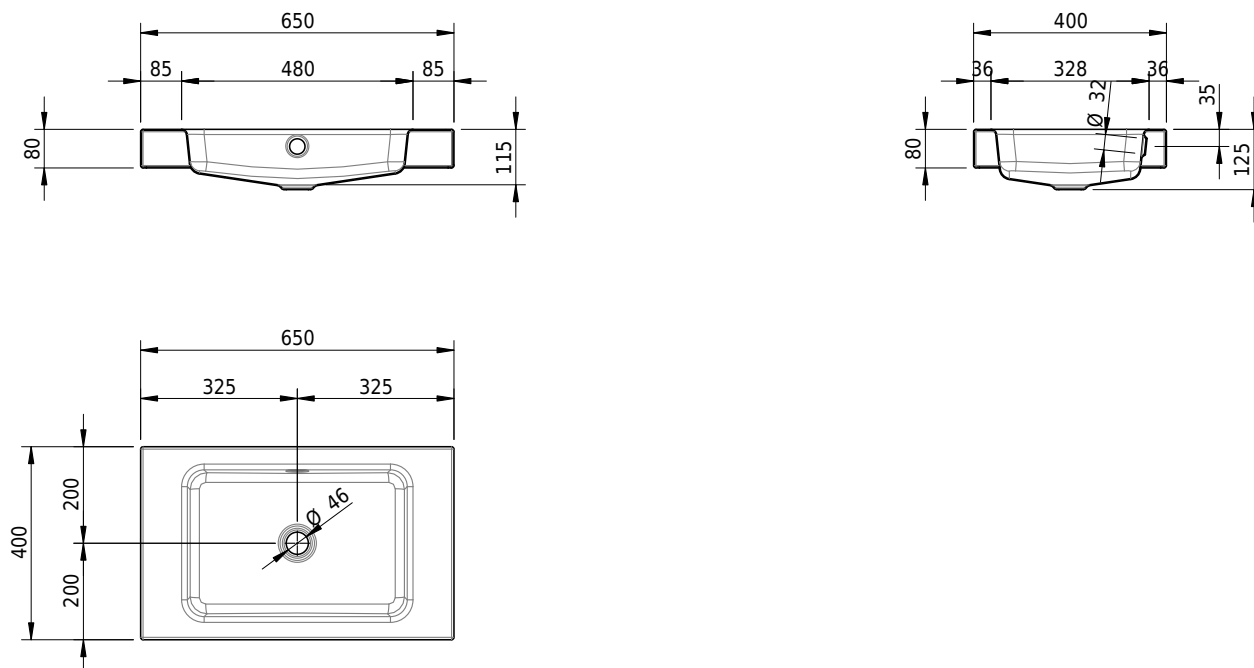

Massskizze

Schmidlin MERO Aufsatzbecken

65 x 40 x 8 cm

mit Überlauf, inkl. Befestigungszubehör, inkl. Überlaufgarnitur verchromt

Artikel-Nr.: 2006-0001   SGVSB-Nr.: 217476.242

Optionen

- Farbklasse: I,II,III,IV,V [FA0_ _]
- Ohne Überlaufloch [UL0]
- GLASUR PLUS [OV01]
- Spezialanfertigung

Zubehör

Ab- und Überlaufgarnituren

- Schmidlin Pushventil, inkl. Deckel, verchromt, verschliessbar