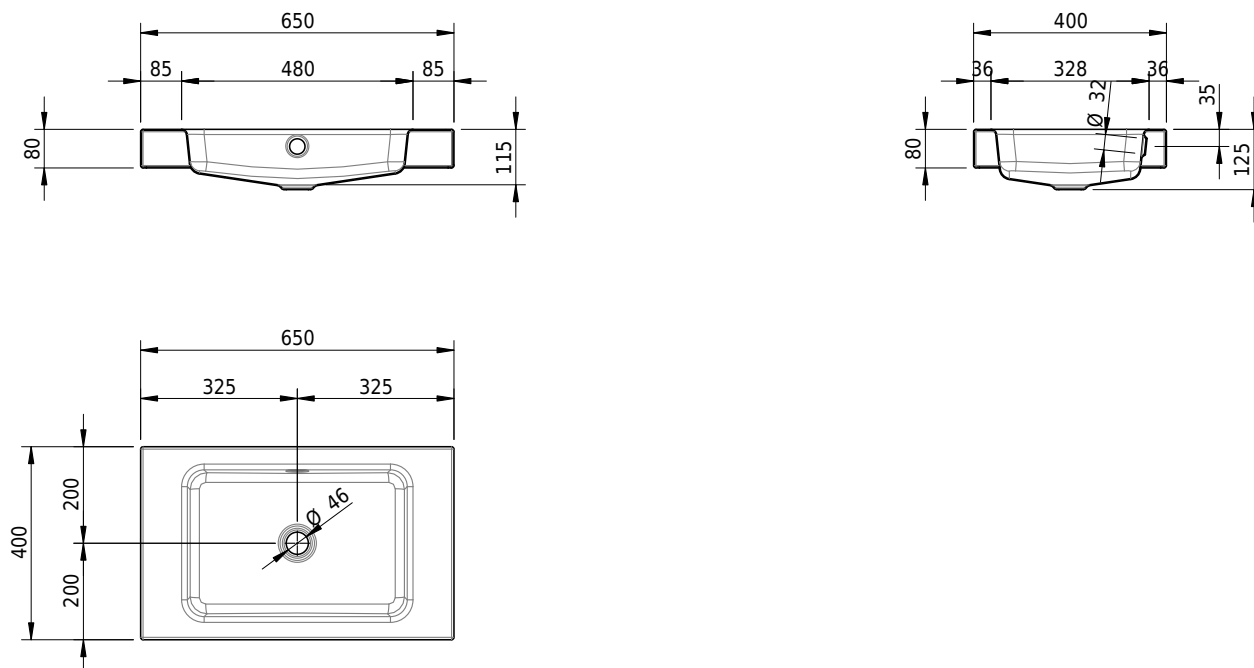

## Massskizze

# Schmidlin MERO Aufsatzbecken

65 x 40 x 8 cm

mit Überlauf, inkl. Befestigungszubehör, inkl. Überlaufgarnitur verchromt

Artikel-Nr.: 2006-0001    SGVSB-Nr.: 217476.242