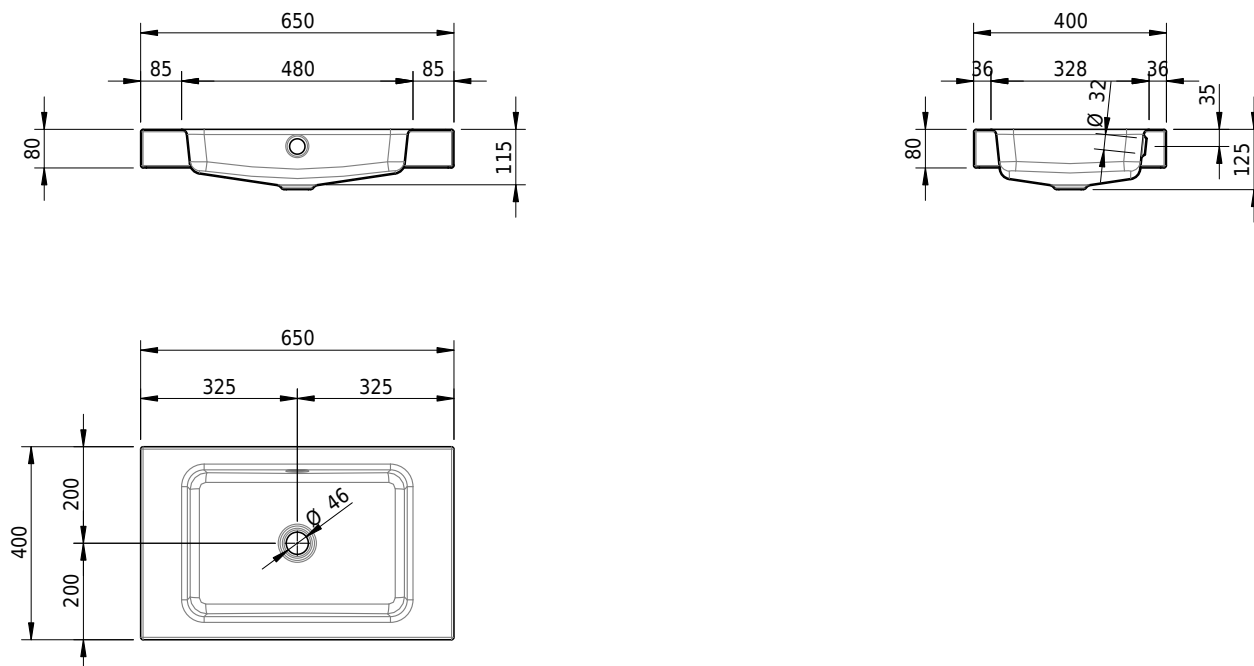

Massskizze

Schmidlin MERO Aufsatzbecken

65 x 40 x 8 cm

mit Überlauf, inkl. Befestigungszubehör, inkl. Überlaufgarnitur verchromt

Artikel-Nr.: 2006-0001 SGVSB-Nr.: 217476.242

Optionen

- Farbklasse: I,II,III,IV,V [FA0_ _]
- Ohne Überlaufloch [UL0]
- GLASUR PLUS [OV01]
- Spezialanfertigung