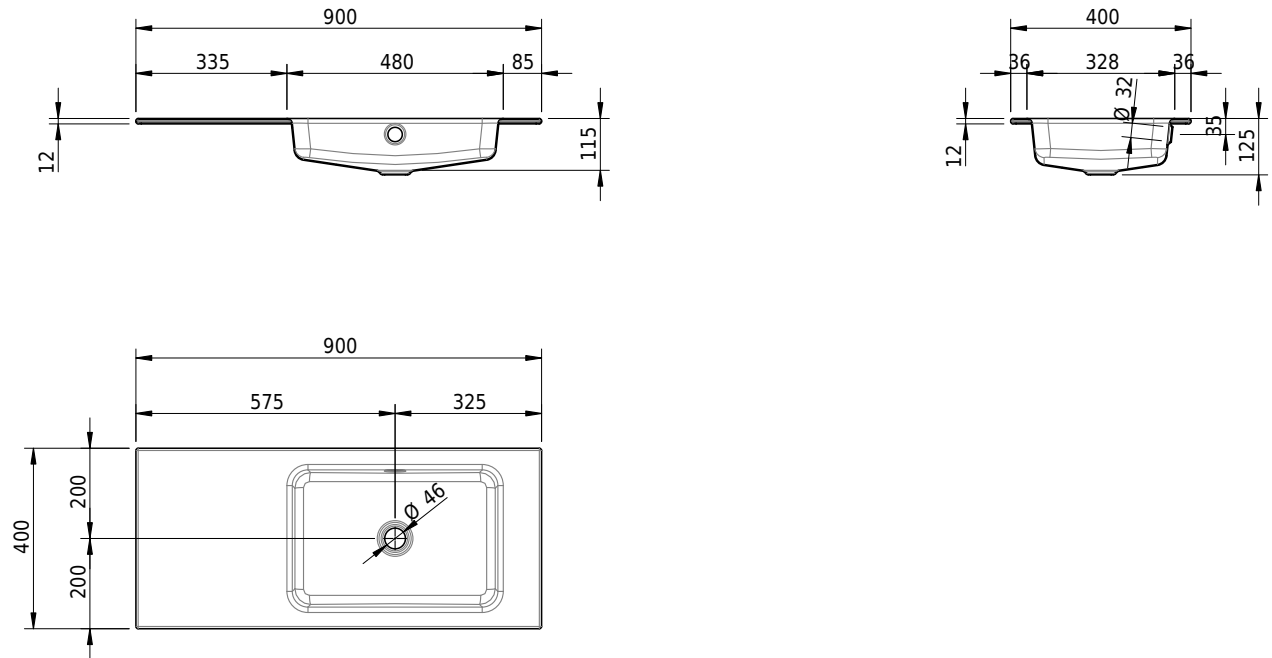

Massskizze

Schmidlin MERO Einlegebecken

90 x 40 x 1 cm

mit Überlauf, inkl. Befestigungszubehör, inkl. Überlaufgarnitur verchromt

Artikel-Nr.: 2005-0001 SGVSB-Nr.: 217461.242

Optionen

- Farbklasse: I,II,III,IV,V [FA0_ _]
- Ohne Überlaufloch [UL0]
- GLASUR PLUS [OV01]
- Spezialanfertigung