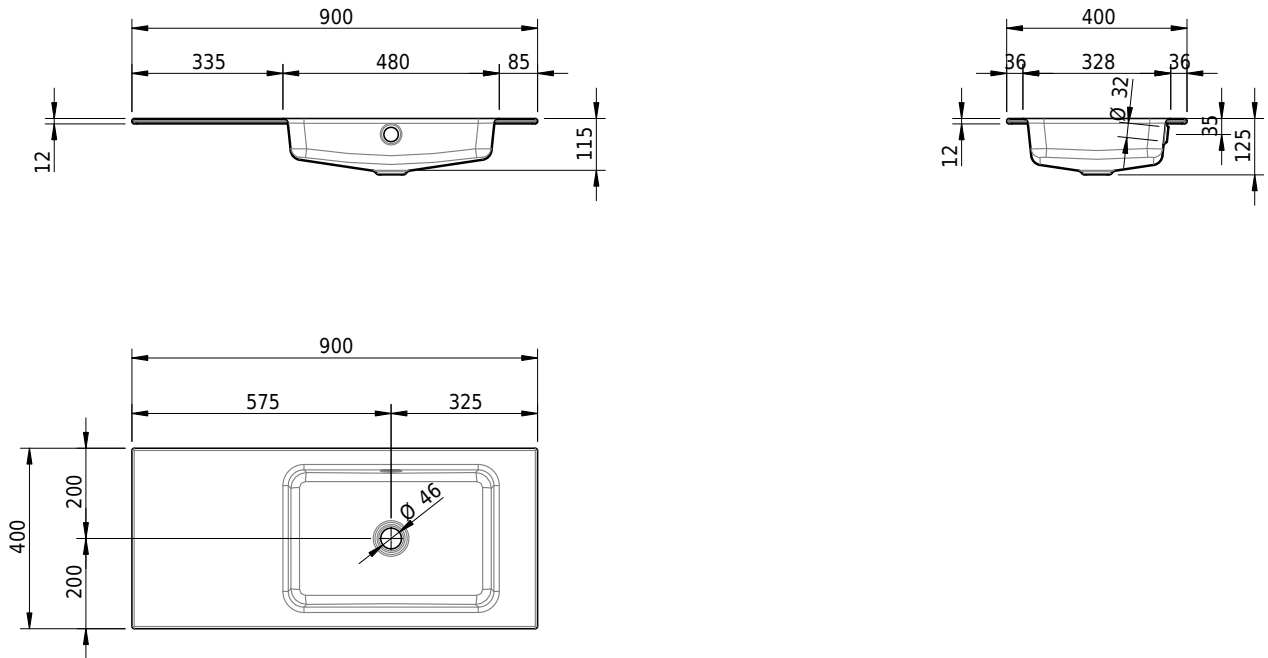

Massskizze

Schmidlin MERO Einlegebecken

90 x 40 x 1 cm

mit Überlauf, inkl. Befestigungszubehör, inkl. Überlaufgarnitur verchromt

Artikel-Nr.: 2005-0001 SGVSB-Nr.: 217461.242

Optionen

- Farbklasse: I,II,III,IV,V [FA0_ _]
- Ohne Überlaufloch [UL0]
- GLASUR PLUS [OV01]
- Spezialanfertigung