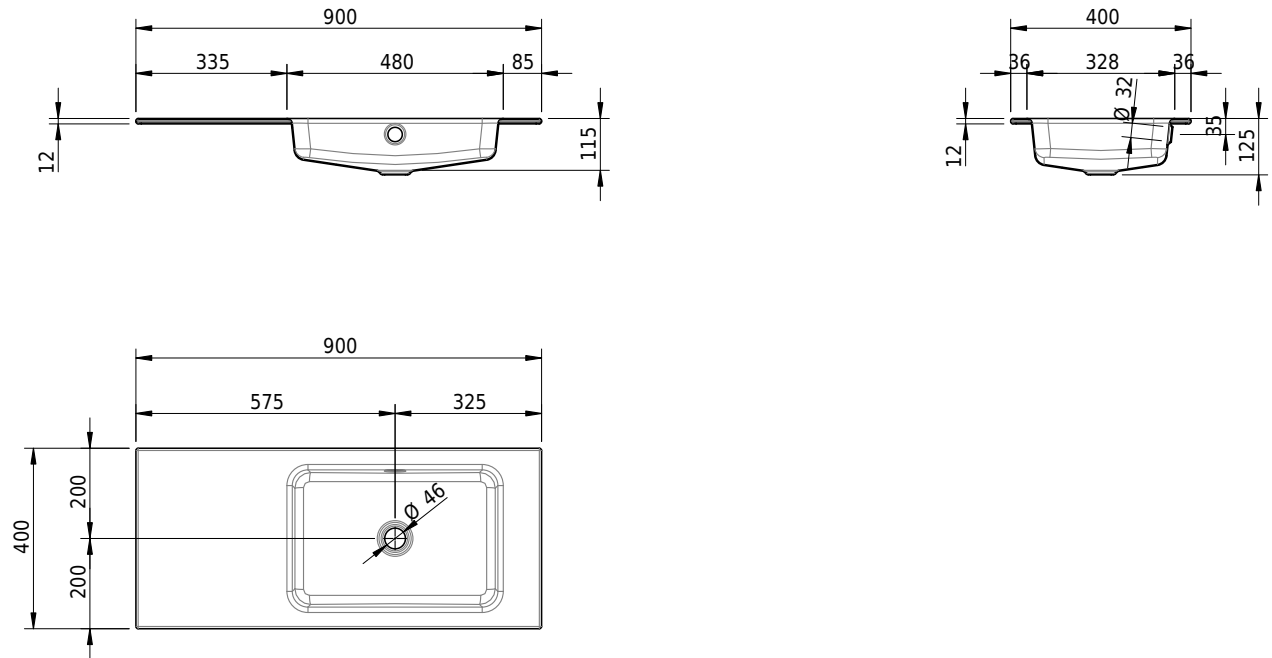

# Schmidlin MERO Einlegebecken

90 x 40 x 1 cm

mit Überlauf, inkl. Befestigungszubehör, inkl. Überlaufgarnitur verchromt

Artikel-Nr.: 2005-0001    SGVSB-Nr.: 217461.242