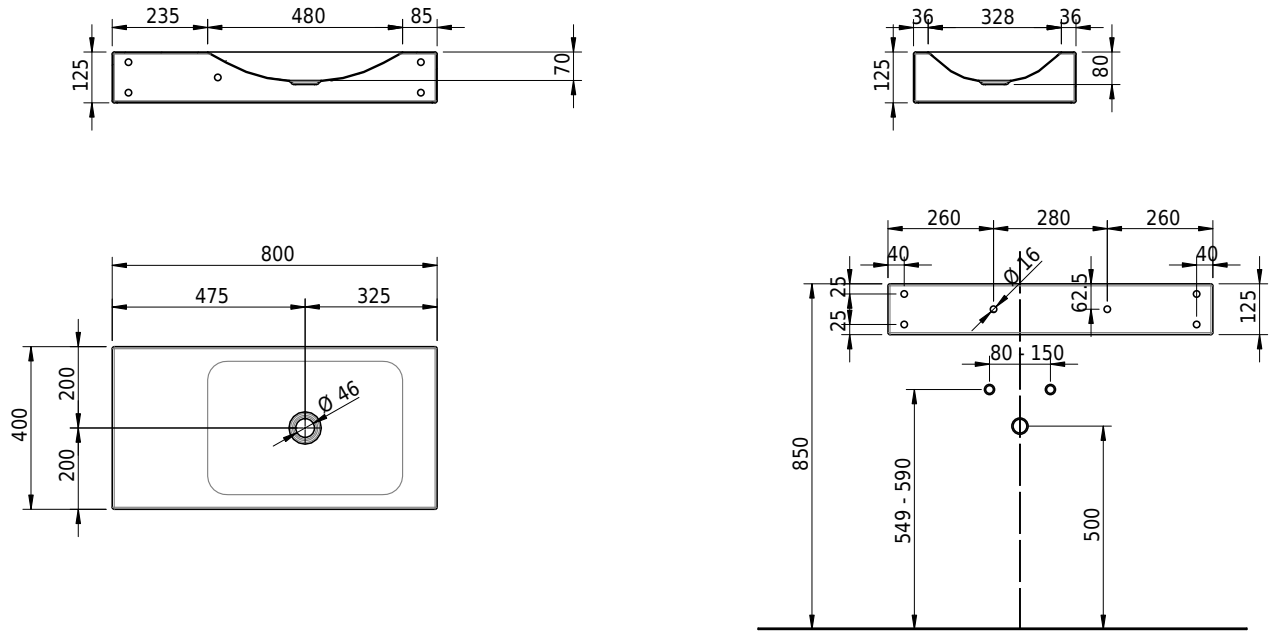

Massskizze

Schmidlin LOTUS Wandbecken

80 x 40 x 12.5 cm

ohne Überlauf, inkl. Befestigungzubehör

Artikel-Nr.: 2004-0001 SGVSB-Nr.: 217430.242

Optionen

- Farbklasse: I,II,III,IV,V [FA0_ _]
- GLASUR PLUS [OV01]
- Lochbohrung für Schmidlin Seifenspender [SSP02]
- Schmidlin Kosmetiktuchspender [KTS_ _]
- Spezialanfertigung
- Lochbohrung für Steckdose [STP_ _]

Zubehör

- Schmidlin Seifenspender
- Verstärkungsflansch für Armaturenmontage

Ab- und Überlaufgarnituren

- Schaftventil 1¼", inkl. Deckel verchromt, nicht verschliessbar
- Schmidlin Schaftventil 1 1/4", inkl. Deckel alpinweiss matt, emailliert, nicht verschliessbar
- Schmidlin Schaftventil 1 1/4", inkl. Deckel emailliert, nicht verschliessbar
- Schmidlin Schaftventil 1 1/4", inkl. Deckel emailliert, übrige Farben, nicht verschliessbar