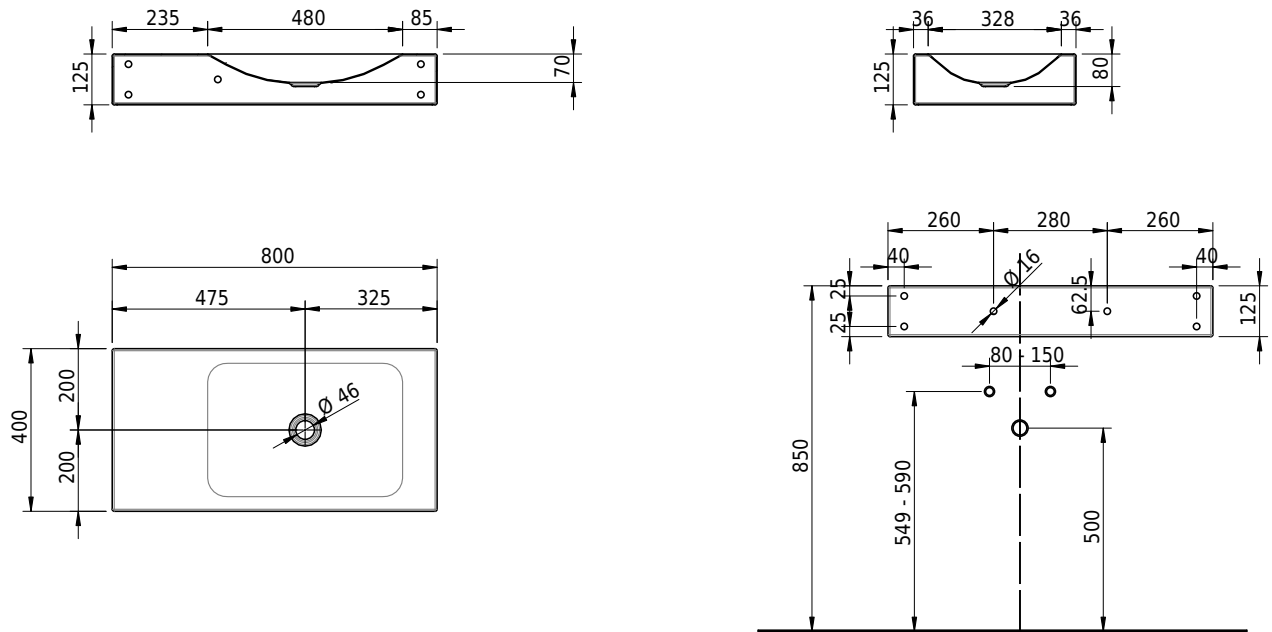

# Schmidlin LOTUS Wandbecken

80 x 40 x 12.5 cm

ohne Überlauf, inkl. Befestigungzubehör

Artikel-Nr.: 2004-0001    SGVSB-Nr.: 217430.242