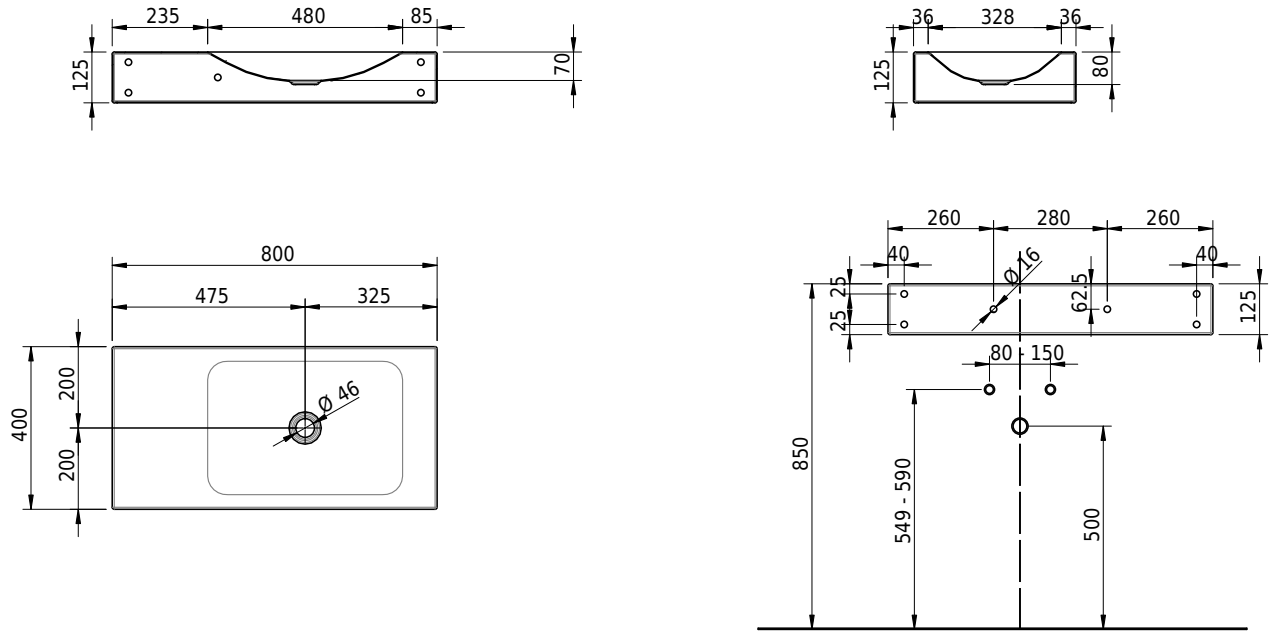

Massskizze

Schmidlin LOTUS Wandbecken

80 x 40 x 12.5 cm

ohne Überlauf, inkl. Befestigungzubehör

Artikel-Nr.: 2004-0001   SGVSB-Nr.: 217430.242

Optionen

- Farbklasse: I,II,III,IV,V [FA0_ _]
- GLASUR PLUS [OV01]
- Lochbohrung für Schmidlin Seifenspender [SSP02]
- Schmidlin Kosmetiktuchspender [KTS_ _]
- Spezialanfertigung
- Lochbohrung für Steckdose [STP_ _]

Zubehör

- Schmidlin Seifenspender
- Verstärkungsflansch für Armaturenmontage

Ab- und Überlaufgarnituren

- Schaftventil 1¼", inkl. Deckel verchromt, nicht verschliessbar
- Schmidlin Schaftventil 1 1/4", inkl. Deckel alpinweiss matt, emailliert, nicht verschliessbar
- Schmidlin Schaftventil 1 1/4", inkl. Deckel emailliert, nicht verschliessbar
- Schmidlin Schaftventil 1 1/4", inkl. Deckel emailliert, übrige Farben, nicht verschliessbar